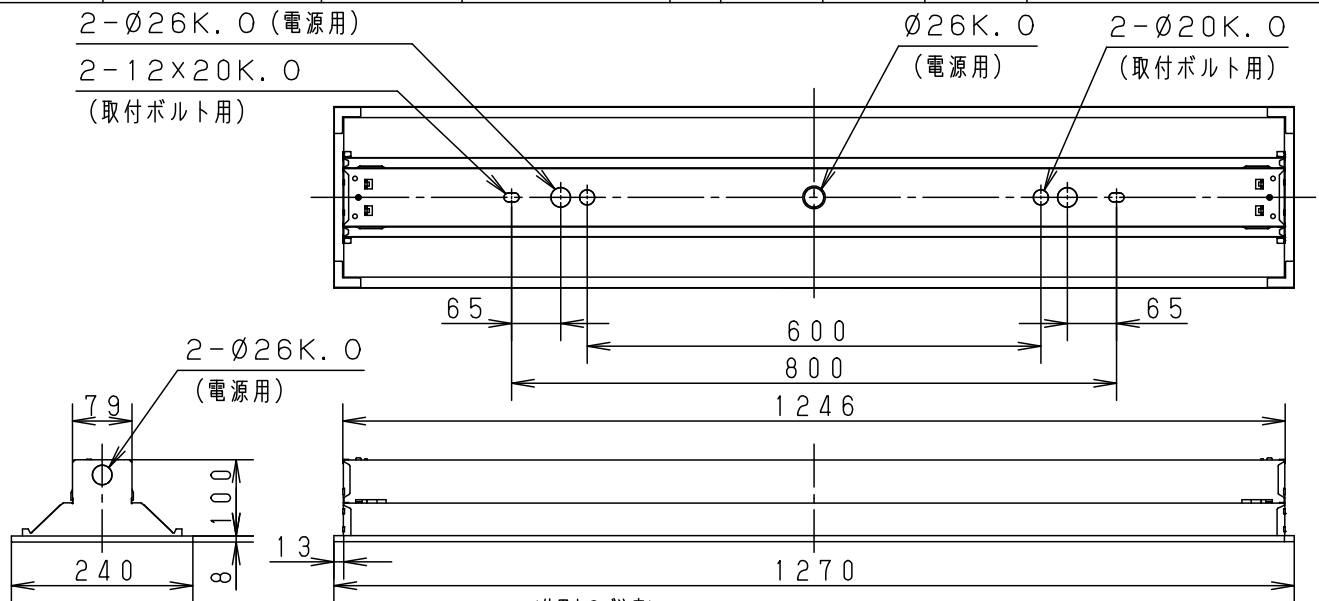

⚠ 注意：商品には寿命があります。詳細はCLX2021JAをご参照ください。

グリーン購入法適合

⚠ 安全に関するご注意

- ライトバーは単独で使用できません。屋内向けライトバーと互換性がありません。必ずパナソニック製の防湿・防雨用ライトバーと専用本体の組合せでご使用ください。落下・感電・火災の原因となります。
- ライトバーに衝撃を与えないでください。破損した場合、感電・火災の原因となります。
- 軒下などの屋側でご使用になれます。ただし、次の場所では使用しないでください。落下・感電・火災の原因となります。
 - ・建物の屋上・山稜・橋梁などの風の強い場所
 - ・沿岸地帯など潮風による塩害を受ける場所
 - ・業務用浴室やサウナなどの常時高温・高湿度になる場所
 - ・屋内プールなどの塩素雰囲気さらされる場所
 - ・温泉地など腐食性ガスが発生する場所
 - ・振動の強い場所
 - ・脱臭・殺菌などでオゾンを使用する場所
- 電源線の接続後の絶縁・防水処理（テーピング等）は確実に。感電・火災の原因となります。
- 断熱材、防音材をかぶせて使用しないでください。火災の原因となります。
- 水平天井埋込み取付専用器具です。他の取り付けはしないでください。落下の原因となります。
- 周囲温度は、-10~35℃で使用してください。火災や短寿命の原因となります。
- 工事の際は、防水処理のため自己融着テープが必要です。別途ご準備ください。感電・火災の原因となります。

	組合せ品名	本体品番	ライトバー品番	定格値			器具光束・消費電力・消費効率	
				電圧	100V	200V		242V
非調光	埋込XLW432UENZ LE9	NNWK42722	NNW4310ENZ LE9	電流	0.213A	0.105A	0.088A	2950lm・20.6W・143.2lm/W
				電力	20.6W	20.6W	20.6W	

<使用上のご注意>

- ・LED素子にはバラツキがあるため、同じ品番のライトバーでも光色・明るさが異なる場合があります。予めご了承ください。
- ・照射距離が近い時や照射面によっては光ムラが気になる場合があります。予めご了承ください。
- ・器具周囲に硫黄成分が存在する場所では使用しないでください。
(一部の食品や薬品、紙類などには硫黄成分が含まれます。また、車の排気ガスにも硫黄成分が含まれます。) 光学性能に影響を与える場合があります。
- ・ラジオ、TVや赤外線リモコン方式の機器は照明器具から離してご使用ください。雑音が入ったり、正常に動作しない場合があります。
- ・同時通訳機等の誘導無線をご使用になられる場合、雑音が入る場合があります。事前に確認し、対策を講じてください。
- ・バーコードリーダーの機種によっては器具付近で使用した場合、読み取り感度が鈍くなる場合があります。この場合には、器具との距離を離すか、遮蔽するなどの対策を講じてください。
- ・光源として高輝度LEDを使用しています。光源部(ライトバー部)の長時間の直視はおさげください。
- ・短寿命の原因となりますので、直射日光の当たる場所に設置しないでください。
- ・ライトバーは温度変化に合わせて伸縮する構造となっています。振動や風によって、がたつき音が発生する場合がありますが故障や異常ではありません。
- ・殺菌灯と併用する場合は、殺菌線がカバーに当たらないよう様に設置ください。カバー劣化の原因となります。
- ・脱臭・殺菌などの目的でオゾンを使用される場所ではオゾンにより電線等が劣化したり、強腐食作用にて器具が劣化する可能性があります。ご使用はお避けください。
- ・エアコンの吹き出し口などの冷風が直接当たる位置で設置しないで下さい。ライトバー内部に結露が発生する原因となります。

埋込穴寸法：
(単体) 220×1250

断面詳細図

ホワイト	マンセル	1.0G9.6/0.1	5				品名 防湿型・防雨型 明るさ:3200lmタイプ 埋込XLW432UENZ
LED	昼白色	(5000K)	4				
器具質量	4.0kg	(組合せ状態)	3	電源		ライトバーに組込み	田村
特記事項			2	ライトバー	カバー材質 ポリカーボネート(乳白)	アクリルコーティング	
			1	本体	亜鉛鋼板(t0.5)	高反射白色粉体塗装	
部番	部品名	材質・素材厚	備考	パナソニック株式会社			