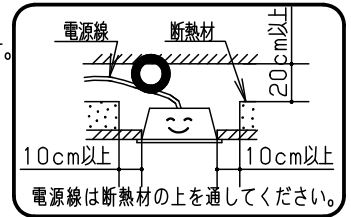

⚠ 注意：商品には寿命があります。詳細はCLX2021JAをご参照ください。

グリーン購入法適合

⚠ 安全に関するご注意

- ライトバーは単独で使用できません。屋内向けライトバーと互換性がありません。必ずパナソニック製の防湿・防雨用ライトバーと専用本体の組合せでご使用ください。落下・感電・火災の原因となります。
- ライトバーに衝撃を与えないでください。破損した場合、感電・火災の原因となります。
- 軒下などの屋側でご使用になれます。ただし、次の場所では使用しないでください。落下・感電・火災の原因となります。
 - ・建物の屋上・山稜・橋梁などの風の強い場所
 - ・沿岸地帯など潮風による塩害を受ける場所
 - ・業務用浴室やサウナなどの常時高温・高湿度になる場所
 - ・屋内プールなどの塩素雰囲気さらされる場所
 - ・温泉地など腐食性ガスが発生する場所
 - ・振動の強い場所
 - ・脱臭・殺菌などでオゾンを使用する場所
- 電源線の接続後の絶縁・防水処理（テーピング等）は確実に。感電・火災の原因となります。
- 断熱材、防音材をかぶせて使用しないでください。火災の原因となります。
- 水平天井埋込み取付専用器具です。他の取り付けはしないでください。落下の原因となります。
- 周囲温度は、-10~35℃で使用してください。火災や短寿命の原因となります。
- 工事の際は、防水処理のため自己融着テープが必要です。別途ご準備ください。感電・火災の原因となります。

	組合せ品名	本体品番	ライトバー品番	定格値			器具光束・消費電力・消費効率	
				電圧	100V	200V		242V
非調光	埋込XLW432UENZ LE9	NNWK42722	NNW4310ENZ LE9	電流	0.213A	0.105A	0.088A	2950lm・20.6W・143.2lm/W
				電力	20.6W	20.6W	20.6W	

<使用上のご注意>

- ・LED素子にはバラツキがあるため、同じ品番のライトバーでも光色・明るさが異なる場合があります。予めご了承ください。
- ・照射距離が近い時や照射面によっては光ムラが気になる場合があります。予めご了承ください。
- ・器具周囲に硫黄成分が存在する場所では使用しないでください。
(一部の食品や薬品、紙類などには硫黄成分が含まれます。また、車の排気ガスにも硫黄成分が含まれます。) 光学性能に影響を与える場合があります。
- ・ラジオ、TVや赤外線リモコン方式の機器は照明器具から離してご使用ください。雑音が入ったり、正常に動作しない場合があります。
- ・同時通訳機等の誘導無線をご使用になられる場合、雑音が入る場合があります。事前に確認し、対策を講じてください。
- ・バーコードリーダーの機種によっては器具付近で使用した場合、読み取り感度が鈍くなる場合があります。この場合には、器具との距離を離すか、遮蔽するなどの対策を講じてください。
- ・光源として高輝度LEDを使用しています。光源部(ライトバー部)の長時間の直視はおさげください。
- ・短寿命の原因となりますので、直射日光の当たる場所に設置しないでください。
- ・ライトバーは温度変化に合わせて伸縮する構造となっています。振動や風によって、がたつき音が発生する場合がありますが故障や異常ではありません。
- ・殺菌灯と併用する場合は、殺菌線がカバーに当たらないよう様に設置ください。カバー劣化の原因となります。
- ・脱臭・殺菌などの目的でオゾンを使用される場所ではオゾンにより電線等が劣化したり、強腐食作用にて器具が劣化する可能性があります。ご使用はお避けください。
- ・エアコンの吹き出し口などの冷風が直接当たる位置で設置しないで下さい。ライトバー内部に結露が発生する原因となります。

埋込穴寸法：
(単体) 220×1250

断面詳細図

ホワイト	マンセル	1.0G9.6/0.1	5				品名 防湿型・防雨型 明るさ:3200lmタイプ 埋込XLW432UENZ
LED	昼白色	(5000K)	4				
器具質量	4.0kg	(組合せ状態)	3	電源		ライトバーに組込み	田村
特記事項			2	ライトバー	カバー材質 ポリカーボネート(乳白)	アクリルコーティング	
			1	本体	亜鉛鋼板(t0.5)	高反射白色粉体塗装	
部番	部品名	材質・素材厚	備考	パナソニック株式会社			