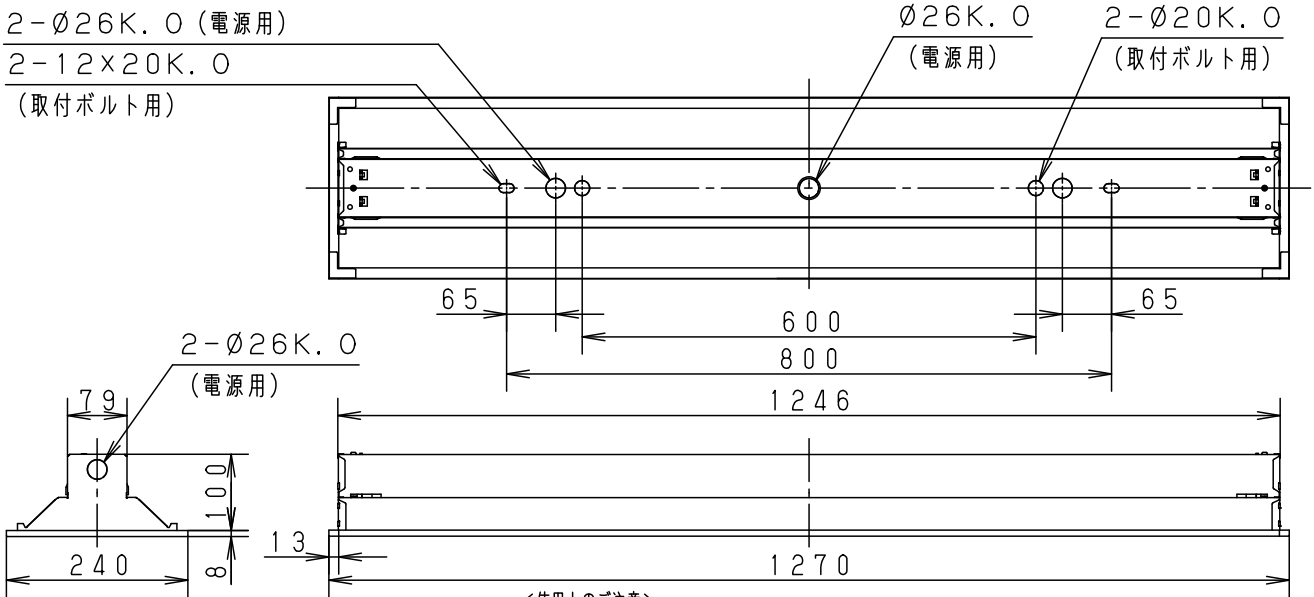

⚠ 注意：商品には寿命があります。詳細はCLX2021JAをご参照ください。

グリーン購入法適合

⚠ 安全に関するご注意

- ライトバーは単独で使用できません。屋内向けライトバーと互換性がありません。必ずパナソニック製の防湿・防雨用ライトバーと専用本体の組合せでご使用ください。落下・感電・火災の原因となります。
- ライトバーに衝撃を与えないでください。破損した場合、感電・火災の原因となります。
- 軒下などの屋側でご使用になれます。ただし、次の場所では使用しないでください。落下・感電・火災の原因となります。
 - ・建物の屋上・山稜・橋梁などの風の強い場所
 - ・沿岸地帯など潮風による塩害を受ける場所
 - ・業務用浴室やサウナなどの常時高温・高湿度になる場所
 - ・屋内プールなどの塩素雰囲気さらされる場所
 - ・温泉地など腐食性ガスが発生する場所
 - ・振動の強い場所
 - ・脱臭・殺菌などでオゾンを使用する場所
- 電源線の接続後の絶縁・防水処理（テーピング等）は確実に。感電・火災の原因となります。
- 断熱材、防音材をかぶせて使用しないでください。火災の原因となります。
- 水平天井埋込み取付専用器具です。他の取り付けはしないでください。落下の原因となります。
- 周囲温度は、-10~35℃で使用してください。火災や短寿命の原因となります。
- 工事の際は、防水処理のため自己融着テープが必要です。別途ご準備ください。感電・火災の原因となります。

	組合せ品名	本体品番	ライトバー品番	定格値			器具光束・消費電力・消費効率	
				電圧	100V	200V		242V
非調光	埋込XLW442UENZ LE9	NNWK42722	NNW4410ENZ LE9	電流	0.278A	0.138A	0.114A	3720lm・26.7W・139.3lm/W
				電力	26.7W	26.7W	26.7W	

<使用上のご注意>

- ・LED素子にはバラツキがあるため、同じ品番のライトバーでも光色・明るさが異なる場合があります。予めご了承ください。
- ・照射距離が近い時や照射面によっては光ムラが気になる場合があります。予めご了承ください。
- ・器具周囲に硫黄成分が存在する場所では使用しないでください。
(一部の食品や薬品、紙類などには硫黄成分が含まれます。また、車の排気ガスにも硫黄成分が含まれます。) 光学性能に影響を与える場合があります。
- ・ラジオ、TVや赤外線リモコン方式の機器は照明器具から離してご使用ください。雑音が入ったり、正常に動作しない場合があります。
- ・同時通訳機等の誘導無線をご使用になられる場合、雑音が入る場合があります。事前に確認し、対策を講じてください。
- ・バーコードリーダーの機種によっては器具付近で使用した場合、読み取り感度が鈍くなる場合があります。この場合には、器具との距離を離すか、遮蔽するなどの対策を講じてください。
- ・光源として高輝度LEDを使用しています。光源部(ライトバー部)の長時間の直視はおさげください。
- ・短寿命の原因となりますので、直射日光の当たる場所に設置しないでください。
- ・ライトバーは温度変化に合わせて伸縮する構造となっています。振動や風によって、がたつき音が発生する場合がありますが故障や異常ではありません。
- ・殺菌灯と併用する場合は、殺菌線がカバーに当たらないよう様に設置ください。カバー劣化の原因となります。
- ・脱臭・殺菌などの目的でオゾンを使用される場所ではオゾンにより電線等が劣化したり、強腐食作用にて器具が劣化する可能性があります。ご使用はお避けください。
- ・エアコンの吹き出し口などの冷風が直接当たる位置で設置しないで下さい。ライトバー内部に結露が発生する原因となります。

埋込穴寸法：
(単体) 220×1250

ホワイト	マンセル 1.0G9.6/0.1	5				品名 防湿型・防雨型 明るさ:4000lmタイプ 埋込XLW442UENZ
LED	昼白色(5000K)	4				
器具質量	4.0kg(組合せ状態)	3	電源		ライトバーに組込み	田村
特記事項		2	ライトバー	カバー材質 ポリカーボネート(乳白)	アクリルコーティング	
		1	本体	亜鉛鋼板(t0.5)	高反射白色粉体塗装	
部番	部品名	材質・素材厚	備考	パナソニック株式会社		