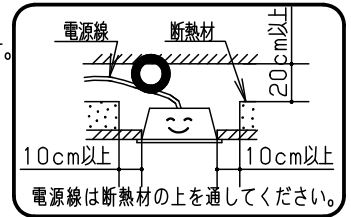

⚠ 注意：商品には寿命があります。詳細はCLX2021JAをご参照ください。

グリーン購入法適合

⚠ 安全に関するご注意

- ライトバーは単独で使用できません。屋内向けライトバーと互換性がありません。必ずパナソニック製の防湿・防雨用ライトバーと専用本体の組合せでご使用ください。落下・感電・火災の原因となります。
- ライトバーに衝撃を与えないでください。破損した場合、感電・火災の原因となります。
- 軒下などの屋側でご使用になれます。ただし、次の場所では使用しないでください。落下・感電・火災の原因となります。
 - ・建物の屋上・山稜・橋梁などの風の強い場所
 - ・沿岸地帯など潮風による塩害を受ける場所
 - ・業務用浴室やサウナなどの常時高温・高湿度になる場所
 - ・屋内プールなどの塩素雰囲気さらされる場所
 - ・温泉地など腐食性ガスが発生する場所
 - ・振動の強い場所
 - ・脱臭・殺菌などでオゾンを使用する場所
- 電源線の接続後の絶縁・防水処理（テーピング等）は確実に。感電・火災の原因となります。
- 断熱材、防音材をかぶせて使用しないでください。火災の原因となります。
- 水平天井埋込み取付専用器具です。他の取り付けはしないでください。落下の原因となります。
- 周囲温度は、-10~35℃で使用してください。火災や短寿命の原因となります。
- 工事の際は、防水処理のため自己融着テープが必要です。別途ご準備ください。感電・火災の原因となります。

	組合せ品名	本体品番	ライトバー品番	定格値			器具光束・消費電力・消費効率	
				電圧	100V	200V		242V
非調光	埋込XLW442UENZ LE9	NNWK42722	NNW4410ENZ LE9	電流	0.278A	0.138A	0.114A	3720lm・26.7W・139.3lm/W
				電力	26.7W	26.7W	26.7W	

<使用上のご注意>

- ・LED素子にはバラツキがあるため、同じ品番のライトバーでも光色・明るさが異なる場合があります。予めご了承ください。
- ・照射距離が近い時や照射面によっては光ムラが気になる場合があります。予めご了承ください。
- ・器具周囲に硫黄成分が存在する場所では使用しないでください。
(一部の食品や薬品、紙類などには硫黄成分が含まれます。また、車の排気ガスにも硫黄成分が含まれます。) 光学性能に影響を与える場合があります。
- ・ラジオ、TVや赤外線リモコン方式の機器は照明器具から離してご使用ください。雑音が入ったり、正常に動作しない場合があります。
- ・同時通訳機等の誘導無線をご使用になられる場合、雑音が入る場合があります。事前に確認し、対策を講じてください。
- ・バーコードリーダーの機種によっては器具付近で使用した場合、読み取り感度が鈍くなる場合があります。この場合には、器具との距離を離すか、遮蔽するなどの対策を講じてください。
- ・光源として高輝度LEDを使用しています。光源部(ライトバー部)の長時間の直視はおさげください。
- ・短寿命の原因となりますので、直射日光の当たる場所に設置しないでください。
- ・ライトバーは温度変化に合わせて伸縮する構造となっています。振動や風によって、がたつき音が発生する場合がありますが故障や異常ではありません。
- ・殺菌灯と併用する場合は、殺菌線がカバーに当たらないよう様に設置ください。カバー劣化の原因となります。
- ・脱臭・殺菌などの目的でオゾンを使用される場所ではオゾンにより電線等が劣化したり、強腐食作用にて器具が劣化する可能性があります。ご使用はお避けください。
- ・エアコンの吹き出し口などの冷風が直接当たる位置で設置しないで下さい。ライトバー内部に結露が発生する原因となります。

埋込穴寸法：
(単体) 220×1250

ホワイト	マンセル 1.0G9.6/0.1	5				品名 防湿型・防雨型 明るさ:4000lmタイプ 埋込XLW442UENZ
LED	昼白色(5000K)	4				
器具質量	4.0kg(組合せ状態)	3	電源		ライトバーに組込み	田村
特記事項		2	ライトバー	カバー材質 ポリカーボネート(乳白)	アクリルコーティング	
		1	本体	亜鉛鋼板(t0.5)	高反射白色粉体塗装	
部番	部品名	材質・素材厚	備考	パナソニック株式会社		