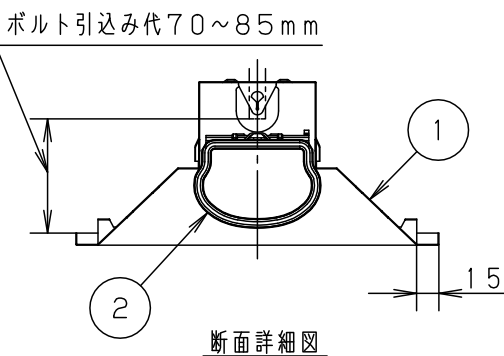

⚠ 注意：商品には寿命があります。詳細はCLX2021JAをご参照ください。

グリーン購入法適合

⚠ 安全に関するご注意

- ライトバーは単独で使用できません。屋内向けライトバーと互換性がありません。必ずパナソニック製の防湿・防雨用ライトバーと専用本体の組合せでご使用ください。落下・感電・火災の原因となります。
- ライトバーに衝撃を与えないでください。破損した場合、感電・火災の原因となります。
- 軒下などの屋側でご使用になれます。ただし、次の場所では使用しないでください。落下・感電・火災の原因となります。
 - ・建物の屋上・山稜・橋梁などの風の強い場所
 - ・沿岸地帯など潮風による塩害を受ける場所
 - ・業務用浴室やサウナなどの常時高温・高湿度になる場所
 - ・屋内プールなどの塩素雰囲気さらされる場所
 - ・温泉地など腐食性ガスが発生する場所
 - ・振動の強い場所
 - ・脱臭・殺菌などでオゾンを使用する場所
- 電源線の接続後の絶縁・防水処理（テーピング等）は確実に。感電・火災の原因となります。
- 断熱材、防音材をかぶせて使用しないでください。火災の原因となります。
- 水平天井埋込み取付専用器具です。他の取り付けはしないでください。落下の原因となります。
- 周囲温度は、-10~35℃で使用してください。火災や短寿命の原因となります。
- 工事の際は、防水処理のため自己融着テープが必要です。別途ご準備ください。感電・火災の原因となります。

	組合せ品名	本体品番	ライトバー品番	定格値			器具光束・消費電力・消費効率	
				電圧	100V	200V		242V
非調光	埋込XLW442UENZ LE9	NNWK42722	NNW4410ENZ LE9	電流	0.278A	0.138A	0.114A	3720lm・26.7W・139.3lm/W
				電力	26.7W	26.7W	26.7W	

<使用上のご注意>

- ・LED素子にはバラツキがあるため、同じ品番のライトバーでも光色・明るさが異なる場合があります。予めご了承ください。
- ・照射距離が近い時や照射面によっては光ムラが気になる場合があります。予めご了承ください。
- ・器具周囲に硫黄成分が存在する場所では使用しないでください。
(一部の食品や薬品、紙類などには硫黄成分が含まれます。また、車の排気ガスにも硫黄成分が含まれます。) 光学性能に影響を与える場合があります。
- ・ラジオ、TVや赤外線リモコン方式の機器は照明器具から離してご使用ください。雑音が入ったり、正常に動作しない場合があります。
- ・同時通訳機等の誘導無線をご使用になられる場合、雑音が入る場合があります。事前に確認し、対策を講じてください。
- ・バーコードリーダーの機種によっては器具付近で使用した場合、読み取り感度が鈍くなる場合があります。この場合には、器具との距離を離すか、遮蔽するなどの対策を講じてください。
- ・光源として高輝度LEDを使用しています。光源部(ライトバー部)の長時間の直視はおさげください。
- ・短寿命の原因となりますので、直射日光の当たる場所に設置しないでください。
- ・ライトバーは温度変化に合わせて伸縮する構造となっています。振動や風によって、がたつき音が発生する場合がありますが故障や異常ではありません。
- ・殺菌灯と併用する場合は、殺菌線がカバーに当たらないよう様に設置ください。カバー劣化の原因となります。
- ・脱臭・殺菌などの目的でオゾンを使用される場所ではオゾンにより電線等が劣化したり、強腐食作用にて器具が劣化する可能性があります。ご使用はお避けください。
- ・エアコンの吹き出し口などの冷風が直接当たる位置で設置しないで下さい。ライトバー内部に結露が発生する原因となります。

埋込穴寸法：
(単体) 220×1250

ホワイト	マンセル 1.0G9.6/0.1	5				品名 防湿型・防雨型 明るさ:4000lmタイプ 埋込XLW442UENZ
LED	昼白色(5000K)	4				
器具質量	4.0kg(組合せ状態)	3	電源		ライトバーに組込み	田村
特記事項		2	ライトバー	カバー材質 ポリカーボネート(乳白)	アクリルコーティング	
		1	本体	亜鉛鋼板(t0.5)	高反射白色粉体塗装	
部番	部品名	材質・素材厚	備考	パナソニック株式会社		