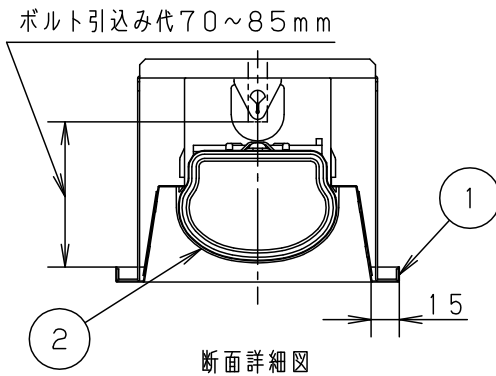

	組合せ品名	本体品番	ライトバー品番	定格値			器具光束・消費電力・消費効率	
				電圧	100V	200V		242V
非調光	埋込XLW452MENZ LE9	NNWK41713	NNW4510ENZ LE9	電流	0.338A	0.169A	0.136A	4680lm・32.5W・144.0lm/W
				電力	32.5W	32.5W	32.5W	

<使用上のご注意>

- ・LED素子にはバラツキがあるため、同じ品番のライトバーでも光色・明るさが異なる場合があります。予めご了承ください。
- ・照射距離が近い時や照射面によっては光ムラが気になる場合があります。予めご了承ください。
- ・器具周囲に硫黄成分が存在する場所では使用しないでください。
(一部の食品や薬品、紙類などには硫黄成分が含まれます。また、車の排気ガスにも硫黄成分が含まれます。)
- ・光学性能に影響を与える場合があります。
- ・ラジオ、TVや赤外線リモコン方式の機器は照明器具から離してご使用ください。雑音が入ったり、正常に動作しない場合があります。
- ・同時通訳機等の誘導無線をご使用になられる場合、雑音が入る場合があります。事前に確認し、対策を講じてください。
- ・バーコードリーダーの機種によっては器具付近で使用した場合、読み取り感度が鈍くなる場合があります。この場合には、器具との距離を離すか、遮蔽するなどの対策を講じてください。
- ・光源として高輝度LEDを使用しています。光源部（ライトバー部）の長時間の直視はお避けください。
- ・短寿命の原因となりますので、直射日光の当たる場所に設置しないでください。
- ・ライトバーは温度変化に合わせて伸縮する構造となっています。振動や風によって、がたつき音が発生する場合がありますが故障や異常ではありません。
- ・殺菌灯と併用する場合は、殺菌線がカバーに当たらないよう様に設置ください。カバー劣化の原因となります。
- ・脱臭・殺菌などの目的でオゾンを使用される場所ではオゾンにより電線等が劣化したり、強腐食作用にて器具が劣化する可能性があります。ご使用はお避けください。
- ・エアコンの吹き出し口などの冷風が直接当たる位置で設置しないで下さい。ライトバー内部に結露が発生する原因となります。

埋込穴寸法：
(単位) 130×1250

ホワイト	マンセル	1.0G9.6/0.1	5				品名 防湿型・防雨型 明るさ:5200lmタイプ 埋込XLW452MENZ
LED	昼白色	(5000K)	4				
器具質量	4.0kg	(組合せ状態)	3	電源		ライトバーに組込み	田村
特記事項	2	ライトバー		カバー材質 ポリカーボネート(乳白)		アクリルコーティング	
	1	本体		亜鉛鋼板(t0.5)		高反射白色粉体塗装	
部番	部品名	材質・素材厚	備考	パナソニック株式会社			