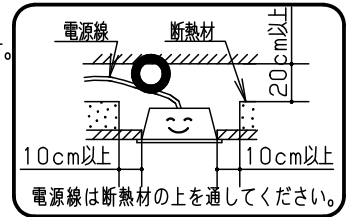

⚠ 注意：商品には寿命があります。詳細はCLX2021JAをご参照ください。

グリーン購入法適合

⚠ 安全に関するご注意

- ライトバーは単独で使用できません。屋内向けライトバーと互換性がありません。必ずパナソニック製の防湿・防雨用ライトバーと専用本体の組合せでご使用ください。落下・感電・火災の原因となります。
- ライトバーに衝撃を与えないでください。破損した場合、感電・火災の原因となります。
- 軒下などの屋側でご使用になれます。ただし、次の場所では使用しないでください。落下・感電・火災の原因となります。
 - ・建物の屋上・山稜・橋梁などの風の強い場所
 - ・沿岸地帯など潮風による塩害を受ける場所
 - ・業務用浴室やサウナなどの常時高温・高湿度になる場所
 - ・屋内プールなどの塩素雰囲気さらされる場所
 - ・温泉地など腐食性ガスが発生する場所
 - ・振動の強い場所
 - ・脱臭・殺菌などでオゾンを使用する場所
- 電源線の接続後の絶縁・防水処理（テープング等）は確実に。感電・火災の原因となります。
- 断熱材、防音材をかぶせて使用しないでください。火災の原因となります。
- 水平天井埋込み取付専用器具です。他の取り付けはしないでください。落下の原因となります。
- 周囲温度は、-10~35℃で使用してください。火災や短寿命の原因となります。
- 工事の際は、防水処理のため自己融着テープが必要です。別途ご準備ください。感電・火災の原因となります。

	組合せ品名	本体品番	ライトバー品番	定格値			器具光束・消費電力・消費効率	
				電圧	100V	200V		242V
非調光	埋込XLW452MENZ LE9	NNWK41713	NNW4510ENZ LE9	電流	0.338A	0.169A	0.136A	4680lm・32.5W・144.0lm/W
				電力	32.5W	32.5W	32.5W	

<使用上のご注意>

- ・LED素子にはバラツキがあるため、同じ品番のライトバーでも光色・明るさが異なる場合があります。予めご了承ください。
- ・照射距離が近い時や照射面によっては光ムラが気になる場合があります。予めご了承ください。
- ・器具周囲に硫黄成分が存在する場所では使用しないでください。
(一部の食品や薬品、紙類などには硫黄成分が含まれます。また、車の排気ガスにも硫黄成分が含まれます。)
- ・光学性能に影響を与える場合があります。
- ・ラジオ、TVや赤外線リモコン方式の機器は照明器具から離してご使用ください。雑音が入ったり、正常に動作しない場合があります。
- ・同時通訳機等の誘導無線をご使用になられる場合、雑音が入る場合があります。事前に確認し、対策を講じてください。
- ・バーコードリーダーの機種によっては器具付近で使用した場合、読み取り感度が鈍くなる場合があります。この場合には、器具との距離を離すか、遮蔽するなどの対策を講じてください。
- ・光源として高輝度LEDを使用しています。光源部（ライトバー部）の長時間の直視はお避けください。
- ・短寿命の原因となりますので、直射日光の当たる場所に設置しないでください。
- ・ライトバーは温度変化に合わせて伸縮する構造となっています。振動や風によって、がたつき音が発生する場合がありますが故障や異常ではありません。
- ・殺菌灯と併用する場合は、殺菌線がカバーに当たらないよう様に設置ください。カバー劣化の原因となります。
- ・脱臭・殺菌などの目的でオゾンを使用される場所ではオゾンにより電線等が劣化したり、強腐食作用にて器具が劣化する可能性があります。ご使用はお避けください。
- ・エアコンの吹き出し口などの冷風が直接当たる位置で設置しないで下さい。ライトバー内部に結露が発生する原因となります。

埋込穴寸法：
(単位) 130×1250

ホワイト	マンセル	1.0G9.6/0.1	5				品名 防湿型・防雨型 明るさ:5200lmタイプ 埋込XLW452MENZ
LED	昼白色	(5000K)	4				
器具質量	4.0kg	(組合せ状態)	3	電源		ライトバーに組込み	田村
特記事項	2	ライトバー		カバー材質 ポリカーボネート(乳白)		アクリルコーティング	
	1	本体		亜鉛鋼板(t0.5)		高反射白色粉体塗装	
部番	部品名	材質・素材厚	備考	パナソニック株式会社			