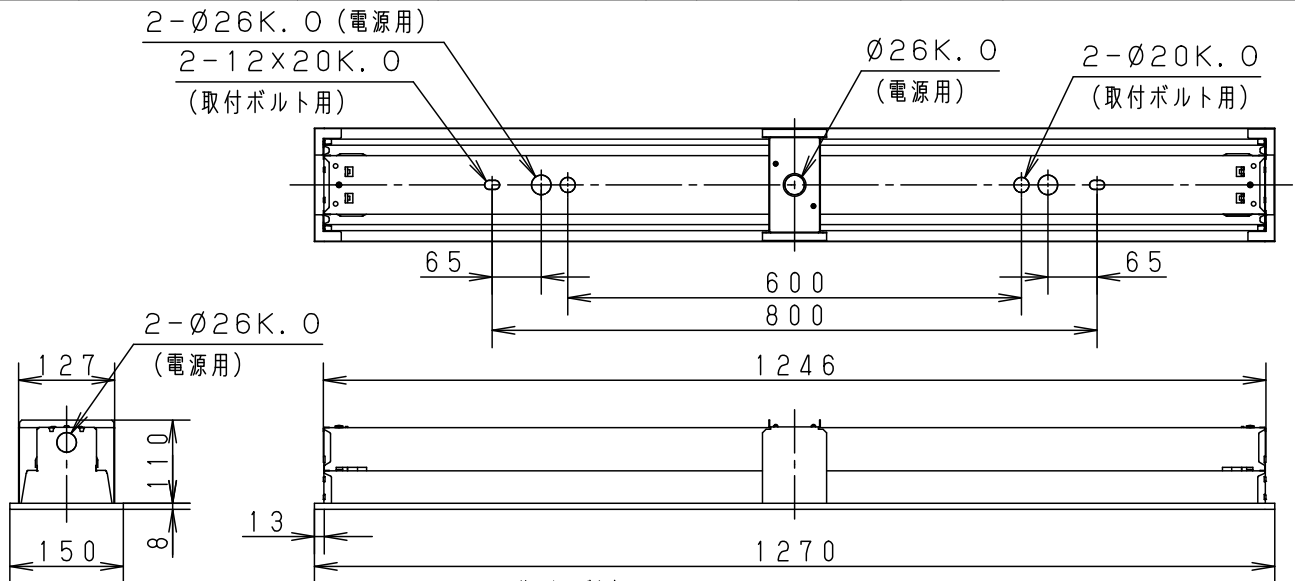

⚠ 注意：商品には寿命があります。詳細はCLX2021JAをご参照ください。

グリーン購入法適合

⚠ 安全に関するご注意

- ライトバーは単独で使用できません。屋内向けライトバーと互換性がありません。必ずパナソニック製の防湿・防雨用ライトバーと専用本体の組合せでご使用ください。落下・感電・火災の原因となります。
- ライトバーに衝撃を与えないでください。破損した場合、感電・火災の原因となります。
- 軒下などの屋側でご使用になれます。ただし、次の場所では使用しないでください。落下・感電・火災の原因となります。
 - ・建物の屋上・山稜・橋梁などの風の強い場所
 - ・沿岸地帯など潮風による塩害を受ける場所
 - ・業務用浴室やサウナなどの常時高温・高湿度になる場所
 - ・屋内プールなどの塩素雰囲気さらされる場所
 - ・温泉地など腐食性ガスが発生する場所
 - ・振動の強い場所
 - ・脱臭・殺菌などでオゾンを使用する場所
- 電源線の接続後の絶縁・防水処理（テープング等）は確実に。感電・火災の原因となります。
- 断熱材、防音材をかぶせて使用しないでください。火災の原因となります。
- 水平天井埋込み取付専用器具です。他の取り付けはしないでください。落下の原因となります。
- 周囲温度は、-10~35℃で使用してください。火災や短寿命の原因となります。
- 工事の際は、防水処理のため自己融着テープが必要です。別途ご準備ください。感電・火災の原因となります。

	組合せ品名	本体品番	ライトバー品番	定格値			器具光束・消費電力・消費効率	
				電圧	100V	200V		242V
非調光	埋込XLW452MENZ LE9	NNWK41713	NNW4510ENZ LE9	電流	0.338A	0.169A	0.136A	4680lm・32.5W・144.0lm/W
				電力	32.5W	32.5W	32.5W	

<使用上のご注意>

- ・LED素子にはバラツキがあるため、同じ品番のライトバーでも光色・明るさが異なる場合があります。予めご了承ください。
- ・照射距離が近い時や照射面によっては光ムラが気になる場合があります。予めご了承ください。
- ・器具周囲に硫黄成分が存在する場所では使用しないでください。
(一部の食品や薬品、紙類などには硫黄成分が含まれます。また、車の排気ガスにも硫黄成分が含まれます。)
- ・光学性能に影響を与える場合があります。
- ・ラジオ、TVや赤外線リモコン方式の機器は照明器具から離してご使用ください。雑音が入ったり、正常に動作しない場合があります。
- ・同時通訳機等の誘導無線をご使用になられる場合、雑音が入る場合があります。事前に確認し、対策を講じてください。
- ・バーコードリーダーの機種によっては器具付近で使用した場合、読み取り感度が鈍くなる場合があります。この場合には、器具との距離を離すか、遮蔽するなどの対策を講じてください。
- ・光源として高輝度LEDを使用しています。光源部（ライトバー部）の長時間の直視はお避けください。
- ・短寿命の原因となりますので、直射日光の当たる場所に設置しないでください。
- ・ライトバーは温度変化に合わせて伸縮する構造となっています。振動や風によって、がたつき音が発生する場合がありますが故障や異常ではありません。
- ・殺菌灯と併用する場合は、殺菌線がカバーに当たらないよう様に設置ください。カバー劣化の原因となります。
- ・脱臭・殺菌などの目的でオゾンを使用される場所ではオゾンにより電線等が劣化したり、強腐食作用にて器具が劣化する可能性があります。ご使用はお避けください。
- ・エアコンの吹き出し口などの冷風が直接当たる位置で設置しないで下さい。ライトバー内部に結露が発生する原因となります。

埋込穴寸法：
(単位) 130×1250

ホワイト	マンセル	1.0G9.6/0.1	5				品名 防湿型・防雨型 明るさ:5200lmタイプ 埋込XLW452MENZ
LED	昼白色	(5000K)	4				
器具質量	4.0kg	(組合せ状態)	3	電源		ライトバーに組込み	田村
特記事項	2	ライトバー		カバー材質 ポリカーボネート(乳白)		アクリルコーティング	
	1	本体		亜鉛鋼板(t0.5)		高反射白色粉体塗装	
部番	部品名	材質・素材厚	備考	パナソニック株式会社			