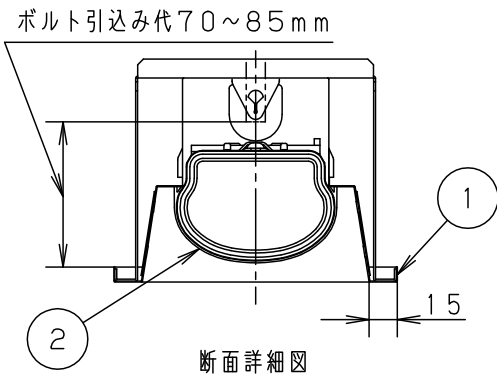

	組合せ品名	本体品番	ライトバー品番	定格値			器具光束・消費電力・消費効率	
				電圧	100V	200V		242V
非調光	埋込XLW462MENZ LE9	NNWK41713	NNW4610ENZ LE9	電流	0.449A	0.222A	0.185A	6220lm・43.1W・144.3lm/W
				電力	43.1W	43.1W	43.1W	

<使用上のご注意>

- ・LED素子にはバラツキがあるため、同じ品番のライトバーでも光色・明るさが異なる場合があります。予めご了承ください。
- ・照射距離が近い時や照射面によっては光ムラが気になる場合があります。予めご了承ください。
- ・器具周囲に硫黄成分が存在する場所では使用しないでください。  
(一部の食品や薬品、紙類などには硫黄成分が含まれます。また、車の排気ガスにも硫黄成分が含まれます。) 光学性能に影響を与える場合があります。
- ・ラジオ、TVや赤外線リモコン方式の機器は照明器具から離してご使用ください。雑音が入ったり、正常に動作しない場合があります。
- ・同時通訳機等の誘導無線をご使用になられる場合、雑音が入る場合があります。事前に確認し、対策を講じてください。
- ・バーコードリーダーの機種によっては器具付近で使用した場合、読み取り感度が鈍くなる場合があります。この場合には、器具との距離を離すか、遮蔽するなどの対策を講じてください。
- ・光源として高輝度LEDを使用しています。光源部(ライトバー部)の長時間の直視はおさげください。
- ・短寿命の原因となりますので、直射日光の当たる場所に設置しないでください。
- ・ライトバーは温度変化に合わせて伸縮する構造となっています。振動や風によって、がたつき音が発生する場合がありますが故障や異常ではありません。
- ・殺菌灯と併用する場合は、殺菌線がカバーに当たらないよう様に設置ください。カバー劣化の原因となります。
- ・脱臭・殺菌などの目的でオゾンを使用される場所ではオゾンにより電線等が劣化したり、強腐食作用にて器具が劣化する可能性があります。ご使用はお避けください。
- ・エアコンの吹き出し口などの冷風が直接当たる位置で設置しないで下さい。ライトバー内部に結露が発生する原因となります。

埋込穴寸法：  
(単体) 130×1250

ホワイト	マンセル	1.0G9.6/0.1	5				品名 防湿型・防雨型 明るさ:6900lmタイプ 埋込XLW462MENZ	
LED	昼白色	(5000K)	4					
器具質量	4.0kg	(組合せ状態)	3	電源		ライトバーに組込み	田村	
特記事項			2	ライトバー	カバー材質 ポリカーボネート(乳白)	アクリルコーティング		
			1	本体	亜鉛鋼板(t0.5)	高反射白色粉体塗装		
				部番	部品名	材質・素材厚	備考	パナソニック株式会社