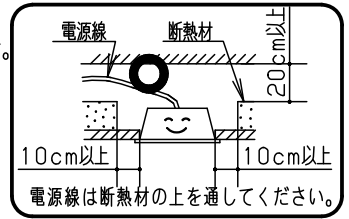

⚠ 注意：商品には寿命があります。詳細はCLX2021JAをご参照ください。

グリーン購入法適合

⚠ 安全に関するご注意

- ライトバーは単独で使用できません。屋内向けライトバーと互換性がありません。必ずパナソニック製の防湿・防雨用ライトバーと専用本体の組合せでご使用ください。落下・感電・火災の原因となります。
- ライトバーに衝撃を与えないでください。破損した場合、感電・火災の原因となります。
- 軒下などの屋側でご使用になれます。ただし、次の場所では使用しないでください。落下・感電・火災の原因となります。
  - ・建物の屋上・山稜・橋梁などの風の強い場所
  - ・沿岸地帯など潮風による塩害を受ける場所
  - ・業務用浴室やサウナなどの常時高温・高湿度になる場所
  - ・温泉地など腐食性ガスが発生する場所
  - ・脱臭・殺菌などでオゾンを使用する場所
  - ・屋内プールなどの塩素雰囲気さらされる場所
  - ・振動の強い場所
- 電源線の接続後の絶縁・防水処理（テーピング等）は確実に。感電・火災の原因となります。
- 断熱材、防音材をかぶせて使用しないでください。火災の原因となります。
- 水平天井埋込み取付専用器具です。他の取り付けはしないでください。落下の原因となります。
- 周囲温度は、-10~35℃で使用してください。火災や短寿命の原因となります。
- 工事の際は、防水処理のため自己融着テープが必要です。別途ご準備ください。感電・火災の原因となります。

	組合せ品名	本体品番	ライトバー品番	定格値			器具光束・消費電力・消費効率	
				電圧	100V	200V		242V
非調光	埋込XLW462MENZ LE9	NNWK41713	NNW4610ENZ LE9	電流	0.449A	0.222A	0.185A	6220lm・43.1W・144.3lm/W
				電力	43.1W	43.1W	43.1W	

<使用上のご注意>

- ・LED素子にはバラツキがあるため、同じ品番のライトバーでも光色・明るさが異なる場合があります。予めご了承ください。
- ・照射距離が近い時や照射面によっては光ムラが気になる場合があります。予めご了承ください。
- ・器具周囲に硫黄成分が存在する場所では使用しないでください。  
(一部の食品や薬品、紙類などには硫黄成分が含まれます。また、車の排気ガスにも硫黄成分が含まれます。) 光学性能に影響を与える場合があります。
- ・ラジオ、TVや赤外線リモコン方式の機器は照明器具から離してご使用ください。雑音が入ったり、正常に動作しない場合があります。
- ・同時通訳機等の誘導無線をご使用になられる場合、雑音が入る場合があります。事前に確認し、対策を講じてください。
- ・バーコードリーダーの機種によっては器具付近で使用した場合、読み取り感度が鈍くなる場合があります。この場合には、器具との距離を離すか、遮蔽するなどの対策を講じてください。
- ・光源として高輝度LEDを使用しています。光源部(ライトバー部)の長時間の直視はおさげください。
- ・短寿命の原因となりますので、直射日光の当たる場所に設置しないでください。
- ・ライトバーは温度変化に合わせて伸縮する構造となっています。振動や風によって、がたつき音が発生する場合がありますが故障や異常ではありません。
- ・殺菌灯と併用する場合は、殺菌線がカバーに当たらないよう様に設置ください。カバー劣化の原因となります。
- ・脱臭・殺菌などの目的でオゾンを使用される場所ではオゾンにより電線等が劣化したり、強腐食作用にて器具が劣化する可能性があります。ご使用はお避けください。
- ・エアコンの吹き出し口などの冷風が直接当たる位置で設置しないで下さい。ライトバー内部に結露が発生する原因となります。

埋込穴寸法：  
(単体) 130×1250

ホワイト	マンセル	1.0G9.6/0.1	5				品名 防湿型・防雨型 明るさ:6900lmタイプ 埋込XLW462MENZ	
LED	昼白色	(5000K)	4					
器具質量	4.0kg	(組合せ状態)	3	電源		ライトバーに組込み	田村	
特記事項			2	ライトバー	カバー材質 ポリカーボネート(乳白)	アクリルコーティング		
			1	本体	亜鉛鋼板(t0.5)	高反射白色粉体塗装		
				部番	部品名	材質・素材厚	備考	パナソニック株式会社