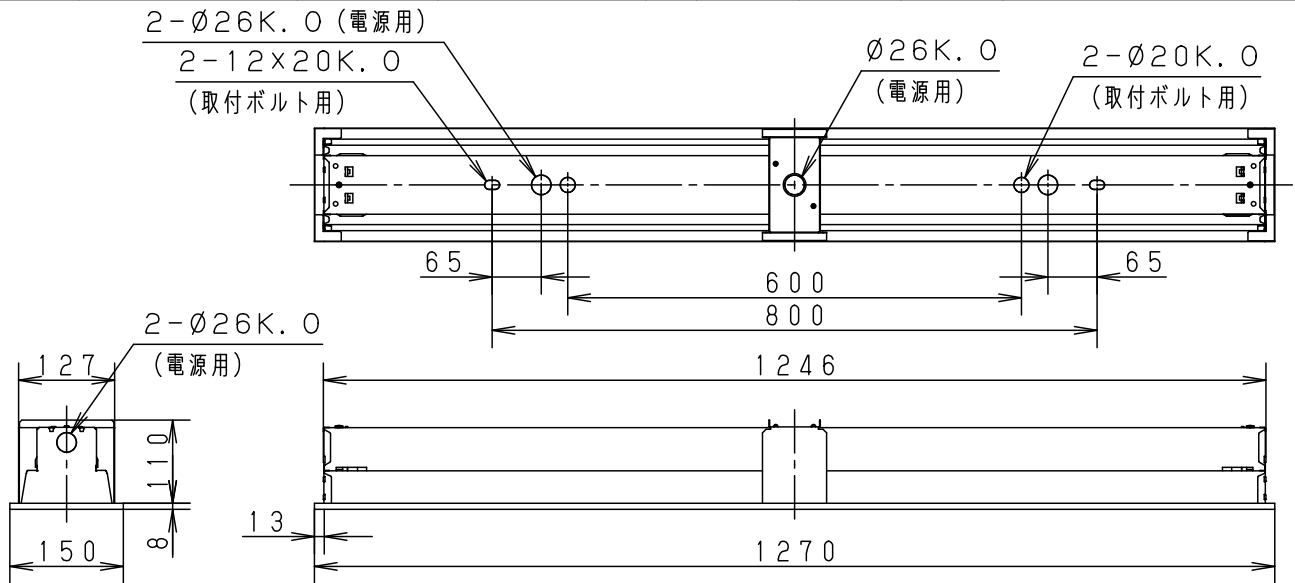

⚠ 注意：商品には寿命があります。詳細はCLX2021JAをご参照ください。

グリーン購入法適合

⚠ 安全に関するご注意

- ライトバーは単独で使用できません。屋内向けライトバーと互換性がありません。必ずパナソニック製の防湿・防雨用ライトバーと専用本体の組合せでご使用ください。落下・感電・火災の原因となります。
- ライトバーに衝撃を与えないでください。破損した場合、感電・火災の原因となります。
- 軒下などの屋側でご使用になれます。ただし、次の場所では使用しないでください。落下・感電・火災の原因となります。
  - ・建物の屋上・山稜・橋梁などの風の強い場所
  - ・沿岸地帯など潮風による塩害を受ける場所
  - ・業務用浴室やサウナなどの常時高温・高湿度になる場所
  - ・温泉地など腐食性ガスが発生する場所
  - ・脱臭・殺菌などでオゾンを使用する場所
  - ・屋内プールなどの塩素雰囲気さらされる場所
  - ・振動の強い場所
- 電源線の接続後の絶縁・防水処理（テーピング等）は確実に。感電・火災の原因となります。
- 断熱材、防音材をかぶせて使用しないでください。火災の原因となります。
- 水平天井埋込み取付専用器具です。他の取り付けはしないでください。落下の原因となります。
- 周囲温度は、-10~35℃で使用してください。火災や短寿命の原因となります。
- 工事の際は、防水処理のため自己融着テープが必要です。別途ご準備ください。感電・火災の原因となります。

	組合せ品名	本体品番	ライトバー品番	定格値			器具光束・消費電力・消費効率	
				電圧	100V	200V		242V
非調光	埋込XLW462MENZ LE9	NNWK41713	NNW4610ENZ LE9	電流	0.449A	0.222A	0.185A	6220lm・43.1W・144.3lm/W
				電力	43.1W	43.1W	43.1W	

<使用上のご注意>

- ・LED素子にはバラツキがあるため、同じ品番のライトバーでも光色・明るさが異なる場合があります。予めご了承ください。
- ・照射距離が近い時や照射面によっては光ムラが気になる場合があります。予めご了承ください。
- ・器具周囲に硫黄成分が存在する場所では使用しないでください。  
(一部の食品や薬品、紙類などには硫黄成分が含まれます。また、車の排気ガスにも硫黄成分が含まれます。) 光学性能に影響を与える場合があります。
- ・ラジオ、TVや赤外線リモコン方式の機器は照明器具から離してご使用ください。雑音が入ったり、正常に動作しない場合があります。
- ・同時通訳機等の誘導無線をご使用になられる場合、雑音が入る場合があります。事前に確認し、対策を講じてください。
- ・バーコードリーダーの機種によっては器具付近で使用した場合、読み取り感度が鈍くなる場合があります。この場合には、器具との距離を離すか、遮蔽するなどの対策を講じてください。
- ・光源として高輝度LEDを使用しています。光源部(ライトバー部)の長時間の直視はおさげください。
- ・短寿命の原因となりますので、直射日光の当たる場所に設置しないでください。
- ・ライトバーは温度変化に合わせて伸縮する構造となっています。振動や風によって、がたつき音が発生する場合がありますが故障や異常ではありません。
- ・殺菌灯と併用する場合は、殺菌線がカバーに当たらないよう様に設置ください。カバー劣化の原因となります。
- ・脱臭・殺菌などの目的でオゾンを使用される場所ではオゾンにより電線等が劣化したり、強腐食作用にて器具が劣化する可能性があります。ご使用はお避けください。
- ・エアコンの吹き出し口などの冷風が直接当たる位置で設置しないで下さい。ライトバー内部に結露が発生する原因となります。

埋込穴寸法：  
(単体) 130×1250

ホワイト	マンセル	1.0G9.6/0.1	5				品名 防湿型・防雨型 明るさ:6900lmタイプ 埋込XLW462MENZ	
LED	昼白色	(5000K)	4					
器具質量	4.0kg	(組合せ状態)	3	電源		ライトバーに組込み	田村	
特記事項			2	ライトバー	カバー材質 ポリカーボネート(乳白)	アクリルコーティング		
			1	本体	亜鉛鋼板(t0.5)	高反射白色粉体塗装		
				部番	部品名	材質・素材厚	備考	パナソニック株式会社