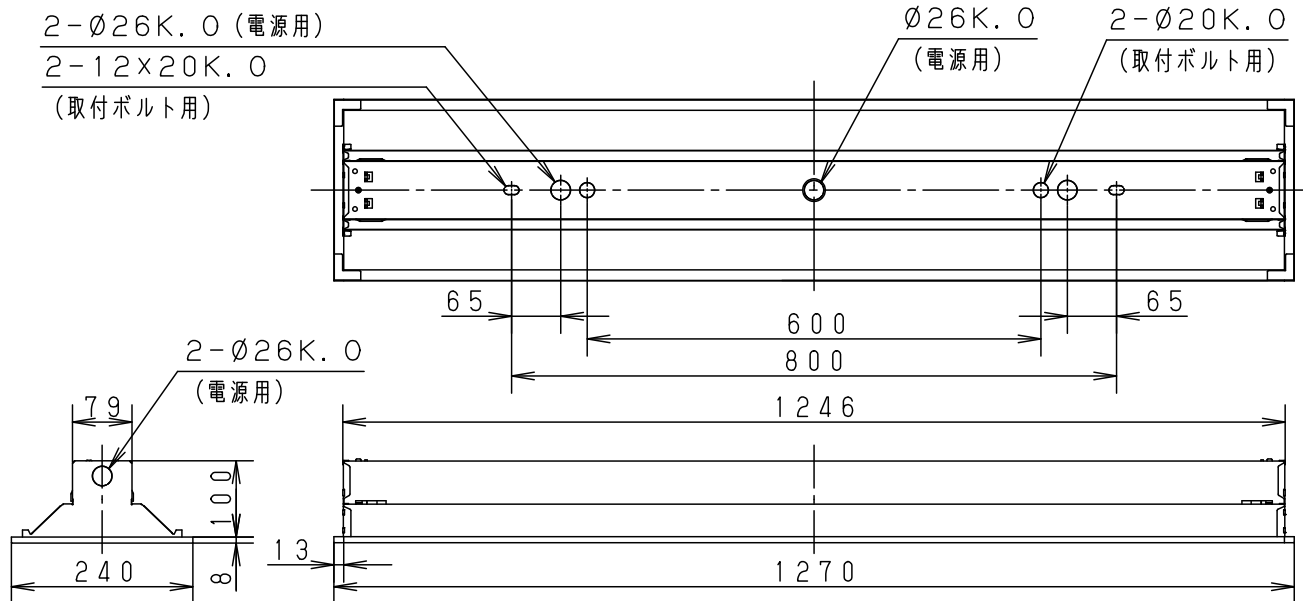

⚠ 注意：商品には寿命があります。詳細はCLX2021JAをご参照ください。

グリーン購入法適合

⚠ 安全に関するご注意

- ライトバーは単独で使用できません。屋内向けライトバーと互換性がありません。必ずパナソニック製の防湿・防雨用ライトバーと専用本体の組合せでご使用ください。落下・感電・火災の原因となります。
- ライトバーに衝撃を与えないでください。破損した場合、感電・火災の原因となります。
- 軒下などの屋側でご使用になれます。ただし、次の場所では使用しないでください。落下・感電・火災の原因となります。
 - ・建物の屋上・山稜・橋梁などの風の強い場所
 - ・沿岸地帯など潮風による塩害を受ける場所
 - ・業務用浴室やサウナなどの常時高温・高湿度になる場所
 - ・屋内プールなどの塩素雰囲気さらされる場所
 - ・温泉地など腐食性ガスが発生する場所
 - ・振動の強い場所
 - ・脱臭・殺菌などでオゾンを使用する場所
- 電源線の接続後の絶縁・防水処理（テーピング等）は確実に。感電・火災の原因となります。
- 断熱材、防音材をかぶせて使用しないでください。火災の原因となります。
- 水平天井埋込み取付専用器具です。他の取り付けはしないでください。落下の原因となります。
- 周囲温度は、-10~35℃で使用してください。火災や短寿命の原因となります。
- 工事の際は、防水処理のため自己融着テープが必要です。別途ご準備ください。感電・火災の原因となります。

	組合せ品名	本体品番	ライトバー品番	定格値			器具光束・消費電力・消費効率	
				電圧	100V	200V		242V
非調光	埋込XLW462UENZ LE9	NNWK42722	NNW4610ENZ LE9	電流	0.449	0.222A	0.185A	6380lm・43.1W・148.0lm/W
				電力	43.1W	43.1W	43.1W	

<使用上のご注意>

- ・LED素子にはバラツキがあるため、同じ品番のライトバーでも光色・明るさが異なる場合があります。予めご了承ください。
- ・照射距離が近い時や照射面によっては光ムラが気になる場合があります。予めご了承ください。
- ・器具周囲に硫黄成分が存在する場所では使用しないでください。
(一部の食品や薬品、紙類などには硫黄成分が含まれます。また、車の排気ガスにも硫黄成分が含まれます。)
- ・光学性能に影響を与える場合があります。
- ・ラジオ、TVや赤外線リモコン方式の機器は照明器具から離してご使用ください。雑音が入ったり、正常に動作しない場合があります。
- ・同時通訳機等の誘導無線をご使用になられる場合、雑音が入る場合があります。事前に確認し、対策を講じてください。
- ・バーコードリーダーの機種によっては器具付近で使用した場合、読み取り感度が鈍くなる場合があります。この場合には、器具との距離を離すか、遮蔽するなどの対策を講じてください。
- ・光源として高輝度LEDを使用しています。光源部（ライトバー部）の長時間の直視はお避けください。
- ・短寿命の原因となりますので、直射日光の当たる場所に設置しないでください。
- ・ライトバーは温度変化に合わせて伸縮する構造となっています。振動や風によって、がたつき音が発生する場合がありますが故障や異常ではありません。
- ・殺菌灯と併用する場合は、殺菌線がカバーに当たらないよう様に設置ください。カバー劣化の原因となります。
- ・脱臭・殺菌などの目的でオゾンを使用される場所ではオゾンにより電線等が劣化したり、強腐食作用にて器具が劣化する可能性があります。ご使用はお避けください。
- ・エアコンの吹き出し口などの冷風が直接当たる位置で設置しないで下さい。ライトバー内部に結露が発生する原因となります。

埋込穴寸法：
(単体) 220x1250

ホワイト	マンセル 1.0G9.6/0.1	5				品名 防湿型・防雨型 明るさ:6900lmタイプ 埋込XLW462UENZ
LED	昼白色(5000K)	4				
器具質量	4.0kg (組合せ状態)	3	電源		ライトバーに組込み	田村
特記事項		2	ライトバー	カバー材質 ポリカーボネート(乳白)	アクリルコーティング	
		1	本体	亜鉛鋼板(t0.5)	高反射白色粉体塗装	
部番	部品名	材質・素材厚	備考	パナソニック株式会社		