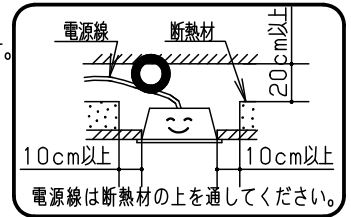

⚠ 注意：商品には寿命があります。詳細はCLX2021JAをご参照ください。

グリーン購入法適合

⚠ 安全に関するご注意

- ライトバーは単独で使用できません。屋内向けライトバーと互換性がありません。必ずパナソニック製の防湿・防雨用ライトバーと専用本体の組合せでご使用ください。落下・感電・火災の原因となります。
- ライトバーに衝撃を与えないでください。破損した場合、感電・火災の原因となります。
- 軒下などの屋側でご使用になれます。ただし、次の場所では使用しないでください。落下・感電・火災の原因となります。
 - ・建物の屋上・山稜・橋梁などの風の強い場所
 - ・沿岸地帯など潮風による塩害を受ける場所
 - ・業務用浴室やサウナなどの常時高温・高湿度になる場所
 - ・屋内プールなどの塩素雰囲気さらされる場所
 - ・温泉地など腐食性ガスが発生する場所
 - ・振動の強い場所
 - ・脱臭・殺菌などでオゾンを使用する場所
- 電源線の接続後の絶縁・防水処理（テーピング等）は確実に。感電・火災の原因となります。
- 断熱材、防音材をかぶせて使用しないでください。火災の原因となります。
- 水平天井埋込み取付専用器具です。他の取り付けはしないでください。落下の原因となります。
- 周囲温度は、-10~35℃で使用してください。火災や短寿命の原因となります。
- 工事の際は、防水処理のため自己融着テープが必要です。別途ご準備ください。感電・火災の原因となります。

	組合せ品名	本体品番	ライトバー品番	定格値			器具光束・消費電力・消費効率	
				電圧	100V	200V		242V
非調光	埋込XLW462UENZ LE9	NNWK42722	NNW4610ENZ LE9	電流	0.449	0.222A	0.185A	6380lm・43.1W・148.0lm/W
				電力	43.1W	43.1W	43.1W	

<使用上のご注意>

- ・LED素子にはバラツキがあるため、同じ品番のライトバーでも光色・明るさが異なる場合があります。予めご了承ください。
- ・照射距離が近い時や照射面によっては光ムラが気になる場合があります。予めご了承ください。
- ・器具周囲に硫黄成分が存在する場所では使用しないでください。
(一部の食品や薬品、紙類などには硫黄成分が含まれます。また、車の排気ガスにも硫黄成分が含まれます。)
- ・光学性能に影響を与える場合があります。
- ・ラジオ、TVや赤外線リモコン方式の機器は照明器具から離してご使用ください。雑音が入ったり、正常に動作しない場合があります。
- ・同時通訳機等の誘導無線をご使用になられる場合、雑音が入る場合があります。事前に確認し、対策を講じてください。
- ・バーコードリーダーの機種によっては器具付近で使用した場合、読み取り感度が鈍くなる場合があります。この場合には、器具との距離を離すか、遮蔽するなどの対策を講じてください。
- ・光源として高輝度LEDを使用しています。光源部（ライトバー部）の長時間の直視はお避けください。
- ・短寿命の原因となりますので、直射日光の当たる場所に設置しないでください。
- ・ライトバーは温度変化に合わせて伸縮する構造となっています。振動や風によって、がたつき音が発生する場合がありますが故障や異常ではありません。
- ・殺菌灯と併用する場合は、殺菌線がカバーに当たらないよう様に設置ください。カバー劣化の原因となります。
- ・脱臭・殺菌などの目的でオゾンを使用される場所ではオゾンにより電線等が劣化したり、強腐食作用にて器具が劣化する可能性があります。ご使用はお避けください。
- ・エアコンの吹き出し口などの冷風が直接当たる位置で設置しないで下さい。ライトバー内部に結露が発生する原因となります。

埋込穴寸法：
(単体) 220x1250

ホワイト	マンセル 1.0G9.6/0.1	5				品名 防湿型・防雨型 明るさ:6900lmタイプ 埋込XLW462UENZ
LED	昼白色(5000K)	4				
器具質量	4.0kg (組合せ状態)	3	電源		ライトバーに組込み	田村
特記事項		2	ライトバー	カバー材質 ポリカーボネート(乳白)	アクリルコーティング	
		1	本体	亜鉛鋼板(t0.5)	高反射白色粉体塗装	
部番	部品名	材質・素材厚	備考	パナソニック株式会社		