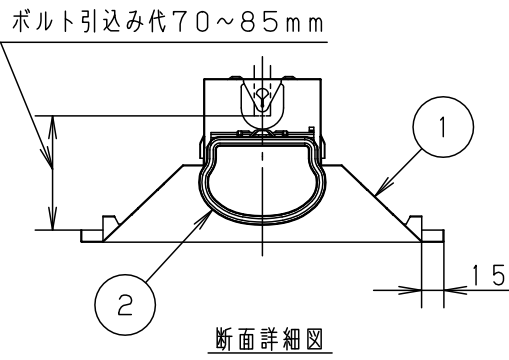

	組合せ品名	本体品番	ライトバー品番	定格値			器具光束・消費電力・消費効率	
				電圧	100V	200V		242V
非調光	埋込XLW462UENZ LE9	NNWK42722	NNW4610ENZ LE9	電流	0.449	0.222A	0.185A	6380lm・43.1W・148.0lm/W
				電力	43.1W	43.1W	43.1W	

<使用上のご注意>

- ・LED素子にはバラツキがあるため、同じ品番のライトバーでも光色・明るさが異なる場合があります。予めご了承ください。
- ・照射距離が近い時や照射面によっては光ムラが気になる場合があります。予めご了承ください。
- ・器具周囲に硫黄成分が存在する場所では使用しないでください。
(一部の食品や薬品、紙類などには硫黄成分が含まれます。また、車の排気ガスにも硫黄成分が含まれます。)
- ・光学性能に影響を与える場合があります。
- ・ラジオ、TVや赤外線リモコン方式の機器は照明器具から離してご使用ください。雑音が入ったり、正常に動作しない場合があります。
- ・同時通訳機等の誘導無線をご使用になられる場合、雑音が入る場合があります。事前に確認し、対策を講じてください。
- ・バーコードリーダーの機種によっては器具付近で使用した場合、読み取り感度が鈍くなる場合があります。この場合には、器具との距離を離すか、遮蔽するなどの対策を講じてください。
- ・光源として高輝度LEDを使用しています。光源部（ライトバー部）の長時間の直視はお避けください。
- ・短寿命の原因となりますので、直射日光の当たる場所に設置しないでください。
- ・ライトバーは温度変化に合わせて伸縮する構造となっています。振動や風によって、がたつき音が発生する場合がありますが故障や異常ではありません。
- ・殺菌灯と併用する場合は、殺菌線がカバーに当たらないよう様に設置ください。カバー劣化の原因となります。
- ・脱臭・殺菌などの目的でオゾンを使用される場所ではオゾンにより電線等が劣化したり、強腐食作用にて器具が劣化する可能性があります。ご使用はお避けください。
- ・エアコンの吹き出し口などの冷風が直接当たる位置で設置しないで下さい。ライトバー内部に結露が発生する原因となります。

埋込穴寸法：
(単体) 220x1250

ホワイト	マンセル 1.0G9.6/0.1	5				品名 防湿型・防雨型 明るさ:6900lmタイプ 埋込XLW462UENZ
LED	昼白色(5000K)	4				
器具質量	4.0kg (組合せ状態)	3	電源		ライトバーに組込み	田村
特記事項		2	ライトバー	カバー材質 ポリカーボネート(乳白)	アクリルコーティング	
		1	本体	亜鉛鋼板(t0.5)	高反射白色粉体塗装	
部番	部品名	材質・素材厚	備考	パナソニック株式会社		