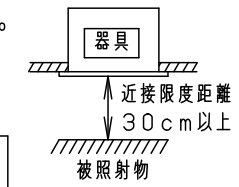

安全に関するご注意

- 一般屋内用器具です。屋外や水気・湿気のある場所、腐食性ガスの発生する場所では使用しないでください。故障や絶縁不良による火災・感電の原因となります。
- 天井埋込み専用器具です。壁取付や天井直付、及び傾斜天井には取り付けないでください。指定外取付は、火災の原因となります。
- 断熱材、防音材をかぶせて使用しないでください。火災の原因となります。
- 住宅の断熱施工天井には使用できません。
- 口出し線を切断したり、構成部品（コネクタ等）の交換をしないでください。火災・感電及び不点・故障の原因となります。
- 熱がこもるような密閉した空間へは取付けないでください。火災及びLED短寿命の原因となります。
- 器具と被照射物は30cm以上（近接限度距離）離してください。近接限度距離内に被照射物が近づく恐れのある場所（ドア開閉範囲の上、家具の上、クローゼット・押入れの中等）では使用しないで下さい。過熱による火災の原因となります。

埋込穴寸法
φ150±1

定格電圧	消費電力	入力電流
100V	49.9W	0.51A
200V	49.9W	0.25A
242V	49.9W	0.21A

ホワイト マンセル N9.5	
光源寿命	60000h:光束維持率80% (40000h:光束維持率85%)
器具光束	5355lm

器具品番	NDN66612
LED電源品番	NNK55001NLZ9

LED	配光	器具質量	特記事項	5	補助反射板	アルミ板 (t1)	銀色鏡面仕上	品名
温白色 (3500K、Ra85)	広角タイプ	1.8kg		2	レンズ	アクリル	透明	ダウンライト
				3	反射板	PBT樹脂	ホワイト	XNDN5534SV
				4	本体	アルミダイカスト		<div style="border: 1px solid black; padding: 2px;"> 生産終了品 本器具は製造できません </div>
				1	枠	アルミダイカスト	ホワイトつや消し ポリエステル粉体塗装	
				部番	部品名	材質・素材厚	備考	パナソニック株式会社