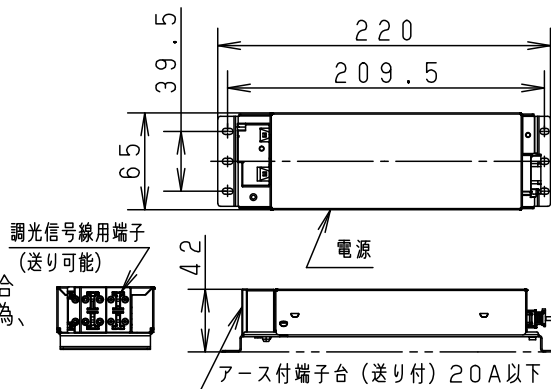

安全に関するご注意

- 一般屋内用器具です。屋外や水気・湿気のある場所、腐食性ガスの発生する場所では使用しないでください。故障や絶縁不良による火災・感電の原因となります。
- 天井埋込み専用器具です。壁取付や天井直付、及び傾斜天井には取り付けないでください。指定外取付は、火災の原因となります。
- 断熱材、防音材をかぶせて使用しないでください。火災の原因となります。
- 住宅の断熱施工天井には使用できません。
- 口出し線を切断したり、構成部品（コネクタ等）の交換をしないでください。火災・感電及び不点・故障の原因となります。
- 熱がこもるような密閉した空間へは取付けないでください。火災及びLED短寿命の原因となります。
- 器具と被照射物は30cm以上（近接限度距離）離してください。近接限度距離内に被照射物が近づく恐れのある場所（ドア開閉範囲の上、家具の上、クローゼット・押入れの中等）では使用しないで下さい。過熱による火災の原因となります。

埋込穴寸法
φ150±1

定格電圧	消費電力	入力電流
100V	49.9W	0.51A
200V	49.9W	0.25A
242V	49.9W	0.21A

ホワイト マンセル N9.5	
光源寿命	60000h:光束維持率80% (40000h:光束維持率85%)
器具光束	5355lm

器具品番	NDN66612
LED電源品番	NNK55001NLZ9

LED	配光	器具質量	特記事項	5	補助反射板	アルミ板 (t1)	銀色鏡面仕上	品名
温白色 (3500K、Ra85)	広角タイプ	1.8kg		2	レンズ	アクリル	透明	ダウンライト
				3	反射板	PBT樹脂	ホワイト	XNDN5534SV
				4	本体	アルミダイカスト		<div style="border: 1px solid black; padding: 2px;"> 生産終了品 本器具は製造できません </div>
				1	枠	アルミダイカスト	ホワイトつや消し ポリエステル粉体塗装	
				部番	部品名	材質・素材厚	備考	パナソニック株式会社