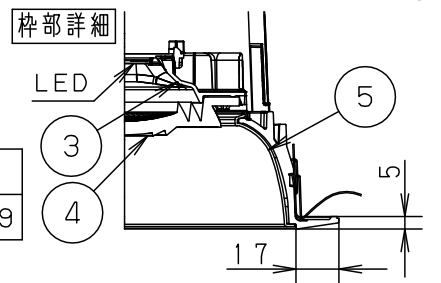

安全に関するご注意

- 一般屋内用器具です。屋外や水気・湿気のある場所、腐食性ガスの発生する場所では使用しないでください。故障や絶縁不良による火災・感電の原因となります。
- 天井埋込み専用器具です。壁取付や天井直付、及び傾斜天井には取り付けないでください。指定外取付は、火災の原因となります。
- 断熱材、防音材をかぶせて使用しないでください。火災の原因となります。
- 住宅の断熱施工天井には使用できません。
- 口出し線を切断したり、構成部品（コネクタ等）の交換をしないでください。火災・感電及び不点・故障の原因となります。
- 熱がこもるような密閉した空間へは取付けないでください。火災及びLED短寿命の原因となります。
- 器具と被照射物は30cm以上（近接限度距離）離してください。近接限度距離内に被照射物が近づく恐れのある場所（ドア開閉範囲の上、家具の上、クローゼット・押入れの中等）では使用しないで下さい。過熱による火災の原因となります。

埋込穴寸法
φ150±1

定格電圧	消費電力	入力電流
100V	49.9W	0.51A
200V	49.9W	0.25A
242V	49.9W	0.21A

ホワイト マンセル N9.5	
光源寿命	60000h:光束維持率80% (40000h:光束維持率85%)
器具光束	5355lm

器具品番	NDN66612
LED電源品番	NNK55001NLZ9

LED	配光	器具質量	特記事項	5	補助反射板	アルミ板 (t1)	銀色鏡面仕上	品名
温白色 (3500K、Ra85)	広角タイプ	1.8kg		2	レンズ	アクリル	透明	ダウンライト
				3	反射板	PBT樹脂	ホワイト	XNDN5534SV
				4	本体	アルミダイカスト		<div style="border: 1px solid black; padding: 2px;"> 生産終了品 本器具は製造できません </div>
				1	枠	アルミダイカスト	ホワイトつや消し ポリエステル粉体塗装	
				部番	部品名	材質・素材厚	備考	パナソニック株式会社