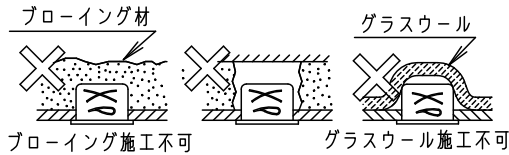

安全に関するご注意

- 一般屋内用器具です。屋外や水気・湿気のある場所、腐食性ガスの発生する場所では使用しないでください。故障や絶縁不良による火災・感電の原因となります。
- 天井埋込み専用器具です。壁取付や天井直付、及び傾斜天井には取り付けないでください。指定外取付は、火災の原因となります。
- 断熱材、防音材をかぶせて使用しないでください。火災の原因となります。
- 住宅の断熱施工天井には使用できません。
- 口出し線を切断したり、構成部品（コネクタ等）の交換をしないでください。火災・感電及び不点・故障の原因となります。
- 熱がこもるような密閉した空間へは取付けないでください。火災及びLED短寿命の原因となります。
- 器具と被照射物は30cm以上（近接限度距離）離してください。近接限度距離内に被照射物が近づく恐れのある場所（ドア開閉範囲の上、家具の上、クローゼット・押入れの中等）では使用しないで下さい。過熱による火災の原因となります。

(使用上のご注意)

- 照射距離が近い時や照射面によって、光ムラが気になる場合があります。予めご了承ください。
- 取付バネ部や天板部に障害物のないよう施工して下さい。障害物があるとずれ落ちなどの原因となります。
- LEDにはバラツキがあるため、同一品番でも商品ごとに発光色、明るさが異なる場合があります。予めご了承ください。
- 必ず器具品番とLED電源品番を組み合わせでご使用ください。
- ロックウール等の柔らかい天井には取り付けない。天井材損傷・器具ズレの原因となります。
- LEDを直視しないでください。目の痛みの原因になることがあります。
- 当社調光器と組み合わせて、約5~100%の調光ができます。調光器との組み合わせについては別紙「XNDN9934SS-KG*」をご参照下さい。