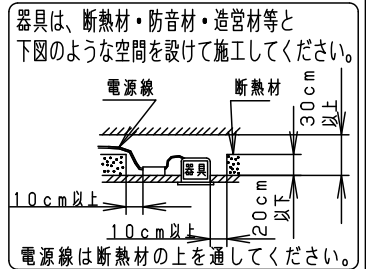

安全に関するご注意

- 一般屋内用器具です。屋外や水気・湿気のある場所、腐食性ガスの発生する場所では使用しないでください。故障や絶縁不良による火災・感電の原因となります。
- 天井埋込み専用器具です。壁取付や天井直付、及び傾斜天井には取り付けないでください。指定外取付は、火災の原因となります。
- 断熱材、防音材をかぶせて使用しないでください。火災の原因となります。
- 住宅の断熱施工天井には使用できません。
- 口出し線を切断したり、構成部品（コネクタ等）の交換をしないでください。火災・感電及び不点・故障の原因となります。
- 熱がこもるような密閉した空間へは取付けないでください。火災及びLED短寿命の原因となります。
- 器具と被照射物は30cm以上（近接限度距離）離してください。近接限度距離内に被照射物が近づく恐れのある場所（ドア開閉範囲の上、家具の上、クローゼット・押入れの中等）では使用しないで下さい。過熱による火災の原因となります。

(使用上のご注意)

- 照射距離が近い時や照射面によって、光ムラが気になる場合があります。予めご了承ください。
- 取付バネ部や天板部に障害物のないよう施工して下さい。障害物があるとずれ落ちなどの原因となります。
- LEDにはバラツキがあるため、同一品番でも商品ごとに発光色、明るさが異なる場合があります。予めご了承ください。
- 必ず器具品番とLED電源品番を組み合わせでご使用ください。
- ロックウール等の柔らかい天井には取り付けない。天井材損傷・器具ズレの原因となります。
- LEDを直視しないでください。目の痛みの原因になることがあります。
- 当社調光器と組み合わせて、約5~100%の調光ができます。調光器との組み合わせについては別紙「XNDN9934SS-KG*」をご参照下さい。

埋込穴寸法
φ150±1

定格電圧	消費電力	入力電流
100V	49.9W	0.51A
200V	49.9W	0.25A
242V	49.9W	0.21A

ホワイト マンセル N9.5	
光源寿命	60000h:光束維持率80% (40000h:光束維持率85%)
器具光束	5355lm

器具品番	NDN66612
LED電源品番	NNK55001NLZ9

LED	配光	器具質量	特記事項	5	補助反射板	アルミ板 (t1)	銀色鏡面仕上	品名
温白色 (3500K、Ra85)	広角タイプ	1.8kg		2	レンズ	アクリル	透明	ダウンライト
				3	反射板	PBT樹脂	ホワイト	XNDN5534SV
				4	本体	アルミダイカスト		<div style="border: 1px solid black; padding: 2px;"> 生産終了品 本器具は製造できません </div>
				1	枠	アルミダイカスト	ホワイトつや消し ポリエステル粉体塗装	
				部番	部品名	材質・素材厚	備考	パナソニック株式会社