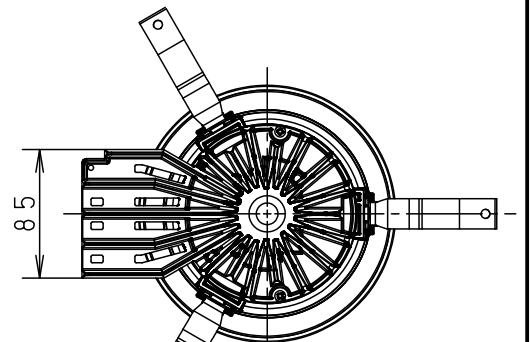

埋込穴寸法
φ150±1

定格電圧	消費電力	入力電流
100V	49.9W	0.51A
200V	49.9W	0.25A
242V	49.9W	0.21A

ホワイト マンセル N9.5	
光源寿命	60000h:光束維持率80% (40000h:光束維持率85%)
器具光束	5355lm

器具品番	NDN66612
LED電源品番	NNK55001NLZ9

LED	配光	器具質量	特記事項	5	補助反射板	アルミ板 (t1)	銀色鏡面仕上	品名
温白色 (3500K、Ra85)	広角タイプ	1.8kg		2	レンズ	アクリル	透明	ダウンライト
				3	反射板	PBT樹脂	ホワイト	XNDN5534SV
				4	本体	アルミダイカスト		<div style="border: 1px solid black; padding: 2px;"> 生産終了品 本器具は製造できません </div>
				1	枠	アルミダイカスト	ホワイトつや消し ポリエステル粉体塗装	
				部番	部品名	材質・素材厚	備考	パナソニック株式会社