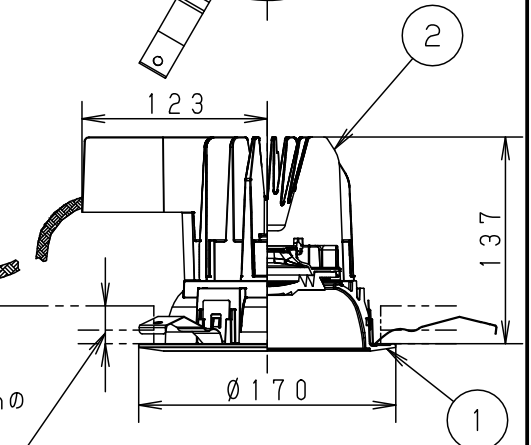

安全に関するご注意

- 一般屋内用器具です。屋外や水気・湿気のある場所、腐食性ガスの発生する場所では使用しないでください。故障や絶縁不良による火災・感電の原因となります。
- 天井埋込み専用器具です。壁取付や天井直付、及び傾斜天井には取り付けないでください。指定外取付は、火災の原因となります。
- 断熱材、防音材をかぶせて使用しないでください。火災の原因となります。
- 住宅の断熱施工天井には使用できません。
- 口出し線を切断したり、構成部品（コネクタ等）の交換をしないでください。火災・感電及び不点・故障の原因となります。
- 熱がこもるような密閉した空間へは取付けないでください。火災及びLED短寿命の原因となります。
- 器具と被照射物は30cm以上（近接限度距離）離してください。近接限度距離内に被照射物が近づく恐れのある場所（ドア開閉範囲の上、家具の上、クローゼット・押入れの中等）では使用しないで下さい。過熱による火災の原因となります。

埋込穴寸法
φ150±1

定格電圧	消費電力	入力電流
100V	49.9W	0.51A
200V	49.9W	0.25A
242V	49.9W	0.21A

ホワイト マンセル N9.5	
光源寿命	60000h:光束維持率80% (40000h:光束維持率85%)
器具光束	5355lm

器具品番	NDN66612
LED電源品番	NNK55001NLZ9

LED	配光	器具質量	特記事項	5	補助反射板	アルミ板 (t1)	銀色鏡面仕上	品名
温白色 (3500K、Ra85)	広角タイプ	1.8kg		2	レンズ	アクリル	透明	ダウンライト
				3	反射板	PBT樹脂	ホワイト	XNDN5534SV
				4	本体	アルミダイカスト		<div style="border: 1px solid black; padding: 2px;"> 生産終了品 本器具は製造できません </div>
				1	枠	アルミダイカスト	ホワイトつや消し ポリエステル粉体塗装	
				部番	部品名	材質・素材厚	備考	パナソニック株式会社