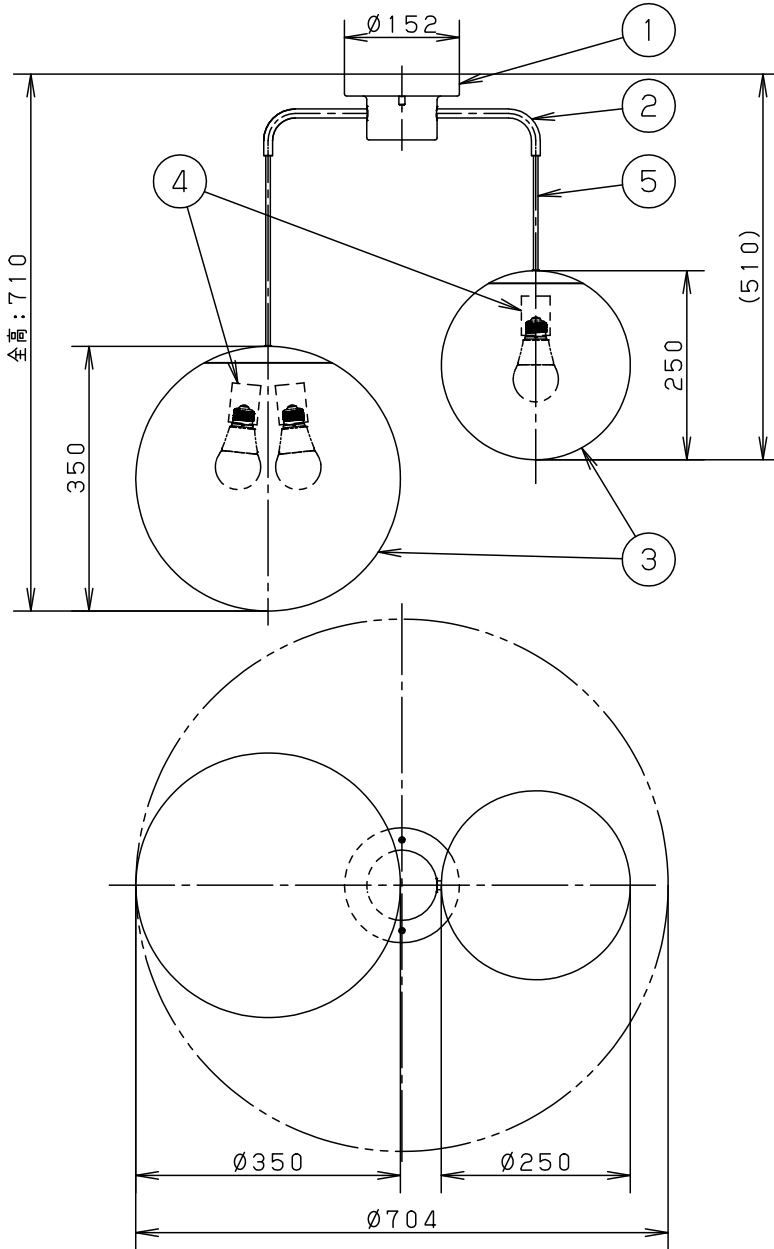

・丸型フル引掛シーリング、フル型引掛シーリングの場合

注) 既設のローゼット(耳付き)が取り付けられている場合には、取付金具を使用しないで、そのまま取り付けることができます。

・下面：密閉タイプ

⚠ 安全に関するご注意

- ・一般屋内用器具です。屋外や水気、湿気のある所では使用しないでください。絶縁不良による感電の原因となります。
- ・調光器と組み合わせて使用しないでください。火災の原因となります。
- ・天井面取付専用器具です。傾斜天井には取り付けないでください。指定外取付は、落下の原因となります。

明るさ：60形電球3灯器具相当								
入力電流	0.39A	消費電力	23.4W					
付属ランプ	LDA8L-G/Z60E/S/W-K 電球色(2700K Ra84)			5	ビニルキャブタイヤコード	外径(Ø6)	ブラック	品番 LGB19221BK
W・数	7.8W×3			4	ソケット		E 2 6	
器具質量	3.1kg			3	カバー	アクリル	乳白つや消し	<div style="border: 1px solid black; padding: 2px; text-align: center;"> 生産終了品 <small>本器具は製造できません</small> </div>
特記事項				2	アーム	鋼管(Ø11.8 t1.6)	ブラック	
				1	フランジ	鋼板(t1.0)	ブラック	
部番				部品名		材質・素材厚	備考	パナソニック株式会社