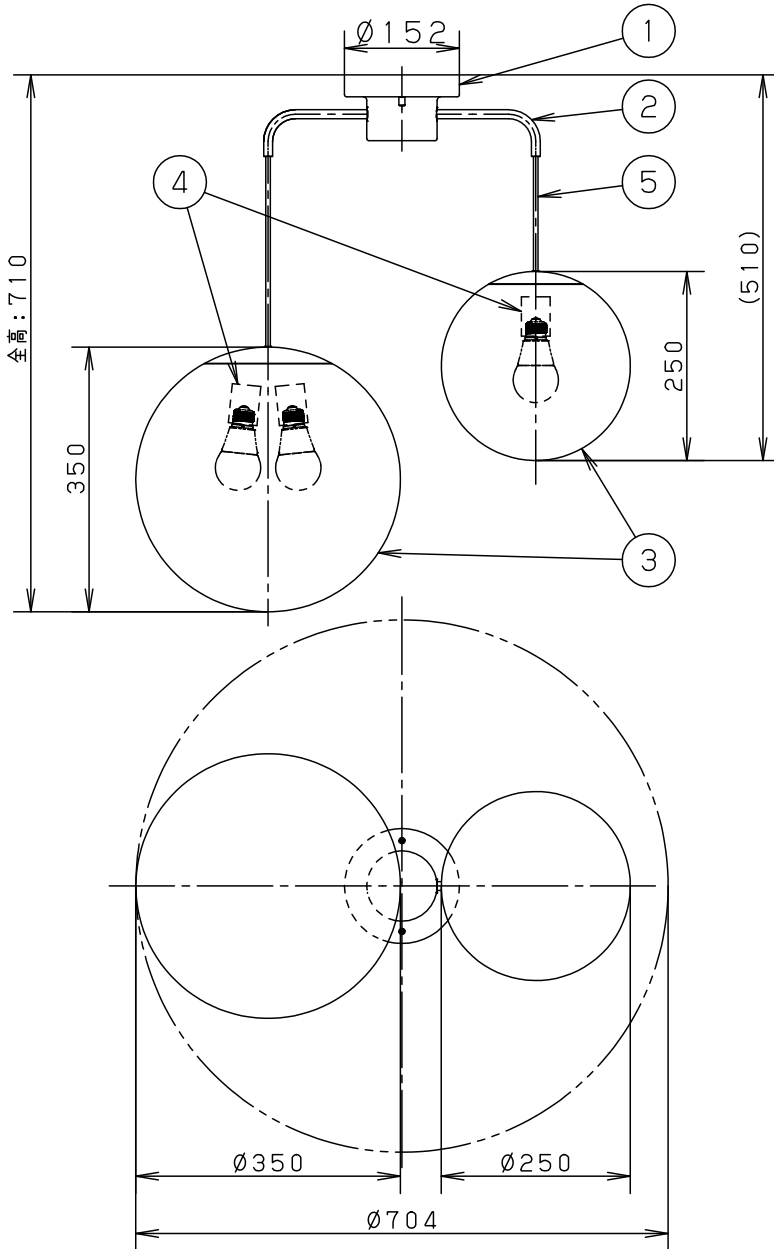

・丸型フル引掛シーリング、フル型引掛シーリングの場合

注) 既設のローゼット(耳付き)が取り付けられている場合には、取付金具を使用しないで、そのまま取り付けることができます。

・下面：密閉タイプ

⚠ 安全に関するご注意

- ・一般屋内用器具です。屋外や水気、湿気のある所では使用しないでください。絶縁不良による感電の原因となります。
- ・調光器と組み合わせて使用しないでください。火災の原因となります。
- ・天井面取付専用器具です。傾斜天井には取り付けないでください。指定外取付は、落下の原因となります。

明るさ：60形電球3灯器具相当

入力電流 0.39A 消費電力 23.4W

付属ランプ LDA8L-G/Z60E/S/W-K  
電球色(2700K Ra84)

W・数 7.8W×3

器具質量 3.1kg

特記事項

5	ビニルキャブタイヤコード	外径(Ø6)	ホワイト	品番
4	ソケット		E 2 6	LGB19221WK
3	カバー	アクリル	乳白つや消し	
2	アーム	鋼管(Ø11.8 t1.6)	ホワイト	<div style="border: 1px solid black; padding: 2px; text-align: center;"> <b>生産終了品</b>                      本器具は製造できません                 </div>
1	フランジ	鋼板(t1.0)	ホワイト	
部番	部品名	材質・素材厚	備考	パナソニック株式会社