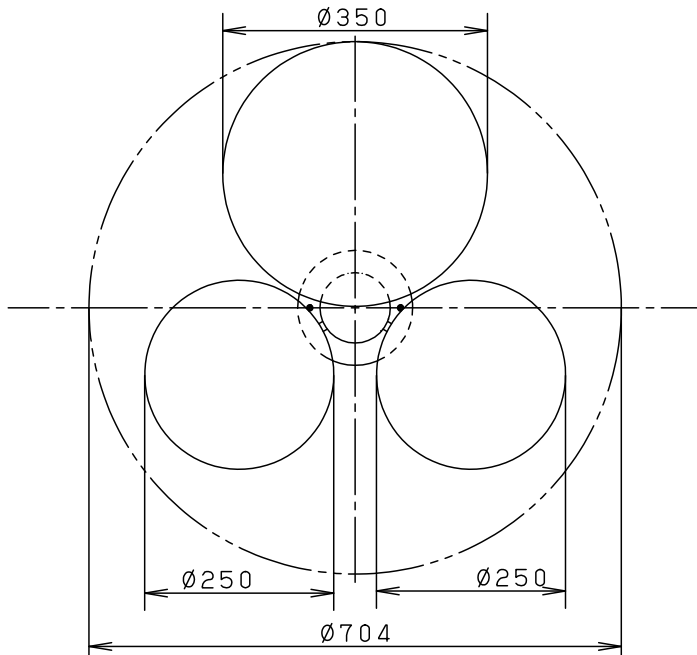

・下面：密閉タイプ

⚠ 安全に関するご注意

- ・一般屋内用器具です。屋外や水気、湿気のある所では使用しないでください。絶縁不良による感電の原因となります。
- ・調光器と組み合わせて使用しないでください。火災の原因となります。
- ・天井面取付専用器具です。傾斜天井には取り付けないでください。指定外取付は、落下の原因となります。

<使用上のご注意>

- ・この器具には白熱灯、電球形蛍光灯は使用できません。
- ・LEDにはバラツキがあるため、同一品番商品でも商品ごとに発光色・明るさが異なる場合があります。
- ・器具の近くでは、ラジオやテレビなどの音響・映像機器に雑音が入る場合があります。
- ・この器具の近くでは電子錠などに使用する光高周波方式のリモコンが動作しない場合がごまれにありますが、ご注意ください。
- ・ほたるスイッチと接続する場合は器具1台につき、スイッチ3個までで、ご使用ください。(4個以上のほたるスイッチと接続すると、スイッチを切にしても器具が消灯しないことがあります)

明るさ：60形電球4灯器具相当

入力電流 0.52A 消費電力 31.2W

付属ランプ LDA8L-G/Z60E/S/W-K
電球色(2700K Ra84)

W・数 7.8W×4

器具質量 3.8kg

特記事項

5	ビニルキャブタイヤコード	外径(ϕ6)	ブラック	品番 LGB19411BK
4	ソケット		E 2 6	
3	カバー	アクリル	乳白つや消し	生産終了品 本器具は製造できません
2	アーム	鋼管(ϕ11.8 t1.6)	ブラック	
1	フランジ	鋼板(t1.0)	ブラック	
部番	部品名	材質・素材厚	備考	パナソニック株式会社