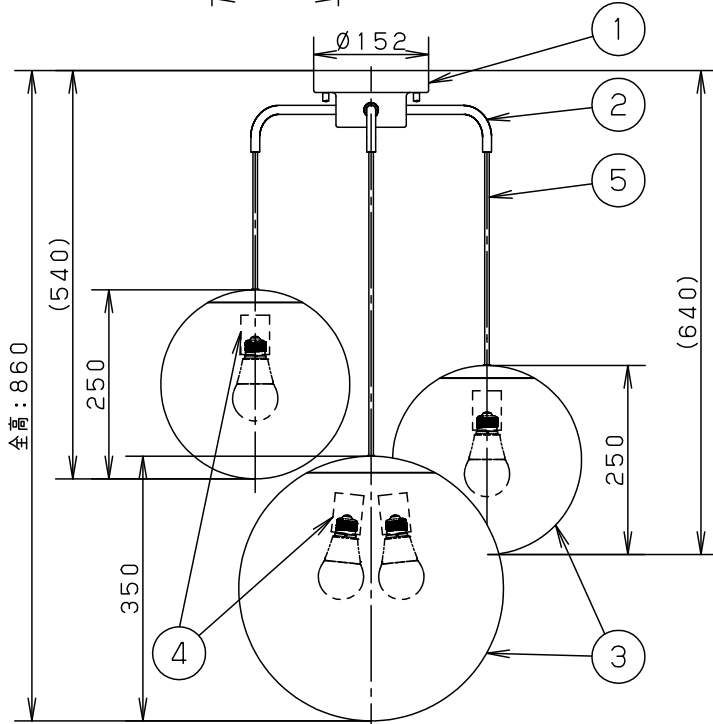

⚠ 注意：商品には寿命があります。詳細はCLX2021AAをご参照ください。

グリーン購入法適合

・丸型フル引掛シーリング、フル型引掛シーリングの場合
注) 既設のローゼット(耳付き)が取り付けられている場合には、取付金具を使用しないで、そのまま取り付けることができます。

・下面：密閉タイプ

⚠ 安全に関するご注意

- ・一般屋内用器具です。屋外や水気、湿気のある所では使用しないでください。絶縁不良による感電の原因となります。
- ・調光器と組み合わせて使用しないでください。火災の原因となります。
- ・天井面取付専用器具です。傾斜天井には取り付けないでください。指定外取付は、落下の原因となります。

明るさ：60形電球4灯器具相当

入力電流 0.52A 消費電力 31.2W

付属ランプ LDA8L-G/Z60E/S/W-K
電球色(2700K Ra84)

W・数 7.8W×4

器具質量 3.8kg

特記事項

5	ビニルキャブタイヤコード	外径(ϕ 6)	ブラック	品番 LGB19411BK
4	ソケット		E 2 6	
3	カバー	アクリル	乳白つや消し	<div style="border: 1px solid black; padding: 2px;"> 生産終了品 <small>本器具は製造できません</small> </div>
2	アーム	鋼管(ϕ 11.8 t1.6)	ブラック	
1	フランジ	鋼板(t1.0)	ブラック	
部番	部品名	材質・素材厚	備考	パナソニック株式会社