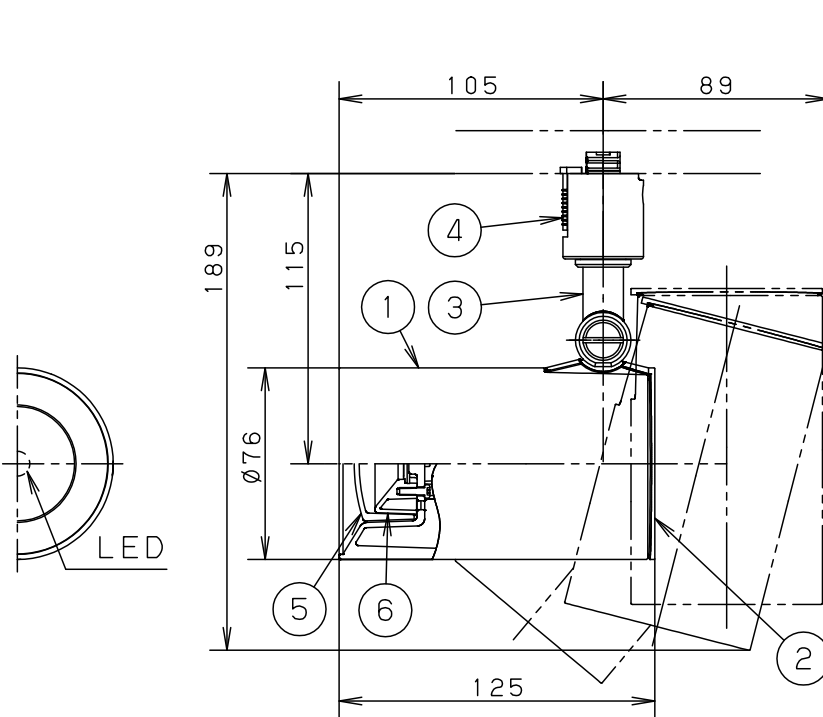

⚠ 注意：商品には寿命があります。詳細はCLX2021AAをご参照ください。

電源ユニット内蔵型・拡散タイプ

⚠ 安全に関するご注意

- ・一般屋内用器具です。屋外や水気、湿気のある所では使用しないでください。絶縁不良による感電の原因となります。
- ・天井面、壁面取付専用器具です。壁面および傾斜天井に取り付ける場合は、配線ダクトを必ず横向きに取り付けてください。指定外取り付けは火災、感電、落下によるけがの原因となります。
- ・壁面の配線ダクトに取り付ける場合は、ダクトカバーを必ずご使用下さい。埃の侵入による火災の原因となります。
- ・器具の取り付け間隔は15cm以上離してください。火災、落下によるけがの原因となります。
- ・起動方式LB対応以外のライトコントロール・遅れ消灯スイッチ・リモコンアダプタと組み合わせて使用しないでください。火災の原因となります。

- ・照射物近接限度内にドア開閉範囲や家具などの可燃物が近づかないように考慮して取り付けてください。照射物の変色、火災の原因となります。

【照射物近接限度10cm】

- ・LEDを直視しないでください。目の痛みの原因になることがあります。

<使用上のご注意>

- ・この器具は配線ダクト専用器具です。必ずパナソニック製100V配線ダクトと組み合わせてご使用ください。
- ・LEDにはバラツキがあるため、同一品番でも商品ごとに発光色、明るさが異なる場合があります。
- ・ほたるスイッチと接続する場合は器具1台につきスイッチ3個まででご使用ください。
(4個以上のほたるスイッチと接続すると、スイッチを切にしても器具が消灯しないことがあります)
- ・起動方式LB対応の当社ライトコントロールと組み合わせて、1~100%調光ができます。
- ・ライトコントロールとの結線方法および注意事項はライトコントロールの承認図などをご確認ください。
- ・この器具の近くでは光高周波方式のリモコンが作動しない場合がごくまれにありますので、ご注意ください。
- ・器具の近くでは、ラジオやテレビなどの音響、映像機器に雑音が入る場合があります。

LED	電球色 明るさ：白熱灯100形相当	6	反 射 板	PBT樹脂	ホワイト	品番 LGB54572LB1
		5	カ バ ー	ポリカーボネート	乳白つや消し	
W・数		4	ライティングプラグ		ホワイト	
器具質量	0.5kg	3	ア ー ム	PBT樹脂	ホワイト	
特記事項		2	支 持 具	PBT樹脂	ホワイト	<div style="border: 1px solid black; padding: 2px; text-align: center;"> 生産終了品 本器具は製造できません </div>
		1	セ ー ド	アルミダイカスト	ホワイトつや消し ホリエステル粉体塗装	
		部 番	部 品 名	材 質 ・ 素 材 厚	備 考	