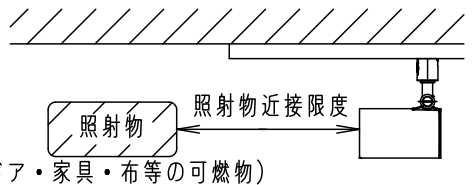

⚠ 注意：商品には寿命があります。詳細はCLX2021AAをご参照ください。

電源ユニット内蔵型・拡散タイプ

⚠ 安全に関するご注意

- ・一般屋内用器具です。屋外や水気、湿気のある所では使用しないでください。絶縁不良による感電の原因となります。
- ・天井面、壁面取付専用器具です。壁面および傾斜天井に取り付ける場合は、配線ダクトを必ず横向きに取り付けてください。指定外取り付けは火災、感電、落下によるけがの原因となります。
- ・壁面の配線ダクトに取り付ける場合は、ダクトカバーを必ずご使用下さい。埃の侵入による火災の原因となります。
- ・器具の取り付け間隔は15cm以上離してください。火災、落下によるけがの原因となります。
- ・起動方式LB対応以外のライトコントロール・遅れ消灯スイッチ・リモコンアダプタと組み合わせて使用しないでください。火災の原因となります。

- ・照射物近接限度内にドア開閉範囲や家具などの可燃物が近づかないように考慮して取り付けてください。照射物の変色、火災の原因となります。

【照射物近接限度10cm】

- ・LEDを直視しないでください。目の痛みの原因になることがあります。

<使用上のご注意>

- ・この器具は配線ダクト専用器具です。必ずパナソニック製100V配線ダクトと組み合わせてご使用ください。
- ・LEDにはバラツキがあるため、同一品番でも商品ごとに発光色、明るさが異なる場合があります。
- ・ほたるスイッチと接続する場合は器具1台につきスイッチ3個まででご使用ください。
(4個以上のほたるスイッチと接続すると、スイッチを切にしても器具が消灯しないことがあります)
- ・起動方式LB対応の当社ライトコントロールと組み合わせて、1~100%調光ができます。
- ・ライトコントロールとの結線方法および注意事項はライトコントロールの承認図などをご確認ください。
- ・この器具の近くでは光高周波方式のリモコンが作動しない場合がごくまれにありますので、ご注意ください。
- ・器具の近くでは、ラジオやテレビなどの音響、映像機器に雑音が入る場合があります。