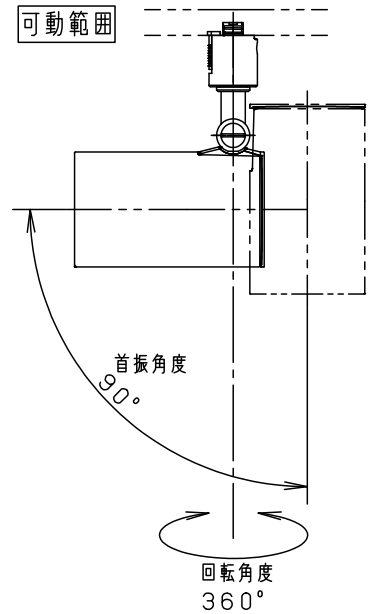

⚠ 注意：商品には寿命があります。詳細はCLX2021AAをご参照ください。

電源ユニット内蔵型・拡散タイプ

⚠ 安全に関するご注意

- ・一般屋内用器具です。屋外や水気、湿気のある所では使用しないでください。絶縁不良による感電の原因となります。
- ・天井面、壁面取付専用器具です。壁面および傾斜天井に取り付ける場合は、配線ダクトを必ず横向きに取り付けてください。指定外取り付けは火災、感電、落下によるけがの原因となります。
- ・壁面の配線ダクトに取り付ける場合は、ダクトカバーを必ずご使用下さい。埃の侵入による火災の原因となります。
- ・器具の取り付け間隔は15cm以上離してください。火災、落下によるけがの原因となります。
- ・起動方式LB対応以外のライトコントロール・遅れ消灯スイッチ・リモコンアダプタと組み合わせて使用しないでください。火災の原因となります。

- ・照射物近接限度内にドア開閉範囲や家具などの可燃物が近づかないように考慮して取り付けてください。照射物の変色、火災の原因となります。

【照射物近接限度10cm】

- ・LEDを直視しないでください。目の痛みの原因になることがあります。

<使用上のご注意>

- ・この器具は配線ダクト専用器具です。必ずパナソニック製100V配線ダクトと組み合わせてご使用ください。
- ・LEDにはバラツキがあるため、同一品番でも商品ごとに発光色、明るさが異なる場合があります。
- ・ほたるスイッチと接続する場合は器具1台につきスイッチ3個まででご使用ください。
(4個以上のほたるスイッチと接続すると、スイッチを切にしても器具が消灯しないことがあります)
- ・起動方式LB対応の当社ライトコントロールと組み合わせて、1~100%調光ができます。
- ・ライトコントロールとの結線方法および注意事項はライトコントロールの承認図などをご確認ください。
- ・この器具の近くでは光高周波方式のリモコンが作動しない場合がごくまれにありますので、ご注意ください。
- ・器具の近くでは、ラジオやテレビなどの音響、映像機器に雑音が入る場合があります。

LED	電球色 明るさ：白熱灯100形相当	6	反 射 板	PBT樹脂	ホワイト	品番 LGB54572LB1
		5	カ バ ー	ポリカーボネート	乳白つや消し	
W・数		4	ライティングプラグ		ホワイト	
器具質量	0.5kg	3	ア ー ム	PBT樹脂	ホワイト	
特記事項		2	支 持 具	PBT樹脂	ホワイト	<div style="border: 1px solid black; padding: 2px; text-align: center;"> 生産終了品 本器具は製造できません </div>
		1	セ ー ド	アルミダイカスト	ホワイトつや消し ホリエステル粉体塗装	
		部 番	部 品 名	材 質 ・ 素 材 厚	備 考	