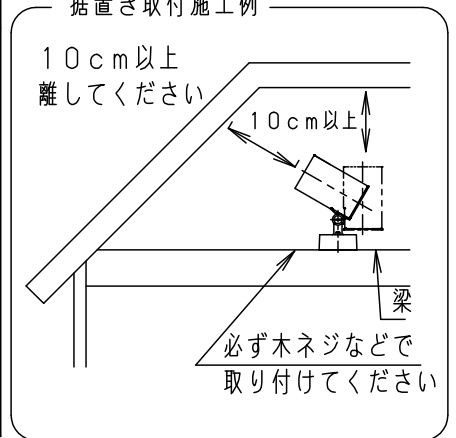

【照射物近接限度10cm】

据置き取付施工例

<使用上のご注意>

- ・LEDにはバラツキがあるため、同一品番でも商品ごとに発光色、明るさが異なる場合があります。
- ・ほたるスイッチと接続する場合は器具1台につきスイッチ3個まででご使用ください。（4個以上のはたるスイッチと接続すると、スイッチを切にしても器具が消灯しないことがあります）
- ・起動方式L/B対応の当社ライトコントロールと組み合わせて、1～100%調光ができます。
- ・ライトコントロールとの結線方法および注意事項はライトコントロールの承認図などをご確認ください。
- ・この器具の近くでは光高周波方式のリモコンが作動しない場合がごくまれにありますので、ご注意ください。
- ・器具の近くでは、ラジオやテレビなどの音響、映像機器に雑音が入る場合があります。