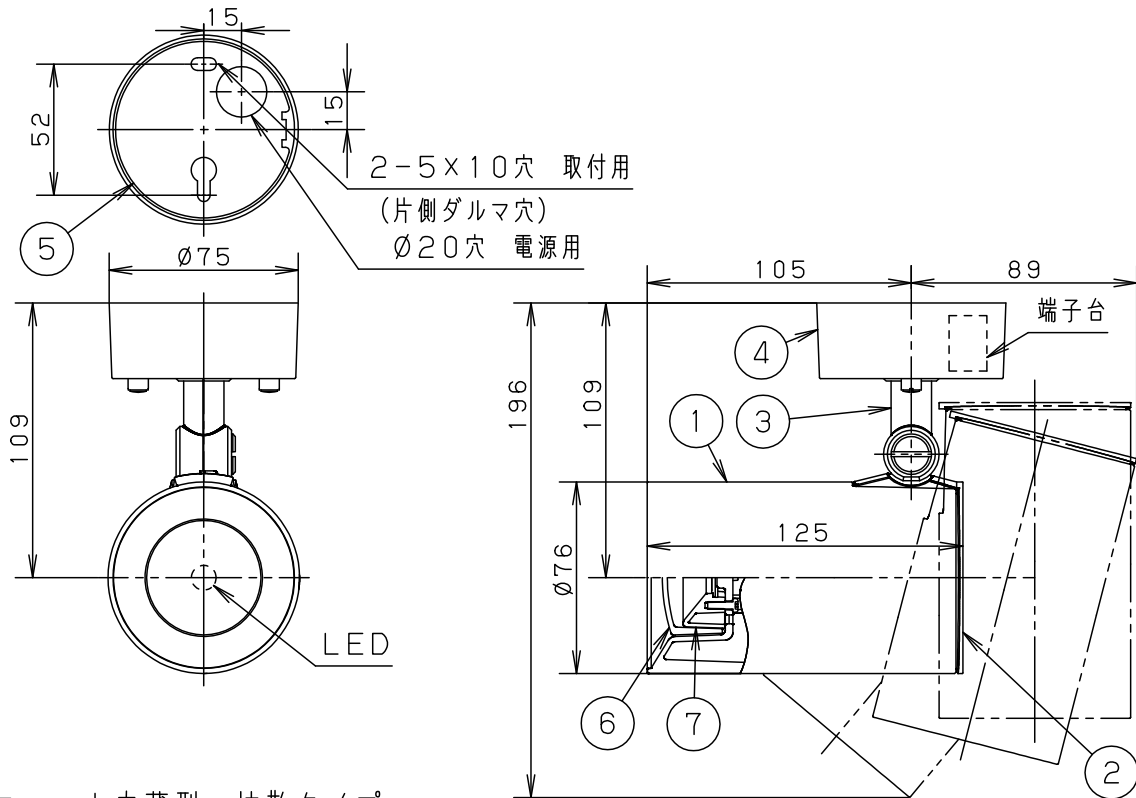

⚠ 注意：商品には寿命があります。詳細はCLX2021AAをご参照ください。

電源ユニット内蔵型・拡散タイプ

⚠ 安全に関するご注意

- ・一般屋内用器具です。屋外や水気、湿気のある所では使用しないでください。絶縁不良による感電の原因となります。
- ・天井面、壁面、据置取付兼用（床面据置き不可）器具です。指定外取り付けは火災の原因となります。
- ・照射物近接限度内にドア開閉範囲や家具などの可燃物が近づかないように考慮して取り付けてください。照射物の変色、火災の原因となります。
- ・LEDを直視しないでください。目の痛みの原因になることがあります。
- ・起動方式L/B対応以外のライトコントロール・遅れ消灯スイッチ・リモコンアダプタと組み合わせて使用しないでください。火災の原因となります。

【照射物近接限度10cm】