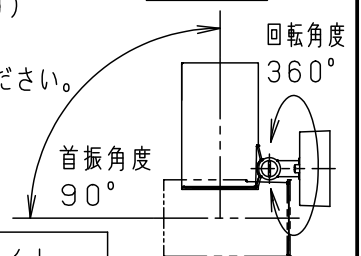

【照射物近接限度10cm】

据置き取付施工例

<使用上のご注意>

- ・LEDにはバラツキがあるため、同一品番でも商品ごとに発光色、明るさが異なる場合があります。
- ・ほたるスイッチと接続する場合は器具1台につきスイッチ3個まででご使用ください。（4個以上のはたるスイッチと接続すると、スイッチを切にしても器具が消灯しないことがあります）
- ・起動方式L/B対応の当社ライトコントロールと組み合わせて、1～100%調光ができます。
- ・ライトコントロールとの結線方法および注意事項はライトコントロールの承認図などをご確認ください。
- ・この器具の近くでは光高周波方式のリモコンが作動しない場合がごくまれにありますので、ご注意ください。
- ・器具の近くでは、ラジオやテレビなどの音響、映像機器に雑音が入る場合があります。

可動範囲

LED	電球色 明るさ：白熱灯100形相当	7	反 射 板	PBT樹脂	ホワイト	品 番
		6	カ バ ー	ポリカーボネート	乳白つや消し	
W・数	0.6kg	5	取 付 板	亜鉛鋼板 (t1.2)	ホワイト	LGB84572LB1
器具質量		4	フ ラ ン ジ	PBT樹脂		
特記事項		3	ア ー ム	PBT樹脂	ホワイト	生産終了品 本器具は製造できません
		2	支 持 具	PBT樹脂		
		1	セ ー ド	アルミダイカスト	ホワイトつや消し ホリエステル粉体塗装	パナソニック株式会社
部 番	部 品 名	材 質 ・ 素 材 厚	備 考			