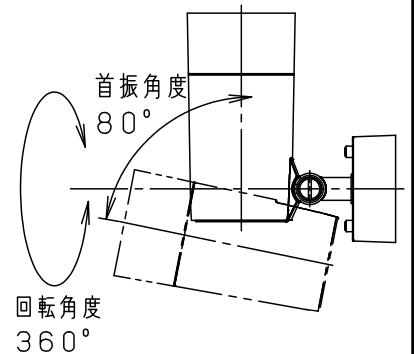

【照射物近接限度10cm】

セード可動範囲

<使用上のご注意>

- この器具には白熱灯、電球形蛍光灯は使用できません。必ず適合ランプ（パナソニック製）をご使用ください。
- この器具の近くでは電子錠などに使用する光高周波方式のリモコンが動作しない場合がごまれにありますが、ご注意ください。
- ほたるスイッチと接続する場合は器具1台につき、スイッチ3個まででご使用ください。（4個以上のほたるスイッチと接続すると、スイッチを切にしても器具が消灯しないことがあります。）
- LEDにはバラツキがあるため、同一番商品でも商品ごとに発光色・明るさが異なる場合があります。
- 器具の近くでは、ラジオやテレビなどの音響・映像機器に雑音が入る場合があります。

明るさ：60形電球1灯器具相当

定格電圧	入力電流	消費電力	7	ソケット		E 1 7	
AC100V	0.14A	8.4W	6	取付板	亜鉛鋼板 (t1.2)		
付属ランプ	LDA8L-G-E17/Z60/S/W 電球色 (2700K Ra80)		5	フランジ	PBT樹脂	ホワイト	品番
W・数	8.4×1		4	アーム	PBT樹脂	ホワイト	LGB89270
器具質量	0.45kg		3	カバー	PBT樹脂	ホワイト	
特記事項			2	セード	PBT樹脂	ホワイト	生産終了品 本器具は製造できません
			1	セード	ポリカーボネート	乳白つや消し	
			部番	部品名	材質・素材厚	備考	パナソニック株式会社