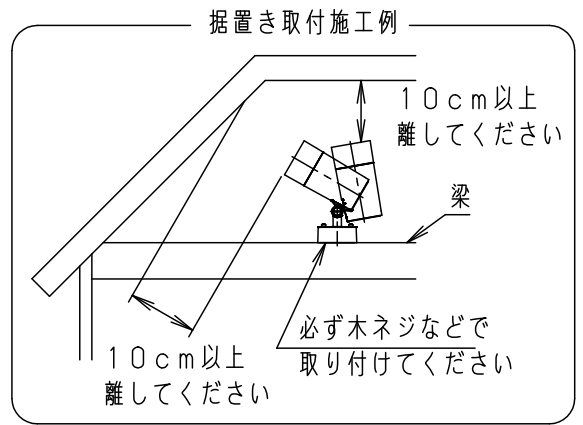

⚠ 注意：商品には寿命があります。詳細はCLX2021AAをご参照ください。

⚠ 安全に関するご注意

- 一般屋内用器具です。屋外や水気、湿気のある所では使用しないでください。絶縁不良による感電の原因となります。
- 天井面、壁面、据置取付兼用（床面据置き不可）器具です。指定外取り付けは火災の原因となります。
- 照射物近接限度内にドア開閉範囲や家具などの可燃物が近づかないように考慮して取り付けください。照射物の変色、火災の原因となります。
- 調光器と組み合わせて使用しないでください。火災の原因となります。
- LEDを直視しないでください。目の痛みの原因となることがあります。

【照射物近接限度10cm】