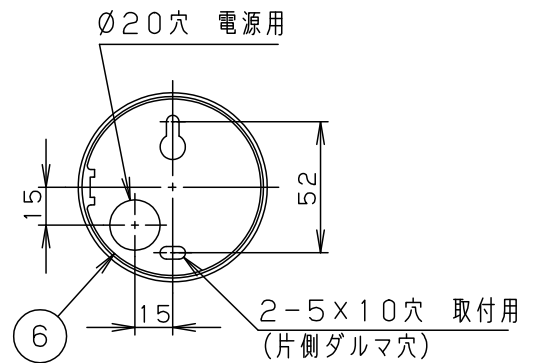

⚠ 注意：商品には寿命があります。詳細はCLX2021AAをご参照ください。

⚠ 安全に関するご注意

- 一般屋内用器具です。屋外や水気、湿気のある所では使用しないでください。絶縁不良による感電の原因となります。
- 天井面、壁面、据置取付兼用（床面据置き不可）器具です。指定外取り付けは火災の原因となります。
- 照射物近接限度内にドア開閉範囲や家具などの可燃物が近づかないように考慮して取り付けください。照射物の変色、火災の原因となります。
- 調光器と組み合わせて使用しないでください。火災の原因となります。
- LEDを直視しないでください。目の痛みの原因となることがあります。

【照射物近接限度10cm】