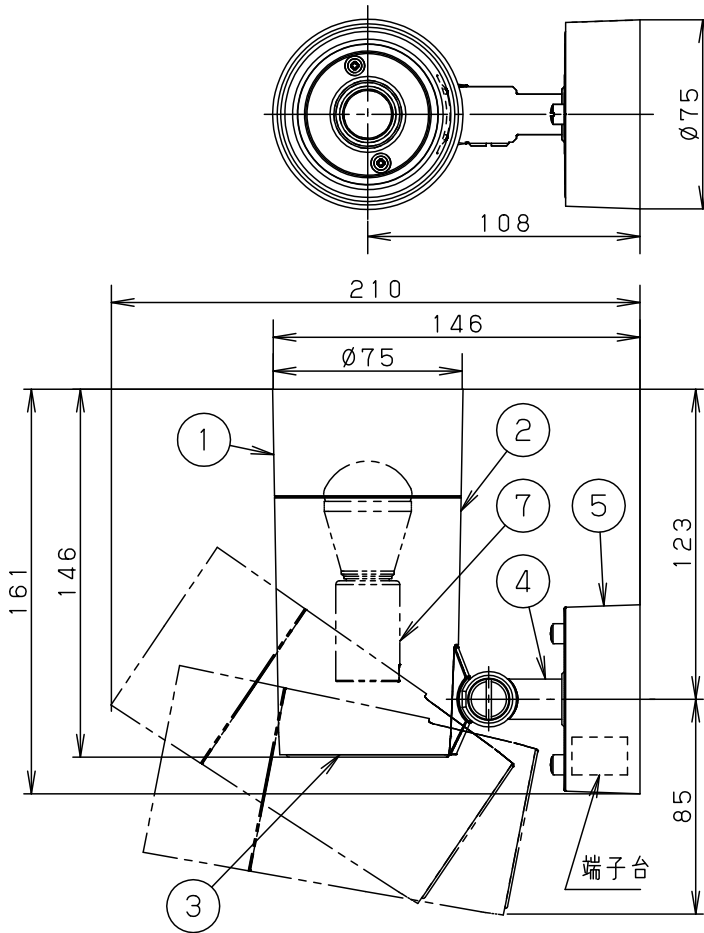

⚠ 注意：商品には寿命があります。詳細はCLX2021AAをご参照ください。

⚠ 安全に関するご注意

- 一般屋内用器具です。屋外や水気、湿気のある所では使用しないでください。絶縁不良による感電の原因となります。
- 天井面、壁面、据置取付兼用（床面据置き不可）器具です。指定外取り付けは火災の原因となります。
- 照射物近接限度内にドア開閉範囲や家具などの可燃物が近づかないように考慮して取り付けください。照射物の変色、火災の原因となります。
- 調光器と組み合わせて使用しないでください。火災の原因となります。
- LEDを直視しないでください。目の痛みの原因となることがあります。

【照射物近接限度10cm】