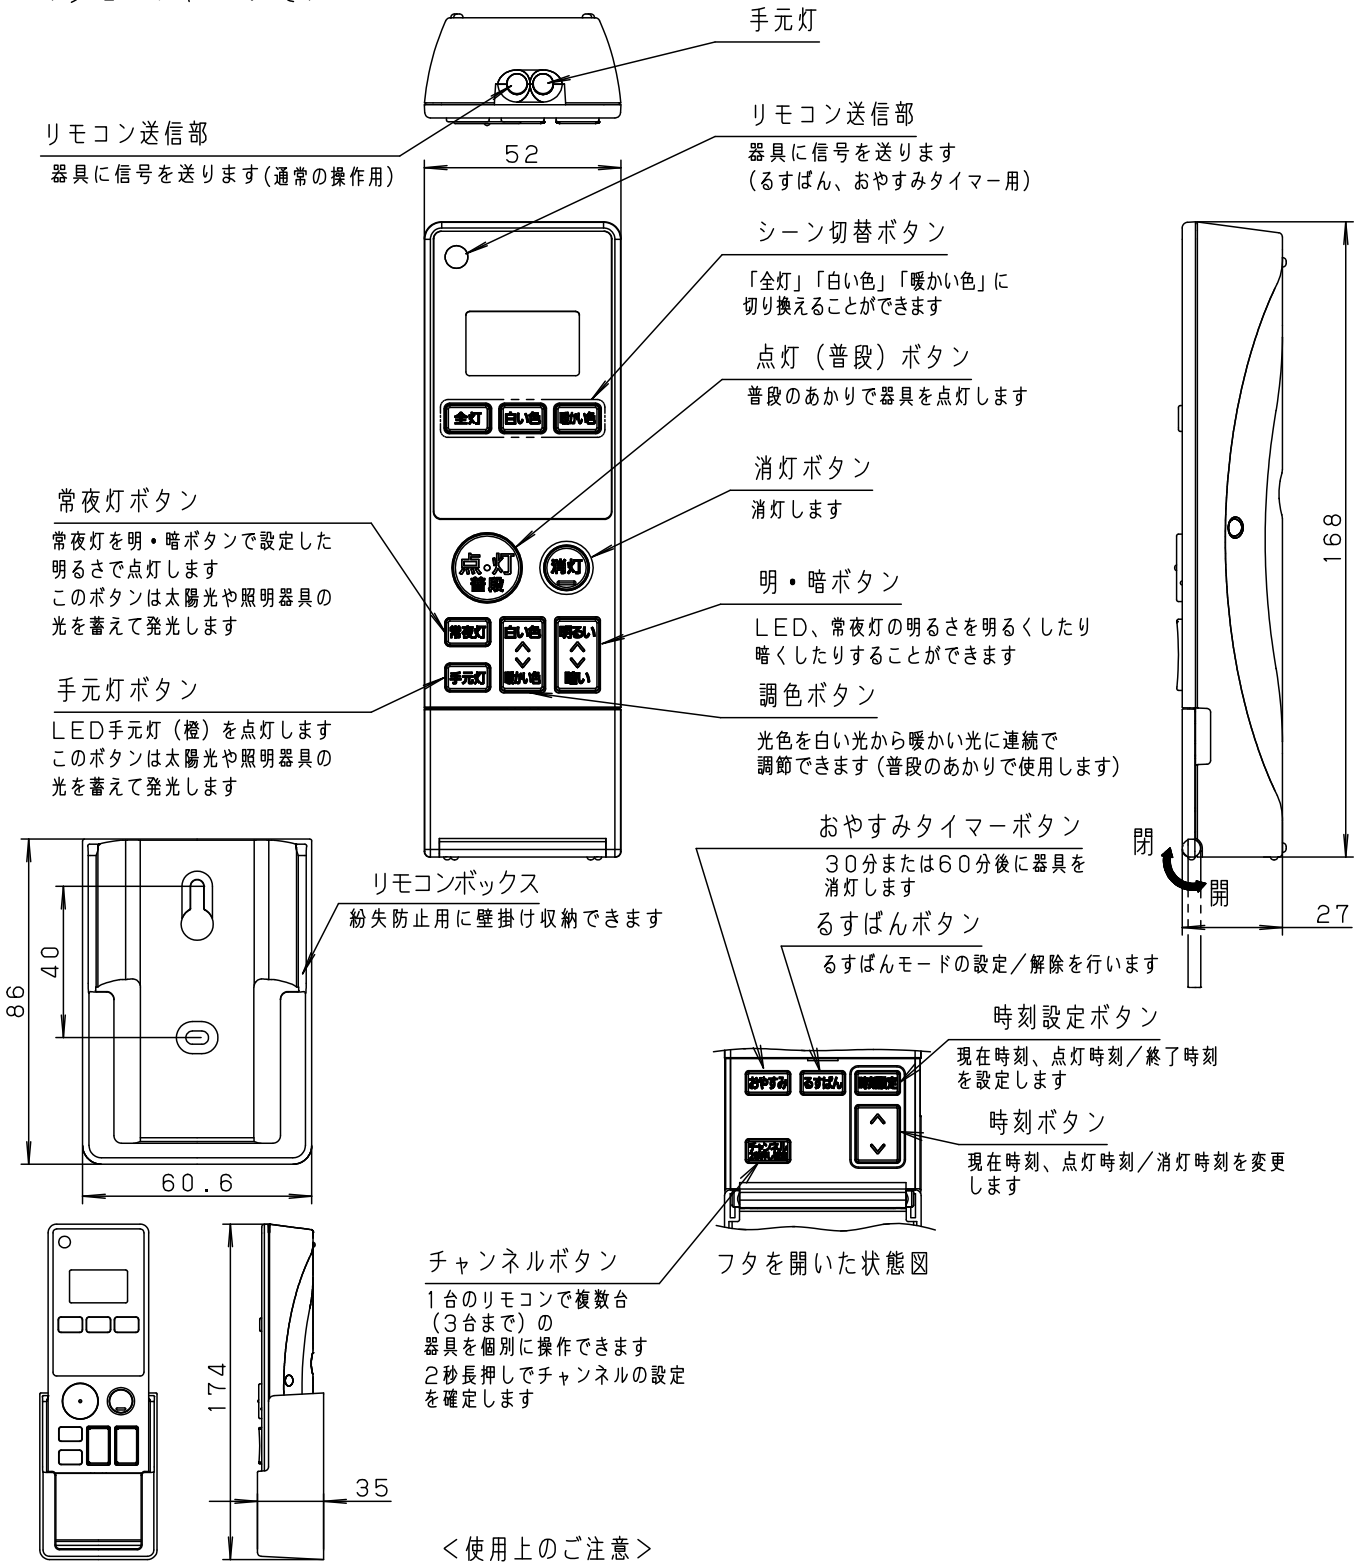

<使用上のご注意>

- 必ず壁スイッチと併用してください。
 - ・リモコン送信器の電池が消耗した場合、点灯・消灯ができません。
 - ・壁スイッチをOFFにしなければ待機時に電力を消費します。
- 壁スイッチ1個で2台以上の器具の使用はできません。
- LEDにはバラツキがあるため、同一品番でも商品ごとに発光色、明るさが異なる場合があります。

本図面は3枚1組です。2/3

品番
使用説明書
LGBZ2774

生産終了品

本器具は製造できません

パナソニック株式会社

⚠ 注意：商品には寿命があります。詳細はCLX2021AAをご参照ください。

<リモコンについて>

リモコンボックス挿入状態図
(木ネジ2本同梱)

<使用上のご注意>

- ・1部屋で2台以上同じチャンネルに設定されたリモコン照明器具をご使用になりますと、1台のリモコン送信器で同時に動作する場合があります。本図面は3枚1組です。3/3