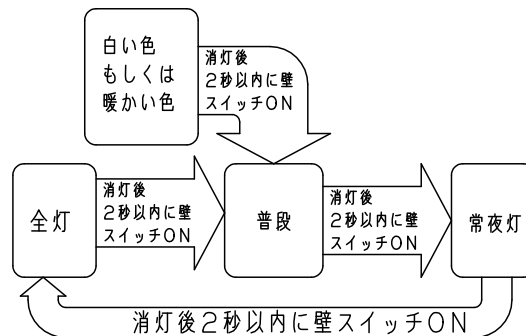

4

本図面は3枚1組です。1/3

*入力電流、消費電力は全灯時の値です。

定格電圧	入力電流	消費電力
AC100V	0.51A	50W

LED	電球色 (2700K Ra83) / 昼光色 (6500K Ra83)	5				品番 LGBZ2774
		4	リモコン送信器		3チャンネル ダイレクト切替・調光調色用	
器具質量	3.5kg	3	丸型フル引掛シーリング			
特記事項 ~10畳用		2	カバー	木製(白木)	アクリル強化和紙張り	生産終了品 本器具は製造できません
		1	本体	鋼板(t0.4)	内面/ホワイト	
部番	部品名	材質・素材厚	備考	パナソニック株式会社		

⚠ 注意：商品には寿命があります。詳細はCLX2021AAをご参照ください。

<機能説明>

●点灯切替

壁
スイッチ

消灯する・点灯する

- 壁スイッチをONすると、消灯前の点灯状態で点灯します。
壁スイッチで消灯後2秒以上経過した後、再び壁スイッチをONさせた場合は消灯前の状態で点灯します。

普段モードと常夜灯は、リモコン送信器にて明るさを記憶させた場合、点灯状態はその明るさで点灯します。その他のモードは明るさを記憶できません。

- 壁スイッチをONしても点灯しない場合は、壁スイッチを素早く（約2秒以内）OFF⇒ONするか、壁スイッチをONにしてリモコン送信器で点灯状態を切り替えてください。

点灯状態を切り替える

- 壁スイッチを素早く（約2秒以内）OFF⇒ONすると、点灯状態が切り替わります。

壁スイッチで消灯後2秒以上経過後、再び壁スイッチをONさせた場合は消灯前の状態で点灯します。

またリモコン送信器で明るさを記憶させた場合、普段モードと常夜灯の点灯状態はその明るさで切替ります。その他のモードは100%点灯します。