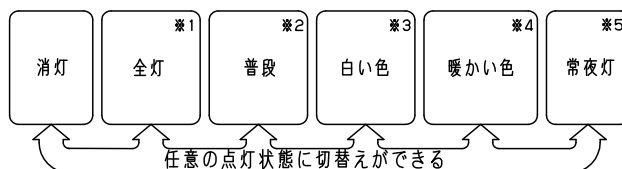

- ※1 リモコン送信器にて、約5～100%調光と調色ができます。調色または調光させた場合はその状態を普段ボタンに記憶します。
- ※2 出荷状態またはリモコン送信機でリセット操作後は、昼白色、明るさ約85%で点灯します。リモコン送信器にて、約5～100%調光と調色ができます。調色または調光させた場合はその状態を普段ボタンに記憶します。
- ※3 昼光色のみ点灯します。リモコン送信器にて、約5～100%調光と調色ができます。調色または調光させた場合はその状態を普段ボタンに記憶します。
- ※4 電球色のみ点灯します。リモコン送信器にて、約5～100%調光と調色ができます。調色または調光させた場合はその状態を普段ボタンに記憶します。
- ※5 リモコン送信器にて、6段階調光ができます。調光させた場合はその状態を常夜灯ボタンに記憶します。

<使用上のご注意>

- ●必ず壁スイッチと併用してください。
  - ・リモコン送信器の電池が消耗した場合、点灯・消灯ができません。
  - ・壁スイッチをOFFにしなければ待機時に電力を消費します。
- ●壁スイッチ1個で2台以上の器具の使用はできません。
- ●LEDにはバラツキがあるため、同一品番でも商品ごとに発光色、明るさが異なる場合があります。

本図面は3枚1組です。2/3

品番
使用説明書
LGBZ2774

生産終了品

本器具は製造できません

パナソニック株式会社