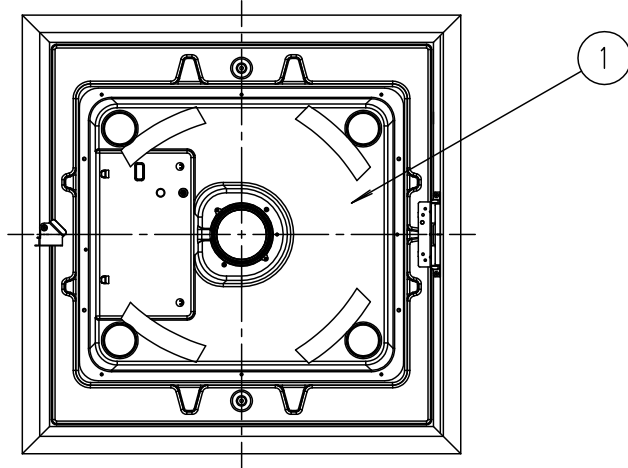

⚠ 注意：商品には寿命があります。詳細はCLX2021AAをご参照ください。

- 虫、ホコリの入りにくい構造
- リモコン送信器（3チャンネル）付
- カバーの取付方法は、回転金具方式です。

注1)

別途、アダプタ（HK9059）の使用により取付可能です。
取付可能な竿縁天井の仕様についてはアダプタの図面を参照ください。

電源ユニット内蔵型

⚠ 安全に関するご注意

- 一般屋内用器具です。
屋外や水気、湿気のある所では使用しないでください。
絶縁不良による感電の原因となります。
- 天井面取付専用器具です。
指定外取付は、落下の原因となります。
- 樹脂製アウトレットボックスに直接取り付けしないでください。落下の原因となります。
- 下記のような天井や壁面には絶対に取り付けしないでください。落下の原因となります。

傾斜天井

竿縁天井 注1)

格子天井

- 取り付けには平らな部分が□780mm以上必要です。
- 器具取付前に必ず引掛シーリングの固定強度をご確認ください。木ねじ1本での固定や、ガタツキのある引掛シーリングへの取り付けは落下の原因となります。
- 配線器具の出代が下記以上必要です。
(パナソニック製の配線器具をご使用ください)

丸型フル引掛シーリング ローゼット

- 他の調光器と組み合わせて使用しないでください。火災の原因となります。