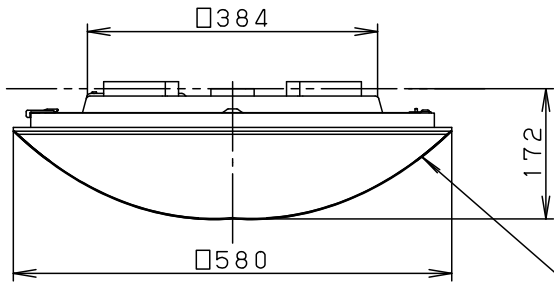

⚠ 注意：商品には寿命があります。詳細はCLX2021AAをご参照ください。

- 虫、ホコリの入りにくい構造
- リモコン送信器（3チャンネル）付
- カバーの取付方法は、回転金具方式です。

注1)

別途、アダプタ（HK9059）の使用により取付可能です。
取付可能な竿縁天井の仕様についてはアダプタの図面を参照ください。

電源ユニット内蔵型

⚠ 安全に関するご注意

- 一般屋内用器具です。
屋外や水気、湿気のある所では使用しないでください。
絶縁不良による感電の原因となります。
- 天井面取付専用器具です。
指定外取付は、落下の原因となります。
- 樹脂製アウトレットボックスに直接取り付けしないでください。落下の原因となります。
- 下記のような天井や壁面には絶対に取り付けしないでください。落下の原因となります。

傾斜天井

竿縁天井 注1)

格子天井

- 取り付けには平らな部分が□780mm以上必要です。
- 器具取付前に必ず引掛シーリングの固定強度をご確認ください。木ねじ1本での固定や、ガタツキのある引掛シーリングへの取り付けは落下の原因となります。
- 配線器具の出代が下記以上必要です。
(パナソニック製の配線器具をご使用ください)

丸型フル引掛シーリング ローゼット

- 他の調光器と組み合わせて使用しないでください。火災の原因となります。