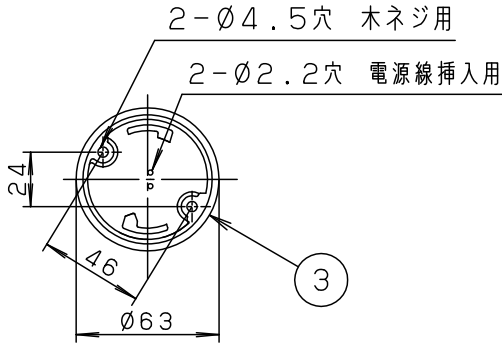

⚠ 注意：商品には寿命があります。詳細はCLX2021AAをご参照ください。

- 虫、ホコリの入りにくい構造
- リモコン送信器（3チャンネル）付
- カバーの取付方法は、回転金具方式です。

注1)

別途、アダプタ（HK9059）の使用により取付可能です。
取付可能な竿縁天井の仕様についてはアダプタの図面を参照ください。

電源ユニット内蔵型

⚠ 安全に関するご注意

- 一般屋内用器具です。
  屋外や水気、湿気のある所では使用しないでください。
  絶縁不良による感電の原因となります。
- 天井面取付専用器具です。
  指定外取付は、落下の原因となります。
- 樹脂製アウトレットボックスに直接取り付けしないでください。落下の原因となります。
- 下記のような天井や壁面には絶対に取り付けしないでください。落下の原因となります。

傾斜天井

竿縁天井 注1)

格子天井

- 取り付けには平らな部分が□780mm以上必要です。
- 器具取付前に必ず引掛シーリングの固定強度をご確認ください。木ねじ1本での固定や、ガタツキのある引掛シーリングへの取り付けは落下の原因となります。
- 配線器具の出代が下記以上必要です。
  (パナソニック製の配線器具をご使用ください)

丸型フル引掛シーリング ローゼット

- 他の調光器と組み合わせて使用しないでください。火災の原因となります。

4

本図面は3枚1組です。1/3

*入力電流、消費電力は全灯時の値です。

定格電圧	入力電流	消費電力
AC100V	0.51A	50W

LED	電球色 (2700K Ra83) / 昼光色 (6500K Ra83)	5				品番 LGBZ2774
		4	リモコン送信器		3チャンネル ダイレクト切替・調光調色用	
器具質量	3.5kg	3	丸型フル引掛シーリング			
特記事項 ~10畳用		2	カバー	木製(白木)	アクリル強化和紙張り	生産終了品 本器具は製造できません
		1	本体	鋼板(t0.4)	内面/ホワイト	
部番	部品名	材質・素材厚	備考	パナソニック株式会社