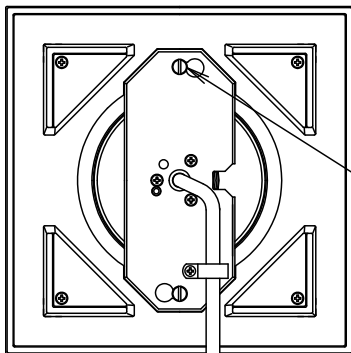

ツマミネジ

耐熱ビニルキャブタイヤケーブル
器具外 約5m (0.75mm×2心、外径φ9)

⚠ 安全に関するご注意

- 防雨型器具です。浴室など湿気の多い場所では使用しないでください。絶縁不良による火災・感電の原因となります。
- 据置き専用器具です。
- 次のような場所では使用しないでください。火災・感電の原因となります。

- くぼ地等の水のたまる場所
- 不安定な場所

- 傾斜した場所

- 調光器と組合せて使用しないでください。火災の原因となります。

- 本体の取付方式はツマミネジ方式です。
- 灯具カバーの取付方式はネジ込み方式です。
- 二重絶縁型
- アクリル2回塗り

明るさ：40形電球1灯器具相当	8	ソケット		E17	
入力電流 0.06A 消費電力 3.4W	7	アーム	アルミ管 (φ10)	オフブラック レザーステン塗装	
付属ランプ LDA3L-H-E17/25E/W 電球色 (2700K Ra80)	6	パネル	クリーンアクリル (t3)	乳白つや消し	品番 防雨型 LGW45880K
	5	笠	ステンレス鋼板 (t1.5)	オフブラック レザーステン塗装	
W・数 3.4×1	4	枠	アルミ押し出し材	オフブラック レザーステン塗装	
器具質量 4.5kg	3	ベース	アルミ鋳物	オフブラック レザーステン塗装	
特記事項	2	本体	ASA樹脂	オフブラック	生産終了品 本器具は製造できません
	1	灯具カバー	アクリル	乳白	
	部番	部品名	材質・素材厚	備考	パナソニック株式会社