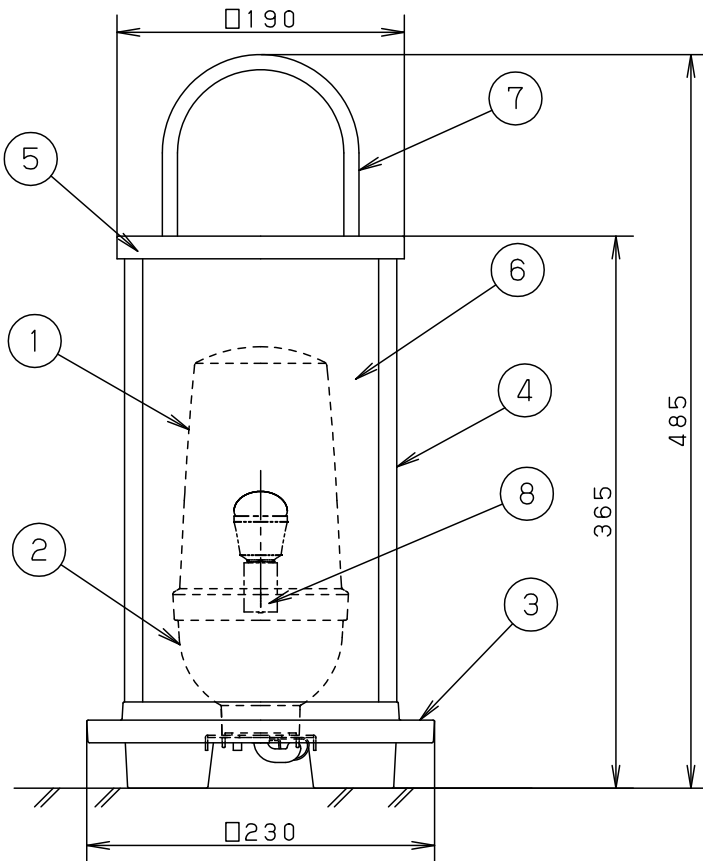

ツマミネジ

耐熱ビニルキャブタイヤケーブル
器具外 約5m (0.75mm×2心、外径φ9)

⚠ 安全に関するご注意

- 防雨型器具です。浴室など湿気の多い場所では使用しないでください。絶縁不良による火災・感電の原因となります。
- 据置き専用器具です。
- 次のような場所では使用しないでください。火災・感電の原因となります。

- くぼ地等の水のたまる場所
- 不安定な場所

- 傾斜した場所

- 調光器と組合せて使用しないでください。火災の原因となります。

- 本体の取付方式はツマミネジ方式です。
- 灯具カバーの取付方式はネジ込み方式です。
- 二重絶縁型
- アクリル2回塗り

明るさ：40形電球1灯器具相当	8	ソケット		E17	
入力電流 0.06A 消費電力 3.4W	7	アーム	アルミ管 (φ10)	オフブラック レザーステン塗装	
付属ランプ LDA3L-H-E17/25E/W 電球色 (2700K Ra80)	6	パネル	クリーンアクリル (t3)	乳白つや消し	品番 防雨型 LGW45880K
	5	笠	ステンレス鋼板 (t1.5)	オフブラック レザーステン塗装	
W・数 3.4×1	4	枠	アルミ押し出し材	オフブラック レザーステン塗装	
器具質量 4.5kg	3	ベース	アルミ鋳物	オフブラック レザーステン塗装	
特記事項	2	本体	ASA樹脂	オフブラック	生産終了品 本器具は製造できません
	1	灯具カバー	アクリル	乳白	
	部番	部品名	材質・素材厚	備考	パナソニック株式会社