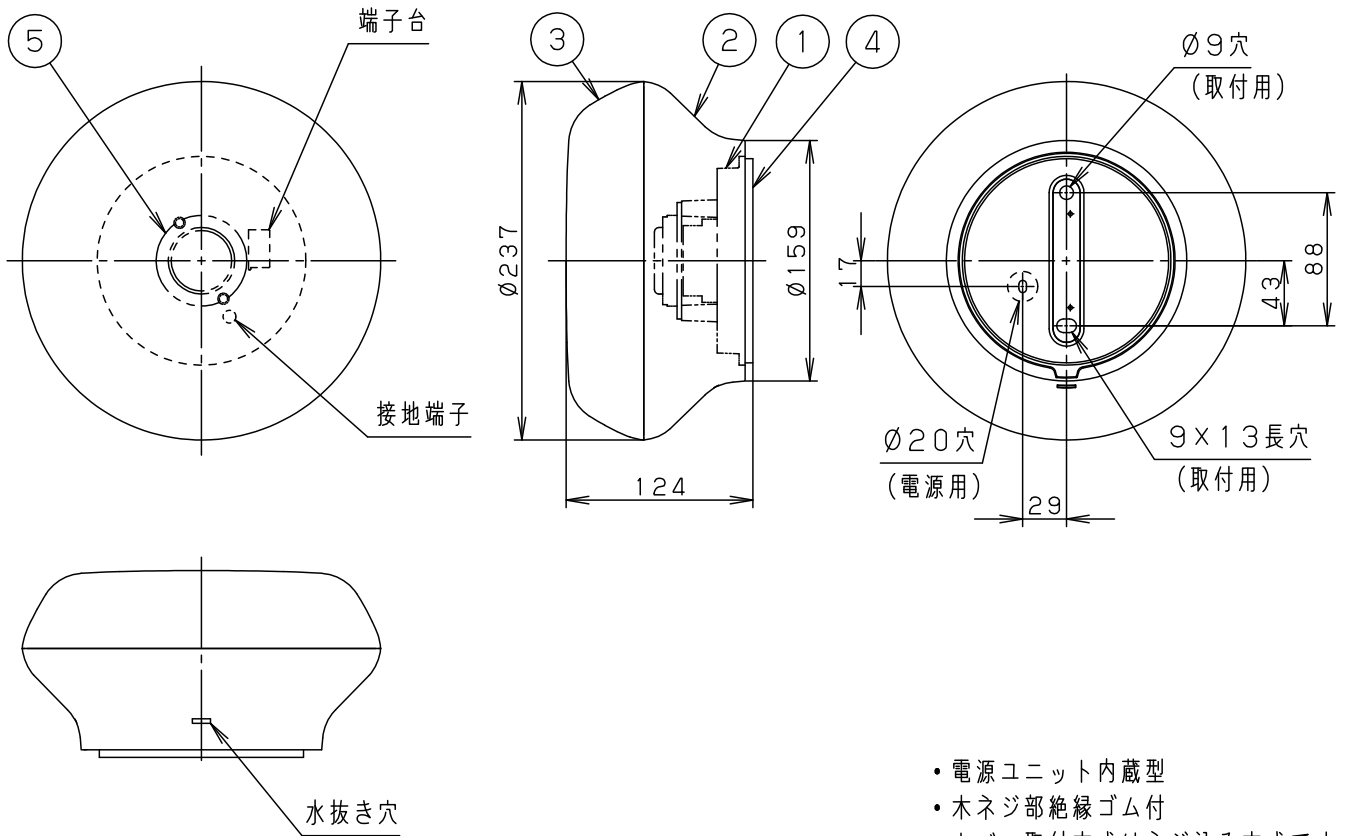

⚠ 注意：商品には寿命があります。詳細はCLX2021AAをご参照ください。

<使用上のご注意>

- ・海岸隣接地帯では、塩害により短期間で錆が発生するおそれがあります。
- ・LEDにはバラツキがあるため、同一品番商品でも商品ごとに発光色・明るさが異なる場合があります。
- ・ほたるスイッチと接続する場合は器具1台につきスイッチ3個まででご使用ください。
  (4個以上のほたるスイッチと接続すると、スイッチを切にしても器具が消灯しないことがあります)

- ・電源ユニット内蔵型
- ・木ネジ部絶縁ゴム付
- ・カバー取付方式はネジ込み方式です
- ・密閉型

⚠ 安全に関するご注意

- ・防雨型器具です。浴室などの湿気の多い場所では使用しないでください。感電、火災の原因となります。
- ・壁面、天井面取付兼用器具です。指定外取付は落下、感電、火災の原因となります。
- ・取付面よりも大きな面に取り付けてください。
- ・調光器と組合せて使用しないでください。火災の原因となります。
- ・取付面と本体パッキンのスキマおよびパッキン外周部にシール剤を塗ってください。また、背面より水のかかる場所へ設置しないでください。指定外の取り付けは絶縁不良による感電の原因となります。