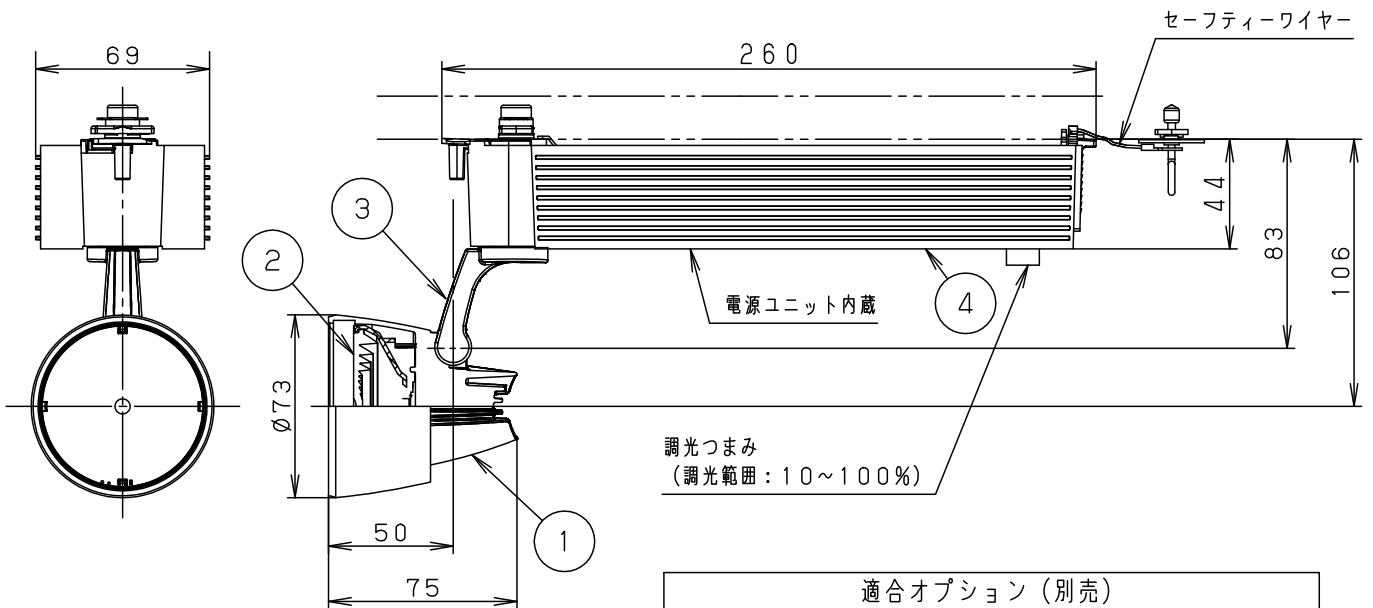

(使用上のご注意)

- 調光器と合わせて使用しないでください。
- スポットベース (DH0214, DH0224) には取り付けできません。
- 100V配線ダクト、アース付配線ダクトではパイプ吊りハンガーは使用出来ません。
- 100V配線ダクト、アース付配線ダクトの取付用木ネジの位置には取付けできません。
- LEDにはバラツキがあるため、同一品番でも商品ごとに発光色、明るさが異なる場合があります。予めご了承ください。
- LEDを直視しないでください。目の痛みの原因になることがあります。
- 器具により、10%以下の調光下限値が異なる場合があります。予めご了承ください。