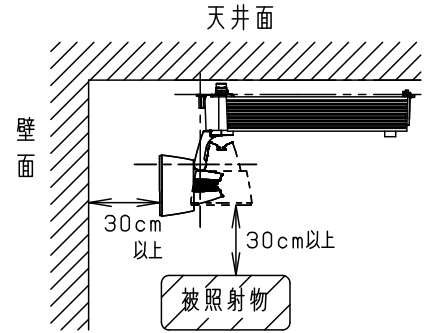

### ⚠ 安全に関するご注意

- 一般屋内用器具です。屋外や水気、湿気のある所では使用しないでください。絶縁不良による感電の原因となります。
- 当社配線ダクト取付専用器具です。傾斜天井、壁面、床面に取付けた配線ダクトには取付けないでください。指定外取付けは火災、落下の原因となります。
- 器具と被照射面は30cm以上離してください。被照射面の温度上昇による変色の原因となります。