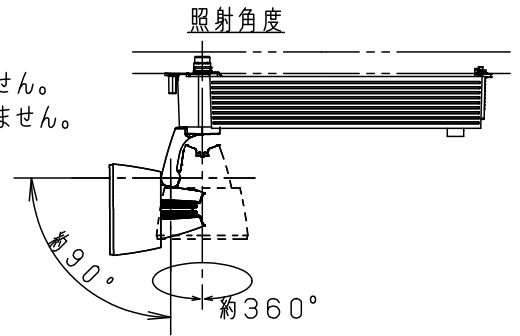

(使用上のご注意)

- 調光器と合わせて使用しないでください。
- スポットベース (DH0214, DH0224) には取り付けできません。
- 100V配線ダクト、アース付配線ダクトではパイプ吊りハンガーは使用出来ません。
- 100V配線ダクト、アース付配線ダクトの取付用木ネジの位置には取付けできません。
- LEDにはバラツキがあるため、同一品番でも商品ごとに発光色、明るさが異なる場合があります。予めご了承ください。
- LEDを直視しないでください。目の痛みの原因になることがあります。
- 器具により、10%以下の調光下限値が異なる場合があります。予めご了承ください。