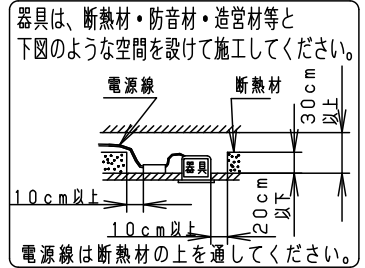

安全に関するご注意

- 一般屋内用器具です。屋外や水気・湿気のある場所、腐食性ガスの発生する場所では使用しないでください。故障や絶縁不良による火災・感電の原因となります。
- 天井埋込み専用器具です。壁取付や天井直付、及び傾斜天井には取り付けないでください。指定外取付は、火災の原因となります。
- 断熱材、防音材をかぶせて使用しないでください。火災の原因となります。
- 住宅の断熱施工天井には使用できません。
- 口出し線を切断したり、構成部品（コネクタ等）の交換をしないでください。火災・感電及び不点・故障の原因となります。
- 熱がこもるような密閉した空間へは取り付けないでください。火災及びLED短寿命の原因となります。
- 器具と被照射物は30cm以上（近接限度距離）離してください。近接限度距離内に被照射物が近づく恐れのある場所（ドア開閉範囲の上、家具の上、クローゼット・押入れの中等）では使用しないで下さい。過熱による火災の原因となります。

(使用上のご注意)

- 照射距離に近い時や照射面によって、光ムラが気になる場合があります。予めご了承ください。
- 取付金具部や天板部に障害物のないよう施工して下さい。障害物があるとずれ落ちなどの原因となります。
- LEDにはバラツキがあるため、同一品番でも商品ごとに発光色、明るさが異なる場合があります。予めご了承ください。
- 必ず器具品番とLED電源品番を組み合わせでご使用ください。
- ロックウール等、柔らかい天井及び珪酸カルシウム板に取付ける場合は必ず、取付金具と天井の間に補強材を入れてください。取付金具が天井に食い込み、枠と天井材の間にスキマができることがあります。
- LEDを直視しないでください。目の痛みの原因になることがあります。
- 当社適合コントローラとの組み合わせにより、明るさを約5~100%の調光ができます。コントローラとの組み合わせ、器具の設置条件、使用上のご注意については、別紙[XNDN5558SN-KG*]をご参照ください。

埋込穴寸法
φ200±2

器具品番	NDN66822S
LED電源品番	NNK55004NRZ9

定格電圧	消費電力	入力電流
100V	42.4W	0.43A
200V	42.4W	0.22A
242V	42.4W	0.18A

ホワイト マンセル N9.5	
光源寿命	60000h: 光束維持率80% (40000h: 光束維持率85%)
器具光束	5170lm
LED	温白色 (3500K, Ra85)
配光	拡散タイプ
器具質量	2.1kg (灯具: 1.6kg, 電源: 0.5kg)
特記事項	