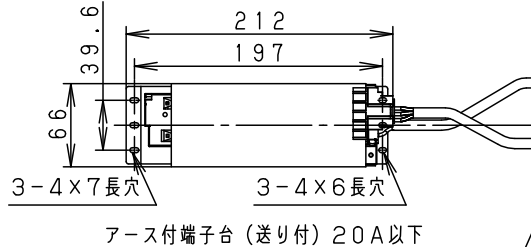

安全に関するご注意

- 一般屋内用器具です。屋外や水気・湿気のある場所、腐食性ガスの発生する場所では使用しないでください。故障や絶縁不良による火災・感電の原因となります。
- 天井埋込み専用器具です。壁取付や天井直付、及び傾斜天井には取り付けないでください。指定外取付は、火災の原因となります。
- 断熱材、防音材をかぶせて使用しないでください。火災の原因となります。
- 住宅の断熱施工天井には使用できません。
- 口出し線を切断したり、構成部品（コネクタ等）の交換をしないでください。火災・感電及び不点・故障の原因となります。
- 熱がこもるような密閉した空間へは取り付けないでください。火災及びLED短寿命の原因となります。
- 器具と被照射物は30cm以上（近接限度距離）離してください。近接限度距離内に被照射物が近づく恐れのある場所（ドア開閉範囲の上、家具の上、クローゼット・押入れの中等）では使用しないで下さい。過熱による火災の原因となります。

埋込穴寸法
φ200±2

器具品番	NDN66822S
LED電源品番	NNK55004NRZ9

定格電圧	消費電力	入力電流
100V	42.4W	0.43A
200V	42.4W	0.22A
242V	42.4W	0.18A

ホワイト マンセル N9.5	
光源寿命	60000h: 光束維持率80% (40000h: 光束維持率85%)
器具光束	5170lm
LED	温白色 (3500K, Ra85)
配光	拡散タイプ
器具質量	2.1kg (灯具: 1.6kg, 電源: 0.5kg)
特記事項	