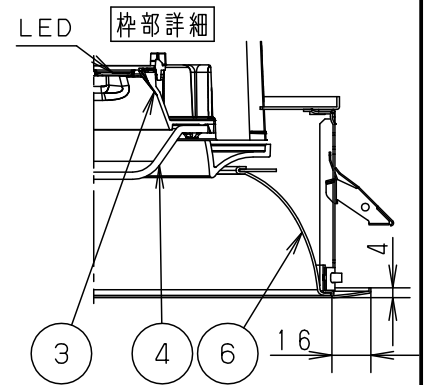

安全に関するご注意

- 一般屋内用器具です。屋外や水気・湿気のある場所、腐食性ガスの発生する場所では使用しないでください。故障や絶縁不良による火災・感電の原因となります。
- 天井埋込み専用器具です。壁取付や天井直付、及び傾斜天井には取り付けないでください。指定外取付は、火災の原因となります。
- 断熱材、防音材をかぶせて使用しないでください。火災の原因となります。
- 住宅の断熱施工天井には使用できません。
- 口出し線を切断したり、構成部品（コネクタ等）の交換をしないでください。火災・感電及び不点・故障の原因となります。
- 熱がこもるような密閉した空間へは取り付けないでください。火災及びLED短寿命の原因となります。
- 器具と被照射物は30cm以上（近接限度距離）離してください。近接限度距離内に被照射物が近づく恐れのある場所（ドア開閉範囲の上、家具の上、クローゼット・押入れの中等）では使用しないで下さい。過熱による火災の原因となります。

(使用上のご注意)

- 照射距離に近い時や照射面によって、光ムラが気になる場合があります。予めご了承ください。
- 取付金具部や天板部に障害物のないよう施工して下さい。障害物があるとずれ落ちなどの原因となります。
- LEDにはバラツキがあるため、同一品番でも商品ごとに発光色、明るさが異なる場合があります。予めご了承ください。
- 必ず器具品番とLED電源品番を組み合わせでご使用ください。
- ロックウール等、柔らかい天井及び珪酸カルシウム板に取付ける場合は必ず、取付金具と天井の間に補強材を入れてください。取付金具が天井に食い込み、枠と天井材の間にスキマができることがあります。
- LEDを直視しないでください。目の痛みの原因になることがあります。
- 当社適合コントローラとの組み合わせにより、明るさを約5~100%の調光ができます。コントローラとの組み合わせ、器具の設置条件、使用上のご注意については、別紙[XNDN5558SN-KG*]をご参照ください。

埋込穴寸法
φ200±2

器具品番	NDN66822S
LED電源品番	NNK55004NRZ9

定格電圧	消費電力	入力電流
100V	42.4W	0.43A
200V	42.4W	0.22A
242V	42.4W	0.18A

ホワイト マンセル N9.5	
光源寿命	60000h: 光束維持率80% (40000h: 光束維持率85%)
器具光束	5170lm
LED	温白色 (3500K, Ra85)
配光	拡散タイプ
器具質量	2.1kg (灯具: 1.6kg, 電源: 0.5kg)
特記事項	