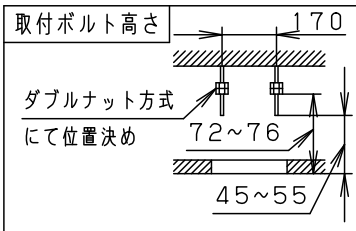

埋込穴寸法
φ200±2

器具品番	NDN66822S
LED電源品番	NNK55004NRZ9

定格電圧	消費電力	入力電流
100V	42.4W	0.43A
200V	42.4W	0.22A
242V	42.4W	0.18A

ホワイト マンセル N9.5	
光源寿命	60000h: 光束維持率80% (40000h: 光束維持率85%)
器具光束	5170lm
LED	温白色 (3500K, Ra85)
配光	拡散タイプ
器具質量	2.1kg (灯具: 1.6kg, 電源: 0.5kg)
特記事項	