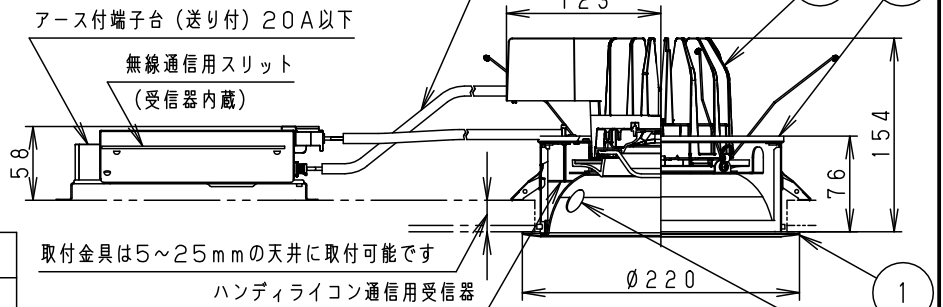

埋込穴寸法
φ200±2

器具品番	NDN66822S
LED電源品番	NNK55004NRZ9

定格電圧	消費電力	入力電流
100V	42.4W	0.43A
200V	42.4W	0.22A
242V	42.4W	0.18A

ホワイト マンセル N9.5	
光源寿命	60000h: 光束維持率80% (40000h: 光束維持率85%)
器具光束	5170lm
LED	温白色 (3500K, Ra85)
配光	拡散タイプ
器具質量	2.1kg (灯具: 1.6kg, 電源: 0.5kg)
特記事項	