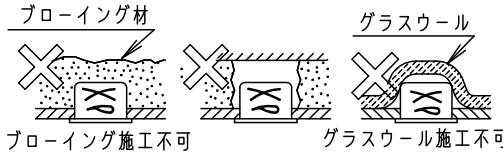

安全に関するご注意

- 一般屋内用器具です。屋外や水気・湿気のある場所、腐食性ガスの発生する場所では使用しないでください。故障や絶縁不良による火災・感電の原因となります。
- 天井埋込み専用器具です。壁取付や天井直付、及び傾斜天井には取り付けないでください。指定外取付は、火災の原因となります。
- 断熱材、防音材をかぶせて使用しないでください。火災の原因となります。
- 住宅の断熱施工天井には使用できません。
- 口出し線を切断したり、構成部品（コネクタ等）の交換をしないでください。火災・感電及び不点・故障の原因となります。
- 熱がこもるような密閉した空間へは取り付けないでください。火災及びLED短寿命の原因となります。
- 器具と被照射物は30cm以上（近接限度距離）離してください。近接限度距離内に被照射物が近づく恐れのある場所（ドア開閉範囲の上、家具の上、クローゼット・押入れの中等）では使用しないで下さい。過熱による火災の原因となります。

(使用上のご注意)

- 照射距離に近い時や照射面によって、光ムラが気になる場合があります。予めご了承ください。
- 取付金具部や天板部に障害物のないよう施工して下さい。障害物があるとずれ落ちなどの原因となります。
- LEDにはバラツキがあるため、同一品番でも商品ごとに発光色、明るさが異なる場合があります。予めご了承ください。
- 必ず器具品番とLED電源品番を組み合わせでご使用ください。
- ロックウール等、柔らかい天井及び珪酸カルシウム板に取付ける場合は必ず、取付金具と天井の間に補強材を入れてください。取付金具が天井に食い込み、枠と天井材の間にスキマができることがあります。
- LEDを直視しないでください。目の痛みの原因になることがあります。
- 当社適合コントローラとの組み合わせにより、明るさを約5~100%の調光ができます。コントローラとの組み合わせ、器具の設置条件、使用上のご注意については、別紙[XNDN5558SN-KG*]をご参照ください。