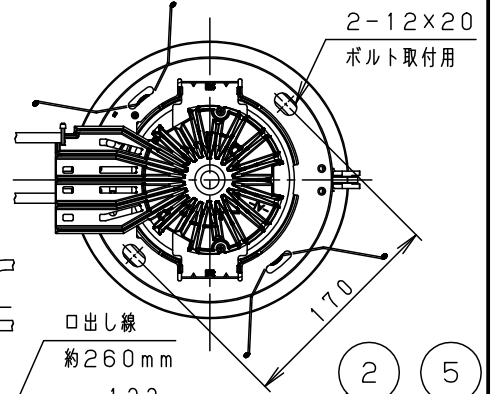

埋込穴寸法
φ200±2

器具品番	NDN66822S
LED電源品番	NNK55004NRZ9

定格電圧	消費電力	入力電流
100V	42.4W	0.43A
200V	42.4W	0.22A
242V	42.4W	0.18A

ホワイト マンセル N9.5	
光源寿命	60000h: 光束維持率80% (40000h: 光束維持率85%)
器具光束	5170lm
LED	温白色 (3500K, Ra85)
配光	拡散タイプ
器具質量	2.1kg (灯具: 1.6kg, 電源: 0.5kg)
特記事項	