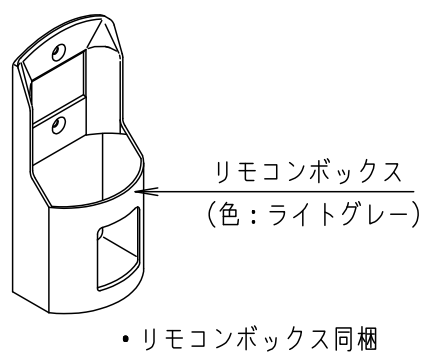

⚠ 注意：商品には寿命があります。詳細はCLX2021AAをご参照ください。

チャンネルスイッチ

(2台のあかりリモコン器具を個別に操作できます。1側にすれば I - チャンネル、2側にすれば I - 2チャンネルが選択できます。)

ON/OFF切替ボタン

(あかりリモコン器具の点灯状態を切替えることができます。)

位置お知らせ蓄光シール

(太陽光や照明器具の光を蓄えて発光します。)

(使用上のご注意)

- ・パナソニック製のあかりリモコン器具以外には使用できません。
- ・1部屋で2台以上、同じチャンネルのパナソニック製あかりリモコン器具をご使用になりますと、1台のリモコン送信器で同時に動作する場合がありますのでご注意ください。
- ・電池の平均寿命は1日10回の使用(常温)で約半年程度です。
- ・適合電池は単三形乾電池2本です。

| | | | | | |
|-------|-------|-------------|----------|-----------|-----------------------------|
| | 7 | 単三形乾電池 | | | |
| | 6 | 位置お知らせ蓄光シール | 塩ビ(t0.3) | イエロー | |
| 同梱ランプ | 5 | ON/OFF切替ボタン | ABS樹脂 | グレイッシュブルー | 品番 |
| W・数 | 4 | チャンネルスイッチ | ABS樹脂 | ライトグレー | HK9339 |
| 器具質量 | 0.1kg | 3 | 電池カバー | ABS樹脂 | ライトグレー |
| 特記事項 | 2 | 下カバー | ABS樹脂 | ライトグレー | 生産終了品 本器具は製造できません |
| | 1 | 上カバー | ABS樹脂 | ライトグレー | |
| | 部番 | 部品名 | 材質・素材厚 | 備考 | パナソニック株式会社 |