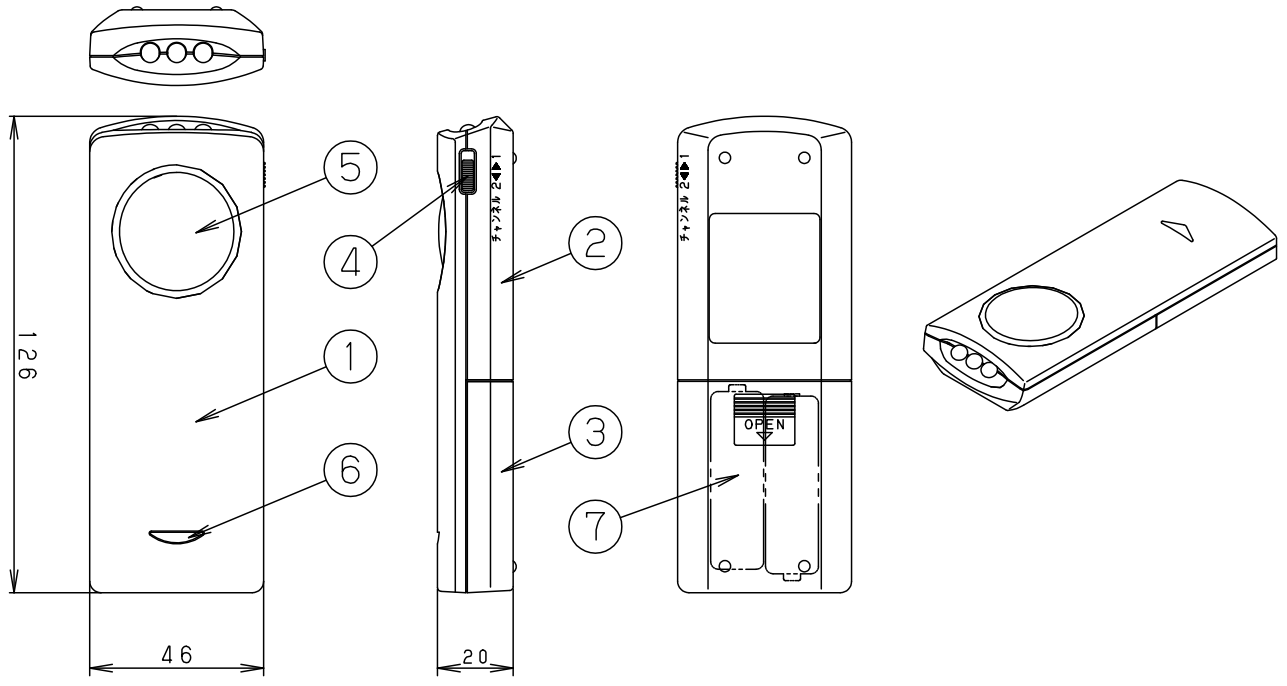

⚠ 注意：商品には寿命があります。詳細はCLX2021AAをご参照ください。

チャンネルスイッチ

(2台のあかりリモコン器具を個別に操作できます。1側にすれば I - チャンネル、2側にすれば I - 2チャンネルが選択できます。)

ON/OFF切替ボタン

(あかりリモコン器具の点灯状態を切替えることができます。)

位置お知らせ蓄光シール

(太陽光や照明器具の光を蓄えて発光します。)

(使用上のご注意)

- ・パナソニック製のあかりリモコン器具以外には使用できません。
- ・1部屋で2台以上、同じチャンネルのパナソニック製あかりリモコン器具をご使用になりますと、1台のリモコン送信器で同時に動作する場合がありますのでご注意ください。
- ・電池の平均寿命は1日10回の使用(常温)で約半年程度です。
- ・適合電池は単三形乾電池2本です。

| | | | | | |
|-------|-------|-------------|----------|-----------|-----------------------------|
| | 7 | 単三形乾電池 | | | |
| | 6 | 位置お知らせ蓄光シール | 塩ビ(t0.3) | イエロー | |
| 同梱ランプ | 5 | ON/OFF切替ボタン | ABS樹脂 | グレイッシュブルー | 品番 |
| W・数 | 4 | チャンネルスイッチ | ABS樹脂 | ライトグレー | HK9339 |
| 器具質量 | 0.1kg | 3 | 電池カバー | ABS樹脂 | ライトグレー |
| 特記事項 | 2 | 下カバー | ABS樹脂 | ライトグレー | 生産終了品 本器具は製造できません |
| | 1 | 上カバー | ABS樹脂 | ライトグレー | |
| | 部番 | 部品名 | 材質・素材厚 | 備考 | パナソニック株式会社 |