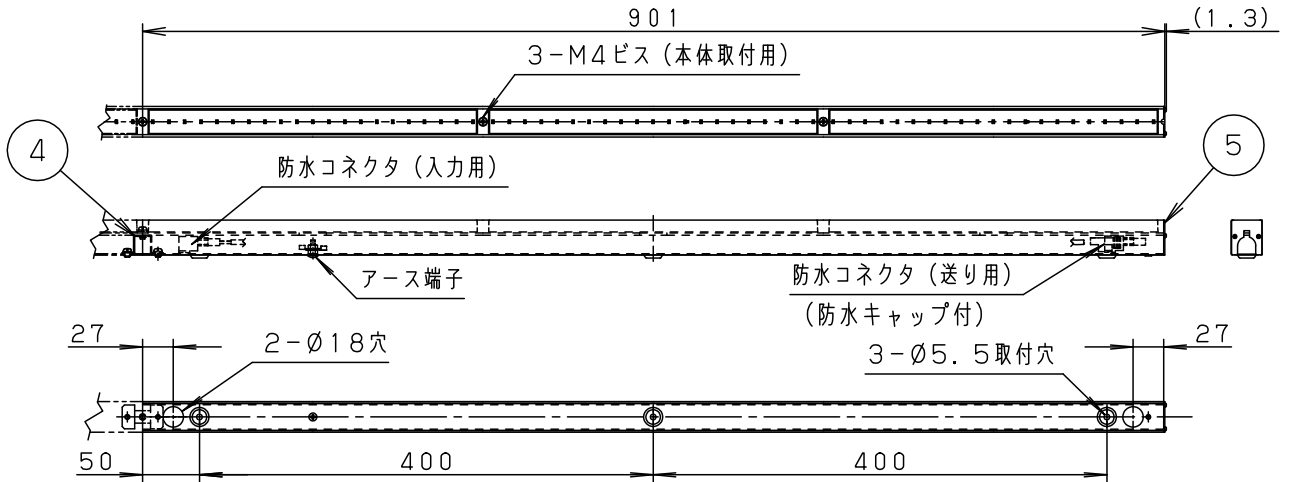

(ご使用上のご注意)

- *器具が点検・交換できない場所には設置しないでください。点検できる設置場所（納め方）であること、高所設置時の点検設備（ゴンドラなど）があることを確認した上で、設置計画をしてください。
- *LEDにはバラツキがあるため、同一品番商品でも発光色、明るさが異なる場合があります。予めご了承ください。
- *電源電圧の変動やひずみの影響により、チラツキが生じることがあります。予めご了承ください。
- *単体用としてご使用する場合は、単体用カバー（NNY28503）を別途手配ください。

定格電圧	AC100V
入力電流	54mA
入力電力	5.4W