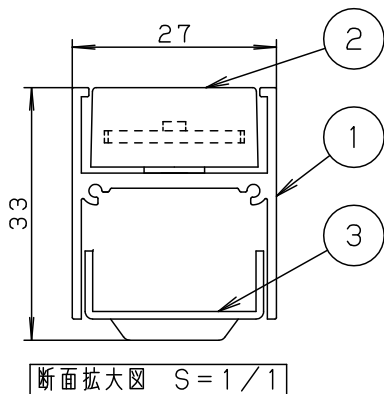

⚠ 注意：商品には寿命があります。詳細はCLX2021JAをご参照ください。

⚠ 安全に関するご注意

- この器具は一般屋外用（防湿・防雨型）器具です。ただし、次の場所では使用しないでください。落下・感電・火災の原因となります。
 - ・建物の屋上・山稜・橋梁などの風の強い場所
 - ・屋内プールなどの塩素雰囲気さらされる場所
 - ・浴室やサウナなどの常時高温・高湿度になる場所
 - ・器具上部に積雪する場所
 - ・温泉地などの腐食性ガスが発生する場所
 - ・振動の強い場所
 - ・沿岸地帯など潮風による塩害を受ける場所
 - ・大雨等で冠水する場所
- チャンネル取付けなど、器具の背面より雨や風を受けるような取付けはしないでください。落下・感電の原因となります。
- この器具は壁面・据置・天井取付可能です。但し、右図のように密閉にして取付ける場合10mm以上距離を離してください。また、溝に取付ける場合は、溝幅を60mm以上確保してください。異常温度上昇によるLEDの早期不点・火災の原因となります。

(ご使用上のご注意)

- *器具が点検・交換できない場所には設置しないでください。点検できる設置場所（納め方）であること、高所設置時の点検設備（ゴンドラなど）があることを確認した上で、設置計画をしてください。
- *LEDにはバラツキがあるため、同一品番商品でも発光色、明るさが異なる場合があります。予めご了承ください。
- *電源電圧の変動やひずみの影響により、チラツキが生じることがあります。予めご了承ください。
- *単体用としてご使用する場合は、単体用カバー（NNY28503）を別途手配ください。

定格電圧	AC100V
入力電流	54mA
入力電力	5.4W

適合部品	
連結スタート用 (L300)	NNY21510KLE1
連結スタート用 (L900)	NNY21513LE1
連結中間用 (L900)	NNY21514KLE1
単体用カバー	NNY28503
専用電源ケーブル	NNY28504
中継ケーブル	NNY28505

*適合器具の連結方法や接続台数の詳細は NNY21500K-KA*をご参照ください。