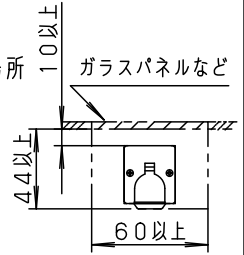

⚠ 注意：商品には寿命があります。詳細はCLX2021JAをご参照ください。

⚠ 安全に関するご注意

- ●この器具は一般屋外用（防湿・防雨型）器具です。ただし、次の場所では使用しないでください。落下・感電・火災の原因となります。
  - ・建物の屋上・山稜・橋梁などの風の強い場所
  - ・屋内プールなどの塩素雰囲気さらされる場所
  - ・浴室やサウナなどの常時高温・高湿度になる場所
  - ・器具上部に積雪する場所
  - ・温泉地などの腐食性ガスが発生する場所
  - ・振動の強い場所
  - ・沿岸地帯など潮風による塩害を受ける場所
  - ・大雨等で冠水する場所
- ●チャンネル取付けなど、器具の背面より雨や風を受けるような取付けはしないでください。落下・感電の原因となります。
- ●この器具は壁面・据置・天井取付可能です。但し、右図のように密閉にして取付ける場合10mm以上距離を離してください。また、溝に取付ける場合は、溝幅を60mm以上確保してください。異常温度上昇によるLEDの早期不点・火災の原因となります。