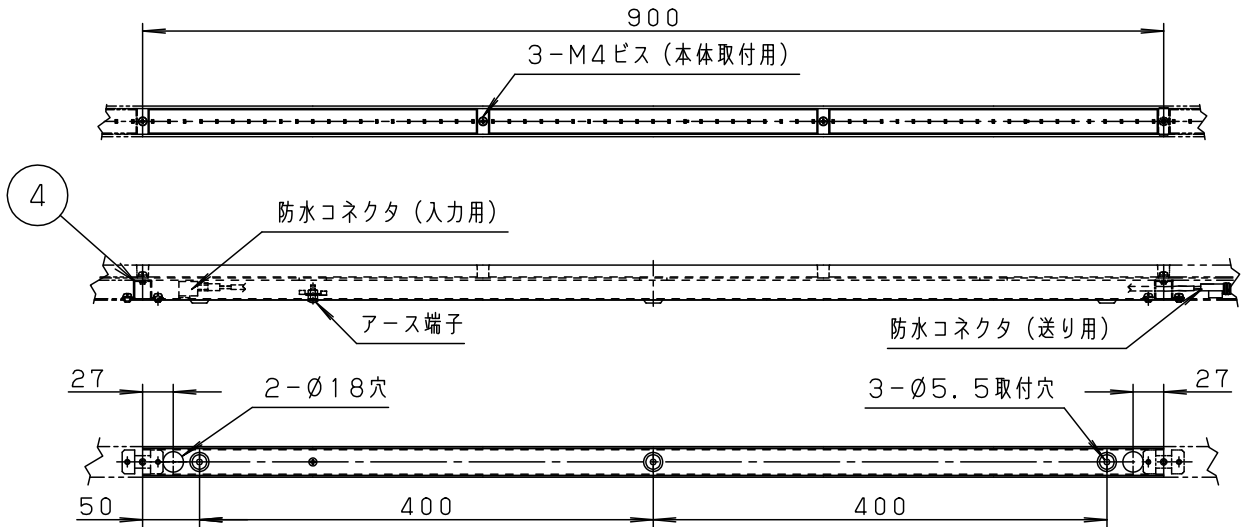

(ご使用上のご注意)

- 器具が点検・交換できない場所には設置しないでください。点検できる設置場所（納め方）であること、高所設置時の点検設備（ゴンドラなど）があることを確認した上で、設置計画をしてください。
- LEDにはバラツキがあるため、同一品番商品でも発光色、明るさが異なる場合があります。予めご了承ください。
- 電源電圧の変動やひずみの影響により、チラツキが生じることがあります。予めご了承ください。