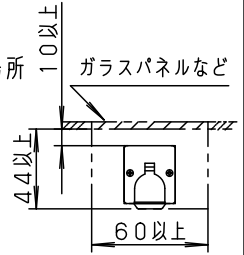

⚠ 注意：商品には寿命があります。詳細はCLX2021JAをご参照ください。

⚠ 安全に関するご注意

- ●この器具は一般屋外用（防湿・防雨型）器具です。ただし、次の場所では使用しないでください。落下・感電・火災の原因となります。
  - ・建物の屋上・山稜・橋梁などの風の強い場所
  - ・屋内プールなどの塩素雰囲気さらされる場所
  - ・浴室やサウナなどの常時高温・高湿度になる場所
  - ・器具上部に積雪する場所
  - ・温泉地などの腐食性ガスが発生する場所
  - ・振動の強い場所
  - ・沿岸地帯など潮風による塩害を受ける場所
  - ・大雨等で冠水する場所
- ●チャンネル取付けなど、器具の背面より雨や風を受けるような取付けはしないでください。落下・感電の原因となります。
- ●この器具は壁面・据置・天井取付可能です。但し、右図のように密閉にして取付ける場合10mm以上距離を離してください。また、溝に取付ける場合は、溝幅を60mm以上確保してください。異常温度上昇によるLEDの早期不点・火災の原因となります。