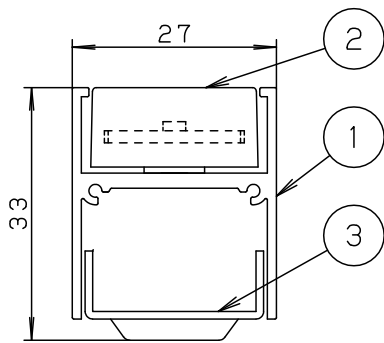

定格電圧	AC100V
入力電流	54mA
入力電力	5.4W

適合部品	
連結スタート用 (L300)	NNY21510KLE1
連結エンド用 (L300)	NNY21511LE1
連結スタート用 (L900)	NNY21513LE1
連結エンド用 (L900)	NNY21512KLE1
連結中間用 (L900)	NNY21514KLE1
専用電源ケーブル	NNY28504
中継ケーブル	NNY28505