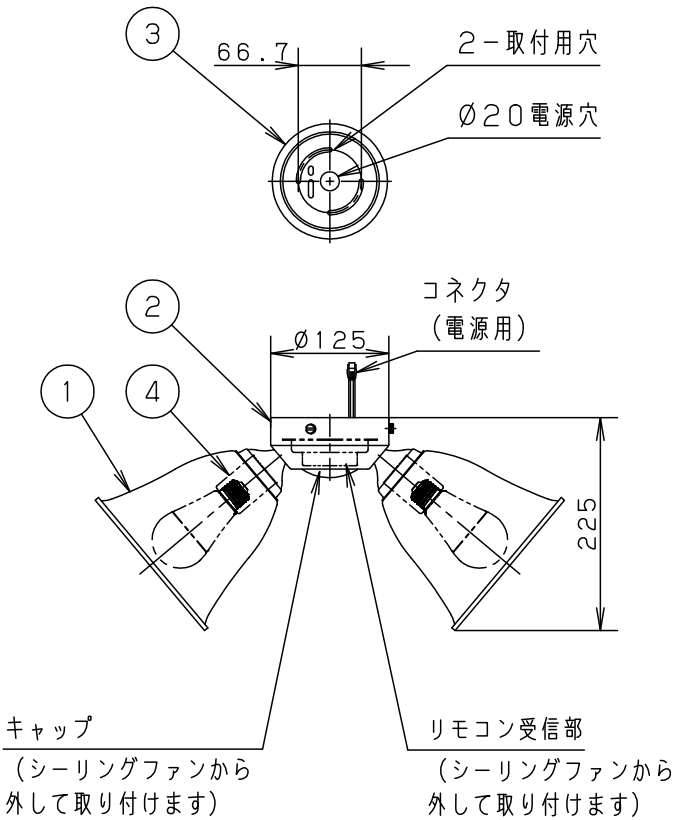

⚠ 注意：商品には寿命があります。詳細はCLX2021AAをご参照ください。

安全に関するご注意

- 一般屋内用器具です。
屋外や水気、湿気のある所では使用しないでください。
絶縁不良による感電の原因となることがあります。
- 調光器と組み合わせて使用しないでください。
火災の原因となる事があります。
- LEDを直視しないでください。
目の痛みの原因となることがあります。

＜使用上のご注意＞

- この器具には白熱灯、電球形蛍光灯は使用できません。
必ず適合ランプ（パナソニック製）をご使用ください。
- この器具の近くでは電子錠などに使用する光高周波方式のリモコンが動作しない場合がごくまれにありますので、ご注意ください。
- ほたるスイッチと接続する場合は器具1台につき、スイッチ3個までで、ご使用ください。
(4個以上のほたるスイッチと接続すると、スイッチを切にしても器具が消灯しないことがあります。)
- LEDにはバラツキがあるため、同一品番商品でも商品ごとに発光色・明るさが異なる場合があります。
- シーリングファン専用器具です。
単独での使用はできません。
- 適合シーリングファン：
＜DCモータータイプ＞
SP7072、SP7077
＜ACモータータイプ＞
SP7081、SP7091、SP7096
- セードの取付方法はホルダーナット方式です。
- 下面開放タイプ

明るさ：100形電球3灯器具相当						
定格電圧	入力電流	消費電力				
AC100V	0.645A	38.7W				
付属ランプ	LDA13L-G/Z100E/S/W 電球色(2700K Ra84)		5			品番
W・数	12.9×3		4	ソケット	E 2 6	SPL5344K
器具質量	2.0kg		3	取付板	亜鉛鋼板(t1.6)	
特記事項			2	フランジ	鋼板(t1.2)	シルバーメタリック アクリル塗装
			1	セード	アクリル	
部番	部品名	材質・素材厚	備考	パナソニック株式会社		