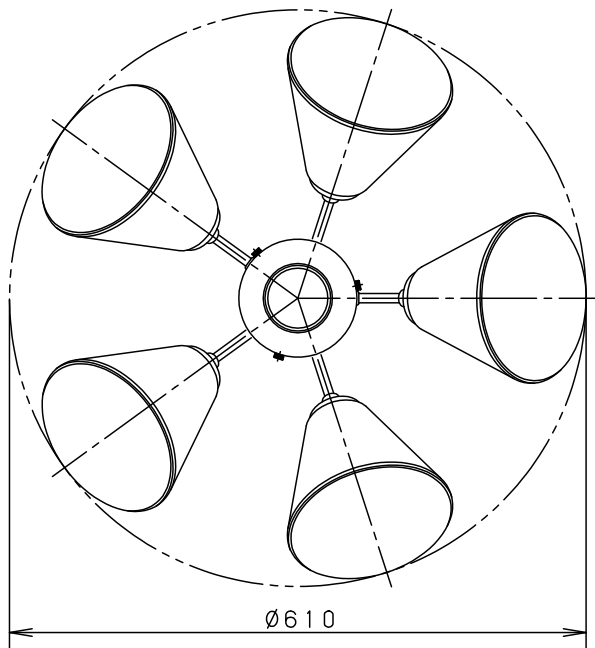

⚠ 注意：商品には寿命があります。詳細はCLX2021AAをご参照ください。

キャップ  
(シーリングファンから外して取り付けます)

リモコン受信部  
(シーリングファンから外して取り付けます)

安全に関するご注意

- 一般屋内用器具です。屋外や水気、湿気のある所では使用しないでください。絶縁不良による感電の原因となることがあります。
- 調光器と組み合わせて使用しないでください。火災の原因となる事があります。
- LEDを直視しないでください。目の痛みの原因となることがあります。

明るさ：100形電球5灯器具相当						
定格電圧	入力電流	消費電力				
AC100V	0.924A	57.9W				
付属ランプ	LDA13L-G/Z100E/S/W 電球色 (2700K Ra84)		5	ソケット	E 2 6	品番
W・数	12.9×5		4	取付板	亜鉛鋼板 (t1.6)	SPL5541K
器具質量	3.2kg		3	アーム	鋼管 (Ø9.8 t1.6)	
特記事項			2	フランジ	鋼板 (t1.2)	シルバーメタリック アクリル塗装
			1	セード	アクリル	
部番	部品名	材質・素材厚	備考	パナソニック株式会社		
					乳白・一部つや消し	蘭田 川端