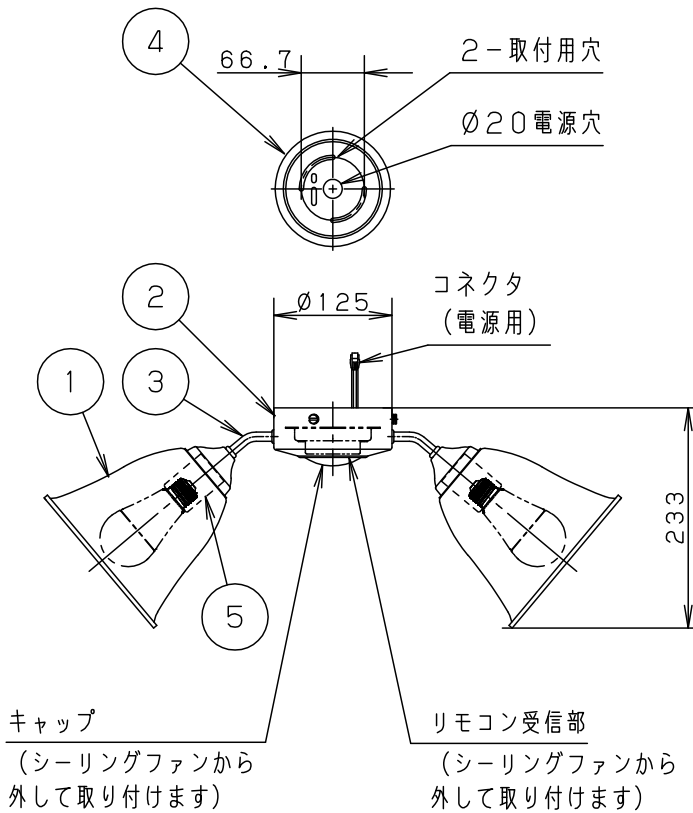

⚠ 注意：商品には寿命があります。詳細はCLX2021AAをご参照ください。

キャップ  
(シーリングファンから外して取り付けます)

リモコン受信部  
(シーリングファンから外して取り付けます)

安全に関するご注意

- 一般屋内用器具です。屋外や水気、湿気のある所では使用しないでください。絶縁不良による感電の原因となることがあります。
- 調光器と組み合わせて使用しないでください。火災の原因となる事があります。
- LEDを直視しないでください。目の痛みの原因となることがあります。

<使用上のご注意>

- この器具には白熱灯、電球形蛍光灯は使用できません。必ず適合ランプ（パナソニック製）をご使用ください。
- この器具の近くでは電子錠などに使用する光高周波方式のリモコンが動作しない場合がごくまれにありますので、ご注意ください。
- ほたるスイッチと接続する場合は器具1台につき、スイッチ3個までで、ご使用ください。（4個以上のほたるスイッチと接続すると、スイッチを切にしても器具が消灯しないことがあります。）
- LEDにはバラツキがあるため、同一品番商品でも商品ごとに発光色・明るさが異なる場合があります。
- シーリングファン専用器具です。単独での使用はできません。
- 適合シーリングファン：
  - <DCモータータイプ>  
SP7072、SP7077
  - <ACモータータイプ>  
SP7081、SP7091、SP7096
- セードの取付方法はホルダーナット方式です。
- 下面開放タイプ

明るさ：100形電球5灯器具相当						
定格電圧	入力電流	消費電力				
AC100V	0.924A	57.9W				
付属ランプ	LDA13L-G/Z100E/S/W 電球色 (2700K Ra84)		5	ソケット	E 2 6	品番
W・数	12.9×5		4	取付板	亜鉛鋼板 (t1.6)	SPL5541K
器具質量	3.2kg		3	アーム	鋼管 (Ø9.8 t1.6)	
特記事項			2	フランジ	鋼板 (t1.2)	シルバーメタリック アクリル塗装
			1	セード	アクリル	
部番	部品名	材質・素材厚	備考	パナソニック株式会社		
					乳白・一部つや消し	蘭田 川端