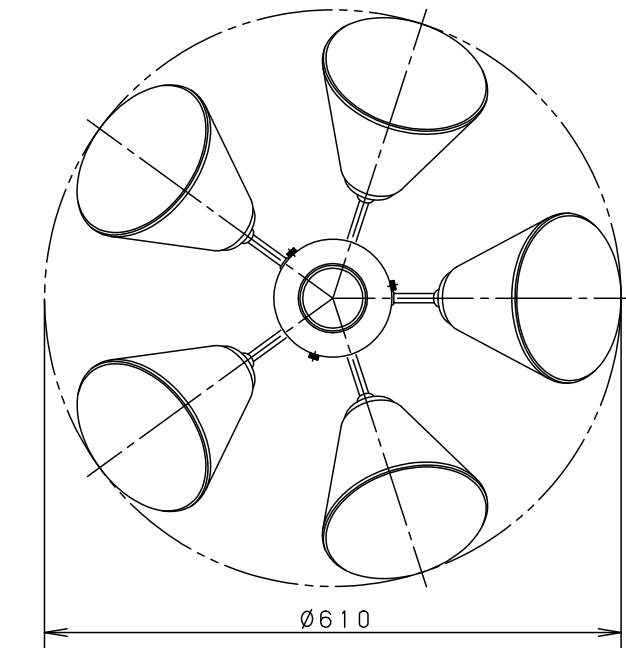

<使用上のご注意>

- この器具には白熱灯、電球形蛍光灯は使用できません。必ず適合ランプ（パナソニック製）をご使用ください。
- この器具の近くでは電子錠などに使用する光高周波方式のリモコンが動作しない場合がごくまれにありますので、ご注意ください。
- ほたるスイッチと接続する場合は器具1台につき、スイッチ3個までで、ご使用ください。（4個以上のほたるスイッチと接続すると、スイッチを切にしても器具が消灯しないことがあります。）
- LEDにはバラツキがあるため、同一品番商品でも商品ごとに発光色・明るさが異なる場合があります。
- シーリングファン専用器具です。単独での使用はできません。
- 適合シーリングファン：
  - <DCモータータイプ> SP7073、SP7078
  - <ACモータータイプ> SP7082、SP7092、SP7097
- セードの取付方法はホルダーナット方式です。
- 下面開放タイプ

明るさ：100形電球5灯器具相当						
定格電圧	入力電流	消費電力				
AC100V	0.924A	57.9W				
付属ランプ	LDA13L-G/Z100E/S/W 電球色 (2700K Ra84)		5	ソケット	E 2 6	品番 SPL5542K
W・数	12.9×5		4	取付板	亜鉛鋼板 (t1.6)	
器具質量	3.2kg		3	アーム	鋼管 (Ø9.8 t1.6)	金色古味アクリル塗装
特記事項			2	フランジ	鋼板 (t1.2)	金色古味アクリル塗装
			1	セード	アクリル	乳白・一部つや消し
部番	部品名	材質・素材厚	備考	パナソニック株式会社