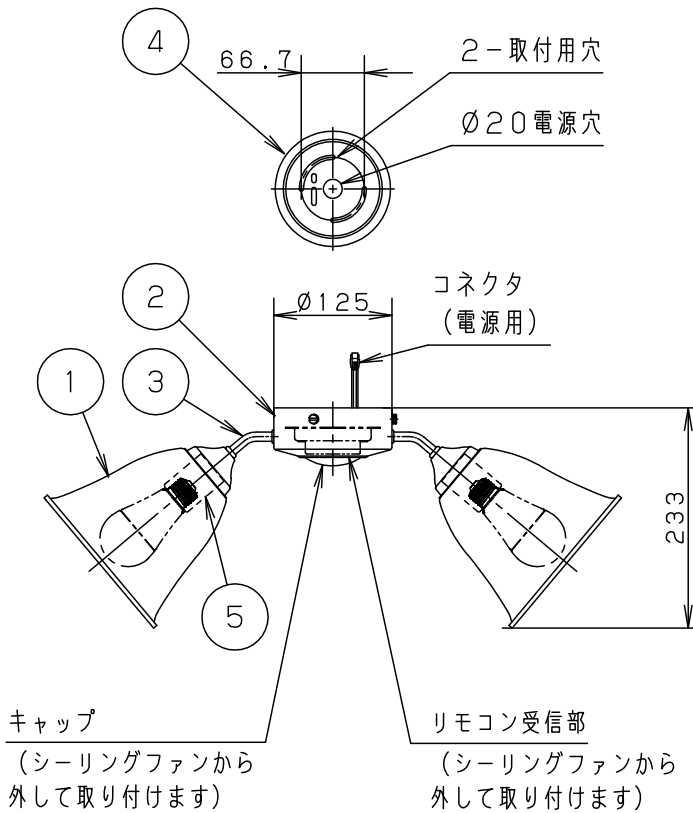

⚠ 注意：商品には寿命があります。詳細はCLX2021AAをご参照ください。

**安全に関するご注意**

- 一般屋内用器具です。屋外や水気、湿気のある所では使用しないでください。絶縁不良による感電の原因となることがあります。
- 調光器と組み合わせて使用しないでください。火災の原因となる事があります。
- LEDを直視しないでください。目の痛みの原因となることがあります。

<使用上のご注意>

- この器具には白熱灯、電球形蛍光灯は使用できません。必ず適合ランプ（パナソニック製）をご使用ください。
- この器具の近くでは電子錠などに使用する光高周波方式のリモコンが動作しない場合がごくまれにありますので、ご注意ください。
- ほたるスイッチと接続する場合は器具1台につき、スイッチ3個までで、ご使用ください。（4個以上のほたるスイッチと接続すると、スイッチを切にしても器具が消灯しないことがあります。）
- LEDにはバラツキがあるため、同一品番商品でも商品ごとに発光色・明るさが異なる場合があります。
- シーリングファン専用器具です。単独での使用はできません。
- 適合シーリングファン：
  - <DCモータータイプ> SP7073、SP7078
  - <ACモータータイプ> SP7082、SP7092、SP7097
- セードの取付方法はホルダーナット方式です。
- 下面開放タイプ

明るさ：100形電球5灯器具相当						
定格電圧	入力電流	消費電力				
AC100V	0.924A	57.9W				
付属ランプ	LDA13L-G/Z100E/S/W 電球色 (2700K Ra84)		5	ソケット	E 2 6	品番 SPL5542K
W・数	12.9×5		4	取付板	亜鉛鋼板 (t1.6)	
器具質量	3.2kg		3	アーム	鋼管 (Ø9.8 t1.6)	金色古味アクリル塗装
特記事項			2	フランジ	鋼板 (t1.2)	金色古味アクリル塗装
			1	セード	アクリル	乳白・一部つや消し
部番	部品名	材質・素材厚	備考	パナソニック株式会社		