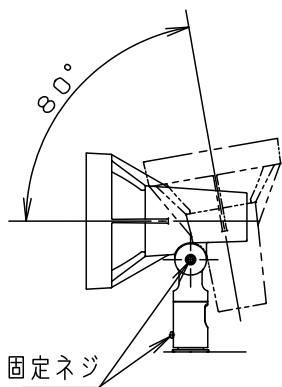

照射範囲
• 照射角度は固定ネジをゆるめて変えてください。

耐熱ビニルキャプタイヤケーブル
(0.75mm²×2芯
• 外径φ8.8・器具外約5m)

- 照射方向可動型
- 二重絶縁

⚠ 安全に関するご注意

- 右のような場所では使用しないでください。火災・感電の原因となります。
- 防雨型器具です。
- 調光器と組み合わせて使用しないでください。火災の原因となります。
- LEDを直視しないでください。目の痛みの原因となることがあります。