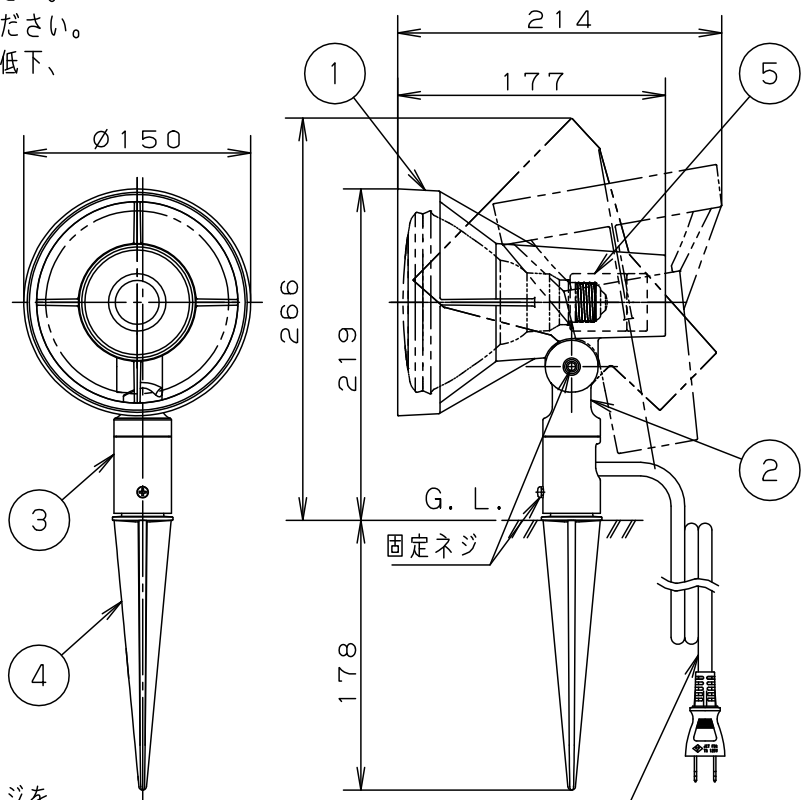

照射範囲
• 照射角度は固定ネジをゆるめて変えてください。

耐熱ビニルキャプタイヤケーブル
(0.75mm²×2芯
• 外径φ8.8・器具外約5m)

- 照射方向可動型
- 二重絶縁

⚠ 安全に関するご注意

- 右のような場所では使用しないでください。火災・感電の原因となります。
- 防雨型器具です。
- 調光器と組み合わせて使用しないでください。火災の原因となります。
- LEDを直視しないでください。目の痛みの原因となることがあります。

明るさ：150形ハイビーム電球1灯器具相当

定格電圧	入力電流	消費電力
AC100V	0.185A	10.7W

付属ランプ LDR11L-W/HB15
電球色(2700K Ra80)

W・数 10.7×1

器具質量 1.7kg

特記事項

5	ソケット		E26	品名
4	スティック	ASA樹脂	オフブラック	防雨型 LGW40124
3	アーム支持台	アルミダイカスト	オフブラック レーザーサテンアクリル塗装	
2	アーム	アルミダイカスト	オフブラック レーザーサテンアクリル塗装	菌田
1	本体	アルミダイカスト	オフブラック レーザーサテンアクリル塗装	