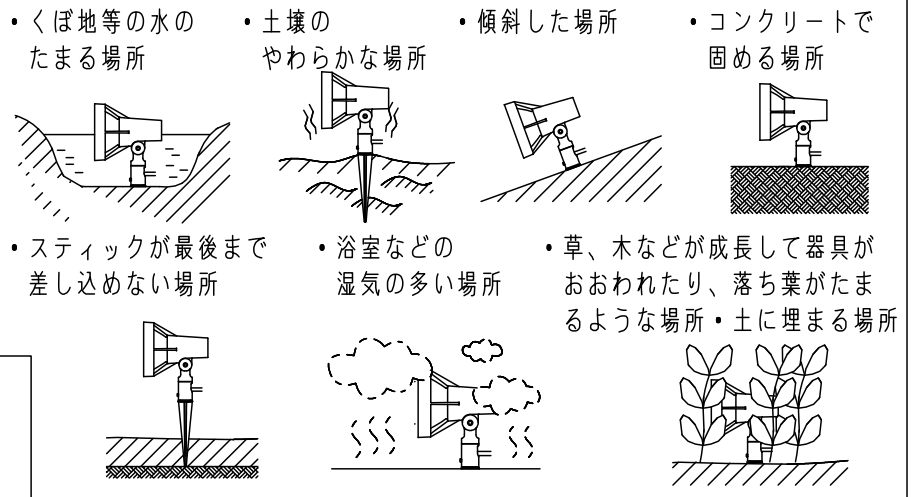

照射範囲
• 照射角度は固定ネジをゆるめて変えてください。

耐熱ビニルキャプタイヤケーブル
(0.75mm²×2芯
• 外径φ8.8・器具外約5m)

- 照射方向可動型
- 二重絶縁

⚠ 安全に関するご注意

- 右のような場所では使用しないでください。火災・感電の原因となります。
- 防雨型器具です。
- 調光器と組み合わせて使用しないでください。火災の原因となります。
- LEDを直視しないでください。目の痛みの原因となることがあります。