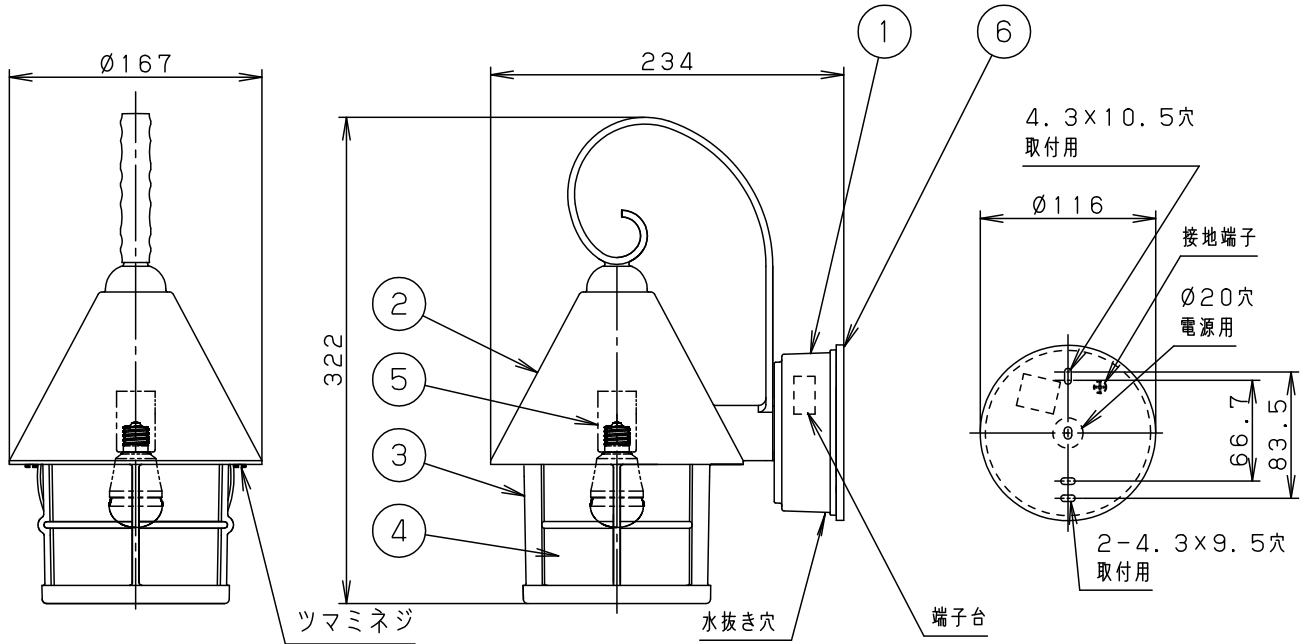

⚠ 注意：商品には寿命があります。詳細はCLX2021AAをご参照ください。

＜使用上のご注意＞

- ・海岸隣接地帯では、塩害により短期間で錆が発生するおそれがあります。
- ・LEDにはバラツキがあるため、同一品番商品でも商品ごとに発光色・明るさが異なる場合があります。
- ・ほたるスイッチと接続する場合は器具1台につきスイッチ3個まででご使用ください。
  (4個以上のほたるスイッチと接続すると、スイッチを切にしても器具が消灯しないことがあります)
- ・器具に直射日光が当たる状態で点灯させないでください。
  温度上昇によるランプの短寿命や一時的な明るさ低下、不点灯の原因となります。
- ・この器具には白熱灯、電球形蛍光灯は使用できません。必ず適合ランプ（パナソニック製）をご使用ください。
- ・この器具の近くでは電子錠などに使用する光高周波方式のリモコンが動作しない場合がごくまれにありますのでご注意ください。