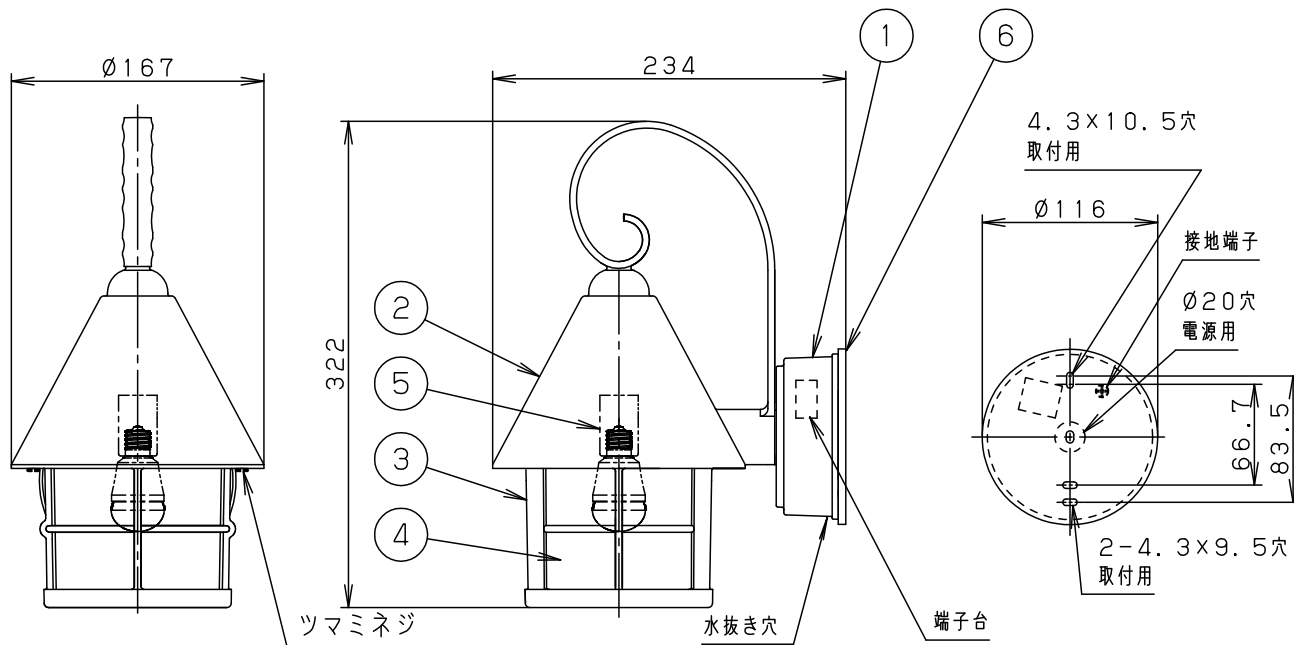

⚠ 安全に関するご注意

- ・防雨型器具です。
浴室などの湿気の多い場所では使用しないでください。
感電、火災の原因となります。
- ・壁面取付専用器具です。
図面方向以外には取り付けないでください。
落下、感電、火災の原因となります。
- ・取付面よりも大きな壁面に取り付けてください。
- ・他の調光器と組み合わせて使用しないでください。
火災の原因となります。
- ・LEDを直視しないでください。目の痛みの原因となることがあります。
- ・取付面と本体パッキンのスキマおよびパッキン外周部にシーラントを塗ってください。
また、背面より水のかかる場所へ設置しないでください。
指定外取り付けは絶縁不良による感電の原因となります。

- ・取付部絶縁ブッシング付
- ・密閉型
- ・枠の取付方法は、ツマミネジ方式です

明るさ：40形電球1灯器具相当						
定格電圧	入力電流	消費電力				
AC100V	0.08A	4.3W				
付属ランプ	LDA4L-H-E17/E/S/W/2 電球色(2700K Ra80)	6	本体パッキン	EPTスポンジゴム	ブラック	品番
		5	ソケット		E17	
W・数	4.3x1	4	セード	ガラス	透明・石目模様入り	防雨型
器具質量	1.7kg	3	枠	アルミダイカスト	オフブラックレザーステン アクリル塗装	LGW85044BZ
特記事項		2	天板	アルミダイカスト	オフブラックレザーステン アクリル塗装	蘭 田
		1	フランジ	アルミダイカスト	オフブラックレザーステン アクリル塗装	
部番	部品名	材質・素材厚	備考	パナソニック株式会社		