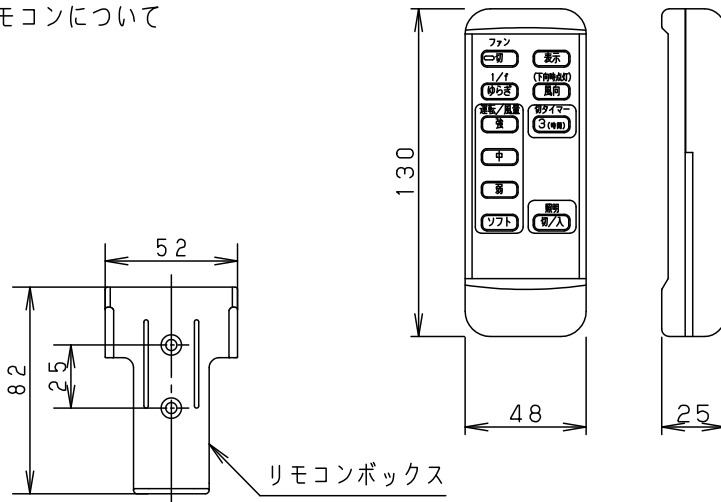

明るさ：100形電球5灯器具相当

定格電圧	入力電流	消費電力
AC100V	1.254A	69.9W

付属ランプ LDA13L-G/Z100E/S/W 電球色 (2700K Ra84)

W・数 12.9×5

器具質量 上記参照

特記事項

本図面は2枚1組です。1/2

部番	部品名	材質・素材厚	備考	品名	メーカー
5				シーリングファン XS73042K	蘭田川端
4					
3					
2	シーリングファン		SP7073		
1	照明器具		SPL5542K		
	部番	部品名	材質・素材厚	備考	パナソニック株式会社

単位：mm 第三角法 (JIS A-4)

XS73042K-K

⚠ 注意：商品には寿命があります。詳細はCLX2021AAをご参照ください。

・リモコンについて

リモコンボックス
紛失防止用に壁掛け収納できます

運転「切」ボタン
シーリングファンが停止します。

1 / f ゆらぎボタン
1 / f ゆらぎの入切の設定ができます。

運転 / 風量ボタン
設定した風量でシーリングファンが回転します。
(このボタンを押してから他のボタンを操作します)