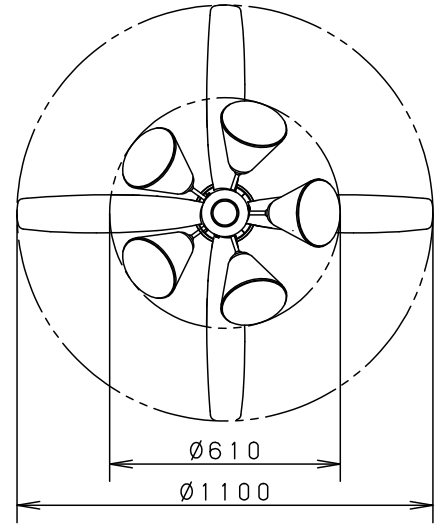

⚠ 注意：商品には寿命があります。詳細はCLX2021AAをご参照ください。

(A) 丸型フル引掛シーリング
角型引掛シーリングの場合

器具質量：6.5kg

器具質量：6.7kg

- ・風量切換：強、中、弱、ソフト
- ・風向切換：上向き、下向き
- ・1/fゆらぎ機能付
- ・3hタイマー付（ファンのみ）
- ・過負荷停止機能付（羽根が障害物に当たったり停止状態が続くと電源を遮断します）

<使用上のご注意>

明るさ：100形電球5灯器具相当

定格電圧	入力電流	消費電力
AC100V	1.254A	69.9W

付属ランプ LDA13L-G/Z100E/S/W 電球色 (2700K Ra84)

W・数 12.9×5

器具質量 上記参照

特記事項

本図面は2枚1組です。1/2

部番	部品名	材質・素材厚	備考	品名	メーカー
5				シーリングファン XS73042K	蘭田川端
4					
3					
2	シーリングファン		SP7073		
1	照明器具		SPL5542K		
	部番	部品名	材質・素材厚	備考	パナソニック株式会社