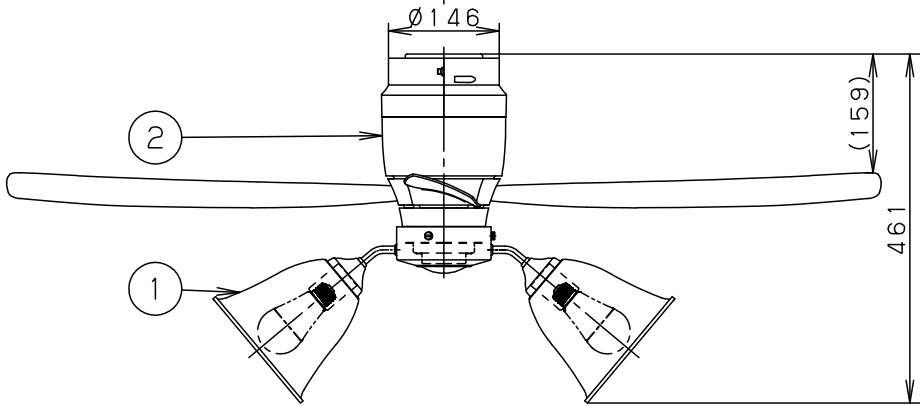

⚠ 注意：商品には寿命があります。詳細はCLX2021AAをご参照ください。

(A) 丸型フル引掛シーリング
角型引掛シーリングの場合

器具質量：6.5kg

器具質量：6.7kg

- ・風量切換：強、中、弱、ソフト
- ・風向切換：上向き、下向き
- ・1/fゆらぎ機能付
- ・3hタイマー付（ファンのみ）
- ・過負荷停止機能付（羽根が障害物に当たったり停止状態が続くと電源を遮断します）

<使用上のご注意>