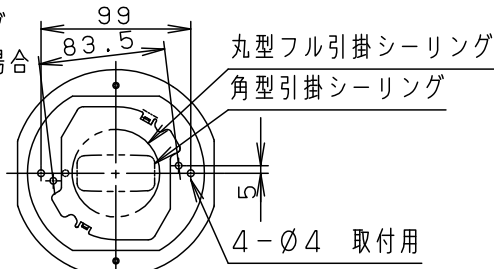

⚠ 注意：商品には寿命があります。詳細はCLX2021AAをご参照ください。

(A) 丸型フル引掛シーリング
角型引掛シーリングの場合

器具質量：6.5kg

器具質量：6.7kg

- ・風量切換：強、中、弱、ソフト
- ・風向切換：上向き、下向き
- ・1/fゆらぎ機能付
- ・3hタイマー付（ファンのみ）
- ・過負荷停止機能付（羽根が障害物に当たったり停止状態が続くと電源を遮断します）

<使用上のご注意>