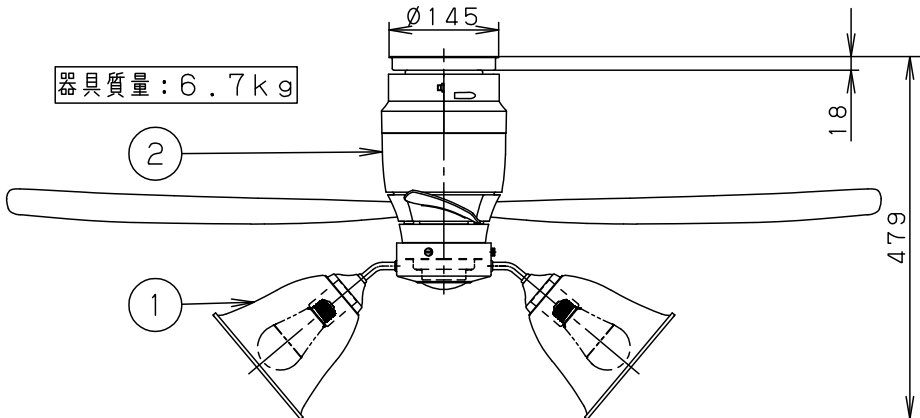

⚠ 注意：商品には寿命があります。詳細はCLX2021AAをご参照ください。

(A) 丸型フル引掛シーリング
角型引掛シーリングの場合

器具質量：6.5kg

器具質量：6.7kg

- ・風量切換：強、中、弱、ソフト
- ・風向切換：上向き、下向き
- ・1/fゆらぎ機能付
- ・3hタイマー付（ファンのみ）
- ・過負荷停止機能付（羽根が障害物に当たったり停止状態が続くと電源を遮断します）

<使用上のご注意>