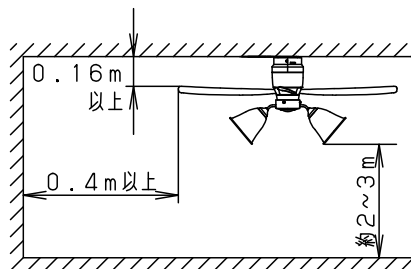

⚠ 安全に関するご注意

- ・一般屋内用器具です。屋外や水気、湿気のある所では使用しないでください。絶縁不良による感電の原因となります。
- ・天井面取付専用器具です。傾斜天井には取り付けしないでください。指定外取り付けは、落下の原因となります。
- ・右図の寸法を守って取り付けてください。空気の流れがみだれて性能が低下したり本体がゆれたりします。
- ・調光器と組み合わせて使用しないでください。火災の原因となります。