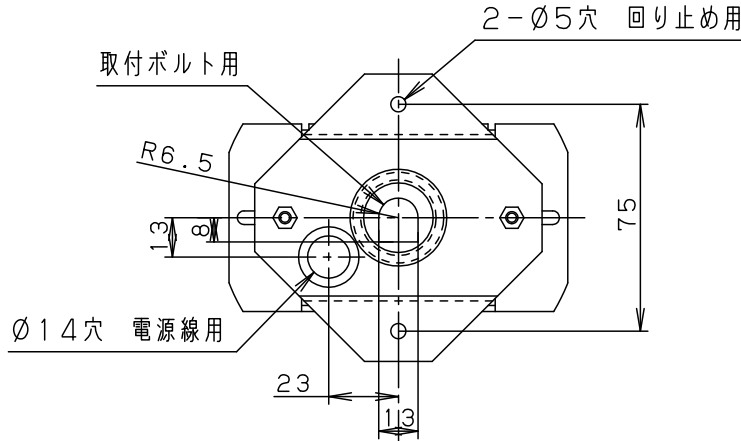

⚠ 注意：商品には寿命があります。詳細はCLX2021AAをご参照ください。

- ・風量切換：強、中、弱、ソフト
- ・風向切換：上向き、下向き
- ・1/f ゆらぎ機能付
- ・3hタイマー付（ファンのみ）
- ・過負荷停止機能付（羽根が障害物に当たったり停止状態が続くと電源を遮断します）

⚠ 安全に関するご注意

- ・一般屋内用器具です。屋外や水気、湿気のある所では使用しないでください。絶縁不良による感電の原因となります。
- ・天井面取付専用器具です。指定外取り付けは、落下の原因となります。
- ・傾斜天井に取り付ける場合の注意事項
- ・32度を超える傾斜天井には取り付けないでください。
- ・右図の寸法を守って取り付けてください。空気の流れがみだれて性能が低下したり本体がゆれたりします。
- ・調光器と組み合わせて使用しないでください。火災の原因となります。

<使用上のご注意>

- ・LEDにはバラツキがあるため、同一品番商品でも商品ごとに発光色・明るさが異なる場合があります。
- ・器具の近くでは、ラジオやテレビなどの音響・映像機器に雑音が入る場合があります。
- ・この器具の近くでは電子錠などに使用する高周波方式のリモコンが作動しない場合がごくまれにありますので、ご注意ください。

本図面は2枚1組です。1/2

明るさ：100形電球3灯器具相当						
定格電圧	入力電流	消費電力				
AC100V	0.975A	50.7W				
付属ランプ	LDA13L-G/Z100E/S/W 電球色 (2700K Ra84)	5			品名	
W・数	12.9×3	4	照明器具	SPL5345K	シーリングファン	
器具質量	6.6kg	3	シーリングファン	SP7073	XS73145K	
特記事項		2	パイプ	SPK013K	蘭田	川端
		1	フランジ	SPK073		
	部番	部品名	材質・素材厚	備考		