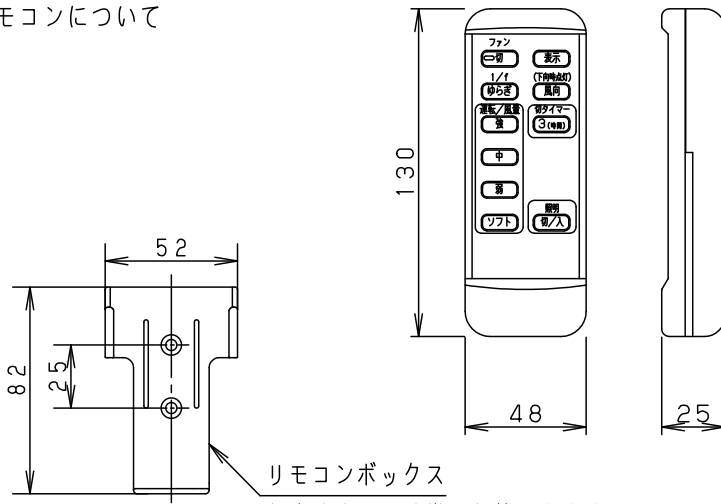

<使用上のご注意>

- ・LEDにはバラツキがあるため、同一品番商品でも商品ごとに発光色・明るさが異なる場合があります。
- ・器具の近くでは、ラジオやテレビなどの音響・映像機器に雑音が入る場合があります。
- ・この器具の近くでは電子錠などに使用する高周波方式のリモコンが作動しない場合がごくまれにありますので、ご注意ください。

本図面は2枚1組です。1/2

明るさ：100形電球3灯器具相当						
定格電圧	入力電流	消費電力				
AC100V	0.975A	50.7W				
付属ランプ	LDA13L-G/Z100E/S/W 電球色 (2700K Ra84)	5			品名	
W・数	12.9×3	4	照明器具	SPL5345K	シーリングファン	
器具質量	6.6kg	3	シーリングファン	SP7073	XS73145K	
特記事項		2	パイプ	SPK013K	蘭田	川端
		1	フランジ	SPK073		
	部番	部品名	材質・素材厚	備考		

単位：mm 第三角法 (JIS A-4)

XS73145K-K

・リモコンについて

リモコンボックス  
紛失防止用に壁掛け収納できます

<使用上のご注意>

- 必ず壁スイッチと併用してください。
  - ・リモコン送信器の電池が消耗した場合、ファンの停止や照明器具の点灯・消灯ができません。
  - ・壁スイッチをOFFにしなければ、待機電力を消費します。
- 同梱のリモコンは本シーリングファンの専用リモコンです。
- 照明器具は壁スイッチ等で電源を「入」にすると点灯します。  
消灯させる場合やシーリングファンの操作はリモコンで行ってください。
- 適合電池は単三乾電池2本です。