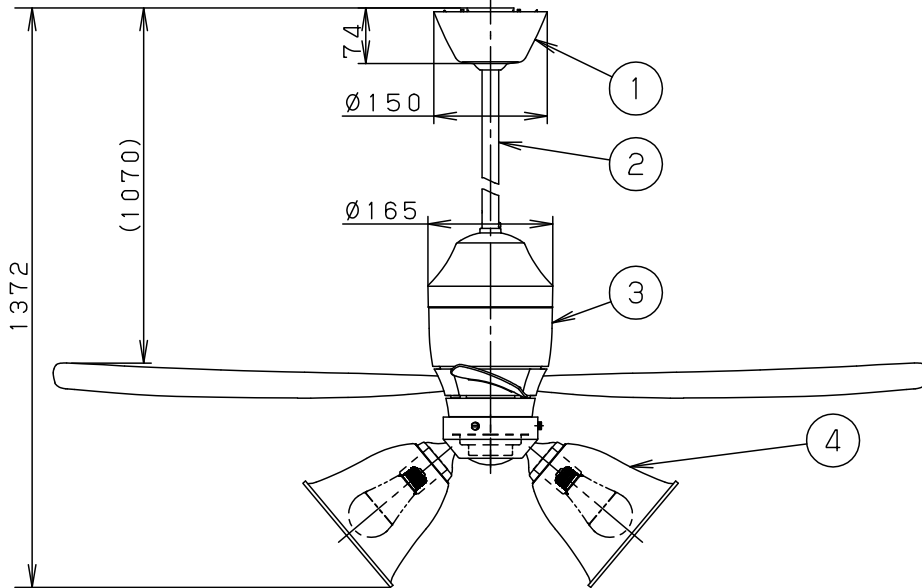

⚠ 注意：商品には寿命があります。詳細はCLX2021AAをご参照ください。

- ・風量切換：強、中、弱、ソフト
- ・風向切換：上向き、下向き
- ・1/f ゆらぎ機能付
- ・3hタイマー付（ファンのみ）
- ・過負荷停止機能付（羽根が障害物に当たったり停止状態が続くと電源を遮断します）

⚠ 安全に関するご注意

- ・一般屋内用器具です。屋外や水気、湿気のある所では使用しないでください。絶縁不良による感電の原因となります。
- ・天井面取付専用器具です。指定外取り付けは、落下の原因となります。
- ・傾斜天井に取り付ける場合の注意事項
- ・32度を超える傾斜天井には取り付けないでください。
- ・右図の寸法を守って取り付けてください。空気の流れがみだれて性能が低下したり本体がゆれたりします。
- ・調光器と組み合わせて使用しないでください。火災の原因となります。

<使用上のご注意>

- ・LEDにはバラツキがあるため、同一品番商品でも商品ごとに発光色・明るさが異なる場合があります。
- ・器具の近くでは、ラジオやテレビなどの音響・映像機器に雑音が入る場合があります。
- ・この器具の近くでは電子錠などに使用する高周波方式のリモコンが作動しない場合がごくまれにありますので、ご注意ください。

本図面は2枚1組です。1/2

明るさ：100形電球3灯器具相当						
定格電圧	入力電流	消費電力				
AC100V	0.975A	50.7W				
付属ランプ	LDA13L-G/Z100E/S/W 電球色 (2700K Ra84)	5			品名	
W・数	12.9×3	4	照明器具	SPL5345K	シーリングファン	
器具質量	6.6kg	3	シーリングファン	SP7073	XS73145K	
特記事項		2	パイプ	SPK013K	蘭田	川端
		1	フランジ	SPK073		
	部番	部品名	材質・素材厚	備考		