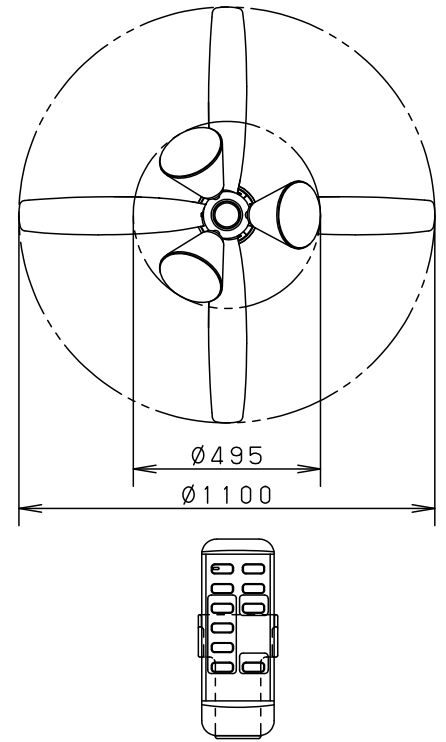

⚠ 注意：商品には寿命があります。詳細はCLX2021AAをご参照ください。

- ・風量切換：強、中、弱、ソフト
- ・風向切換：上向き、下向き
- ・1/f ゆらぎ機能付
- ・3hタイマー付（ファンのみ）
- ・過負荷停止機能付（羽根が障害物に当たったり停止状態が続くと電源を遮断します）

⚠ 安全に関するご注意

- ・一般屋内用器具です。屋外や水気、湿気のある所では使用しないでください。絶縁不良による感電の原因となります。
- ・天井面取付専用器具です。指定外取り付けは、落下の原因となります。
- ・傾斜天井に取り付ける場合の注意事項
- ・32度を超える傾斜天井には取り付けないでください。
- ・右図の寸法を守って取り付けてください。空気の流れがみだれて性能が低下したり本体がゆれたりします。
- ・調光器と組み合わせて使用しないでください。火災の原因となります。

<使用上のご注意>

- ・LEDにはバラツキがあるため、同一品番商品でも商品ごとに発光色・明るさが異なる場合があります。
- ・器具の近くでは、ラジオやテレビなどの音響・映像機器に雑音が入る場合があります。
- ・この器具の近くでは電子錠などに使用する高周波方式のリモコンが作動しない場合がごくまれにありますので、ご注意ください。

本図面は2枚1組です。1/2

明るさ：100形電球3灯器具相当						
定格電圧	入力電流	消費電力				
AC100V	0.975A	50.7W				
付属ランプ	LDA13L-G/Z100E/S/W 電球色 (2700K Ra84)	5			品名	
W・数	12.9×3	4	照明器具	SPL5345K	シーリングファン	
器具質量	6.6kg	3	シーリングファン	SP7073	XS73145K	
特記事項		2	パイプ	SPK013K	蘭田	川端
		1	フランジ	SPK073		
	部番	部品名	材質・素材厚	備考		