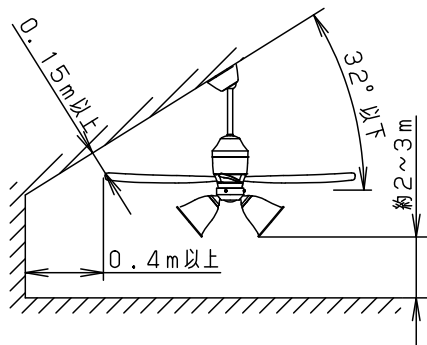

⚠ 注意：商品には寿命があります。詳細はCLX2021AAをご参照ください。

- ・風量切換：強、中、弱、ソフト
- ・風向切換：上向き、下向き
- ・1/f ゆらぎ機能付
- ・3hタイマー付（ファンのみ）
- ・過負荷停止機能付（羽根が障害物に当たったり停止状態が続くと電源を遮断します）

⚠ 安全に関するご注意

- ・一般屋内用器具です。屋外や水気、湿気のある所では使用しないでください。絶縁不良による感電の原因となります。
- ・天井面取付専用器具です。指定外取り付けは、落下の原因となります。
- ・傾斜天井に取り付ける場合の注意事項
- ・32度を超える傾斜天井には取り付けないでください。
- ・右図の寸法を守って取り付けてください。空気の流れがみだれて性能が低下したり本体がゆれたりします。
- ・調光器と組み合わせて使用しないでください。火災の原因となります。

<使用上のご注意>

- ・LEDにはバラツキがあるため、同一品番商品でも商品ごとに発光色・明るさが異なる場合があります。
- ・器具の近くでは、ラジオやテレビなどの音響・映像機器に雑音が入る場合があります。
- ・この器具の近くでは電子錠などに使用する高周波方式のリモコンが作動しない場合がごくまれにありますので、ご注意ください。

本図面は2枚1組です。1/2

明るさ：100形電球3灯器具相当						
定格電圧	入力電流	消費電力				
AC100V	0.975A	50.7W				
付属ランプ	LDA13L-G/Z100E/S/W 電球色 (2700K Ra84)	5			品名	
W・数	12.9×3	4	照明器具	SPL5345K	シーリングファン	
器具質量	6.6kg	3	シーリングファン	SP7073	XS73145K	
特記事項		2	パイプ	SPK013K	蘭田	川端
		1	フランジ	SPK073		
	部番	部品名	材質・素材厚	備考		