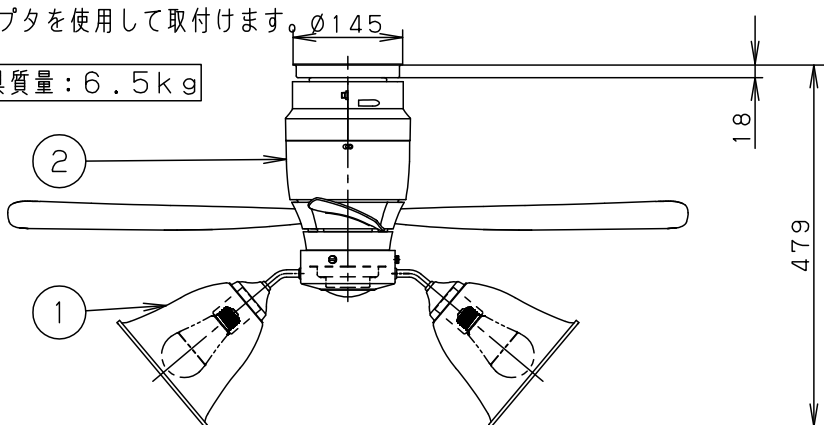

⚠ 注意：商品には寿命があります。詳細はCLX2021AAをご参照ください。

(A) 丸型フル引掛シーリング

角型引掛シーリングの場合

器具質量：6.3kg

(B) ローゼット（ハンガー付）の場合

→アダプタを使用して取付けます。φ145

器具質量：6.5kg

- ・風量切換：強、中、弱、ソフト
- ・風向切換：上向き、下向き
- ・1/fゆらぎ機能付
- ・3hタイマー付（ファンのみ）
- ・過負荷停止機能付（羽根が障害物に当たったり停止状態が続くと電源を遮断します）