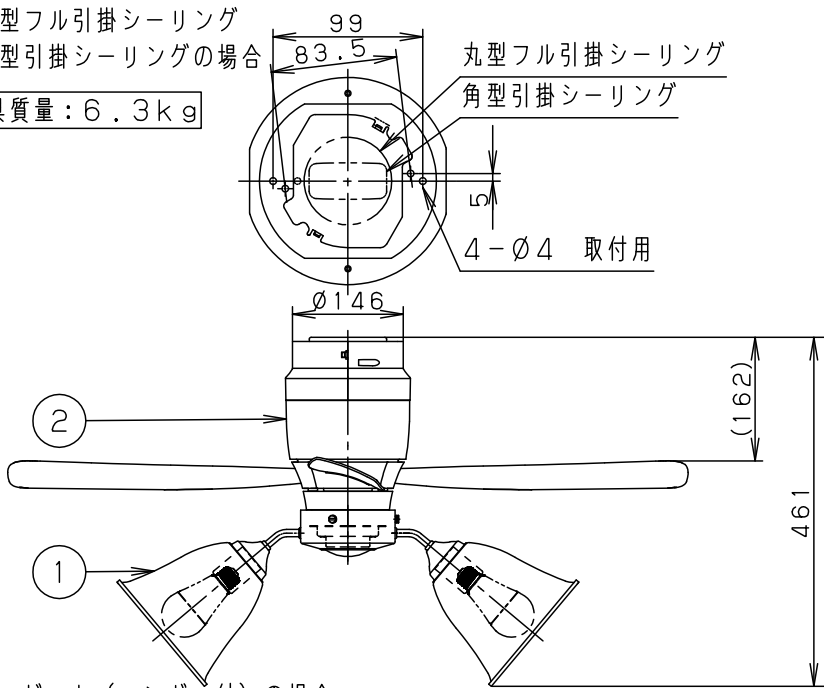

⚠ 注意：商品には寿命があります。詳細はCLX2021AAをご参照ください。

(A) 丸型フル引掛シーリング

角型引掛シーリングの場合

器具質量：6.3kg

(B) ローゼット（ハンガー付）の場合

→アダプタを使用して取付けます。φ145

器具質量：6.5kg

- ・風量切換：強、中、弱、ソフト
- ・風向切換：上向き、下向き
- ・1/fゆらぎ機能付
- ・3hタイマー付（ファンのみ）
- ・過負荷停止機能付（羽根が障害物に当たったり停止状態が続くと電源を遮断します）

明るさ：100形電球5灯器具相当

定格電圧	入力電流	消費電力
AC100V	1.074A	62.9W

付属ランプ LDA13L-G/Z100E/S/W 電球色 (2700K Ra84)

W・数 12.9×5

器具質量 上記参照

特記事項

本図面は2枚1組です。1/2

部番	部品名	材質・素材厚	備考	品名	メーカー
5				シーリングファン XS75040K	蘭田川端
4					
3				SP7075K	蘭田川端
2	シーリングファン				
1	照明器具		SPL5540K		
部番	部品名	材質・素材厚	備考	パナソニック株式会社	