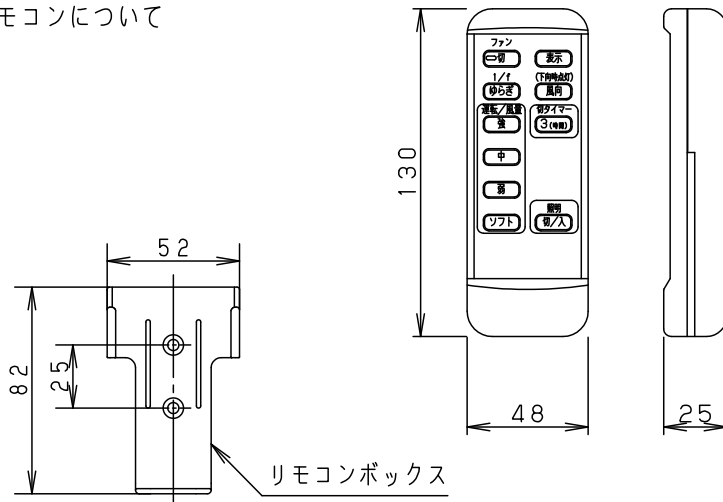

明るさ：100形電球5灯器具相当

定格電圧	入力電流	消費電力
AC100V	1.074A	62.9W

付属ランプ LDA13L-G/Z100E/S/W 電球色 (2700K Ra84)

W・数 12.9×5

器具質量 上記参照

特記事項

本図面は2枚1組です。1/2

部番	部品名	材質・素材厚	備考	品名	メーカー
5				シーリングファン XS75040K	蘭田川端
4					
3				SP7075K	蘭田川端
2	シーリングファン				
1	照明器具		SPL5540K		
部番	部品名	材質・素材厚	備考	パナソニック株式会社	

単位：mm 第三角法 (JIS A-4)

XS75040K-K

⚠ 注意：商品には寿命があります。詳細はCLX2021AAをご参照ください。

・リモコンについて

リモコンボックス  
紛失防止用に壁掛け収納できます

**運転「切」ボタン**  
シーリングファンが停止します。

**1 / f ゆらぎボタン**  
1 / f ゆらぎの入切の設定ができます。

**運転 / 風量ボタン**  
設定した風量でシーリングファンが回転します。  
(このボタンを押してから他のボタンを操作します)