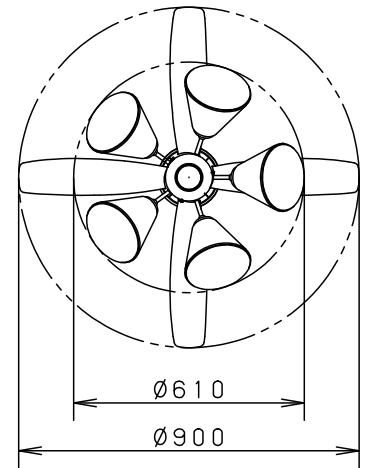

⚠ 注意：商品には寿命があります。詳細はCLX2021AAをご参照ください。

(A) 丸型フル引掛シーリング

角型引掛シーリングの場合

器具質量：6.3kg

(B) ローゼット（ハンガー付）の場合

→アダプタを使用して取付けます。φ145

器具質量：6.5kg

- ・風量切換：強、中、弱、ソフト
- ・風向切換：上向き、下向き
- ・1/fゆらぎ機能付
- ・3hタイマー付（ファンのみ）
- ・過負荷停止機能付（羽根が障害物に当たったり停止状態が続くと電源を遮断します）

明るさ：100形電球5灯器具相当

定格電圧	入力電流	消費電力
AC100V	1.074A	62.9W

付属ランプ LDA13L-G/Z100E/S/W 電球色 (2700K Ra84)

W・数 12.9×5

器具質量 上記参照

特記事項

本図面は2枚1組です。1/2

部番	部品名	材質・素材厚	備考	品名	メーカー
5				シーリングファン XS75040K	蘭田川端
4					
3				SP7075K	蘭田川端
2	シーリングファン				
1	照明器具		SPL5540K		
部番	部品名	材質・素材厚	備考	パナソニック株式会社	