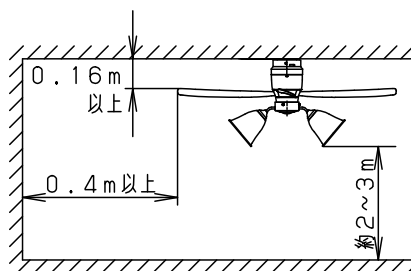

⚠ 安全に関するご注意

- ・一般屋内用器具です。屋外や水気、湿気のある所では使用しないでください。絶縁不良による感電の原因となります。
- ・天井面取付専用器具です。傾斜天井には取り付けしないでください。指定外取り付けは、落下の原因となります。
- ・右図の寸法を守って取り付けてください。空気の流れがみだれて性能が低下したり本体がゆれたりします。
- ・調光器と組み合わせて使用しないでください。火災の原因となります。