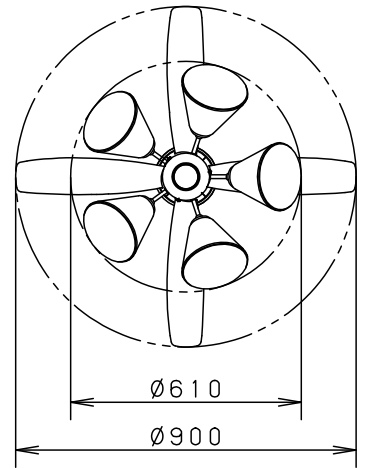

⚠ 注意：商品には寿命があります。詳細はCLX2021AAをご参照ください。

- ・風量切換：強、中、弱、ソフト
- ・風向切換：上向き、下向き
- ・1/fゆらぎ機能付
- ・3hタイマー付（ファンのみ）
- ・過負荷停止機能付（羽根が障害物に当たったり停止状態が続くと電源を遮断します）

⚠ 安全に関するご注意

- ・一般屋内用器具です。屋外や水気、湿気のある所では使用しないでください。絶縁不良による感電の原因となります。
- ・天井面取付専用器具です。指定外取り付けは、落下の原因となります。
- ・傾斜天井に取り付ける場合の注意事項
- ・32度を超える傾斜天井には取り付けないでください。
- ・右図の寸法を守って取り付けてください。空気の流れがみだれて性能が低下したり本体がゆれたりします。
- ・調光器と組み合わせて使用しないでください。火災の原因となります。

<使用上のご注意>

- ・LEDにはバラツキがあるため、同一品番商品でも商品ごとに発光色・明るさが異なる場合があります。
- ・器具の近くでは、ラジオやテレビなどの音響・映像機器に雑音が入る場合があります。
- ・この器具の近くでは電子錠などに使用する高周波方式のリモコンが作動しない場合がごくまれにありますので、ご注意ください。

明るさ：100形電球5灯器具相当

定格電圧	入力電流	消費電力
AC100V	1.074A	62.9W
付属ランプ	LDA13L-G/Z100E/S/W 電球色 (2700K Ra84)	
W・数	12.9×5	
器具質量	7.6kg	

本図面は2枚1組です。1/2

部番	部品名	材質・素材厚	備考	品名	メーカー
5					
4	照明器具		SPL5541K	シーリングファン XS77141K	蘭田 川端
3	シーリングファン		SP7077		
2	パイプ		SPK012		
1	フランジ		SPK072		
部番	部品名	材質・素材厚	備考	パナソニック株式会社	

単位：mm 第三角法 (JIS A-4)

XS77141K-K

⚠ 注意：商品には寿命があります。詳細はCLX2021AAをご参照ください。