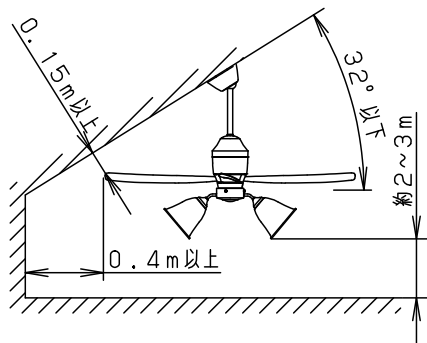

⚠ 注意：商品には寿命があります。詳細はCLX2021AAをご参照ください。

- ・風量切換：強、中、弱、ソフト
- ・風向切換：上向き、下向き
- ・1/fゆらぎ機能付
- ・3hタイマー付（ファンのみ）
- ・過負荷停止機能付（羽根が障害物に当たったり停止状態が続くと電源を遮断します）

⚠ 安全に関するご注意

- ・一般屋内用器具です。屋外や水気、湿気のある所では使用しないでください。絶縁不良による感電の原因となります。
- ・天井面取付専用器具です。指定外取り付けは、落下の原因となります。
- ・傾斜天井に取り付ける場合の注意事項
- ・32度を超える傾斜天井には取り付けないでください。
- ・右図の寸法を守って取り付けてください。空気の流れがみだれて性能が低下したり本体がゆれたりします。
- ・調光器と組み合わせて使用しないでください。火災の原因となります。

本図面は2枚1組です。1/2

部番	部品名	材質・素材厚	備考	品名	メーカー
5					
4	照明器具		SPL5541K	シーリングファン XS77141K	蘭田 川端
3	シーリングファン		SP7077		
2	パイプ		SPK012		
1	フランジ		SPK072		
部番	部品名	材質・素材厚	備考	パナソニック株式会社	

単位：mm 第三角法 (JIS A-4)

XS77141K-K

⚠ 注意：商品には寿命があります。詳細はCLX2021AAをご参照ください。