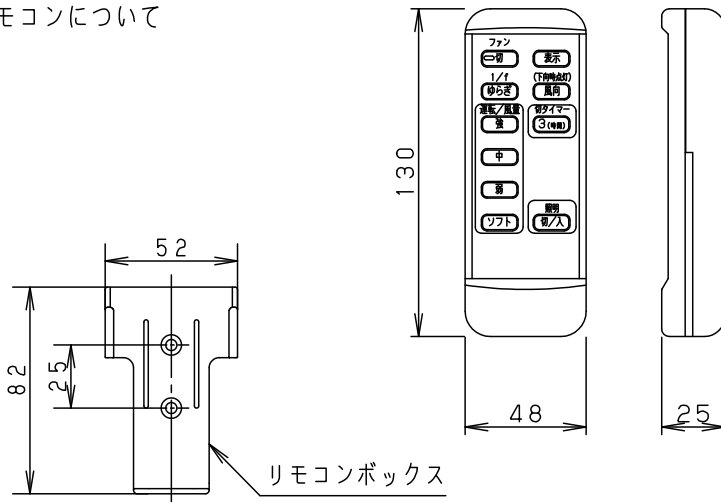

⚠ 注意：商品には寿命があります。詳細はCLX2021AAをご参照ください。

・リモコンについて

リモコンボックス
紛失防止用に壁掛け収納できます