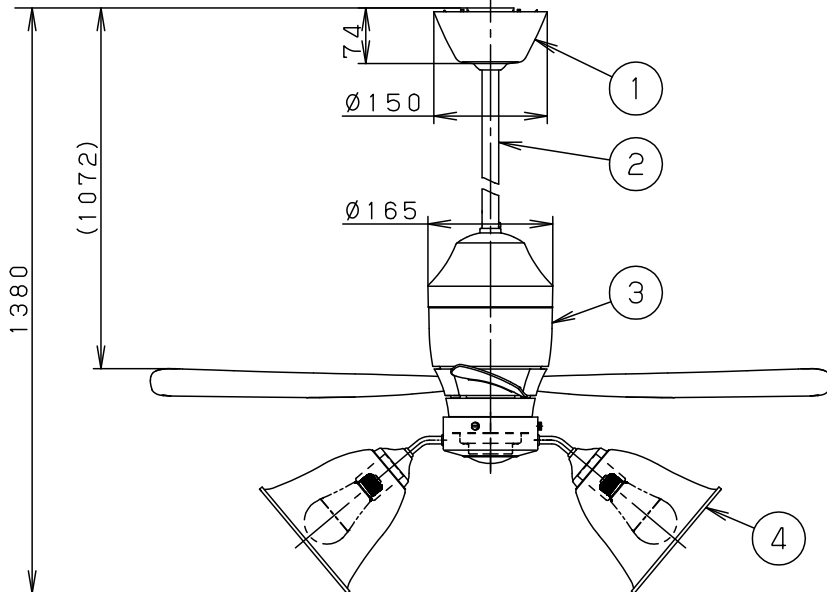

⚠ 注意：商品には寿命があります。詳細はCLX2021AAをご参照ください。

- ・風量切換：強、中、弱、ソフト
- ・風向切換：上向き、下向き
- ・1/fゆらぎ機能付
- ・3hタイマー付（ファンのみ）
- ・過負荷停止機能付（羽根が障害物に当たったり停止状態が続くと電源を遮断します）

⚠ 安全に関するご注意

- ・一般屋内用器具です。屋外や水気、湿気のある所では使用しないでください。絶縁不良による感電の原因となります。
- ・天井面取付専用器具です。指定外取り付けは、落下の原因となります。
- ・傾斜天井に取り付ける場合の注意事項
- ・32度を超える傾斜天井には取り付けないでください。
- ・右図の寸法を守って取り付けてください。空気の流れがみだれて性能が低下したり本体がゆれたりします。
- ・調光器と組み合わせて使用しないでください。火災の原因となります。

<使用上のご注意>

- ・LEDにはバラツキがあるため、同一品番商品でも商品ごとに発光色・明るさが異なる場合があります。
- ・器具の近くでは、ラジオやテレビなどの音響・映像機器に雑音が入る場合があります。
- ・この器具の近くでは電子錠などに使用する高周波方式のリモコンが作動しない場合がごくまれにありますので、ご注意ください。

明るさ：100形電球5灯器具相当

定格電圧	入力電流	消費電力
AC100V	1.074A	62.9W
付属ランプ	LDA13L-G/Z100E/S/W 電球色 (2700K Ra84)	
W・数	12.9×5	
器具質量	7.6kg	

本図面は2枚1組です。1/2

部番	部品名	材質・素材厚	備考	品名	メーカー
5					
4	照明器具		SPL5541K	シーリングファン XS77141K	蘭田 川端
3	シーリングファン		SP7077		
2	パイプ		SPK012		
1	フランジ		SPK072		
部番	部品名	材質・素材厚	備考	パナソニック株式会社	

単位：mm 第三角法 (JIS A-4)

XS77141K-K

⚠ 注意：商品には寿命があります。詳細はCLX2021AAをご参照ください。