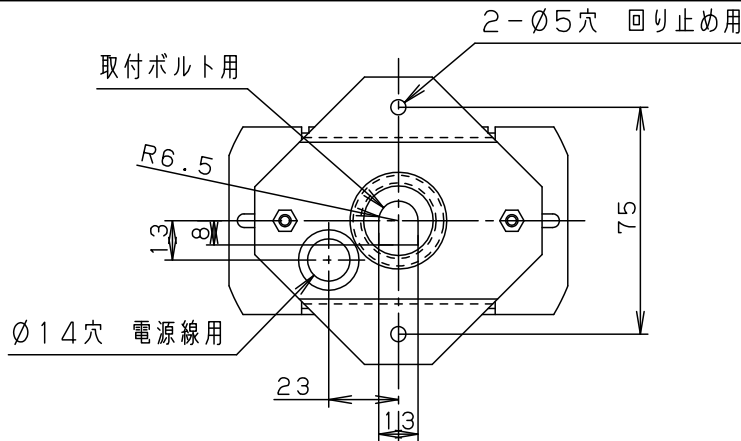

⚠ 注意：商品には寿命があります。詳細はCLX2021AAをご参照ください。