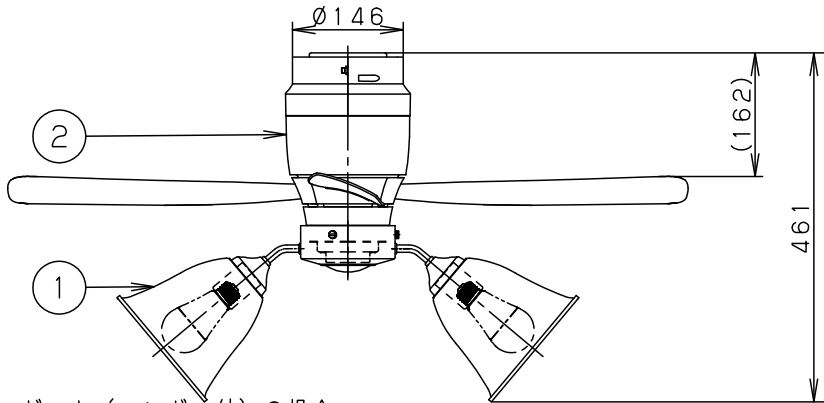

⚠ 注意：商品には寿命があります。詳細はCLX2021AAをご参照ください。

(A) 丸型フル引掛シーリング
角型引掛シーリングの場合

器具質量：6.3kg

(B) ローゼット (ハンガー付) の場合

→アダプタを使用して取付けます。

器具質量：6.5kg

- ・風量切換：強、中、弱、ソフト
- ・風向切換：上向き、下向き
- ・1/f ゆらぎ機能付
- ・3hタイマー付 (ファンのみ)
- ・過負荷停止機能付 (羽根が障害物に当たったり停止状態が続くと電源を遮断します)