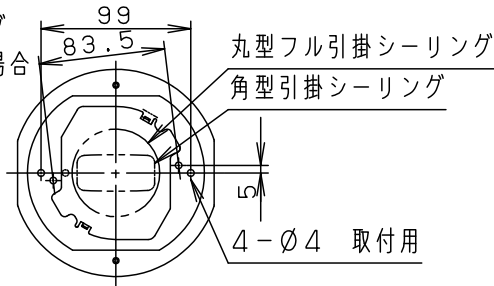

⚠ 注意：商品には寿命があります。詳細はCLX2021AAをご参照ください。

(A) 丸型フル引掛シーリング
角型引掛シーリングの場合

器具質量：6.3kg

(B) ローゼット (ハンガー付) の場合

→アダプタを使用して取付けます。

器具質量：6.5kg

- ・風量切換：強、中、弱、ソフト
- ・風向切換：上向き、下向き
- ・1/f ゆらぎ機能付
- ・3hタイマー付 (ファンのみ)
- ・過負荷停止機能付 (羽根が障害物に当たったり停止状態が続くと電源を遮断します)