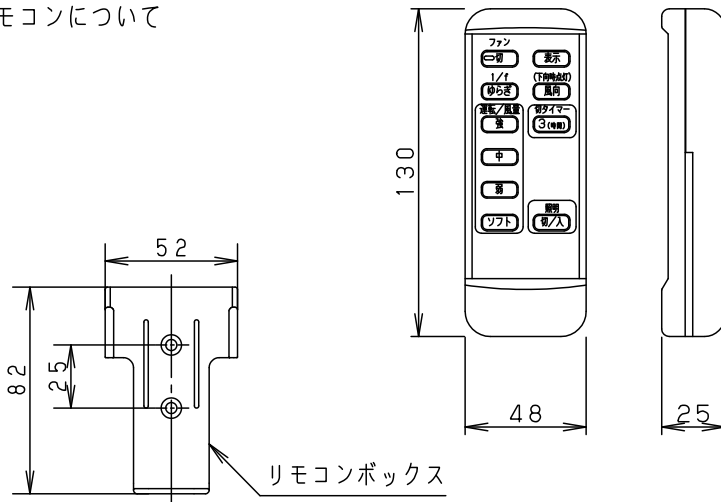

本図面は2枚1組です。1/2

明るさ：100形電球5灯器具相当								
定格電圧	入力電流	消費電力						
AC100V	1.074A	62.9W						
付属ランプ	LDA13L-G/Z100E/S/W 電球色 (2700K Ra84)	5					品名	
W・数	12.9×5	4					シーリングファン XS78042K	
器具質量	上記参照	3						
特記事項	2	シーリングファン			SP7078		蘭	
	1	照明器具			SPL5542K		田 川 端	
部番	部品名	材質・素材厚			備考		パナソニック株式会社	

単位：mm 第三角法 (JIS A-4)

XS78042K-K

⚠ 注意：商品には寿命があります。詳細はCLX2021AAをご参照ください。

・リモコンについて

リモコンボックス
紛失防止用に壁掛け収納できます

運転「切」ボタン
シーリングファンが停止します。

1 / f ゆらぎボタン
1 / f ゆらぎの入切の設定ができます。

運転 / 風量ボタン
設定した風量でシーリングファンが回転します。
(このボタンを押してから他のボタンを操作します)