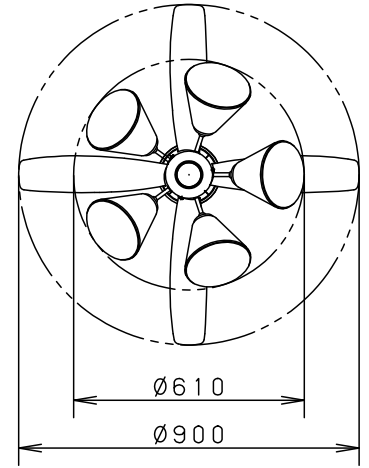

⚠ 注意：商品には寿命があります。詳細はCLX2021AAをご参照ください。

(A) 丸型フル引掛シーリング
角型引掛シーリングの場合

器具質量：6.3kg

(B) ローゼット (ハンガー付) の場合

→アダプタを使用して取付けます。

器具質量：6.5kg

- ・風量切換：強、中、弱、ソフト
- ・風向切換：上向き、下向き
- ・1/f ゆらぎ機能付
- ・3hタイマー付 (ファンのみ)
- ・過負荷停止機能付 (羽根が障害物に当たったり停止状態が続くと電源を遮断します)

本図面は2枚1組です。1/2

明るさ：100形電球5灯器具相当								
定格電圧	入力電流	消費電力						
AC100V	1.074A	62.9W						
付属ランプ	LDA13L-G/Z100E/S/W 電球色 (2700K Ra84)	5					品名	
W・数	12.9×5	4					シーリングファン XS78042K	
器具質量	上記参照	3						
特記事項	2	シーリングファン			SP7078		蘭	
	1	照明器具			SPL5542K		田 川 端	
部番	部品名	材質・素材厚			備考		パナソニック株式会社	