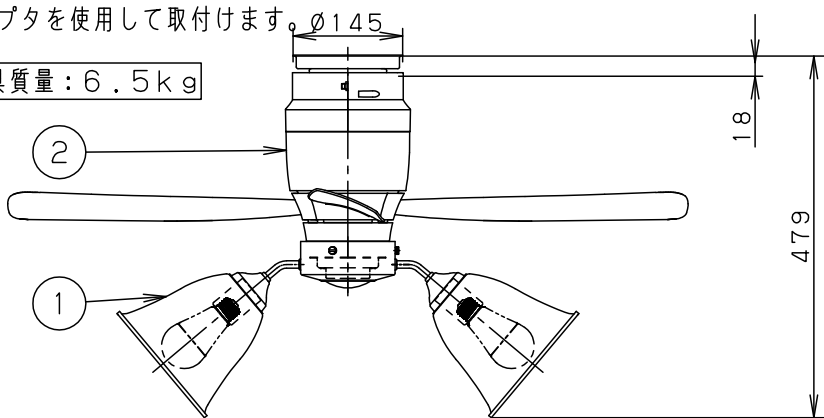

⚠ 注意：商品には寿命があります。詳細はCLX2021AAをご参照ください。

(A) 丸型フル引掛シーリング
角型引掛シーリングの場合

器具質量：6.3kg

(B) ローゼット (ハンガー付) の場合

→アダプタを使用して取付けます。

器具質量：6.5kg

- ・風量切換：強、中、弱、ソフト
- ・風向切換：上向き、下向き
- ・1/f ゆらぎ機能付
- ・3hタイマー付 (ファンのみ)
- ・過負荷停止機能付 (羽根が障害物に当たったり停止状態が続くと電源を遮断します)