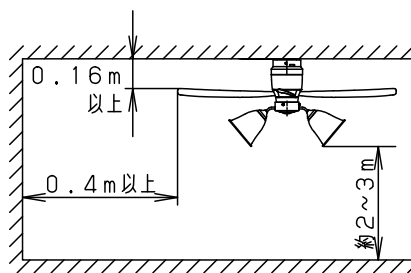

⚠ 安全に関するご注意

- ・一般屋内用器具です。屋外や水気、湿気のある所では使用しないでください。絶縁不良による感電の原因となります。
- ・天井取付専用器具です。傾斜天井には取り付けないでください。指定外取り付けは、落下の原因となります。
- ・右図の寸法を守って取り付けてください。空気の流れがみだれて性能が低下したり本体がゆれたりします。
- ・調光器と組み合わせて使用しないでください。火災の原因となります。