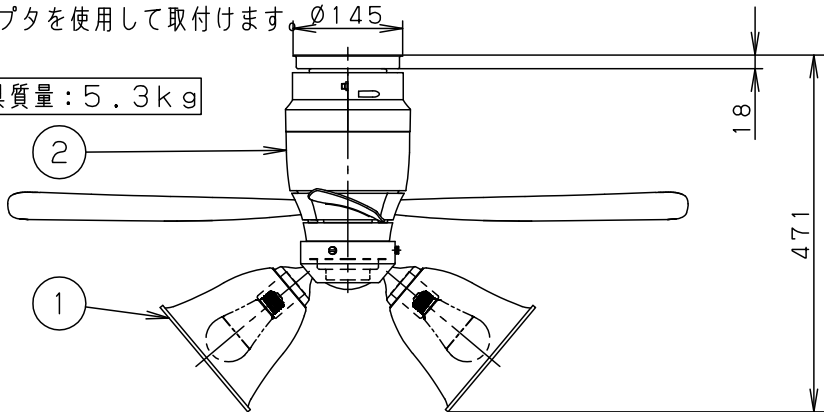

⚠ 注意：商品には寿命があります。詳細はCLX2021AAをご参照ください。

(A) 丸型フル引掛シーリング
角型引掛シーリングの場合

器具質量：5.1kg

(B) ローゼット（ハンガー付）の場合

→アダプタを使用して取付けます

器具質量：5.3kg

- ・風量切換：強、中、弱、ソフト
- ・風向切換：上向き、下向き
- ・1/fゆらぎ機能付
- ・3hタイマー付（ファンのみ）
- ・過負荷停止機能付（羽根が障害物に当たったり停止状態が続くと電源を遮断します）