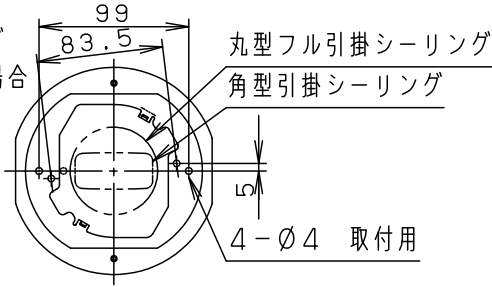

⚠ 注意：商品には寿命があります。詳細はCLX2021AAをご参照ください。

(A) 丸型フル引掛シーリング
角型引掛シーリングの場合

器具質量：5.1kg

(B) ローゼット（ハンガー付）の場合

→アダプタを使用して取付けます

器具質量：5.3kg

- ・風量切換：強、中、弱、ソフト
- ・風向切換：上向き、下向き
- ・1/fゆらぎ機能付
- ・3hタイマー付（ファンのみ）
- ・過負荷停止機能付（羽根が障害物に当たったり停止状態が続くと電源を遮断します）