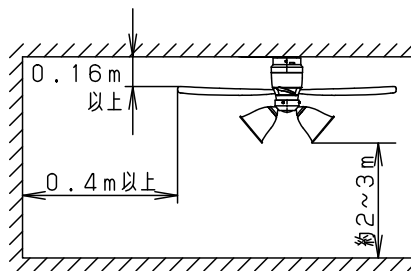

⚠ 安全に関するご注意

- ・一般屋内用器具です。屋外や水気、湿気のある所では使用しないでください。絶縁不良による感電の原因となります。
- ・天井面取付専用器具です。傾斜天井には取り付けしないでください。指定外取り付けは、落下の原因となります。
- ・右図の寸法を守って取り付けてください。空気の流れがみだれて性能が低下したり本体がゆれたりします。
- ・調光器と組み合わせて使用しないでください。火災の原因となります。