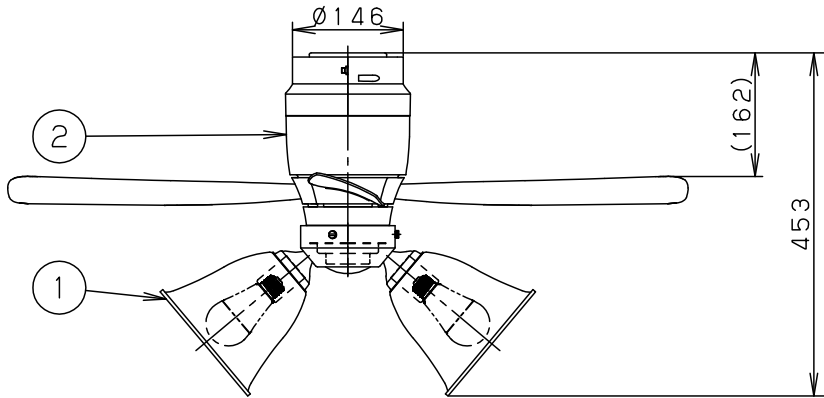

⚠ 注意：商品には寿命があります。詳細はCLX2021AAをご参照ください。

(A) 丸型フル引掛シーリング
角型引掛シーリングの場合

器具質量：5.1kg

(B) ローゼット（ハンガー付）の場合

→アダプタを使用して取付けます

器具質量：5.3kg

- ・風量切換：強、中、弱、ソフト
- ・風向切換：上向き、下向き
- ・1/fゆらぎ機能付
- ・3hタイマー付（ファンのみ）
- ・過負荷停止機能付（羽根が障害物に当たったり停止状態が続くと電源を遮断します）