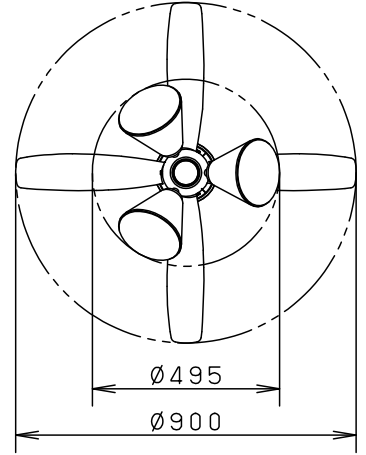

⚠ 注意：商品には寿命があります。詳細はCLX2021AAをご参照ください。

(A) 丸型フル引掛シーリング
角型引掛シーリングの場合

器具質量：5.1kg

(B) ローゼット（ハンガー付）の場合

→アダプタを使用して取付けます

器具質量：5.3kg

- ・風量切換：強、中、弱、ソフト
- ・風向切換：上向き、下向き
- ・1/fゆらぎ機能付
- ・3hタイマー付（ファンのみ）
- ・過負荷停止機能付（羽根が障害物に当たったり停止状態が続くと電源を遮断します）

明るさ：100形電球3灯器具相当

定格電圧	入力電流	消費電力
AC100V	0.795A	43.7W
付属ランプ	LDA13L-G/Z100E/S/W 電球色(2700K Ra84)	
W・数	12.9×3	
器具質量	上記参照	

本図面は2枚1組です。1/2

特記事項	2	シーリングファン	SP7078	品名 シーリングファン XS78045K
	1	照明器具	SPL5345K	
	部番	部品名	材質・素材厚	備考
				パナソニック株式会社