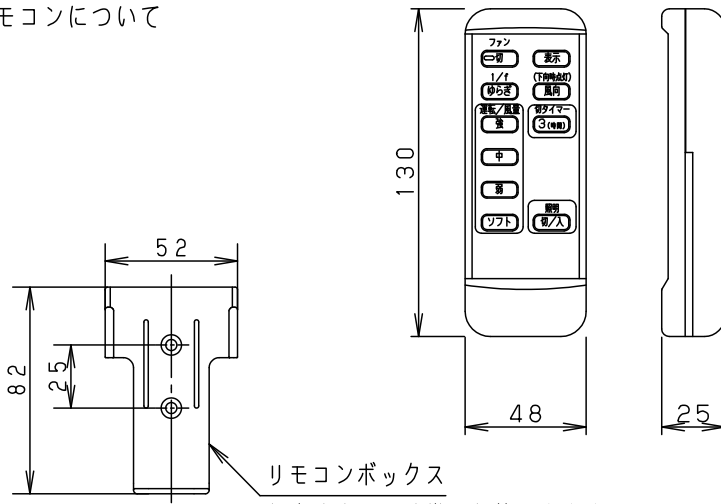

明るさ：100形電球3灯器具相当

定格電圧	入力電流	消費電力
AC100V	0.795A	43.7W
付属ランプ	LDA13L-G/Z100E/S/W 電球色(2700K Ra84)	
W・数	12.9×3	
器具質量	上記参照	

本図面は2枚1組です。1/2

特記事項	2	シーリングファン	SP7078	品名 シーリングファン XS78045K
	1	照明器具	SPL5345K	
	部番	部品名	材質・素材厚	備考
				パナソニック株式会社

単位：mm 第三角法 (JIS A-4)

XS78045K-K

⚠ 注意：商品には寿命があります。詳細はCLX2021AAをご参照ください。

・リモコンについて

リモコンボックス
紛失防止用に壁掛け収納できます

運転「切」ボタン
シーリングファンが停止します。

1 / f ゆらぎボタン
1 / f ゆらぎの入切の設定ができます。

運転 / 風量ボタン
設定した風量でシーリングファンが回転します。
(このボタンを押してから他のボタンを操作します)