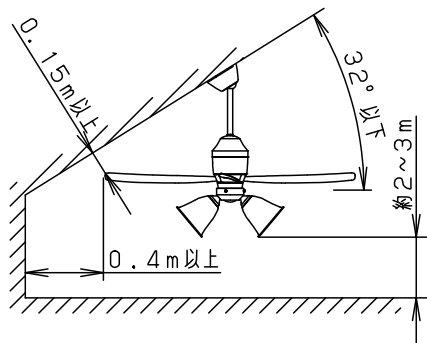

⚠ 注意：商品には寿命があります。詳細はCLX2021AAをご参照ください。

- ・風量切換：強、中、弱、ソフト
- ・風向切換：上向き、下向き
- ・1/f ゆらぎ機能付
- ・3hタイマー付（ファンのみ）
- ・過負荷停止機能付（羽根が障害物に当たったり停止状態が続くと電源を遮断します）

⚠ 安全に関するご注意

- ・一般屋内用器具です。屋外や水気、湿気のある所では使用しないでください。絶縁不良による感電の原因となります。
- ・天井面取付専用器具です。指定外取り付けは、落下の原因となります。
- ・傾斜天井に取り付ける場合の注意事項
- ・32度を超える傾斜天井には取り付けないでください。
- ・右図の寸法を守って取り付けてください。空気の流れがみだれて性能が低下したり本体がゆれたりします。
- ・調光器と組み合わせて使用しないでください。火災の原因となります。

<使用上のご注意>

- ・LEDにはバラツキがあるため、同一品番商品でも商品ごとに発光色・明るさが異なる場合があります。
- ・器具の近くでは、ラジオやテレビなどの音響・映像機器に雑音が入る場合があります。
- ・この器具の近くでは電子錠などに使用する高周波方式のリモコンが作動しない場合がごくまれにありますので、ご注意ください。

本図面は2枚1組です。1/2

明るさ：100形電球3灯器具相当							
定格電圧	入力電流	消費電力					
AC100V	0.795A	43.7W					
付属ランプ	LDA13L-G/Z100E/S/W 電球色 (2700K Ra84)	5					品名
W・数	12.9×3	4	照明器具	SPL5345K			シーリングファン
器具質量	6.0kg	3	シーリングファン	SP7078			XS78345K
特記事項		2	パイプ	SPK033K	蘭田	川端	
		1	フランジ	SPK073			
部番	部品名	材質・素材厚	備考	パナソニック株式会社			