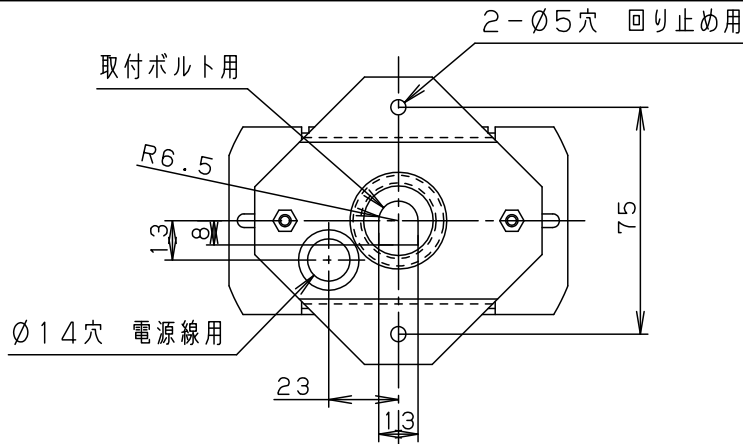

⚠ 注意：商品には寿命があります。詳細はCLX2021AAをご参照ください。