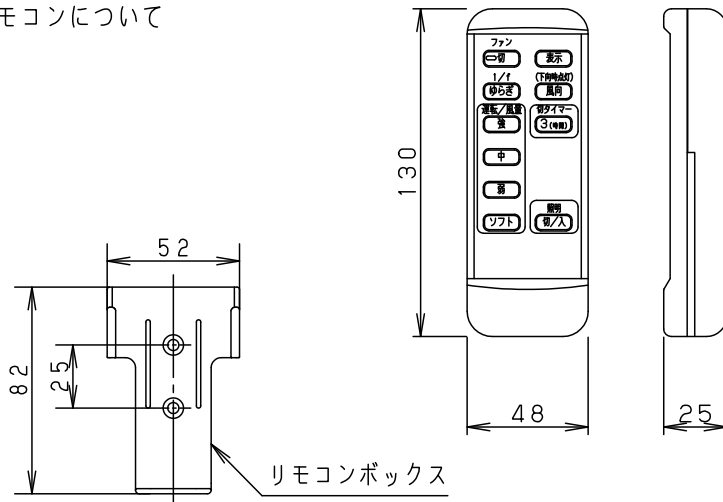

<使用上のご注意>

- ・LEDにはバラツキがあるため、同一品番商品でも商品ごとに発光色・明るさが異なる場合があります。
- ・器具の近くでは、ラジオやテレビなどの音響・映像機器に雑音が入る場合があります。
- ・この器具の近くでは電子錠などに使用する高周波方式のリモコンが作動しない場合がごくまれにありますので、ご注意ください。

本図面は2枚1組です。1/2

明るさ：100形電球3灯器具相当							
定格電圧	入力電流	消費電力					
AC100V	0.795A	43.7W					
付属ランプ	LDA13L-G/Z100E/S/W 電球色 (2700K Ra84)	5					品名
W・数	12.9×3	4	照明器具	SPL5345K			シーリングファン
器具質量	6.0kg	3	シーリングファン	SP7078			XS78345K
特記事項		2	パイプ	SPK033K	蘭田	川端	
		1	フランジ	SPK073			
部番	部品名	材質・素材厚	備考	パナソニック株式会社			

単位：mm 第三角法 (JIS A-4)

XS78345K-K

⚠ 注意：商品には寿命があります。詳細はCLX2021AAをご参照ください。

・リモコンについて

リモコンボックス  
紛失防止用に壁掛け収納できます

<使用上のご注意>

- 必ず壁スイッチと併用してください。
  - ・リモコン送信器の電池が消耗した場合、ファンの停止や照明器具の点灯・消灯ができません。
  - ・壁スイッチをOFFにしなければ、待機電力を消費します。
- 同梱のリモコンは本シーリングファンの専用リモコンです。
- 照明器具は壁スイッチ等で電源を「入」にすると点灯します。  
消灯させる場合やシーリングファンの操作はリモコンで行ってください。
- 適合電池は単三乾電池2本です。