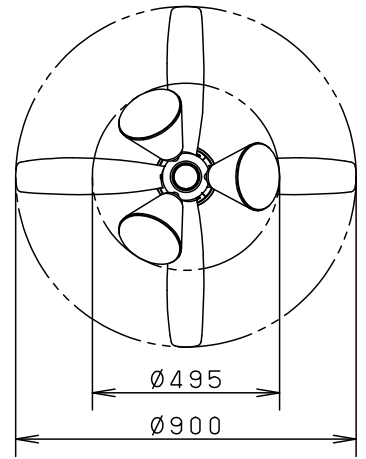

⚠ 注意：商品には寿命があります。詳細はCLX2021AAをご参照ください。

- ・風量切換：強、中、弱、ソフト
- ・風向切換：上向き、下向き
- ・1/f ゆらぎ機能付
- ・3hタイマー付（ファンのみ）
- ・過負荷停止機能付（羽根が障害物に当たったり停止状態が続くと電源を遮断します）

⚠ 安全に関するご注意

- ・一般屋内用器具です。屋外や水気、湿気のある所では使用しないでください。絶縁不良による感電の原因となります。
- ・天井面取付専用器具です。指定外取り付けは、落下の原因となります。
- ・傾斜天井に取り付ける場合の注意事項
- ・32度を超える傾斜天井には取り付けないでください。
- ・右図の寸法を守って取り付けてください。空気の流れがみだれて性能が低下したり本体がゆれたりします。
- ・調光器と組み合わせて使用しないでください。火災の原因となります。

<使用上のご注意>

- ・LEDにはバラツキがあるため、同一品番商品でも商品ごとに発光色・明るさが異なる場合があります。
- ・器具の近くでは、ラジオやテレビなどの音響・映像機器に雑音が入る場合があります。
- ・この器具の近くでは電子錠などに使用する高周波方式のリモコンが作動しない場合がごくまれにありますので、ご注意ください。

本図面は2枚1組です。1/2

明るさ：100形電球3灯器具相当							
定格電圧	入力電流	消費電力					
AC100V	0.795A	43.7W					
付属ランプ	LDA13L-G/Z100E/S/W 電球色 (2700K Ra84)	5					品名
W・数	12.9×3	4	照明器具	SPL5345K			シーリングファン
器具質量	6.0kg	3	シーリングファン	SP7078			XS78345K
特記事項		2	パイプ	SPK033K	蘭田	川端	
		1	フランジ	SPK073			
部番	部品名	材質・素材厚	備考	パナソニック株式会社			