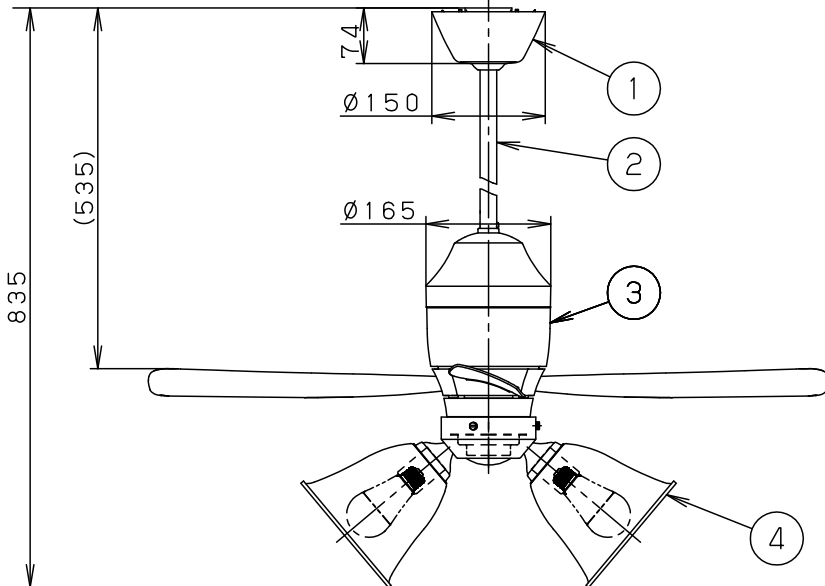

⚠ 注意：商品には寿命があります。詳細はCLX2021AAをご参照ください。

- ・風量切換：強、中、弱、ソフト
- ・風向切換：上向き、下向き
- ・1/f ゆらぎ機能付
- ・3hタイマー付（ファンのみ）
- ・過負荷停止機能付（羽根が障害物に当たったり停止状態が続くと電源を遮断します）

⚠ 安全に関するご注意

- ・一般屋内用器具です。屋外や水気、湿気のある所では使用しないでください。絶縁不良による感電の原因となります。
- ・天井面取付専用器具です。指定外取り付けは、落下の原因となります。
- ・傾斜天井に取り付ける場合の注意事項
- ・32度を超える傾斜天井には取り付けないでください。
- ・右図の寸法を守って取り付けてください。空気の流れがみだれて性能が低下したり本体がゆれたりします。
- ・調光器と組み合わせて使用しないでください。火災の原因となります。

<使用上のご注意>

- ・LEDにはバラツキがあるため、同一品番商品でも商品ごとに発光色・明るさが異なる場合があります。
- ・器具の近くでは、ラジオやテレビなどの音響・映像機器に雑音が入る場合があります。
- ・この器具の近くでは電子錠などに使用する高周波方式のリモコンが作動しない場合がごくまれにありますので、ご注意ください。

本図面は2枚1組です。1/2

明るさ：100形電球3灯器具相当							
定格電圧	入力電流	消費電力					
AC100V	0.795A	43.7W					
付属ランプ	LDA13L-G/Z100E/S/W 電球色 (2700K Ra84)	5					品名
W・数	12.9×3	4	照明器具	SPL5345K			シーリングファン
器具質量	6.0kg	3	シーリングファン	SP7078			XS78345K
特記事項		2	パイプ	SPK033K	蘭田	川端	
		1	フランジ	SPK073			
部番	部品名	材質・素材厚	備考	パナソニック株式会社			

単位：mm 第三角法 (JIS A-4)

XS78345K-K

⚠ 注意：商品には寿命があります。詳細はCLX2021AAをご参照ください。

・リモコンについて

リモコンボックス  
紛失防止用に壁掛け収納できます

<使用上のご注意>

- 必ず壁スイッチと併用してください。
  - ・リモコン送信器の電池が消耗した場合、ファンの停止や照明器具の点灯・消灯ができません。
  - ・壁スイッチをOFFにしなければ、待機電力を消費します。
- 同梱のリモコンは本シーリングファンの専用リモコンです。
- 照明器具は壁スイッチ等で電源を「入」にすると点灯します。  
消灯させる場合やシーリングファンの操作はリモコンで行ってください。
- 適合電池は単三乾電池2本です。