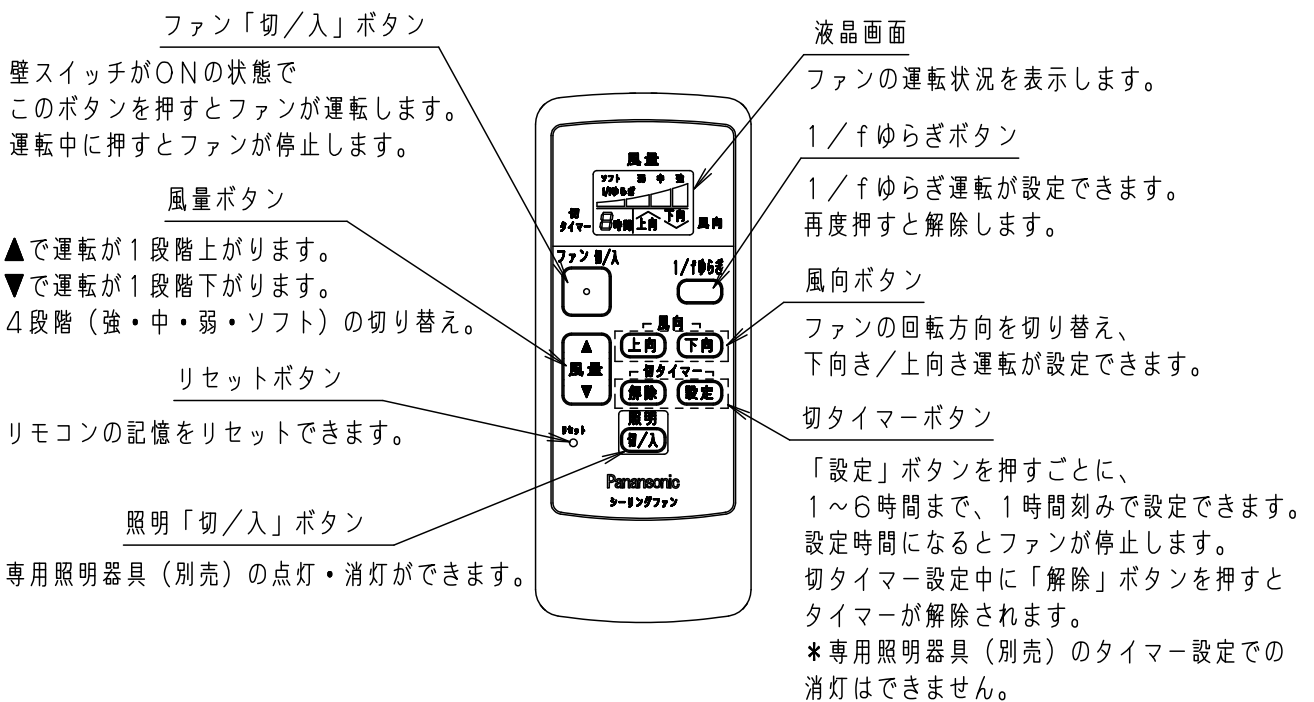

明るさ：100形電球5灯器具相当

定格電圧	入力電流	消費電力
AC100V	1.254A	84.9W

付属ランプ LDA13L-G/Z100E/S/W
電球色 (2700K Ra84)

W・数 12.9×5

器具質量 上記参照

特記事項

本図面は2枚1組です。1/2

部番	部品名	材質・素材厚	備考	品名	メーカー
2	シーリングファン		SP7081	シーリングファン XS81041K	蘭田川端
1	照明器具		SPL5541K		
部番 部品名 材質・素材厚 備考				パナソニック株式会社	

単位：mm 第三角法 (JIS A-4)

XS81041K-K

・リモコンについて

<使用上のご注意>

- 必ず壁スイッチと併用してください。
 - ・リモコン送信器の電池が消耗した場合、ファンの停止や専用照明器具（別売）の点灯・消灯ができません。
 - ・壁スイッチをOFFにしなければ、待機電力を消費します。
- 同梱のリモコンは本シーリングファン、専用照明器具の専用リモコンです。
他のリモコン照明器具やファンを操作することはできません。
- 専用照明器具（別売）は壁スイッチで電源を「入」にすると点灯します。
消灯させる場合やシーリングファンの操作はリモコンで行ってください。
- 適合電池は単四電池2本です。