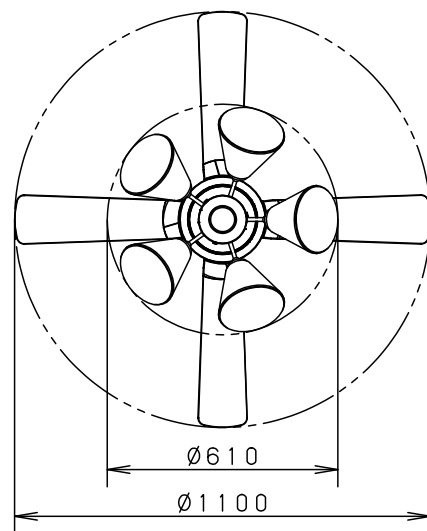

⚠ 注意：商品には寿命があります。詳細はCLX2021AAをご参照ください。

(A) 丸型フル引掛シーリング
角型引掛シーリング
の場合

器具質量：8.7 kg

(B) ローゼット（ハンガー付）の場合→アダプタを使用して取付けます。

器具質量：8.9 kg

- 風量切換：4段
- 風向切換：上向き、下向き
- 1/fゆらぎ機能付
- 1～6時間（1時間単位）
タイマー付（ファンのみ）

<使用上のご注意>

- 照明器具を点灯中はリモコンがききにくくなることがあります。
- LEDにはバラツキがあるため、同一品番商品でも商品ごとに発光色・明るさが異なる場合があります。
- 器具の近くでは、ラジオやテレビなどの音響・映像機器に雑音が入る場合があります。
- この器具の近くでは電子錠などに使用する高周波方式のリモコンが作動しない場合がごくまれにありますので、ご注意ください。

明るさ：100形電球5灯器具相当

定格電圧	入力電流	消費電力
AC100V	1.254A	84.9W

付属ランプ LDA13L-G/Z100E/S/W
電球色 (2700K Ra84)

W・数 12.9×5

器具質量 上記参照

特記事項

本図面は2枚1組です。1/2

部番	部品名	材質・素材厚	備考	品名	メーカー
2	シーリングファン		SP7081	シーリングファン XS81041K	蘭田川端
1	照明器具		SPL5541K		
部番 部品名 材質・素材厚 備考				パナソニック株式会社	