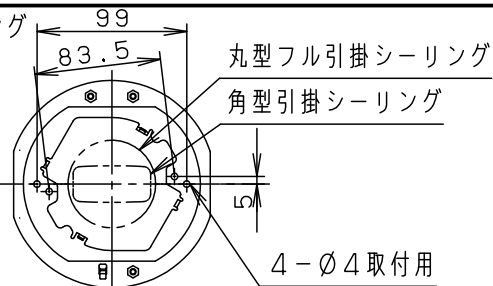

⚠ 注意：商品には寿命があります。詳細はCLX2021AAをご参照ください。

(A) 丸型フル引掛シーリング
角型引掛シーリング
の場合

器具質量：8.7 kg

(B) ローゼット（ハンガー付）の場合→アダプタを使用して取付けます。

器具質量：8.9 kg

- 風量切換：4段
- 風向切換：上向き、下向き
- 1/fゆらぎ機能付
- 1～6時間（1時間単位）
タイマー付（ファンのみ）

<使用上のご注意>

- 照明器具を点灯中はリモコンがききにくくなることがあります。
- LEDにはバラツキがあるため、同一品番商品でも商品ごとに発光色・明るさが異なる場合があります。
- 器具の近くでは、ラジオやテレビなどの音響・映像機器に雑音が入る場合があります。
- この器具の近くでは電子錠などに使用する高周波方式のリモコンが作動しない場合がごくまれにありますので、ご注意ください。