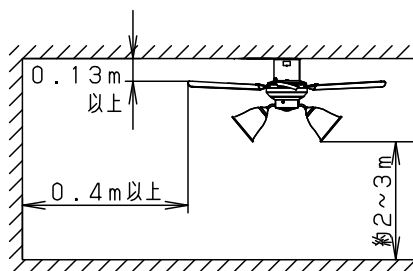

⚠ 安全に関するご注意

- 一般屋内用器具です。
  屋外や水気、湿気のある所では使用しないでください。
  絶縁不良による感電の原因となります。
- 天井面取付専用器具です。
  傾斜天井には取り付けしないでください。
  指定外取り付けは、落下の原因となります。
- 右図の寸法を守って取り付けてください。
  空気の流れがみだれて性能が低下したり本体がゆれたりします。
- 調光器と組み合わせて使用しないでください。
  火災の原因となります。