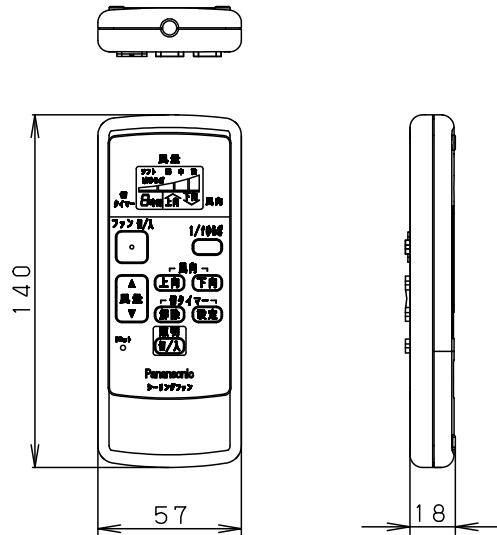

⚠ 注意：商品には寿命があります。詳細はCLX2021AAをご参照ください。

(A) 丸型フル引掛シーリング
角型引掛シーリング
の場合

器具質量：8.7 kg

(B) ローゼット（ハンガー付）の場合→アダプタを使用して取付けます。

器具質量：8.9 kg

- 風量切換：4段
- 風向切換：上向き、下向き
- 1/fゆらぎ機能付
- 1～6時間（1時間単位）
タイマー付（ファンのみ）

<使用上のご注意>

- 照明器具を点灯中はリモコンがききにくくなることがあります。
- LEDにはバラツキがあるため、同一品番商品でも商品ごとに発光色・明るさが異なる場合があります。
- 器具の近くでは、ラジオやテレビなどの音響・映像機器に雑音が入る場合があります。
- この器具の近くでは電子錠などに使用する高周波方式のリモコンが作動しない場合がごくまれにありますので、ご注意ください。

明るさ：100形電球5灯器具相当

定格電圧	入力電流	消費電力
AC100V	1.254A	84.9W

付属ランプ LDA13L-G/Z100E/S/W
電球色 (2700K Ra84)

W・数 12.9×5

器具質量 上記参照

特記事項

本図面は2枚1組です。1/2

部番	部品名	材質・素材厚	備考	品名	メーカー
2	シーリングファン		SP7081	シーリングファン XS81041K	蘭田川端
1	照明器具		SPL5541K		
部番 部品名 材質・素材厚 備考				パナソニック株式会社	

単位：mm 第三角法 (JIS A-4)

XS81041K-K

・リモコンについて

<使用上のご注意>

- 必ず壁スイッチと併用してください。
 - ・リモコン送信器の電池が消耗した場合、ファンの停止や専用照明器具（別売）の点灯・消灯ができません。
 - ・壁スイッチをOFFにしなければ、待機電力を消費します。
- 同梱のリモコンは本シーリングファン、専用照明器具の専用リモコンです。
他のリモコン照明器具やファンを操作することはできません。
- 専用照明器具（別売）は壁スイッチで電源を「入」にすると点灯します。
消灯させる場合やシーリングファンの操作はリモコンで行ってください。
- 適合電池は単四電池2本です。