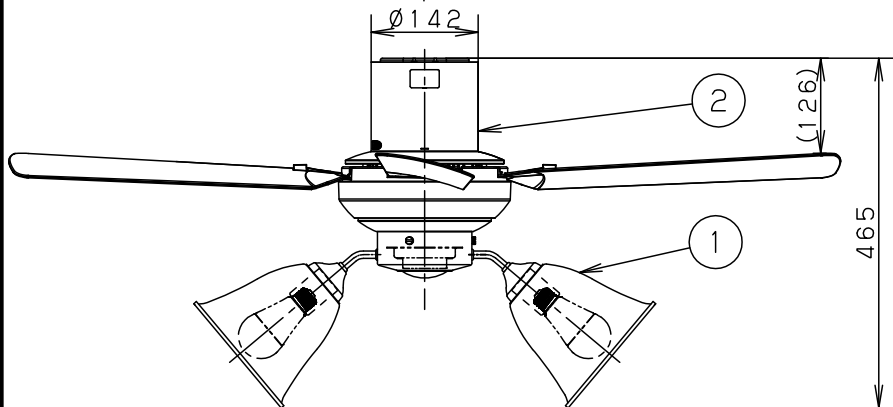

⚠ 注意：商品には寿命があります。詳細はCLX2021AAをご参照ください。

(A) 丸型フル引掛シーリング
角型引掛シーリング
の場合

器具質量：8.7 kg

(B) ローゼット（ハンガー付）の場合→アダプタを使用して取付けます。

器具質量：8.9 kg

- 風量切換：4段
- 風向切換：上向き、下向き
- 1/fゆらぎ機能付
- 1～6時間（1時間単位）
タイマー付（ファンのみ）

<使用上のご注意>

- 照明器具を点灯中はリモコンがききにくくなることがあります。
- LEDにはバラツキがあるため、同一品番商品でも商品ごとに発光色・明るさが異なる場合があります。
- 器具の近くでは、ラジオやテレビなどの音響・映像機器に雑音が入る場合があります。
- この器具の近くでは電子錠などに使用する高周波方式のリモコンが作動しない場合がごくまれにありますので、ご注意ください。