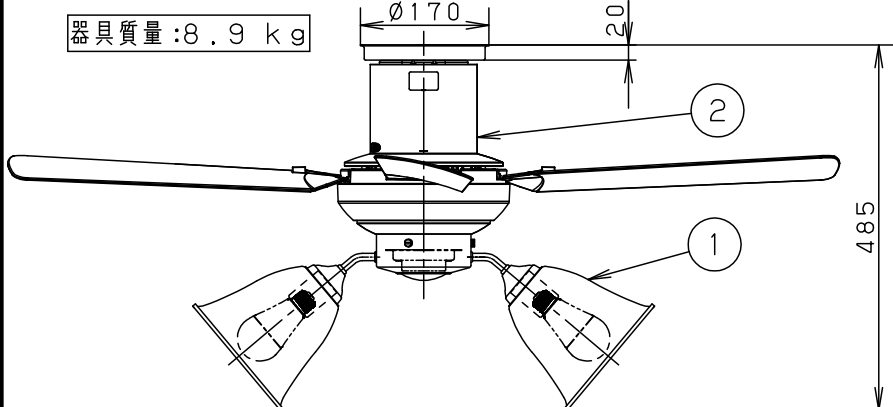

⚠ 注意：商品には寿命があります。詳細はCLX2021AAをご参照ください。

(A) 丸型フル引掛シーリング
角型引掛シーリング
の場合

器具質量：8.7 kg

(B) ローゼット（ハンガー付）の場合→アダプタを使用して取付けます。

器具質量：8.9 kg

- 風量切換：4段
- 風向切換：上向き、下向き
- 1/fゆらぎ機能付
- 1～6時間（1時間単位）
タイマー付（ファンのみ）

<使用上のご注意>

- 照明器具を点灯中はリモコンがききにくくなることがあります。
- LEDにはバラツキがあるため、同一品番商品でも商品ごとに発光色・明るさが異なる場合があります。
- 器具の近くでは、ラジオやテレビなどの音響・映像機器に雑音が入る場合があります。
- この器具の近くでは電子錠などに使用する高周波方式のリモコンが作動しない場合がごくまれにありますので、ご注意ください。

明るさ：100形電球5灯器具相当

定格電圧	入力電流	消費電力
AC100V	1.254A	84.9W

付属ランプ LDA13L-G/Z100E/S/W
電球色 (2700K Ra84)

W・数 12.9×5

器具質量 上記参照

特記事項

本図面は2枚1組です。1/2

部番	部品名	材質・素材厚	備考	品名	メーカー
2	シーリングファン		SP7081	シーリングファン XS81041K	蘭田川端
1	照明器具		SPL5541K		
部番 部品名 材質・素材厚 備考				パナソニック株式会社	