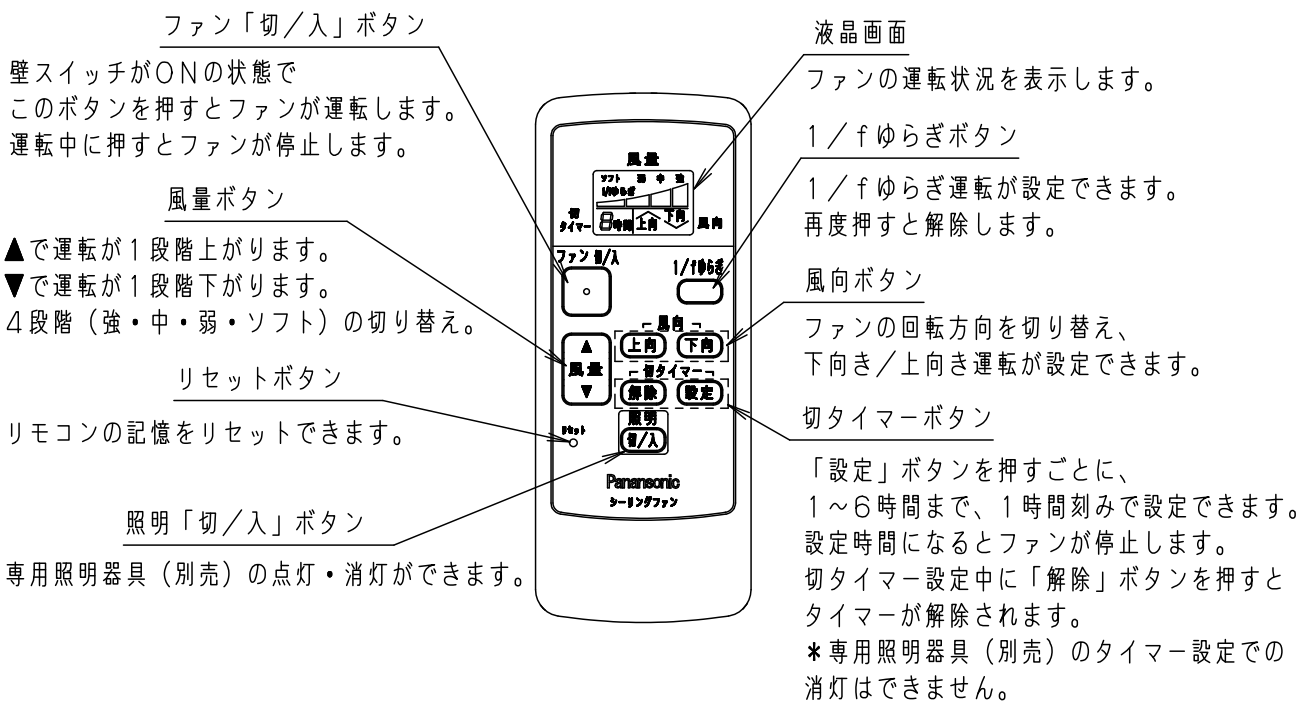

⚠ 注意：商品には寿命があります。詳細はCLX2021AAをご参照ください。

- 風量切換：4段
- 風向切換：上向き、下向き
- 1/fゆらぎ機能付
- 1～6時間（1時間単位）タイマー付（ファンのみ）

⚠ 安全に関するご注意

- 一般屋内用器具です。屋外や水気、湿気のある所では使用しないでください。絶縁不良による感電の原因となります。
- 天井面取付専用器具です。指定外取り付けは、落下の原因となります。**傾斜天井に取り付ける場合の注意事項**
- 32度を超える傾斜天井には取り付けないでください。
- 右図の寸法を守って取り付けてください。空気の流れがみだれて性能が低下したり本体がゆれたりします。
- 調光器と組み合わせて使用しないでください。火災の原因となります。

<使用上のご注意>

- 照明器具を点灯中はリモコンがききにくくなる場合があります。
- LEDにはバラツキがあるため、同一品番商品でも商品ごとに発光色・明るさが異なる場合があります。
- 器具の近くでは、ラジオやテレビなどの音響・映像機器に雑音が入る場合があります。
- この器具の近くでは電子錠などに使用する高周波方式のリモコンが作動しない場合がごくまれにありますので、ご注意ください。

本図面は2枚1組です。1/2

明るさ：100形電球3灯器具相当							
定格電圧	入力電流	消費電力					
AC100V	0.975A	65.7W					
付属ランプ	LDA13L-G/Z100E/S/W 電球色(2700K Ra84)		5				品名
W・数	12.9×3		4				シーリングファン
器具質量	8.0kg		3				XS90043K
特記事項			2	シーリングファン		SP7090	蘭田川端
			1	照明器具		SPL5343K	
部番	部品名	材質・素材厚	備考	パナソニック株式会社			

単位：mm 第三角法 (JIS A-4)

XS90043K-K

・リモコンについて

<使用上のご注意>

- 必ず壁スイッチと併用してください。
 - ・リモコン送信器の電池が消耗した場合、ファンの停止や専用照明器具（別売）の点灯・消灯ができません。
 - ・壁スイッチをOFFにしなければ、待機電力を消費します。
- 同梱のリモコンは本シーリングファン、専用照明器具の専用リモコンです。
他のリモコン照明器具やファンを操作することはできません。
- 専用照明器具（別売）は壁スイッチで電源を「入」にすると点灯します。
消灯させる場合やシーリングファンの操作はリモコンで行ってください。
- 適合電池は単四電池2本です。