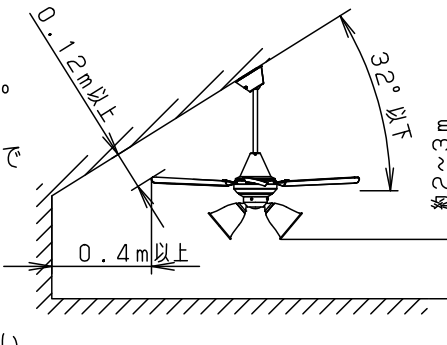

⚠ 注意：商品には寿命があります。詳細はCLX2021AAをご参照ください。

- 風量切換：4段
- 風向切換：上向き、下向き
- 1/fゆらぎ機能付
- 1～6時間（1時間単位）タイマー付（ファンのみ）

⚠ 安全に関するご注意

- 一般屋内用器具です。屋外や水気、湿気のある所では使用しないでください。絶縁不良による感電の原因となります。
- 天井面取付専用器具です。指定外取り付けは、落下の原因となります。**傾斜天井に取り付ける場合の注意事項**
- 32度を超える傾斜天井には取り付けないでください。
- 右図の寸法を守って取り付けてください。空気の流れがみだれて性能が低下したり本体がゆれたりします。
- 調光器と組み合わせて使用しないでください。火災の原因となります。

明るさ：100形電球3灯器具相当							
定格電圧	入力電流	消費電力					
AC100V	0.975A	65.7W					
付属ランプ	LDA13L-G/Z100E/S/W 電球色(2700K Ra84)		5				品名
W・数	12.9×3		4				シーリングファン
器具質量	8.0kg		3				XS90043K
特記事項			2	シーリングファン		SP7090	蘭田川端
			1	照明器具		SPL5343K	
部番	部品名	材質・素材厚	備考	パナソニック株式会社			