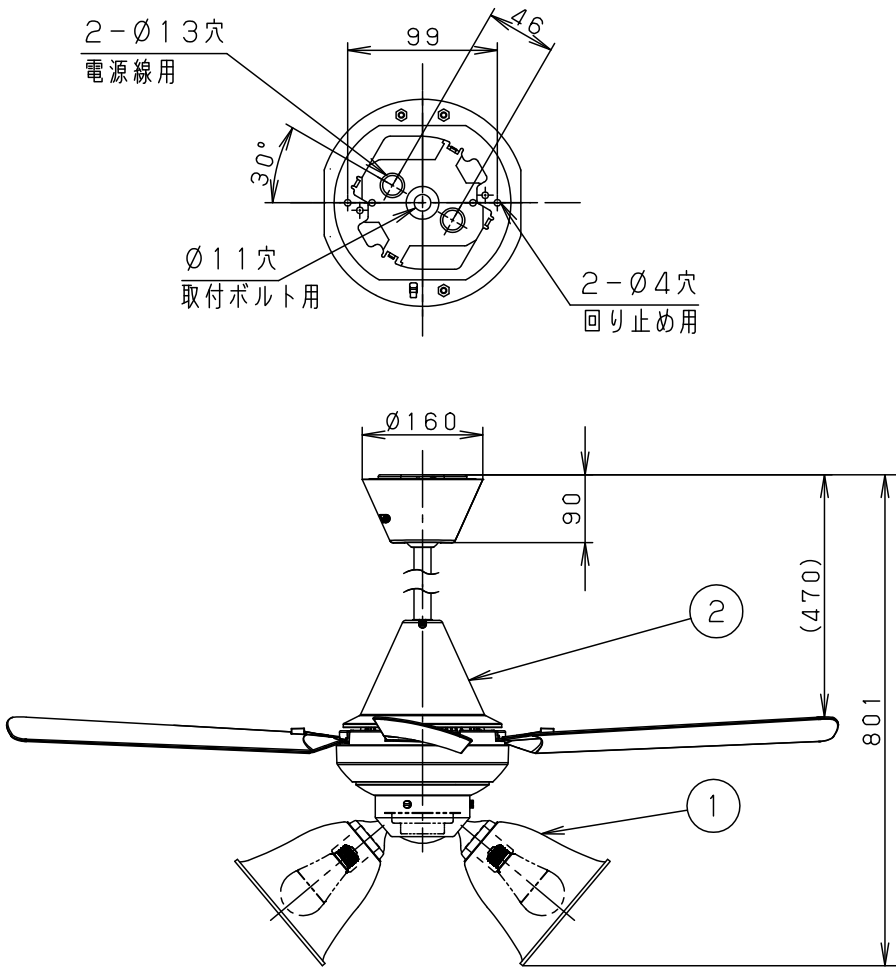

⚠ 注意：商品には寿命があります。詳細はCLX2021AAをご参照ください。

- 風量切換：4段
- 風向切換：上向き、下向き
- 1/fゆらぎ機能付
- 1～6時間（1時間単位）タイマー付（ファンのみ）

⚠ 安全に関するご注意

- 一般屋内用器具です。屋外や水気、湿気のある所では使用しないでください。絶縁不良による感電の原因となります。
- 天井面取付専用器具です。指定外取り付けは、落下の原因となります。**傾斜天井に取り付ける場合の注意事項**
- 32度を超える傾斜天井には取り付けないでください。
- 右図の寸法を守って取り付けてください。空気の流れがみだれて性能が低下したり本体がゆれたりします。
- 調光器と組み合わせて使用しないでください。火災の原因となります。

明るさ：100形電球3灯器具相当							
定格電圧	入力電流	消費電力					
AC100V	0.975A	65.7W					
付属ランプ	LDA13L-G/Z100E/S/W 電球色(2700K Ra84)		5				品名
W・数	12.9×3		4				シーリングファン
器具質量	8.0kg		3				XS90043K
特記事項			2	シーリングファン		SP7090	蘭田川端
			1	照明器具		SPL5343K	
部番	部品名	材質・素材厚	備考	パナソニック株式会社			