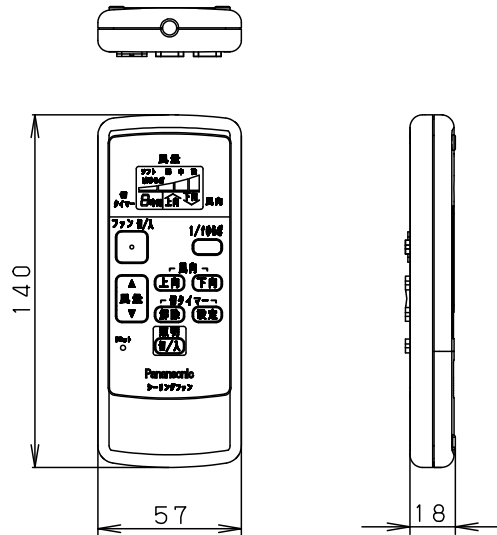

・リモコンについて

<使用上のご注意>

- ●必ず壁スイッチと併用してください。
  - ・リモコン送信器の電池が消耗した場合、ファンの停止や専用照明器具（別売）の点灯・消灯ができません。
  - ・壁スイッチをOFFにしなければ、待機電力を消費します。
- ●同梱のリモコンは本シーリングファン、専用照明器具の専用リモコンです。
  他のリモコン照明器具やファンを操作することはできません。
- ●専用照明器具（別売）は壁スイッチで電源を「入」にすると点灯します。
  消灯させる場合やシーリングファンの操作はリモコンで行ってください。
- ●適合電池は単四電池2本です。

本図面は2枚1組です。2/2

品名	
使用説明書 シーリングファン XS90043K	
蘭田	川端
パナソニック株式会社