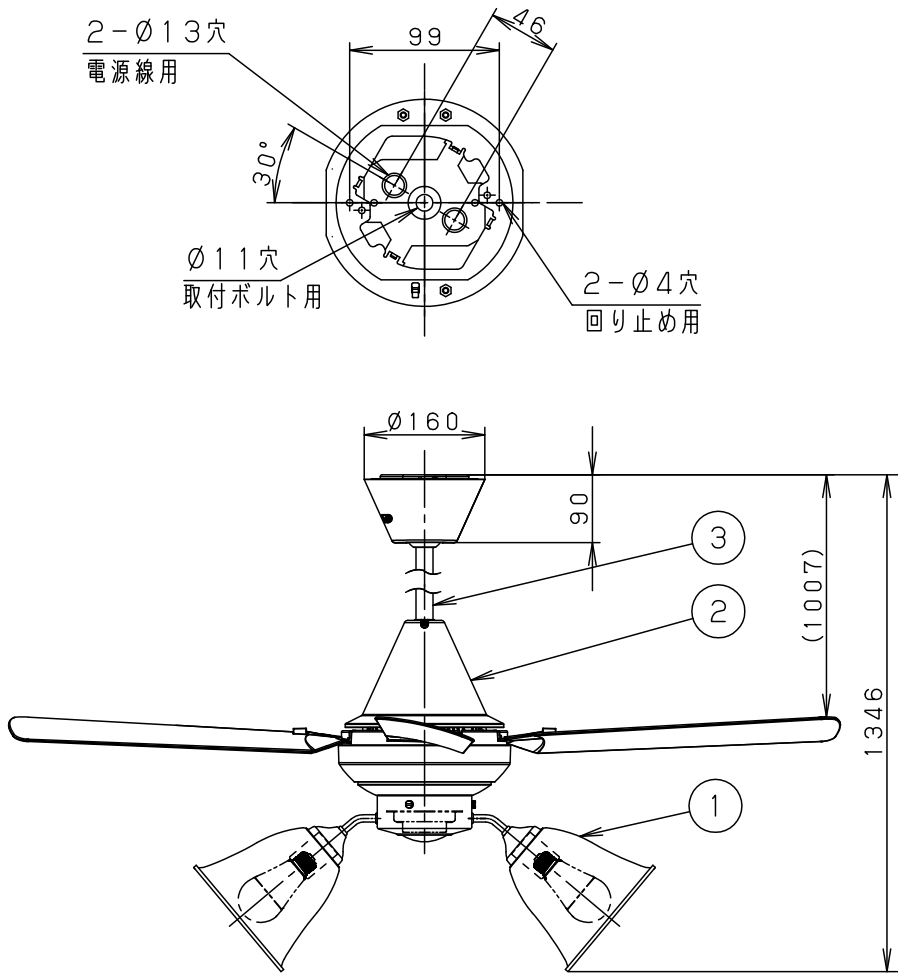

⚠ 注意：商品には寿命があります。詳細はCLX2021AAをご参照ください。

- 風量切換：4 段
- 風向切換：上向き、下向き
- 1 / f ゆらぎ機能付
- 1 ~ 6 時間 (1 時間単位) タイマー付 (ファンのみ)

⚠ 安全に関するご注意

- 一般屋内用器具です。屋外や水気、湿気のある所では使用しないでください。絶縁不良による感電の原因となります。
- 天井面取付専用器具です。指定外取り付けは、落下の原因となります。**傾斜天井に取り付ける場合の注意事項**
- 32度を超える傾斜天井には取り付けないでください。
- 右図の寸法を守って取り付けてください。空気の流れがみだれて性能が低下したり本体がゆれたりします。
- 調光器と組み合わせて使用しないでください。火災の原因となります。

明るさ：100形電球5灯器具相当							
定格電圧	入力電流	消費電力					
AC100V	1.254A	84.9W					
付属ランプ	LDA13L-G/Z100E/S/W 電球色 (2700K Ra84)	5					品名
W・数	12.9×5	4					シーリングファン XS90140K
器具質量	9.6kg	3	パイプ		SPK017		
特記事項		2	シーリングファン		SP7090	蘭田	川端
		1	照明器具		SPL5540K		
部番	部品名	材質・素材厚	備考	パナソニック株式会社			