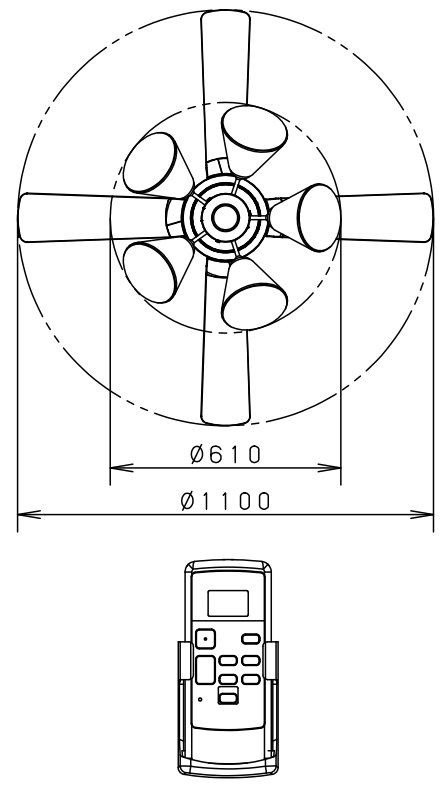

⚠ 注意：商品には寿命があります。詳細はCLX2021AAをご参照ください。

- 風量切換：4 段
- 風向切換：上向き、下向き
- 1 / f ゆらぎ機能付
- 1 ~ 6 時間 (1 時間単位) タイマー付 (ファンのみ)

⚠ 安全に関するご注意

- 一般屋内用器具です。屋外や水気、湿気のある所では使用しないでください。絶縁不良による感電の原因となります。
- 天井面取付専用器具です。指定外取り付けは、落下の原因となります。**傾斜天井に取り付ける場合の注意事項**
- 32度を超える傾斜天井には取り付けないでください。
- 右図の寸法を守って取り付けてください。空気の流れがみだれて性能が低下したり本体がゆれたりします。
- 調光器と組み合わせて使用しないでください。火災の原因となります。

明るさ：100形電球5灯器具相当							
定格電圧	入力電流	消費電力					
AC100V	1.254A	84.9W					
付属ランプ	LDA13L-G/Z100E/S/W 電球色 (2700K Ra84)	5					品名
W・数	12.9×5	4					シーリングファン XS90140K
器具質量	9.6kg	3	パイプ		SPK017		
特記事項		2	シーリングファン		SP7090	蘭田	川端
		1	照明器具		SPL5540K		
部番	部品名	材質・素材厚	備考	パナソニック株式会社			