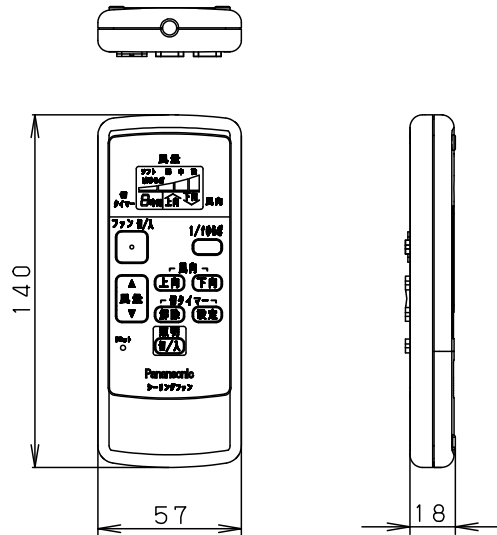

・リモコンについて

<使用上のご注意>

- ●必ず壁スイッチと併用してください。
  - ・リモコン送信器の電池が消耗した場合、ファンの停止や専用照明器具（別売）の点灯・消灯ができません。
  - ・壁スイッチをOFFにしなければ、待機電力を消費します。
- ●同梱のリモコンは本シーリングファン、専用照明器具の専用リモコンです。
  他のリモコン照明器具やファンを操作することはできません。
- ●専用照明器具（別売）は壁スイッチで電源を「入」にすると点灯します。
  消灯させる場合やシーリングファンの操作はリモコンで行ってください。
- ●適合電池は単四電池2本です。

本図面は2枚1組です。2/2

品名	
使用説明書 シーリングファン XS90140K	
蘭 田	川 端
パナソニック株式会社