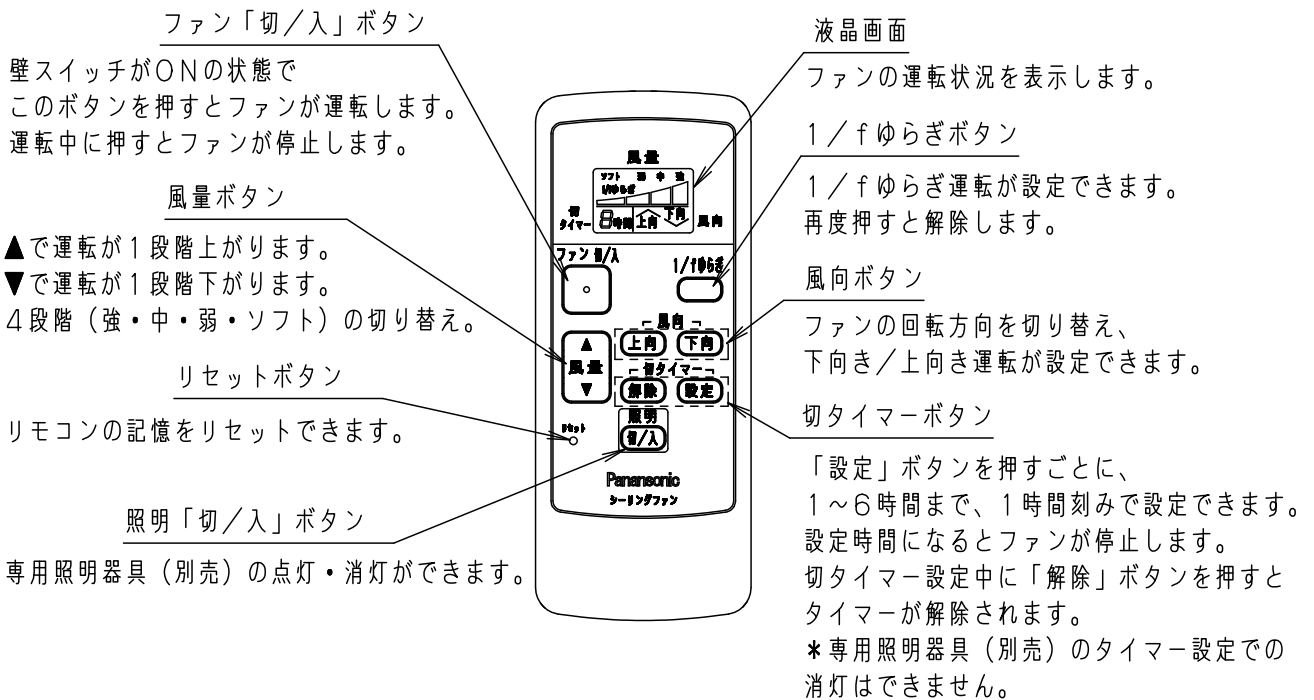

⚠ 注意：商品には寿命があります。詳細はCLX2021AAをご参照ください。

- 風量切換：4 段
- 風向切換：上向き、下向き
- 1 / f ゆらぎ機能付
- 1 ~ 6 時間 (1 時間単位) タイマー付 (ファンのみ)

⚠ 安全に関するご注意

- 一般屋内用器具です。屋外や水気、湿気のある所では使用しないでください。絶縁不良による感電の原因となります。
- 天井面取付専用器具です。指定外取り付けは、落下の原因となります。**傾斜天井に取り付ける場合の注意事項**
- 32度を超える傾斜天井には取り付けないでください。
- 右図の寸法を守って取り付けてください。空気の流れがみだれて性能が低下したり本体がゆれたりします。
- 調光器と組み合わせて使用しないでください。火災の原因となります。

< 使用上のご注意 >

- 照明器具を点灯中はリモコンがききにくくなることがあります。
- LEDにはバラツキがあるため、同一品番商品でも商品ごとに発光色・明るさが異なる場合があります。
- 器具の近くでは、ラジオやテレビなどの音響・映像機器に雑音が入る場合があります。
- この器具の近くでは電子錠などに使用する高周波方式のリモコンが作動しない場合がごくまれにありますので、ご注意ください。

本図面は2枚1組です。1/2

明るさ：100形電球5灯器具相当							
定格電圧	入力電流	消費電力					
AC100V	1.254A	84.9W					
付属ランプ	LDA13L-G/Z100E/S/W 電球色 (2700K Ra84)	5					品名
W・数	12.9×5	4					シーリングファン XS90140K
器具質量	9.6kg	3	パイプ		SPK017		
特記事項		2	シーリングファン		SP7090	蘭田	川端
		1	照明器具		SPL5540K		
部番	部品名	材質・素材厚	備考	パナソニック株式会社			

単位：mm 第三角法 (JIS A-4)

XS90140K-K

・リモコンについて

<使用上のご注意>

- 必ず壁スイッチと併用してください。
 - ・リモコン送信器の電池が消耗した場合、ファンの停止や専用照明器具（別売）の点灯・消灯ができません。
 - ・壁スイッチをOFFにしなければ、待機電力を消費します。
- 同梱のリモコンは本シーリングファン、専用照明器具の専用リモコンです。
他のリモコン照明器具やファンを操作することはできません。
- 専用照明器具（別売）は壁スイッチで電源を「入」にすると点灯します。
消灯させる場合やシーリングファンの操作はリモコンで行ってください。
- 適合電池は単四電池2本です。