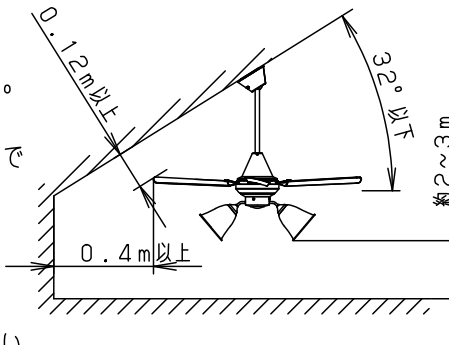

⚠ 注意：商品には寿命があります。詳細はCLX2021AAをご参照ください。

- 風量切換：4 段
- 風向切換：上向き、下向き
- 1 / f ゆらぎ機能付
- 1 ~ 6 時間 (1 時間単位) タイマー付 (ファンのみ)

⚠ 安全に関するご注意

- 一般屋内用器具です。屋外や水気、湿気のある所では使用しないでください。絶縁不良による感電の原因となります。
- 天井面取付専用器具です。指定外取り付けは、落下の原因となります。**傾斜天井に取り付ける場合の注意事項**
- 32度を超える傾斜天井には取り付けないでください。
- 右図の寸法を守って取り付けてください。空気の流れがみだれて性能が低下したり本体がゆれたりします。
- 調光器と組み合わせて使用しないでください。火災の原因となります。