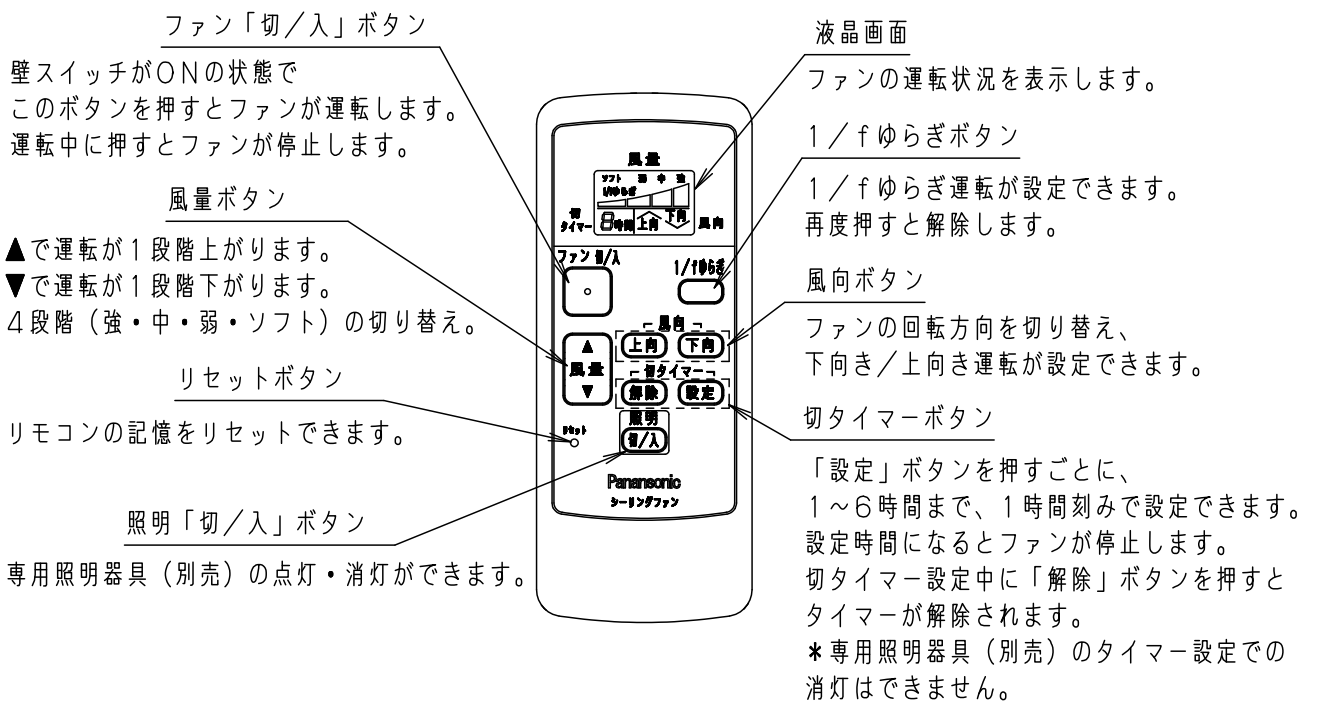

⚠ 注意：商品には寿命があります。詳細はCLX2021AAをご参照ください。

- 風量切換：4段
- 風向切換：上向き、下向き
- 1/fゆらぎ機能付
- 1～6時間（1時間単位）タイマー付（ファンのみ）

⚠ 安全に関するご注意

- 一般屋内用器具です。屋外や水気、湿気のある所では使用しないでください。絶縁不良による感電の原因となります。
- 天井面取付専用器具です。指定外取り付けは、落下の原因となります。**傾斜天井に取り付ける場合の注意事項**
- 32度を超える傾斜天井には取り付けないでください。
- 右図の寸法を守って取り付けてください。空気の流れがみだれて性能が低下したり本体がゆれたりします。
- 調光器と組み合わせて使用しないでください。火災の原因となります。

<使用上のご注意>

- 照明器具を点灯中はリモコンがききにくくなる場合があります。
- LEDにはバラツキがあるため、同一品番商品でも商品ごとに発光色・明るさが異なる場合があります。
- 器具の近くでは、ラジオやテレビなどの音響・映像機器に雑音が入る場合があります。
- この器具の近くでは電子錠などに使用する高周波方式のリモコンが作動しない場合がごくまれにありますので、ご注意ください。

本図面は2枚1組です。1/2

明るさ：100形電球3灯器具相当								
定格電圧	入力電流	消費電力						
AC100V	0.975A	65.7W						
付属ランプ	LDA13L-G/Z100E/S/W 電球色(2700K Ra84)	5					品名	
W・数	12.9×3	4					シーリングファン XS90243K	
器具質量	8.2kg	3	パイプ			SPK024		
特記事項		2	シーリングファン			SP7090		蘭田川 田端
		1	照明器具			SPL5343K		
部番	部品名	材質・素材厚	備考	パナソニック株式会社				

単位：mm 第三角法 (JIS A-4)

XS90243K-K

・リモコンについて

<使用上のご注意>

- 必ず壁スイッチと併用してください。
 - ・リモコン送信器の電池が消耗した場合、ファンの停止や専用照明器具（別売）の点灯・消灯ができません。
 - ・壁スイッチをOFFにしなければ、待機電力を消費します。
- 同梱のリモコンは本シーリングファン、専用照明器具の専用リモコンです。
他のリモコン照明器具やファンを操作することはできません。
- 専用照明器具（別売）は壁スイッチで電源を「入」にすると点灯します。
消灯させる場合やシーリングファンの操作はリモコンで行ってください。
- 適合電池は単四電池2本です。