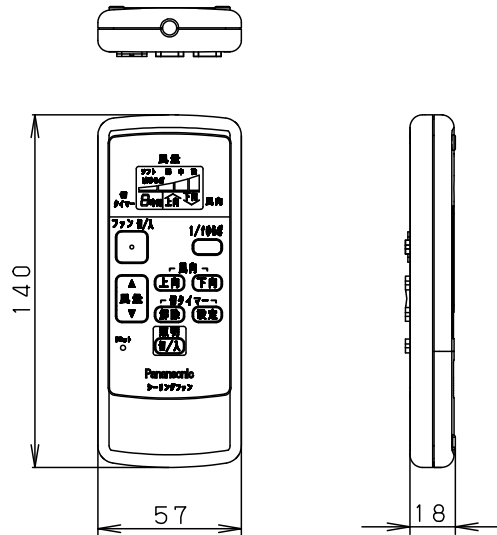

・リモコンについて

<使用上のご注意>

- ●必ず壁スイッチと併用してください。
  - ・リモコン送信器の電池が消耗した場合、ファンの停止や専用照明器具（別売）の点灯・消灯ができません。
  - ・壁スイッチをOFFにしなければ、待機電力を消費します。
- ●同梱のリモコンは本シーリングファン、専用照明器具の専用リモコンです。
  他のリモコン照明器具やファンを操作することはできません。
- ●専用照明器具（別売）は壁スイッチで電源を「入」にすると点灯します。
  消灯させる場合やシーリングファンの操作はリモコンで行ってください。
- ●適合電池は単四電池2本です。

本図面は2枚1組です。2/2

品名	
使用説明書 シーリングファン XS90243K	
蘭 田	川 端
パナソニック株式会社