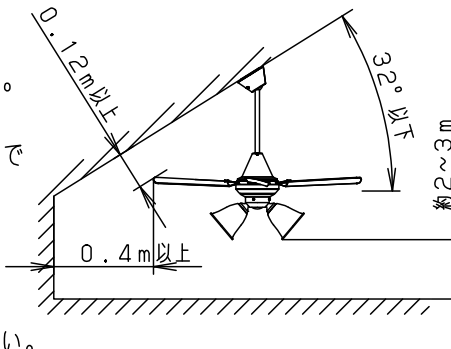

⚠ 注意：商品には寿命があります。詳細はCLX2021AAをご参照ください。

- 風量切換：4段
- 風向切換：上向き、下向き
- 1/fゆらぎ機能付
- 1～6時間（1時間単位）タイマー付（ファンのみ）

⚠ 安全に関するご注意

- 一般屋内用器具です。屋外や水気、湿気のある所では使用しないでください。絶縁不良による感電の原因となります。
- 天井面取付専用器具です。指定外取り付けは、落下の原因となります。**傾斜天井に取り付ける場合の注意事項**
- 32度を超える傾斜天井には取り付けないでください。
- 右図の寸法を守って取り付けてください。空気の流れがみだれて性能が低下したり本体がゆれたりします。
- 調光器と組み合わせて使用しないでください。火災の原因となります。