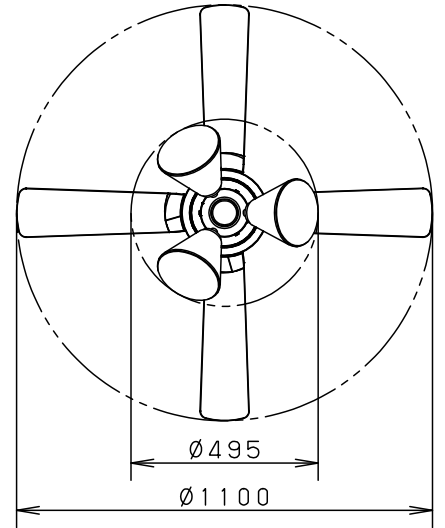

⚠ 注意：商品には寿命があります。詳細はCLX2021AAをご参照ください。

- 風量切換：4段
- 風向切換：上向き、下向き
- 1/fゆらぎ機能付
- 1～6時間（1時間単位）タイマー付（ファンのみ）

⚠ 安全に関するご注意

- 一般屋内用器具です。屋外や水気、湿気のある所では使用しないでください。絶縁不良による感電の原因となります。
- 天井面取付専用器具です。指定外取り付けは、落下の原因となります。**傾斜天井に取り付ける場合の注意事項**
- 32度を超える傾斜天井には取り付けないでください。
- 右図の寸法を守って取り付けてください。空気の流れがみだれて性能が低下したり本体がゆれたりします。
- 調光器と組み合わせて使用しないでください。火災の原因となります。

明るさ：100形電球3灯器具相当								
定格電圧	入力電流	消費電力						
AC100V	0.975A	65.7W						
付属ランプ	LDA13L-G/Z100E/S/W 電球色(2700K Ra84)	5					品名	
W・数	12.9×3	4					シーリングファン XS90243K	
器具質量	8.2kg	3	パイプ			SPK024		
特記事項		2	シーリングファン			SP7090		蘭田川 田端
		1	照明器具			SPL5343K		
部番	部品名	材質・素材厚	備考	パナソニック株式会社				