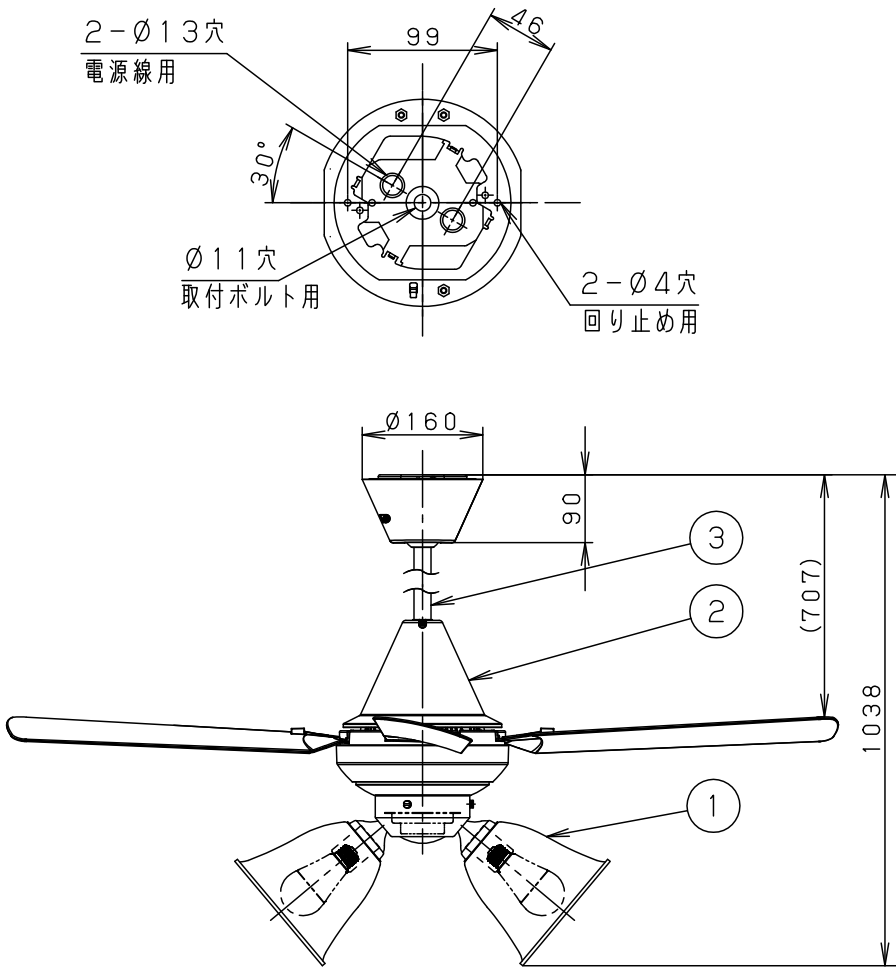

⚠ 注意：商品には寿命があります。詳細はCLX2021AAをご参照ください。

- 風量切換：4段
- 風向切換：上向き、下向き
- 1/fゆらぎ機能付
- 1～6時間（1時間単位）タイマー付（ファンのみ）

⚠ 安全に関するご注意

- 一般屋内用器具です。屋外や水気、湿気のある所では使用しないでください。絶縁不良による感電の原因となります。
- 天井面取付専用器具です。指定外取り付けは、落下の原因となります。**傾斜天井に取り付ける場合の注意事項**
- 32度を超える傾斜天井には取り付けないでください。
- 右図の寸法を守って取り付けてください。空気の流れがみだれて性能が低下したり本体がゆれたりします。
- 調光器と組み合わせて使用しないでください。火災の原因となります。

明るさ：100形電球3灯器具相当								
定格電圧	入力電流	消費電力						
AC100V	0.975A	65.7W						
付属ランプ	LDA13L-G/Z100E/S/W 電球色(2700K Ra84)	5					品名	
W・数	12.9×3	4					シーリングファン XS90243K	
器具質量	8.2kg	3	パイプ			SPK024		
特記事項		2	シーリングファン			SP7090		蘭田川 田端
		1	照明器具			SPL5343K		
部番	部品名	材質・素材厚	備考	パナソニック株式会社				