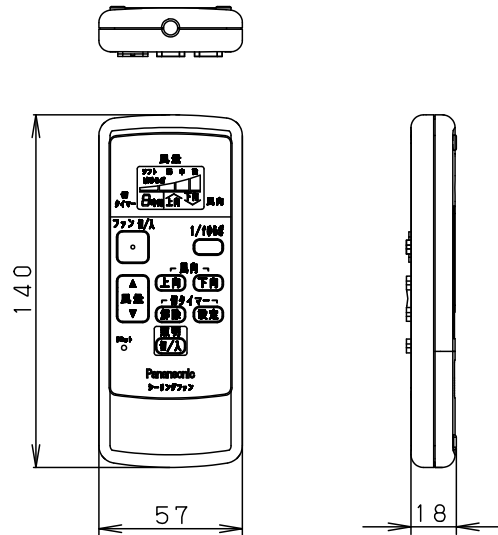

・リモコンについて

<使用上のご注意>

- ●必ず壁スイッチと併用してください。
  - ・リモコン送信器の電池が消耗した場合、ファンの停止や専用照明器具（別売）の点灯・消灯ができません。
  - ・壁スイッチをOFFにしなければ、待機電力を消費します。
- ●同梱のリモコンは本シーリングファン、専用照明器具の専用リモコンです。
  他のリモコン照明器具やファンを操作することはできません。
- ●専用照明器具（別売）は壁スイッチで電源を「入」にすると点灯します。
  消灯させる場合やシーリングファンの操作はリモコンで行ってください。
- ●適合電池は単四電池2本です。

本図面は2枚1組です。2/2

品名	
使用説明書 シーリングファン XS95040K	
蘭田	川端
パナソニック株式会社