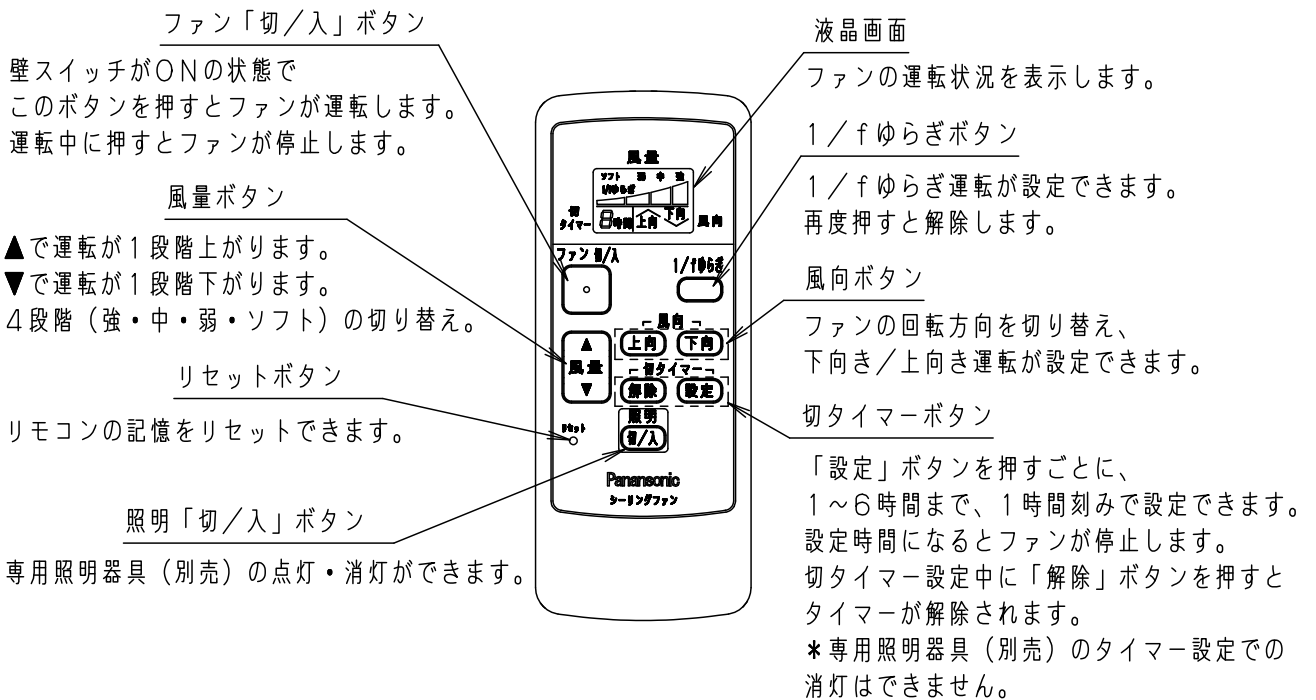

⚠ 注意：商品には寿命があります。詳細はCLX2021AAをご参照ください。

- 風量切換：4段
- 風向切換：上向き、下向き
- 1/fゆらぎ機能付
- 1～6時間（1時間単位）タイマー付（ファンのみ）

⚠ 安全に関するご注意

- 一般屋内用器具です。屋外や水気、湿気のある所では使用しないでください。絶縁不良による感電の原因となります。
- 天井面取付専用器具です。指定外取り付けは、落下の原因となります。**傾斜天井に取り付ける場合の注意事項**
- 32度を超える傾斜天井には取り付けないでください。
- 右図の寸法を守って取り付けてください。空気の流れがみだれて性能が低下したり本体がゆれたりします。
- 調光器と組み合わせて使用しないでください。火災の原因となります。

<使用上のご注意>

- 照明器具を点灯中はリモコンがききにくくなることがあります。
- LEDにはバラツキがあるため、同一品番商品でも商品ごとに発光色・明るさが異なる場合があります。
- 器具の近くでは、ラジオやテレビなどの音響・映像機器に雑音が入る場合があります。
- この器具の近くでは電子錠などに使用する高周波方式のリモコンが作動しない場合がごくまれにありますので、ご注意ください。

本図面は2枚1組です。1/2

明るさ：100形電球5灯器具相当							
定格電圧	入力電流	消費電力					
AC100V	1.074A	70.9W					
付属ランプ	LDA13L-G/Z100E/S/W 電球色 (2700K Ra84)	5					品名
W・数	12.9×5	4					シーリングファン XS95040K
器具質量	9.0kg	3					
特記事項		2	シーリングファン		SP7095		蘭田川端
		1	照明器具		SPL5540K		
部番	部品名	材質・素材厚	備考	パナソニック株式会社			

単位：mm 第三角法 (JIS A-4)

XS95040K-K

・リモコンについて

<使用上のご注意>

- 必ず壁スイッチと併用してください。
  - ・リモコン送信器の電池が消耗した場合、ファンの停止や専用照明器具（別売）の点灯・消灯ができません。
  - ・壁スイッチをOFFにしなければ、待機電力を消費します。
- 同梱のリモコンは本シーリングファン、専用照明器具の専用リモコンです。  
他のリモコン照明器具やファンを操作することはできません。
- 専用照明器具（別売）は壁スイッチで電源を「入」にすると点灯します。  
消灯させる場合やシーリングファンの操作はリモコンで行ってください。
- 適合電池は単四電池2本です。