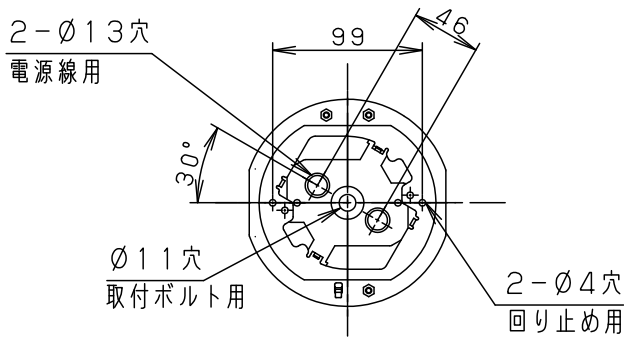

⚠ 注意：商品には寿命があります。詳細はCLX2021AAをご参照ください。

- 風量切換：4段
- 風向切換：上向き、下向き
- 1/fゆらぎ機能付
- 1～6時間（1時間単位）タイマー付（ファンのみ）

⚠ 安全に関するご注意

- 一般屋内用器具です。屋外や水気、湿気のある所では使用しないでください。絶縁不良による感電の原因となります。
- 天井面取付専用器具です。指定外取り付けは、落下の原因となります。**傾斜天井に取り付ける場合の注意事項**
- 32度を超える傾斜天井には取り付けないでください。
- 右図の寸法を守って取り付けてください。空気の流れがみだれて性能が低下したり本体がゆれたりします。
- 調光器と組み合わせて使用しないでください。火災の原因となります。

明るさ：100形電球5灯器具相当							
定格電圧	入力電流	消費電力					
AC100V	1.074A	70.9W					
付属ランプ	LDA13L-G/Z100E/S/W 電球色 (2700K Ra84)	5					品名
W・数	12.9×5	4					シーリングファン XS95040K
器具質量	9.0kg	3					
特記事項		2	シーリングファン		SP7095		蘭田川端
		1	照明器具		SPL5540K		
部番	部品名	材質・素材厚	備考	パナソニック株式会社			