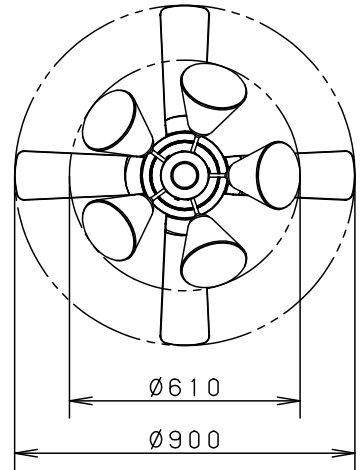

⚠ 注意：商品には寿命があります。詳細はCLX2021AAをご参照ください。

- 風量切換：4段
- 風向切換：上向き、下向き
- 1/fゆらぎ機能付
- 1～6時間（1時間単位）タイマー付（ファンのみ）

⚠ 安全に関するご注意

- 一般屋内用器具です。屋外や水気、湿気のある所では使用しないでください。絶縁不良による感電の原因となります。
- 天井面取付専用器具です。指定外取り付けは、落下の原因となります。**傾斜天井に取り付ける場合の注意事項**
- 32度を超える傾斜天井には取り付けないでください。
- 右図の寸法を守って取り付けてください。空気の流れがみだれて性能が低下したり本体がゆれたりします。
- 調光器と組み合わせて使用しないでください。火災の原因となります。

明るさ：100形電球5灯器具相当							
定格電圧	入力電流	消費電力					
AC100V	1.074A	70.9W					
付属ランプ	LDA13L-G/Z100E/S/W 電球色 (2700K Ra84)	5					品名
W・数	12.9×5	4					シーリングファン XS95040K
器具質量	9.0kg	3					
特記事項		2	シーリングファン		SP7095		蘭田川端
		1	照明器具		SPL5540K		
部番	部品名	材質・素材厚	備考	パナソニック株式会社			