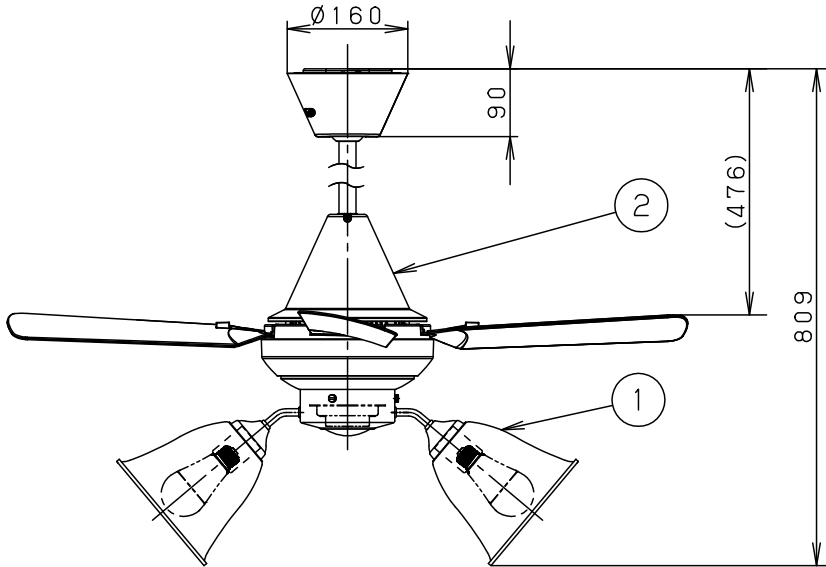

⚠ 注意：商品には寿命があります。詳細はCLX2021AAをご参照ください。

- 風量切換：4段
- 風向切換：上向き、下向き
- 1/fゆらぎ機能付
- 1～6時間（1時間単位）タイマー付（ファンのみ）

⚠ 安全に関するご注意

- 一般屋内用器具です。屋外や水気、湿気のある所では使用しないでください。絶縁不良による感電の原因となります。
- 天井面取付専用器具です。指定外取り付けは、落下の原因となります。**傾斜天井に取り付ける場合の注意事項**
- 32度を超える傾斜天井には取り付けないでください。
- 右図の寸法を守って取り付けてください。空気の流れがみだれて性能が低下したり本体がゆれたりします。
- 調光器と組み合わせて使用しないでください。火災の原因となります。

明るさ：100形電球5灯器具相当							
定格電圧	入力電流	消費電力					
AC100V	1.074A	70.9W					
付属ランプ	LDA13L-G/Z100E/S/W 電球色 (2700K Ra84)	5					品名
W・数	12.9×5	4					シーリングファン XS95040K
器具質量	9.0kg	3					
特記事項		2	シーリングファン		SP7095		蘭田川端
		1	照明器具		SPL5540K		
部番	部品名	材質・素材厚	備考	パナソニック株式会社			