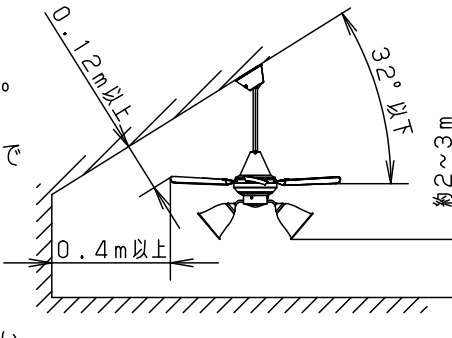

⚠ 注意：商品には寿命があります。詳細はCLX2021AAをご参照ください。

- 風量切換：4段
- 風向切換：上向き、下向き
- 1/fゆらぎ機能付
- 1～6時間（1時間単位）タイマー付（ファンのみ）

⚠ 安全に関するご注意

- 一般屋内用器具です。屋外や水気、湿気のある所では使用しないでください。絶縁不良による感電の原因となります。
- 天井面取付専用器具です。指定外取り付けは、落下の原因となります。**傾斜天井に取り付ける場合の注意事項**
- 32度を超える傾斜天井には取り付けないでください。
- 右図の寸法を守って取り付けてください。空気の流れがみだれて性能が低下したり本体がゆれたりします。
- 調光器と組み合わせて使用しないでください。火災の原因となります。