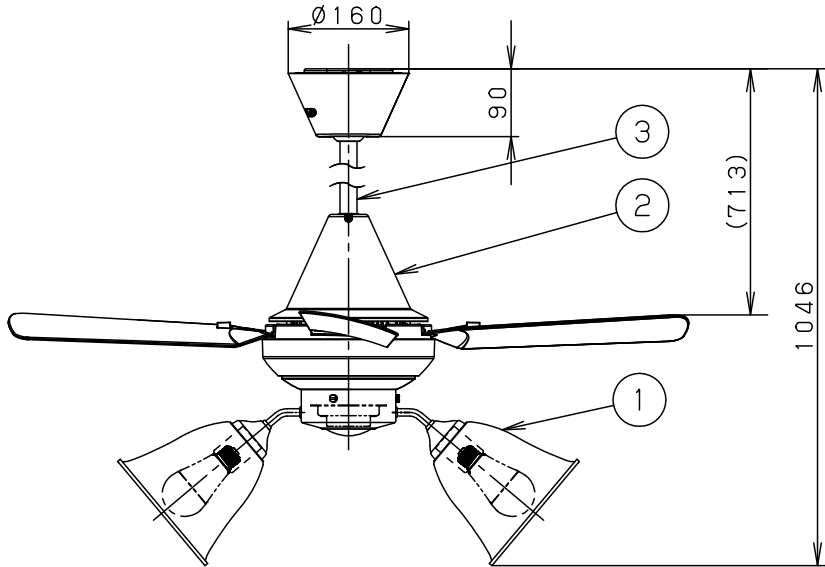

⚠ 注意：商品には寿命があります。詳細はCLX2021AAをご参照ください。

- 風量切換：4段
- 風向切換：上向き、下向き
- 1/fゆらぎ機能付
- 1～6時間（1時間単位）タイマー付（ファンのみ）

⚠ 安全に関するご注意

- 一般屋内用器具です。屋外や水気、湿気のある所では使用しないでください。絶縁不良による感電の原因となります。
- 天井面取付専用器具です。指定外取り付けは、落下の原因となります。**傾斜天井に取り付ける場合の注意事項**
- 32度を超える傾斜天井には取り付けないでください。
- 右図の寸法を守って取り付けてください。空気の流れがみだれて性能が低下したり本体がゆれたりします。
- 調光器と組み合わせて使用しないでください。火災の原因となります。

明るさ：100形電球5灯器具相当								
定格電圧	入力電流	消費電力						
AC100V	1.074A	70.9W						
付属ランプ	LDA13L-G/Z100E/S/W 電球色 (2700K Ra84)	5					品名	
W・数	12.9×5	4					シーリングファン XS95240K	
器具質量	9.2kg	3	パイプ		SPK024			
特記事項		2	シーリングファン		SP7095	蘭田	川端	
		1	照明器具		SPL5540K			
部番	部品名	材質・素材厚	備考	パナソニック株式会社				