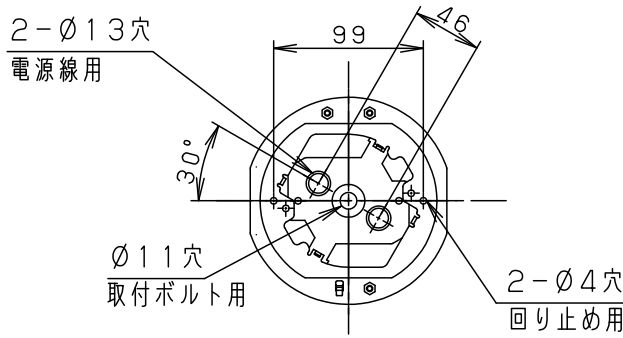

⚠ 注意：商品には寿命があります。詳細はCLX2021AAをご参照ください。

- 風量切換：4段
- 風向切換：上向き、下向き
- 1/fゆらぎ機能付
- 1～6時間（1時間単位）タイマー付（ファンのみ）

⚠ 安全に関するご注意

- 一般屋内用器具です。屋外や水気、湿気のある所では使用しないでください。絶縁不良による感電の原因となります。
- 天井面取付専用器具です。指定外取り付けは、落下の原因となります。**傾斜天井に取り付ける場合の注意事項**
- 32度を超える傾斜天井には取り付けないでください。
- 右図の寸法を守って取り付けてください。空気の流れがみだれて性能が低下したり本体がゆれたりします。
- 調光器と組み合わせて使用しないでください。火災の原因となります。

明るさ：100形電球5灯器具相当								
定格電圧	入力電流	消費電力						
AC100V	1.074A	70.9W						
付属ランプ	LDA13L-G/Z100E/S/W 電球色 (2700K Ra84)	5					品名	
W・数	12.9×5	4					シーリングファン XS95240K	
器具質量	9.2kg	3	パイプ		SPK024			
特記事項		2	シーリングファン		SP7095	蘭田	川端	
		1	照明器具		SPL5540K			
部番	部品名	材質・素材厚	備考	パナソニック株式会社				