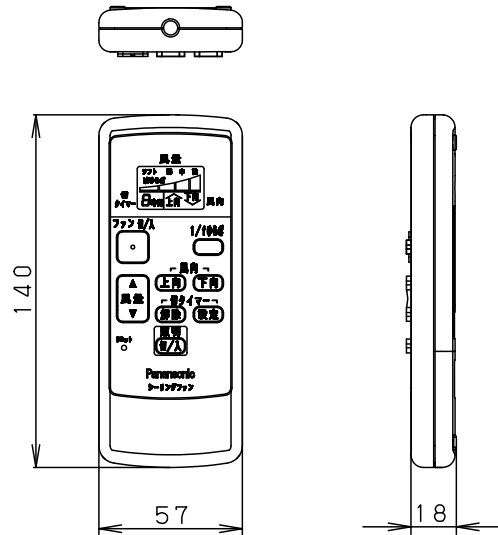

・リモコンについて

<使用上のご注意>

- ●必ず壁スイッチと併用してください。
  - ・リモコン送信器の電池が消耗した場合、ファンの停止や専用照明器具（別売）の点灯・消灯ができません。
  - ・壁スイッチをOFFにしなければ、待機電力を消費します。
- ●同梱のリモコンは本シーリングファン、専用照明器具の専用リモコンです。
  他のリモコン照明器具やファンを操作することはできません。
- ●専用照明器具（別売）は壁スイッチで電源を「入」にすると点灯します。
  消灯させる場合やシーリングファンの操作はリモコンで行ってください。
- ●適合電池は単四電池2本です。

本図面は2枚1組です。2/2

品名	
使用説明書 シーリングファン XS95240K	
蘭 田	川 端
パナソニック株式会社