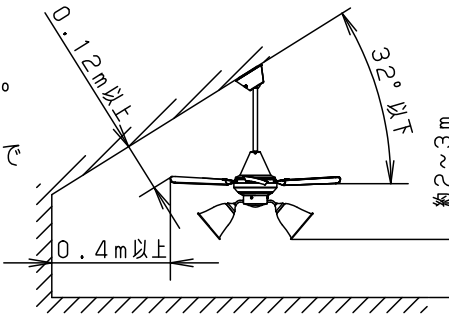

⚠ 注意：商品には寿命があります。詳細はCLX2021AAをご参照ください。

- 風量切換：4段
- 風向切換：上向き、下向き
- 1/fゆらぎ機能付
- 1～6時間（1時間単位）タイマー付（ファンのみ）

⚠ 安全に関するご注意

- 一般屋内用器具です。屋外や水気、湿気のある所では使用しないでください。絶縁不良による感電の原因となります。
- 天井面取付専用器具です。指定外取り付けは、落下の原因となります。**傾斜天井に取り付ける場合の注意事項**
- 32度を超える傾斜天井には取り付けないでください。
- 右図の寸法を守って取り付けてください。空気の流れがみだれて性能が低下したり本体がゆれたりします。
- 調光器と組み合わせて使用しないでください。火災の原因となります。