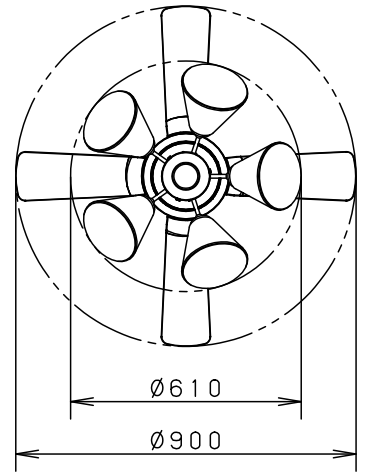

⚠ 注意：商品には寿命があります。詳細はCLX2021AAをご参照ください。

- 風量切換：4段
- 風向切換：上向き、下向き
- 1/fゆらぎ機能付
- 1～6時間（1時間単位）タイマー付（ファンのみ）

⚠ 安全に関するご注意

- 一般屋内用器具です。屋外や水気、湿気のある所では使用しないでください。絶縁不良による感電の原因となります。
- 天井面取付専用器具です。指定外取り付けは、落下の原因となります。**傾斜天井に取り付ける場合の注意事項**
- 32度を超える傾斜天井には取り付けないでください。
- 右図の寸法を守って取り付けてください。空気の流れがみだれて性能が低下したり本体がゆれたりします。
- 調光器と組み合わせて使用しないでください。火災の原因となります。

明るさ：100形電球5灯器具相当								
定格電圧	入力電流	消費電力						
AC100V	1.074A	70.9W						
付属ランプ	LDA13L-G/Z100E/S/W 電球色 (2700K Ra84)	5					品名	
W・数	12.9×5	4					シーリングファン XS95240K	
器具質量	9.2kg	3	パイプ		SPK024			
特記事項		2	シーリングファン		SP7095	蘭田	川端	
		1	照明器具		SPL5540K			
部番	部品名	材質・素材厚	備考	パナソニック株式会社				