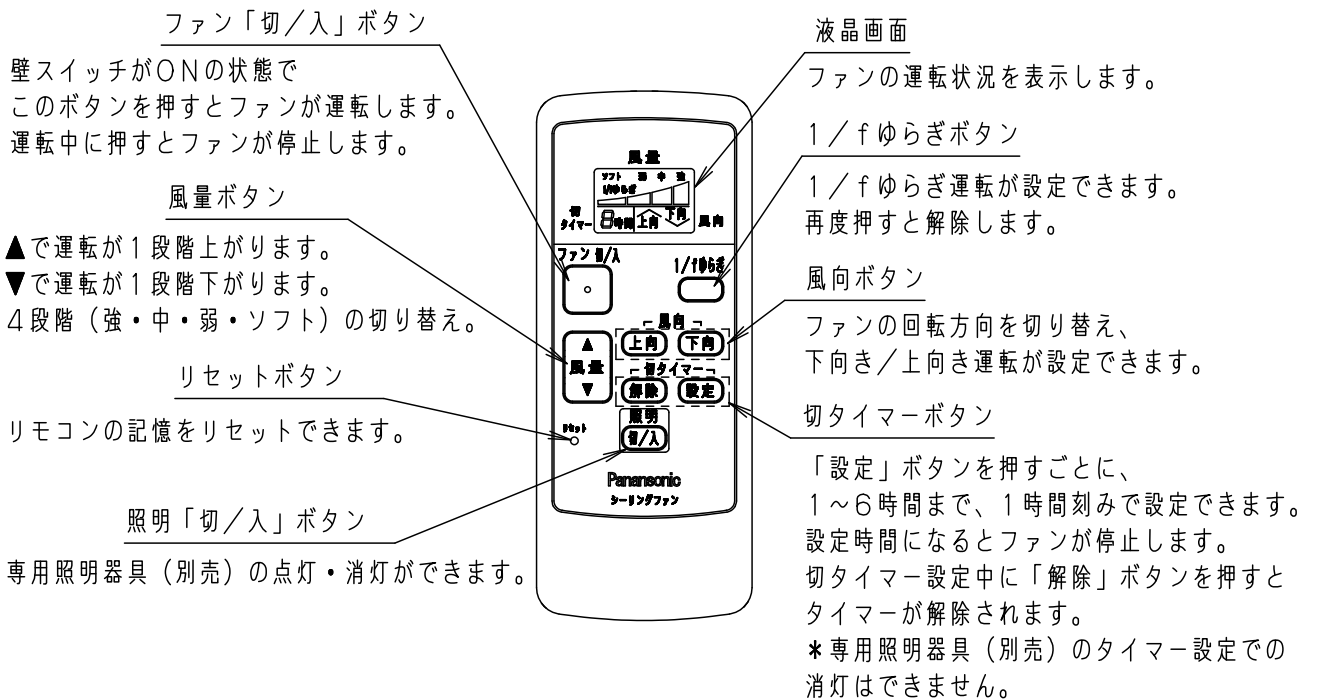

⚠ 注意：商品には寿命があります。詳細はCLX2021AAをご参照ください。

- 風量切換：4段
- 風向切換：上向き、下向き
- 1/fゆらぎ機能付
- 1～6時間（1時間単位）タイマー付（ファンのみ）

⚠ 安全に関するご注意

- 一般屋内用器具です。屋外や水気、湿気のある所では使用しないでください。絶縁不良による感電の原因となります。
- 天井面取付専用器具です。指定外取り付けは、落下の原因となります。**傾斜天井に取り付ける場合の注意事項**
- 32度を超える傾斜天井には取り付けないでください。
- 右図の寸法を守って取り付けてください。空気の流れがみだれて性能が低下したり本体がゆれたりします。
- 調光器と組み合わせて使用しないでください。火災の原因となります。

<使用上のご注意>

- 照明器具を点灯中はリモコンがききにくくなる場合があります。
- LEDにはバラツキがあるため、同一品番商品でも商品ごとに発光色・明るさが異なる場合があります。
- 器具の近くでは、ラジオやテレビなどの音響・映像機器に雑音が入る場合があります。
- この器具の近くでは電子錠などに使用する高周波方式のリモコンが作動しない場合がごくまれにありますので、ご注意ください。

本図面は2枚1組です。1/2

明るさ：100形電球5灯器具相当								
定格電圧	入力電流	消費電力						
AC100V	1.074A	70.9W						
付属ランプ	LDA13L-G/Z100E/S/W 電球色 (2700K Ra84)	5					品名	
W・数	12.9×5	4					シーリングファン XS95240K	
器具質量	9.2kg	3	パイプ		SPK024			
特記事項		2	シーリングファン		SP7095	蘭田	川端	
		1	照明器具		SPL5540K			
部番	部品名	材質・素材厚	備考	パナソニック株式会社				

単位：mm 第三角法 (JIS A-4)

XS95240K-K

・リモコンについて

<使用上のご注意>

- 必ず壁スイッチと併用してください。
 - ・リモコン送信器の電池が消耗した場合、ファンの停止や専用照明器具（別売）の点灯・消灯ができません。
 - ・壁スイッチをOFFにしなければ、待機電力を消費します。
- 同梱のリモコンは本シーリングファン、専用照明器具の専用リモコンです。
他のリモコン照明器具やファンを操作することはできません。
- 専用照明器具（別売）は壁スイッチで電源を「入」にすると点灯します。
消灯させる場合やシーリングファンの操作はリモコンで行ってください。
- 適合電池は単四電池2本です。