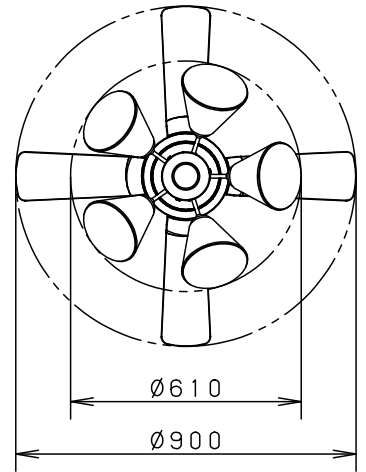

⚠ 注意：商品には寿命があります。詳細はCLX2021AAをご参照ください。

- 風量切換：4段
- 風向切換：上向き、下向き
- 1/fゆらぎ機能付
- 1～6時間（1時間単位）タイマー付（ファンのみ）

⚠ 安全に関するご注意

- 一般屋内用器具です。屋外や水気、湿気のある所では使用しないでください。絶縁不良による感電の原因となります。
- 天井面取付専用器具です。指定外取り付けは、落下の原因となります。**傾斜天井に取り付ける場合の注意事項**
- 32度を超える傾斜天井には取り付けないでください。
- 右図の寸法を守って取り付けてください。空気の流れがみだれて性能が低下したり本体がゆれたりします。
- 調光器と組み合わせて使用しないでください。火災の原因となります。

明るさ：100形電球5灯器具相当								
定格電圧	入力電流	消費電力						
AC100V	1.074A	70.9W						
付属ランプ	LDA13L-G/Z100E/S/W 電球色 (2700K Ra84)	5					品名	
W・数	12.9×5	4					シーリングファン XS96141K	
器具質量	9.4kg	3	パイプ			SPK015		
特記事項		2	シーリングファン			SP7096		蘭田川 端
		1	照明器具			SPL5541K		
部番	部品名	材質・素材厚	備考	パナソニック株式会社				