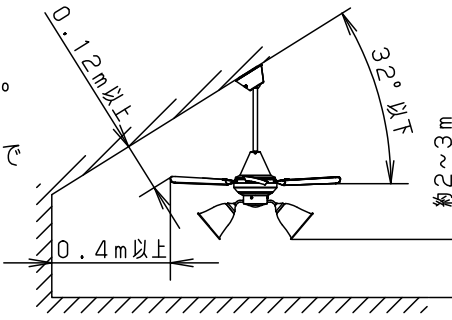

⚠ 注意：商品には寿命があります。詳細はCLX2021AAをご参照ください。

- 風量切換：4段
- 風向切換：上向き、下向き
- 1/fゆらぎ機能付
- 1～6時間（1時間単位）タイマー付（ファンのみ）

⚠ 安全に関するご注意

- 一般屋内用器具です。屋外や水気、湿気のある所では使用しないでください。絶縁不良による感電の原因となります。
- 天井面取付専用器具です。指定外取り付けは、落下の原因となります。**傾斜天井に取り付ける場合の注意事項**
- 32度を超える傾斜天井には取り付けないでください。
- 右図の寸法を守って取り付けてください。空気の流れがみだれて性能が低下したり本体がゆれたりします。
- 調光器と組み合わせて使用しないでください。火災の原因となります。