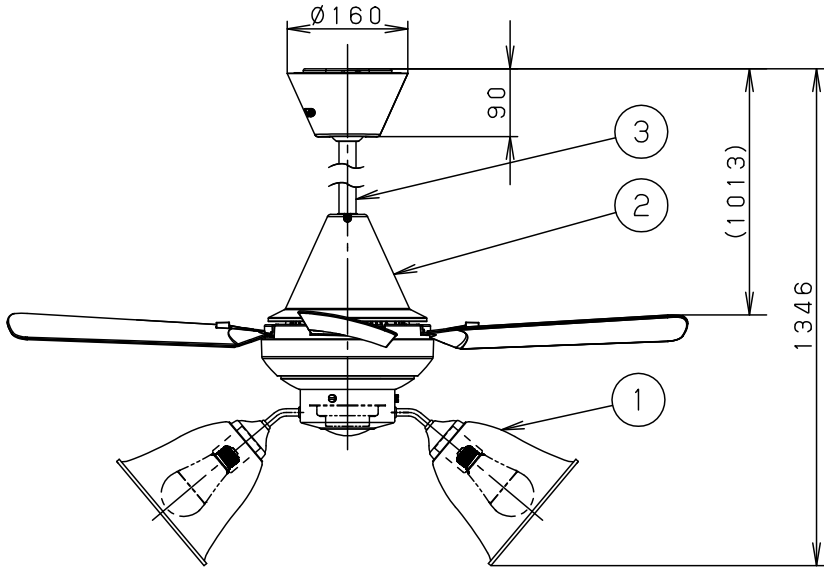

⚠ 注意：商品には寿命があります。詳細はCLX2021AAをご参照ください。

- 風量切換：4段
- 風向切換：上向き、下向き
- 1/fゆらぎ機能付
- 1～6時間（1時間単位）タイマー付（ファンのみ）

⚠ 安全に関するご注意

- 一般屋内用器具です。屋外や水気、湿気のある所では使用しないでください。絶縁不良による感電の原因となります。
- 天井面取付専用器具です。指定外取り付けは、落下の原因となります。**傾斜天井に取り付ける場合の注意事項**
- 32度を超える傾斜天井には取り付けないでください。
- 右図の寸法を守って取り付けてください。空気の流れがみだれて性能が低下したり本体がゆれたりします。
- 調光器と組み合わせて使用しないでください。火災の原因となります。

明るさ：100形電球5灯器具相当								
定格電圧	入力電流	消費電力						
AC100V	1.074A	70.9W						
付属ランプ	LDA13L-G/Z100E/S/W 電球色 (2700K Ra84)	5					品名	
W・数	12.9×5	4					シーリングファン XS96141K	
器具質量	9.4kg	3	パイプ			SPK015		
特記事項		2	シーリングファン			SP7096		蘭田川 端
		1	照明器具			SPL5541K		
部番	部品名	材質・素材厚	備考	パナソニック株式会社				