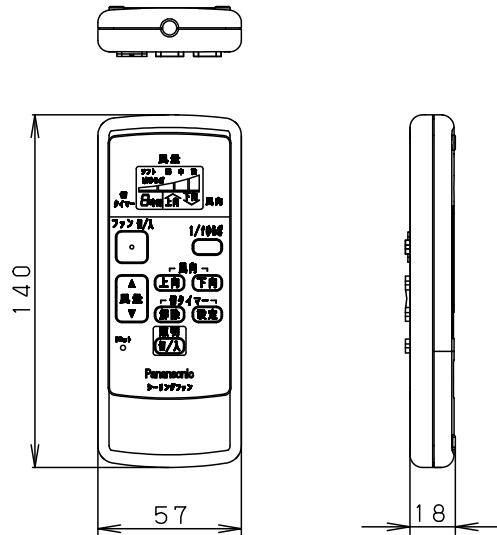

・リモコンについて

<使用上のご注意>

- ●必ず壁スイッチと併用してください。
  - ・リモコン送信器の電池が消耗した場合、ファンの停止や専用照明器具（別売）の点灯・消灯ができません。
  - ・壁スイッチをOFFにしなければ、待機電力を消費します。
- ●同梱のリモコンは本シーリングファン、専用照明器具の専用リモコンです。
  他のリモコン照明器具やファンを操作することはできません。
- ●専用照明器具（別売）は壁スイッチで電源を「入」にすると点灯します。
  消灯させる場合やシーリングファンの操作はリモコンで行ってください。
- ●適合電池は単四電池2本です。

本図面は2枚1組です。 2/2

品名	
使用説明書 シーリングファン XS96141K	
蘭 田	川 端
パナソニック株式会社