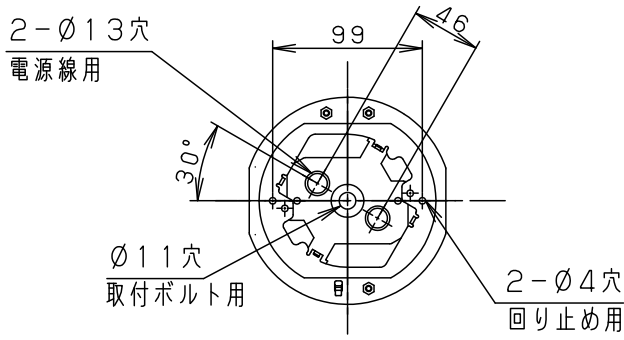

⚠ 注意：商品には寿命があります。詳細はCLX2021AAをご参照ください。

- 風量切換：4段
- 風向切換：上向き、下向き
- 1/fゆらぎ機能付
- 1～6時間（1時間単位）タイマー付（ファンのみ）

⚠ 安全に関するご注意

- 一般屋内用器具です。屋外や水気、湿気のある所では使用しないでください。絶縁不良による感電の原因となります。
- 天井面取付専用器具です。指定外取り付けは、落下の原因となります。**傾斜天井に取り付ける場合の注意事項**
- 32度を超える傾斜天井には取り付けないでください。
- 右図の寸法を守って取り付けてください。空気の流れがみだれて性能が低下したり本体がゆれたりします。
- 調光器と組み合わせて使用しないでください。火災の原因となります。

明るさ：100形電球5灯器具相当								
定格電圧	入力電流	消費電力						
AC100V	1.074A	70.9W						
付属ランプ	LDA13L-G/Z100E/S/W 電球色 (2700K Ra84)	5					品名	
W・数	12.9×5	4					シーリングファン XS96141K	
器具質量	9.4kg	3	パイプ			SPK015		
特記事項		2	シーリングファン			SP7096		蘭田川 端
		1	照明器具			SPL5541K		
部番	部品名	材質・素材厚	備考	パナソニック株式会社				