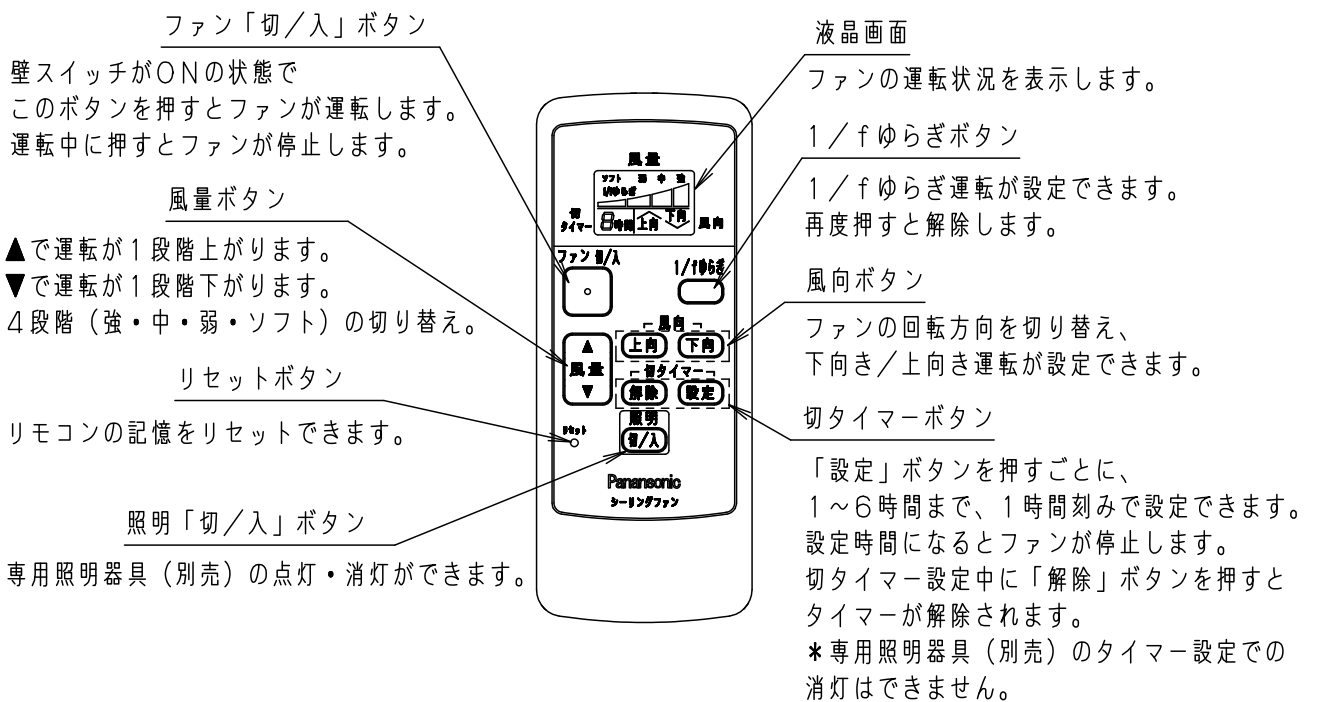

⚠ 注意：商品には寿命があります。詳細はCLX2021AAをご参照ください。

- 風量切換：4段
- 風向切換：上向き、下向き
- 1/fゆらぎ機能付
- 1～6時間（1時間単位）タイマー付（ファンのみ）

⚠ 安全に関するご注意

- 一般屋内用器具です。屋外や水気、湿気のある所では使用しないでください。絶縁不良による感電の原因となります。
- 天井面取付専用器具です。指定外取り付けは、落下の原因となります。**傾斜天井に取り付ける場合の注意事項**
- 32度を超える傾斜天井には取り付けないでください。
- 右図の寸法を守って取り付けてください。空気の流れがみだれて性能が低下したり本体がゆれたりします。
- 調光器と組み合わせて使用しないでください。火災の原因となります。

<使用上のご注意>

- 照明器具を点灯中はリモコンがききにくくなる場合があります。
- LEDにはバラツキがあるため、同一品番商品でも商品ごとに発光色・明るさが異なる場合があります。
- 器具の近くでは、ラジオやテレビなどの音響・映像機器に雑音が入る場合があります。
- この器具の近くでは電子錠などに使用する高周波方式のリモコンが作動しない場合がごくまれにありますので、ご注意ください。

本図面は2枚1組です。1/2

明るさ：100形電球5灯器具相当								
定格電圧	入力電流	消費電力						
AC100V	1.074A	70.9W						
付属ランプ	LDA13L-G/Z100E/S/W 電球色 (2700K Ra84)	5					品名	
W・数	12.9×5	4					シーリングファン XS96141K	
器具質量	9.4kg	3	パイプ			SPK015		
特記事項		2	シーリングファン			SP7096		蘭田川 端
		1	照明器具			SPL5541K		
部番	部品名	材質・素材厚	備考	パナソニック株式会社				

単位：mm 第三角法 (JIS A-4)

XS96141K-K

・リモコンについて

<使用上のご注意>

- 必ず壁スイッチと併用してください。
 - ・リモコン送信器の電池が消耗した場合、ファンの停止や専用照明器具（別売）の点灯・消灯ができません。
 - ・壁スイッチをOFFにしなければ、待機電力を消費します。
- 同梱のリモコンは本シーリングファン、専用照明器具の専用リモコンです。
他のリモコン照明器具やファンを操作することはできません。
- 専用照明器具（別売）は壁スイッチで電源を「入」にすると点灯します。
消灯させる場合やシーリングファンの操作はリモコンで行ってください。
- 適合電池は単四電池2本です。