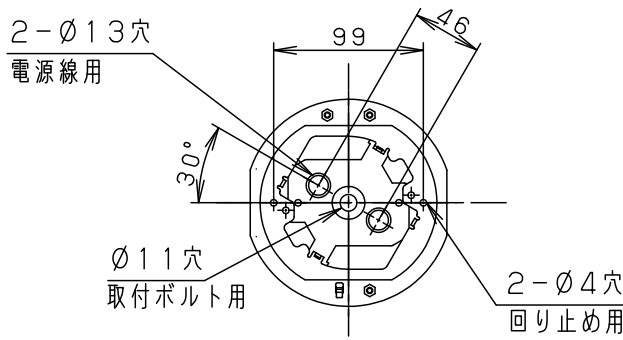

⚠ 注意：商品には寿命があります。詳細はCLX2021AAをご参照ください。

- 風量切換：4段
- 風向切換：上向き、下向き
- 1/fゆらぎ機能付
- 1～6時間（1時間単位）タイマー付（ファンのみ）

⚠ 安全に関するご注意

- 一般屋内用器具です。屋外や水気、湿気のある所では使用しないでください。絶縁不良による感電の原因となります。
- 天井面取付専用器具です。指定外取り付けは、落下の原因となります。
傾斜天井に取り付ける場合の注意事項
- 32度を超える傾斜天井には取り付けないでください。
- 右図の寸法を守って取り付けてください。空気の流れがみだれて性能が低下したり本体がゆれたりします。
- 調光器と組み合わせて使用しないでください。火災の原因となります。

明るさ：100形電球3灯器具相当							
定格電圧	入力電流	消費電力					
AC100V	0.795A	51.7W					
付属ランプ	LDA13L-G/Z100E/S/W 電球色 (2700K Ra84)		5				品名
W・数	12.9×3		4				シーリングファン XS97045K
器具質量	7.8kg		3				
特記事項			2	シーリングファン		SP7097	蘭田川 田端
			1	照明器具		SPL5345K	
部番	部品名	材質・素材厚	備考	パナソニック株式会社			