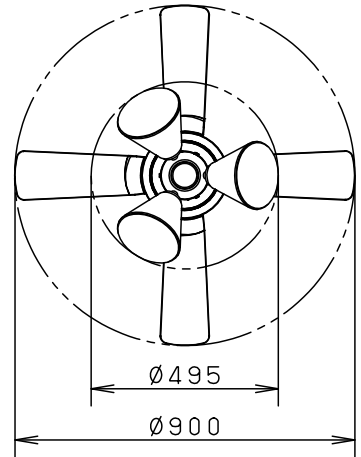

⚠ 注意：商品には寿命があります。詳細はCLX2021AAをご参照ください。

- 風量切換：4段
- 風向切換：上向き、下向き
- 1/fゆらぎ機能付
- 1～6時間（1時間単位）タイマー付（ファンのみ）

⚠ 安全に関するご注意

- 一般屋内用器具です。屋外や水気、湿気のある所では使用しないでください。絶縁不良による感電の原因となります。
- 天井面取付専用器具です。指定外取り付けは、落下の原因となります。
傾斜天井に取り付ける場合の注意事項
- 32度を超える傾斜天井には取り付けないでください。
- 右図の寸法を守って取り付けてください。空気の流れがみだれて性能が低下したり本体がゆれたりします。
- 調光器と組み合わせて使用しないでください。火災の原因となります。

明るさ：100形電球3灯器具相当							
定格電圧	入力電流	消費電力					
AC100V	0.795A	51.7W					
付属ランプ	LDA13L-G/Z100E/S/W 電球色 (2700K Ra84)		5				品名
W・数	12.9×3		4				シーリングファン XS97045K
器具質量	7.8kg		3				
特記事項			2	シーリングファン		SP7097	蘭田川 田端
			1	照明器具		SPL5345K	
部番	部品名	材質・素材厚	備考	パナソニック株式会社			