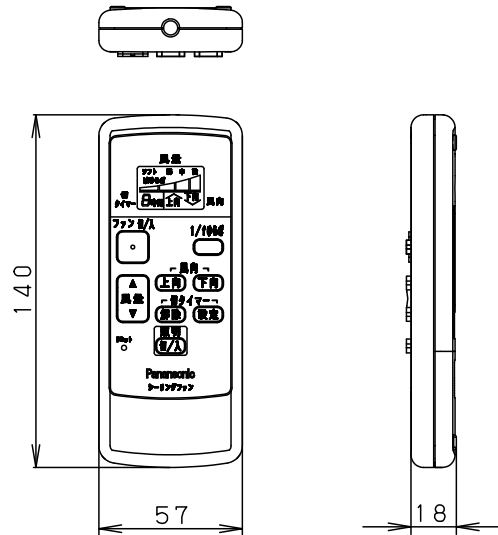

・リモコンについて

<使用上のご注意>

- ●必ず壁スイッチと併用してください。
  - ・リモコン送信器の電池が消耗した場合、ファンの停止や専用照明器具（別売）の点灯・消灯ができません。
  - ・壁スイッチをOFFにしなければ、待機電力を消費します。
- ●同梱のリモコンは本シーリングファン、専用照明器具の専用リモコンです。
  他のリモコン照明器具やファンを操作することはできません。
- ●専用照明器具（別売）は壁スイッチで電源を「入」にすると点灯します。
  消灯させる場合やシーリングファンの操作はリモコンで行ってください。
- ●適合電池は単四電池2本です。

本図面は2枚1組です。 2/2

品名	
使用説明書 シーリングファン XS97045K	
蘭田	川端
パナソニック株式会社