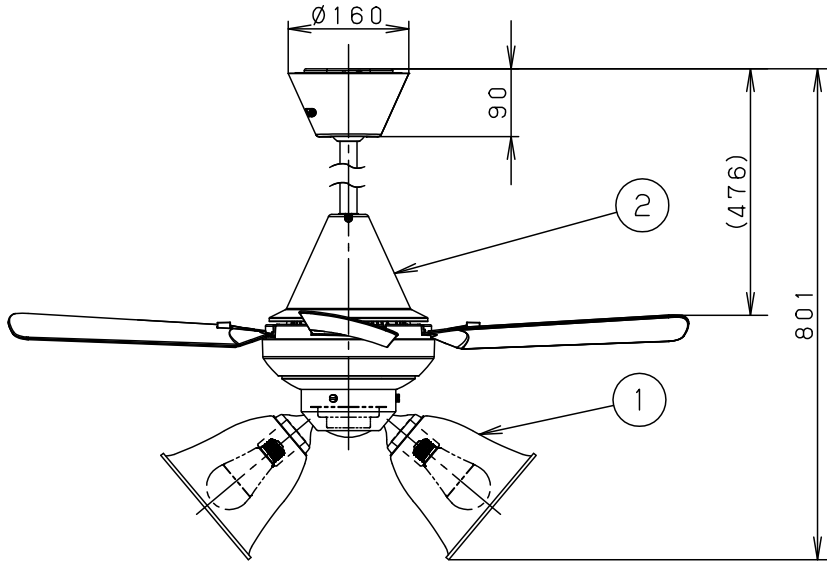

⚠ 注意：商品には寿命があります。詳細はCLX2021AAをご参照ください。

- 風量切換：4段
- 風向切換：上向き、下向き
- 1/fゆらぎ機能付
- 1～6時間（1時間単位）タイマー付（ファンのみ）

⚠ 安全に関するご注意

- 一般屋内用器具です。屋外や水気、湿気のある所では使用しないでください。絶縁不良による感電の原因となります。
- 天井面取付専用器具です。指定外取り付けは、落下の原因となります。
傾斜天井に取り付ける場合の注意事項
- 32度を超える傾斜天井には取り付けないでください。
- 右図の寸法を守って取り付けてください。空気の流れがみだれて性能が低下したり本体がゆれたりします。
- 調光器と組み合わせて使用しないでください。火災の原因となります。

明るさ：100形電球3灯器具相当							
定格電圧	入力電流	消費電力					
AC100V	0.795A	51.7W					
付属ランプ	LDA13L-G/Z100E/S/W 電球色 (2700K Ra84)		5				品名
W・数	12.9×3		4				シーリングファン XS97045K
器具質量	7.8kg		3				
特記事項			2	シーリングファン		SP7097	蘭田川 田端
			1	照明器具		SPL5345K	
部番	部品名	材質・素材厚	備考	パナソニック株式会社			