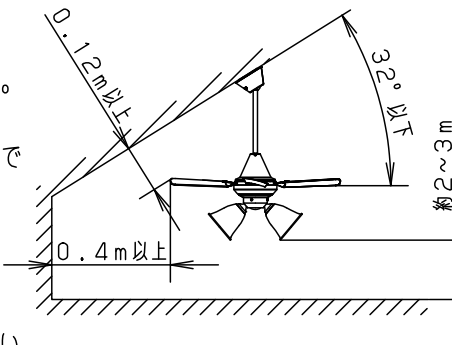

⚠ 注意：商品には寿命があります。詳細はCLX2021AAをご参照ください。

- 風量切換：4段
- 風向切換：上向き、下向き
- 1/fゆらぎ機能付
- 1～6時間（1時間単位）タイマー付（ファンのみ）

⚠ 安全に関するご注意

- 一般屋内用器具です。屋外や水気、湿気のある所では使用しないでください。絶縁不良による感電の原因となります。
- 天井面取付専用器具です。指定外取り付けは、落下の原因となります。
傾斜天井に取り付ける場合の注意事項
- 32度を超える傾斜天井には取り付けないでください。
- 右図の寸法を守って取り付けてください。空気の流れがみだれて性能が低下したり本体がゆれたりします。
- 調光器と組み合わせて使用しないでください。火災の原因となります。

明るさ：100形電球3灯器具相当							
定格電圧	入力電流	消費電力					
AC100V	0.795A	51.7W					
付属ランプ	LDA13L-G/Z100E/S/W 電球色 (2700K Ra84)		5				品名
W・数	12.9×3		4				シーリングファン XS97045K
器具質量	7.8kg		3				
特記事項			2	シーリングファン		SP7097	蘭田川 田端
			1	照明器具		SPL5345K	
部番	部品名	材質・素材厚	備考	パナソニック株式会社			