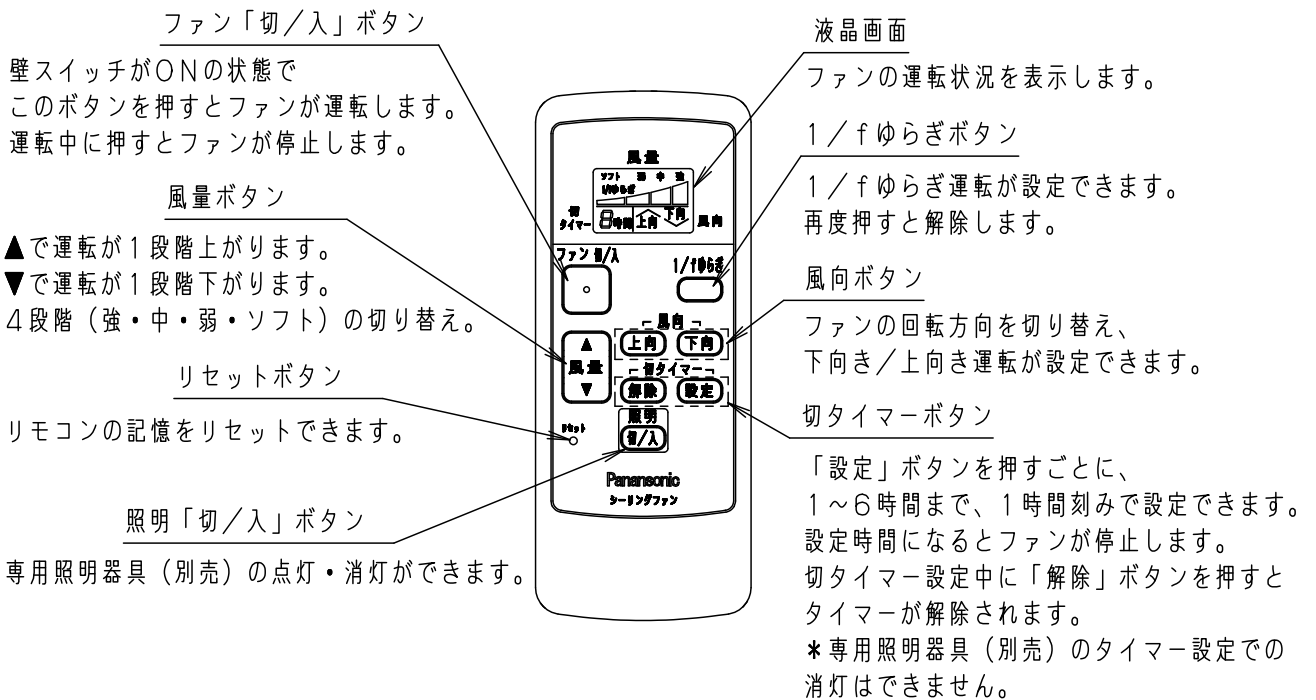

⚠ 注意：商品には寿命があります。詳細はCLX2021AAをご参照ください。

- 風量切換：4段
- 風向切換：上向き、下向き
- 1/fゆらぎ機能付
- 1～6時間（1時間単位）タイマー付（ファンのみ）

⚠ 安全に関するご注意

- 一般屋内用器具です。屋外や水気、湿気のある所では使用しないでください。絶縁不良による感電の原因となります。
- 天井面取付専用器具です。指定外取り付けは、落下の原因となります。
傾斜天井に取り付ける場合の注意事項
- 32度を超える傾斜天井には取り付けないでください。
- 右図の寸法を守って取り付けてください。空気の流れがみだれて性能が低下したり本体がゆれたりします。
- 調光器と組み合わせて使用しないでください。火災の原因となります。

<使用上のご注意>

- 照明器具を点灯中はリモコンがききにくくなることがあります。
- LEDにはバツキがあるため、同一品番商品でも商品ごとに発光色・明るさが異なる場合があります。
- 器具の近くでは、ラジオやテレビなどの音響・映像機器に雑音が入る場合があります。
- この器具の近くでは電子錠などに使用する高周波方式のリモコンが作動しない場合がごくまれにありますので、ご注意ください。

本図面は2枚1組です。1/2

明るさ：100形電球3灯器具相当							
定格電圧	入力電流	消費電力					
AC100V	0.795A	51.7W					
付属ランプ	LDA13L-G/Z100E/S/W 電球色 (2700K Ra84)		5				品名
W・数	12.9×3		4				シーリングファン XS97045K
器具質量	7.8kg		3				
特記事項			2	シーリングファン		SP7097	蘭田川 田端
			1	照明器具		SPL5345K	
部番	部品名	材質・素材厚	備考	パナソニック株式会社			

単位：mm 第三角法 (JIS A-4)

XS97045K-K

・リモコンについて

<使用上のご注意>

- 必ず壁スイッチと併用してください。
 - ・リモコン送信器の電池が消耗した場合、ファンの停止や専用照明器具（別売）の点灯・消灯ができません。
 - ・壁スイッチをOFFにしなければ、待機電力を消費します。
- 同梱のリモコンは本シーリングファン、専用照明器具の専用リモコンです。
他のリモコン照明器具やファンを操作することはできません。
- 専用照明器具（別売）は壁スイッチで電源を「入」にすると点灯します。
消灯させる場合やシーリングファンの操作はリモコンで行ってください。
- 適合電池は単四電池2本です。