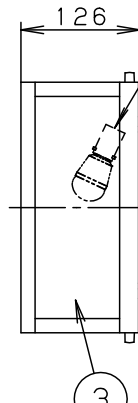

⚠ 注意：商品には寿命があります。詳細はCLX2021AAをご参照ください。

<取付位置のご注意>

カバー取り外しに  
要する寸法

- カバーの取付方法は、ツマミネジ方式です。
- ボックス取り付けはできません。

⚠ 安全に関するご注意

- 防雨型器具です。  
浴室などの湿気が多い場所では使用しないでください。  
感電、火災の原因となります。
- 壁面取付専用器具です。  
凶面方向以外には取り付けないでください。  
落下、感電、火災の原因となります。
- 取付面よりも大きな壁面に取り付けてください。
- 調光器と組み合わせて使用しないでください。  
火災の原因となります。
- 雨線内に取り付けてください。  
枠に天然木を使用していますので  
変色、腐食の原因となります。

明るさ：40形電球1灯器具相当

定格電圧	入力電流	消費電力			
AC100V	0.08A	4.3W			
付属ランプ	LDA4L-H-E17/E/S/W/2 電球色(2700K Ra80)	5	ソケット	E 1 7	品番
W・数	4.3×1	4	本体パッキン	EPTスポンジゴム	ブラック
器具質量	0.8kg	3	カバ-	アクリル	乳白
特記事項		2	枠	木製(松)	耐候性塗装処理 透明つや消し
		1	本体	PBT樹脂	
部番	部品名	材質・素材厚	備考	パナソニック株式会社	