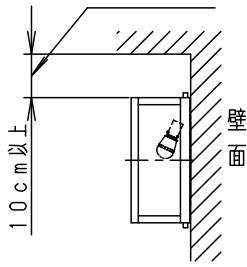

⚠ 注意：商品には寿命があります。詳細はCLX2021AAをご参照ください。

<取付位置のご注意>

カバー取り外しに  
要する寸法

- カバーの取付方法は、ツマミネジ方式です。
- ボックス取り付けはできません。

⚠ 安全に関するご注意

- 防雨型器具です。  
浴室などの湿気が多い場所では使用しないでください。  
感電、火災の原因となります。
- 壁面取付専用器具です。  
凶面方向以外には取り付けないでください。  
落下、感電、火災の原因となります。
- 取付面よりも大きな壁面に取り付けてください。
- 調光器と組み合わせて使用しないでください。  
火災の原因となります。
- 雨線内に取り付けてください。  
枠に天然木を使用していますので  
変色、腐食の原因となります。

明るさ：40形電球1灯器具相当

定格電圧	入力電流	消費電力			
AC100V	0.08A	4.3W			
付属ランプ	LDA4L-H-E17/E/S/W/2 電球色(2700K Ra80)	5	ソケット	E 1 7	品番
W・数	4.3×1	4	本体パッキン	EPTスポンジゴム	ブラック
器具質量	0.8kg	3	カバ-	アクリル	乳白
特記事項		2	枠	木製(松)	耐候性塗装処理 透明つや消し
		1	本体	PBT樹脂	
部番	部品名	材質・素材厚	備考	パナソニック株式会社	