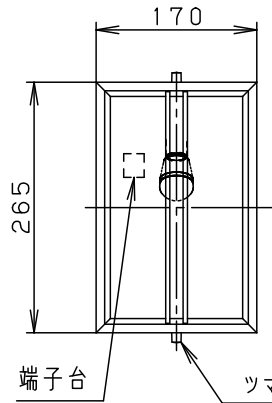

⚠ 注意：商品には寿命があります。詳細はCLX2021AAをご参照ください。

<取付位置のご注意>

カバー取り外しに  
要する寸法

- カバーの取付方法は、ツマミネジ方式です。
- ボックス取り付けはできません。

⚠ 安全に関するご注意

- 防雨型器具です。  
浴室などの湿気が多い場所では使用しないでください。  
感電、火災の原因となります。
- 壁面取付専用器具です。  
凶面方向以外には取り付けないでください。  
落下、感電、火災の原因となります。
- 取付面よりも大きな壁面に取り付けてください。
- 調光器と組み合わせて使用しないでください。  
火災の原因となります。
- 雨線内に取り付けてください。  
枠に天然木を使用していますので  
変色、腐食の原因となります。

明るさ：40形電球1灯器具相当

定格電圧	入力電流	消費電力			
AC100V	0.08A	4.3W			
付属ランプ	LDA4L-H-E17/E/S/W/2 電球色(2700K Ra80)	5	ソケット	E 1 7	品番
W・数	4.3×1	4	本体パッキン	EPTスポンジゴム	ブラック
器具質量	0.8kg	3	カバ-	アクリル	乳白
特記事項		2	枠	木製(松)	耐候性塗装処理 透明つや消し
		1	本体	PBT樹脂	
部番	部品名	材質・素材厚	備考	パナソニック株式会社	