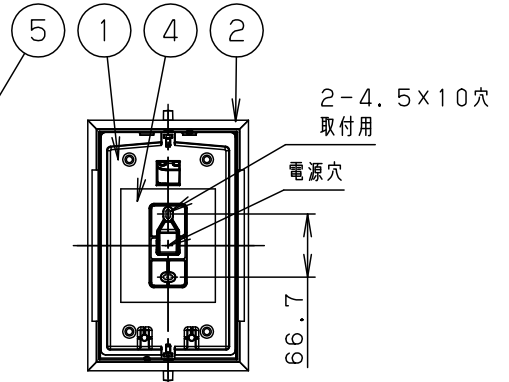

⚠ 注意：商品には寿命があります。詳細はCLX2021AAをご参照ください。

<取付位置のご注意>

カバー取り外しに  
要する寸法

- カバーの取付方法は、ツマミネジ方式です。
- ボックス取り付けはできません。

⚠ 安全に関するご注意

- 防雨型器具です。  
浴室などの湿気が多い場所では使用しないでください。  
感電、火災の原因となります。
- 壁面取付専用器具です。  
凶面方向以外には取り付けないでください。  
落下、感電、火災の原因となります。
- 取付面よりも大きな壁面に取り付けてください。
- 調光器と組み合わせて使用しないでください。  
火災の原因となります。
- 雨線内に取り付けてください。  
枠に天然木を使用していますので  
変色、腐食の原因となります。

明るさ：40形電球1灯器具相当

定格電圧	入力電流	消費電力			
AC100V	0.08A	4.3W			
付属ランプ	LDA4L-H-E17/E/S/W/2 電球色(2700K Ra80)	5	ソケット	E 1 7	品番
W・数	4.3×1	4	本体パッキン	EPTスポンジゴム	ブラック
器具質量	0.8kg	3	カバ-	アクリル	乳白
特記事項		2	枠	木製(松)	耐候性塗装処理 透明つや消し
		1	本体	PBT樹脂	
部番	部品名	材質・素材厚	備考	パナソニック株式会社	