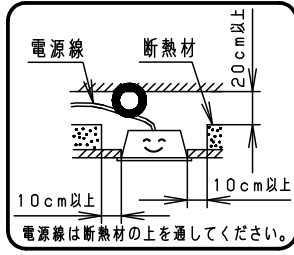

⚠ 注意：商品には寿命があります。詳細はCLX2021BAをご参照ください。

⚠ 安全に関するご注意

- 一般屋内用器具です。屋外や、水気・湿気のある所では使用しないでください。絶縁不良による感電の原因となります。
- 断熱材、防音材をかぶせて使用しないでください。火災の原因となります。

Hf ランプ専用	起動方式	適合ランプ	定格光束
	PX, PF PJ	FHF32	4950lm/本 3520lm/本
Hf FHF32 FLR40S (/36) FL40S (SS/37)	起動方式	推奨ランプ	定格光束
	VPN VPH	FHF32 FLR40S (/36) FL40S (SS/37)	注)

注) 起動方式等の光束等注記事項は、別紙起動方式の承認図 (ex. VPH-KG) をご参照ください。