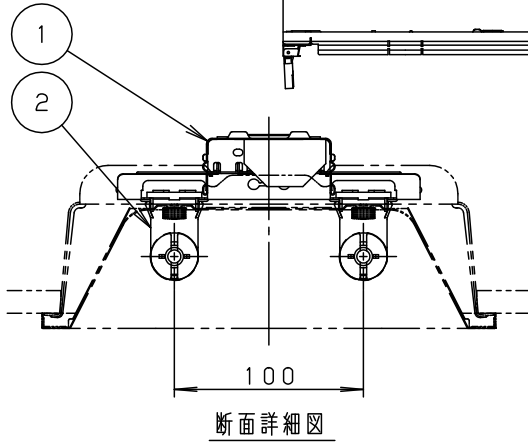

注) 起動方式等の光束等注記事項は、別紙起動方式の承認図 (ex. VPH-KG) をご参照ください。

1. この商品は環境配慮型照明器具給電部品ユニットです。器具内電線にはエコ電線、本体などの構造部品にはクロムフリー鋼板を採用しています。
2. 単独ではご使用になれません。必ず、適合反射板アダプタセットおよび適合反射板と組み合わせてご使用ください。

<使用上のご注意>

1. ラジオ、TVや赤外線リモコン方式の機器は照明器具から離してご使用ください。雑音が入ったり、正常に動作しない場合があります。
2. 同時通訳機等の誘導無線をご使用になれる場合、雑音が入る場合があります。事前に確認し、対策を講じてください。