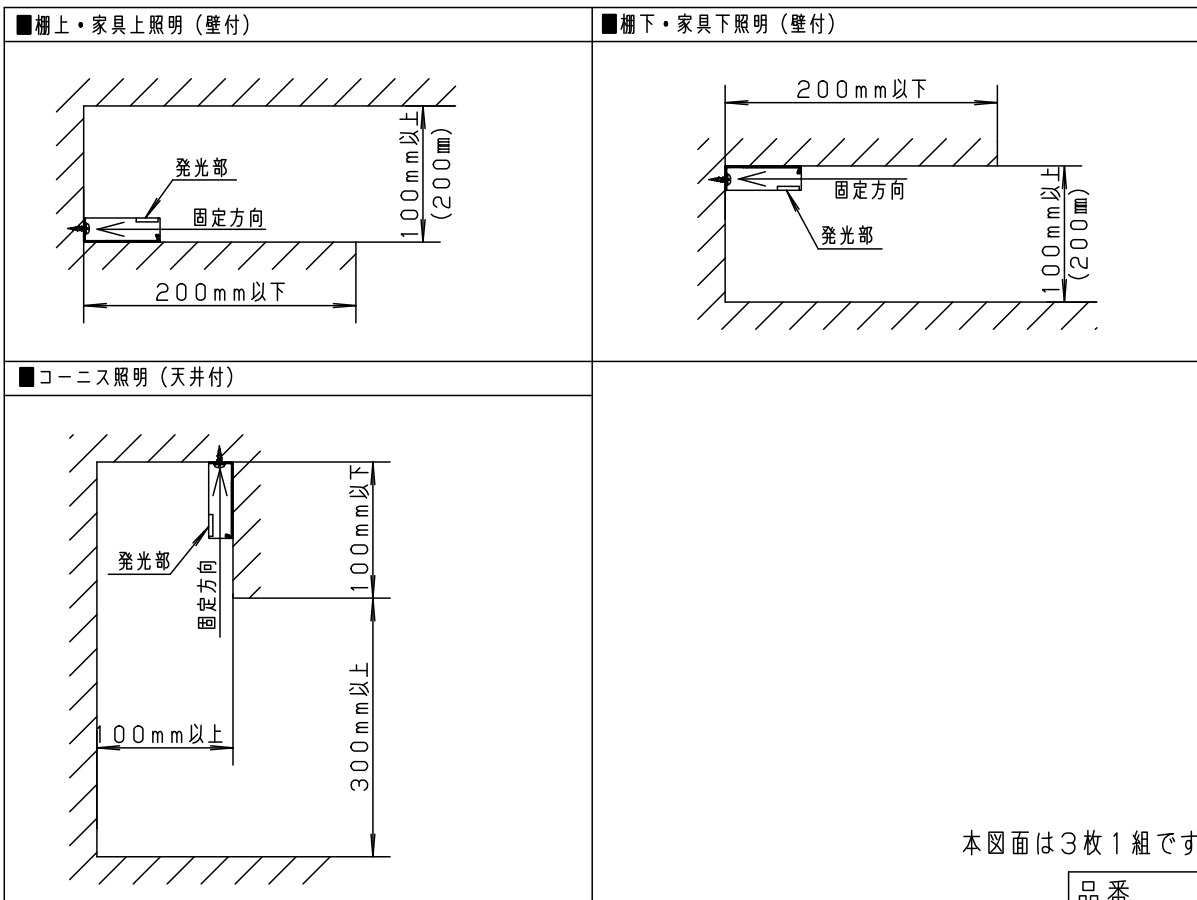

- ・両側化粧
- ・電源投入タイプ
- ・標準入線タイプ

本図面は3枚で1組です。 **1/3**

定格電圧	入力電流	消費電力	部品名				品番
AC100V	0.19A	18.3W	6	エンドキャップ	ポリプロピレン	ホワイト	LGB51147LG1
LED	電球色 (2700K Ra83)		5	コネクタA	ポリプロピレン	ホワイト	
			4	エンドプレート	ポリプロピレン	ホワイト	
器具質量	1.1kg		3	カバー	PBT	ホワイト	
特記事項			2	灯具カバー	ポリカーボネート	ホワイト+乳白	生産終了品 本器具は製造できません
			1	取付板	鋼板 (t0.8)	高反射白色 ポリエステル粉体塗装	
部番	部品名	材質・素材厚	備考	パナソニック株式会社			

⚠ 注意：商品には寿命があります。詳細はCLX2021AAをご参照ください。

●本商品は **ケアフル施工** が必要です。

<施工上のご注意>

- この器具はケアフル施工品です。
下記の事項を守っていただかないと、施工できない状態や、施工不良が発生します。
反りや凹凸がない取付面であることを、事前に確認してください。
取付板は、蛇行しないよう、まっすぐ取り付けてください。
取付板は、連結部の段差や、ずれた状態で取り付けることがないように、十分配慮ください。
- 作業が困難な場所で器具を施工する場合は2名以上の施工を推奨します。
- 石膏ボード等の木ネジの利かない造営材への取付の場合、座付木ネジ13mmは使用しないでください。
木ネジが補強に届かず落下の恐れがあります。
- 天井面、壁面に近い場所、狭い場所等に施工する場合は、それに合った工具が必要になります。
- 下図のように、造営材と器具の距離を離してください。

取付板を下側にして施工する場合

●下図の寸法範囲内で施工してください。 ※ () 内の数字は、光の広がりなどを考慮したおすすめの数値です。

本図面は3枚1組です。2/3

品番
施工説明書
LGB51147LG1

生産終了品
本器具は製造できません

パナソニック株式会社

⚠ 注意：商品には寿命があります。詳細はCLX2021AAをご参照ください。

連結取付について

水平方向に連結する場合

送り容量により、連結する台数に制限があります。必ず、1回路あたり、1.3A以下としてください。

縦（斜め）方向に連結する場合

連結長さと連結方向に制限があります。

連結長さは、3.7mまでとしてください。

電源入線タイプを下側に配置し、連結タイプは上方向に配置してください。

- 中継ケーブルは使用できません。

本図面は3枚1組です。3/3