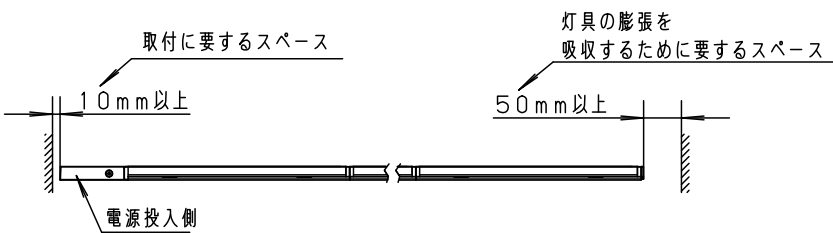

⚠ 注意：商品には寿命があります。詳細はCLX2021AAをご参照ください。

●本商品は **ケアフル施工** が必要です。

<施工上のご注意>

- ●この器具はケアフル施工品です。
  下記の事項を守っていただかないと、施工できない状態や、施工不良が発生します。
  反りや凹凸がない取付面であることを、事前に確認してください。
  取付板は、蛇行しないよう、まっすぐ取り付けてください。
  取付板は、連結部の段差や、ずれた状態で取り付けることがないように、十分配慮ください。
- ●作業が困難な場所で器具を施工する場合は2名以上の施工を推奨します。
- ●石膏ボード等の木ネジの利かない造営材への取付の場合、座付木ネジ13mmは使用しないでください。
  木ネジが補強に届かず落下の恐れがあります。
- ●天井面、壁面に近い場所、狭い場所等に施工する場合は、それに合った工具が必要になります。
- ●下図のように、造営材と器具の距離を離してください。

取付板を下側にして施工する場合

●下図の寸法範囲内で施工してください。 ※ ( ) 内の数字は、光の広がりなどを考慮したおすすめの数値です。