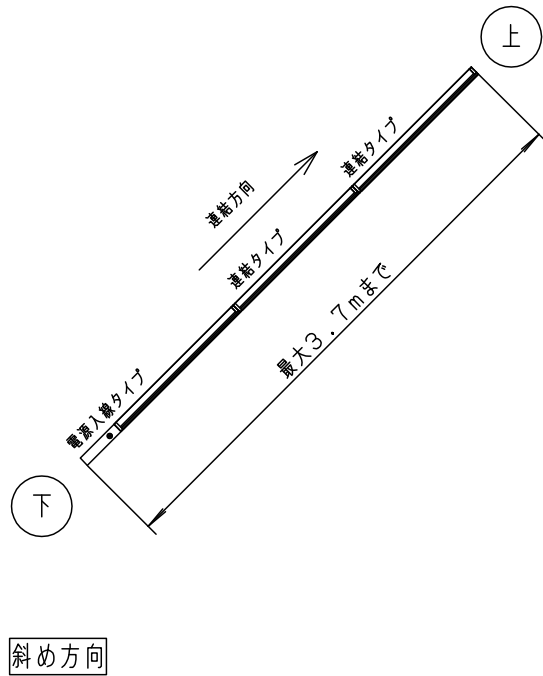

取付板を下側にして施工する場合

●下図の寸法範囲内で施工してください。 ※ () 内の数字は、光の広がりなどを考慮したおすすめの数値です。

本図面は3枚1組です。2/3

品番
施工説明書
LGB51147LG1

生産終了品
本器具は製造できません

パナソニック株式会社

⚠ 注意：商品には寿命があります。詳細はCLX2021AAをご参照ください。

連結取付について

水平方向に連結する場合

送り容量により、連結する台数に制限があります。必ず、1回路あたり、1.3A以下としてください。

縦（斜め）方向に連結する場合

連結長さと連結方向に制限があります。

連結長さは、3.7mまでとしてください。

電源入線タイプを下側に配置し、連結タイプは上方向に配置してください。

- 中継ケーブルは使用できません。

本図面は3枚1組です。3/3