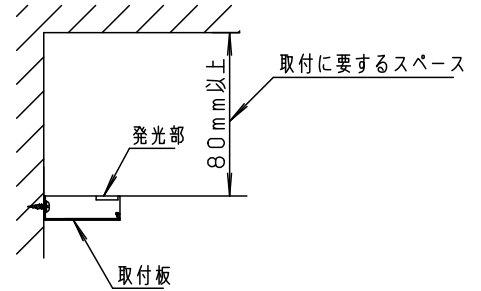

⚠ 注意：商品には寿命があります。詳細はCLX2021AAをご参照ください。

●本商品は **ケアフル施工** が必要です。

<施工上のご注意>

- ●この器具はケアフル施工品です。
  下記の事項を守っていただかないと、施工できない状態や、施工不良が発生します。
  反りや凹凸がない取付面であることを、事前に確認してください。
  取付板は、蛇行しないよう、まっすぐ取り付けてください。
  取付板は、連結部の段差や、ずれた状態で取り付けることがないように、十分配慮ください。
- ●作業が困難な場所で器具を施工する場合は2名以上の施工を推奨します。
- ●石膏ボード等の木ネジの利かない造営材への取付の場合、座付木ネジ13mmは使用しないでください。
  木ネジが補強に届かず落下の恐れがあります。
- ●天井面、壁面に近い場所、狭い場所等に施工する場合は、それに合った工具が必要になります。
- ●下図のように、造営材と器具の距離を離してください。

取付板を下側にして施工する場合

●下図の寸法範囲内で施工してください。 ※ ( ) 内の数字は、光の広がりなどを考慮したおすすめの数値です。