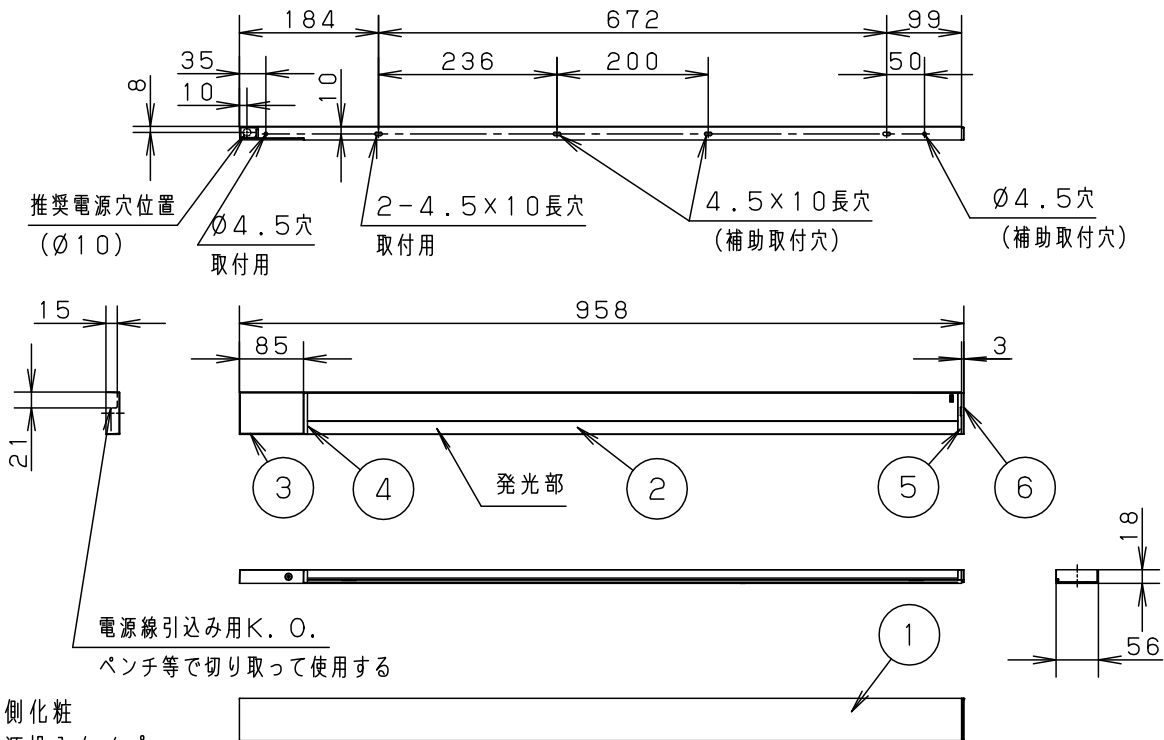

- ・両側化粧
- ・電源投入タイプ
- ・標準入線タイプ

本図面は3枚で1組です。 **1/3**

定格電圧	入力電流	消費電力	部品名				品番
AC100V	0.19A	18.3W	6	エンドキャップ	ポリプロピレン	ホワイト	LGB51147LG1
LED	電球色 (2700K Ra83)		5	コネクタA	ポリプロピレン	ホワイト	
			4	エンドプレート	ポリプロピレン	ホワイト	
器具質量	1.1kg		3	カバー	PBT	ホワイト	
特記事項			2	灯具カバー	ポリカーボネート	ホワイト+乳白	生産終了品 本器具は製造できません
			1	取付板	鋼板 (t0.8)	高反射白色 ポリエステル粉体塗装	
部番	部品名	材質・素材厚	備考	パナソニック株式会社			

水平方向に連結する場合

送り容量により、連結する台数に制限があります。必ず、1回路あたり、1.3A以下としてください。

縦（斜め）方向に連結する場合

連結長さと連結方向に制限があります。

連結長さは、3.7mまでとしてください。

電源入線タイプを下側に配置し、連結タイプは上方向に配置してください。

- 中継ケーブルは使用できません。

本図面は3枚1組です。3/3