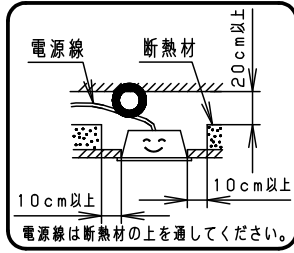

⚠ 注意：商品には寿命があります。詳細はCLX2021BAをご参照ください。

グリーン購入法適合 (VPNは100V除く)

⚠ 安全に関するご注意

- 一般屋内用器具です。屋外や、水気・湿気のある所では使用しないでください。絶縁不良による感電の原因となります。
- 断熱材、防音材をかぶせて使用しないでください。火災の原因となります。

起動方式	推奨ランプ	定格光束
VPN	FHF32	注)
VPH	FLR40S (/36)	
	FL40S (SS/37)	

注) 起動方式毎の光束等注記事項は、別紙起動方式の承認図 (ex. VPH-KG) をご参照ください