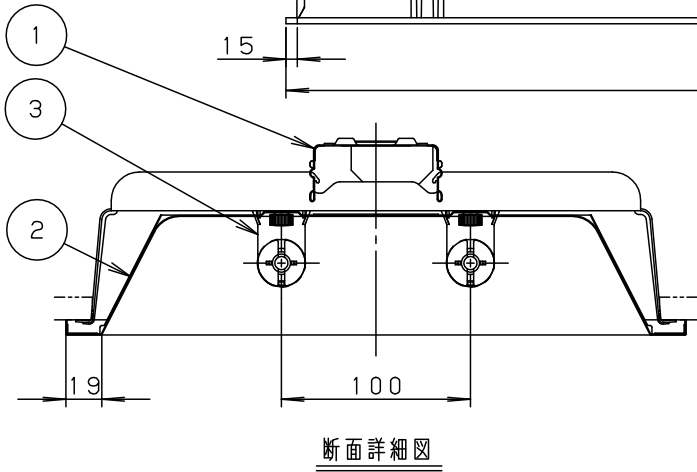

注) 起動方式毎の光束等注記事項は、別紙起動方式の承認図 (ex. VPH-KG) をご参照ください

- この器具は環境配慮型照明器具です。器具内電線にはエコ電線、本体などの構造部品にはクロムフリー鋼板を採用しています。
- <使用上のご注意>
- ラジオ、TVや赤外線リモコン方式の機器は照明器具から離してご使用ください。雑音が入ったり、正常に動作しない場合があります。
 - 同時通訳機等の誘導無線をご使用になられる場合、雑音が入る場合があります。事前に確認し、対策を講じてください。
 - リニューアルの場合、既設の取付ボルトの長さを事前にご確認ください。器具高さが異なる場合、取付ボルト長さの調節が必要になる場合があります。特に、取付ボルトが短くリニューアル器具に届かない場合は、吊りボルト金具 (中間用) 等を別途ご手配の上、長さを調節してください。

・この器具は下表の器具の組合せです。

組合せ品名	品番		
	本体	反射板アダプタ	反射板
埋込XF329BA	FSA42991	FSK42660	FSK42650A

埋込穴寸法：300×1257

ホワイト マンセル 1.0G9.6/0.1

適合ランプ	FHF32	5				品番
W・数	32×2	4	安定器			埋込XF329BA
器具質量	4.5kg	3	ソケット	ポリカーボネート	NZL539344	
特記事項		2	反射板	鋼板 (t0.5)	高反射白色粉体塗装	<div style="border: 1px solid black; padding: 2px; text-align: center;"> 生産終了品 本器具は製造できません </div>
		1	本体	亜鉛鋼板 (t0.5)		
部番	部品名	材質・素材厚	備考	パナソニック株式会社		