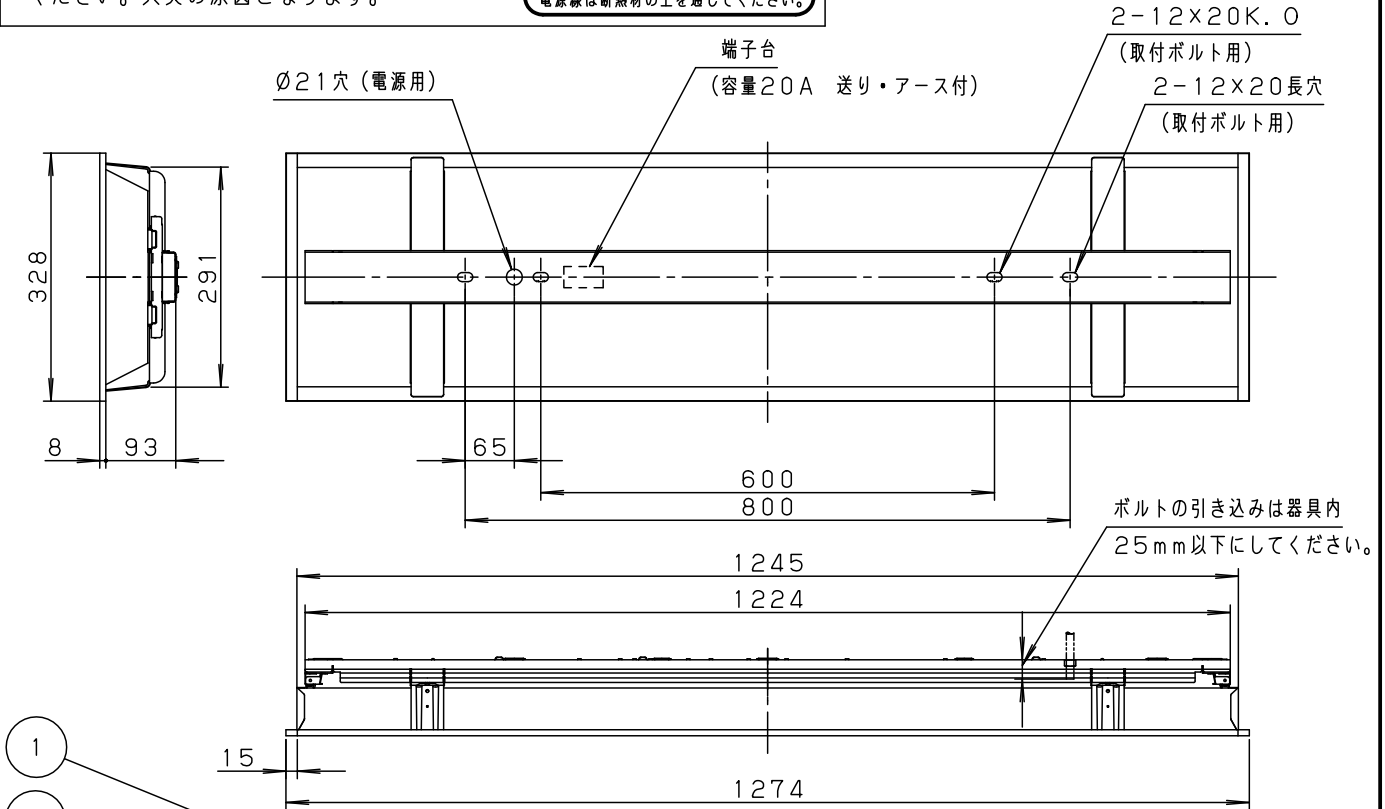

1. この器具は環境配慮型照明器具です。器具内電線にはエコ電線、本体などの構造部品にはクロムフリー鋼板を採用しています。
2. <使用上のご注意>
1. ラジオ、TVや赤外線リモコン方式の機器は照明器具から離してご使用ください。雑音が入ったり、正常に動作しない場合があります。
  2. 同時通訳機等の誘導無線をご使用になられる場合、雑音が入る場合があります。事前に確認し、対策を講じてください。
  3. リニューアルの場合、既設の取付ボルトの長さを事前にご確認ください。器具高さが異なる場合、取付ボルト長さの調節が必要になる場合があります。特に、取付ボルトが短くリニューアル器具に届かない場合は、吊りボルト金具 (中間用) 等を別途ご手配の上、長さを調節してください。

・この器具は下表の器具の組合せです。

組合せ品名	品番		
	本体	反射板アダプタ	反射板
埋込XF329BA	FSA42991	FSK42660	FSK42650A

埋込穴寸法：300×1257

ホワイト マンセル 1.0G9.6/0.1

適合ランプ	FHF32	5				品番
W・数	32×2	4	安定器			埋込XF329BA
器具質量	4.5kg	3	ソケット	ポリカーボネート	NZL539344	
特記事項		2	反射板	鋼板 (t0.5)	高反射白色粉体塗装	生産終了品 本器具は製造できません
		1	本体	亜鉛鋼板 (t0.5)		
部番	部品名	材質・素材厚	備考	パナソニック株式会社		

単位：mm 第三角法 (JIS A-4)

XF329BA-K2