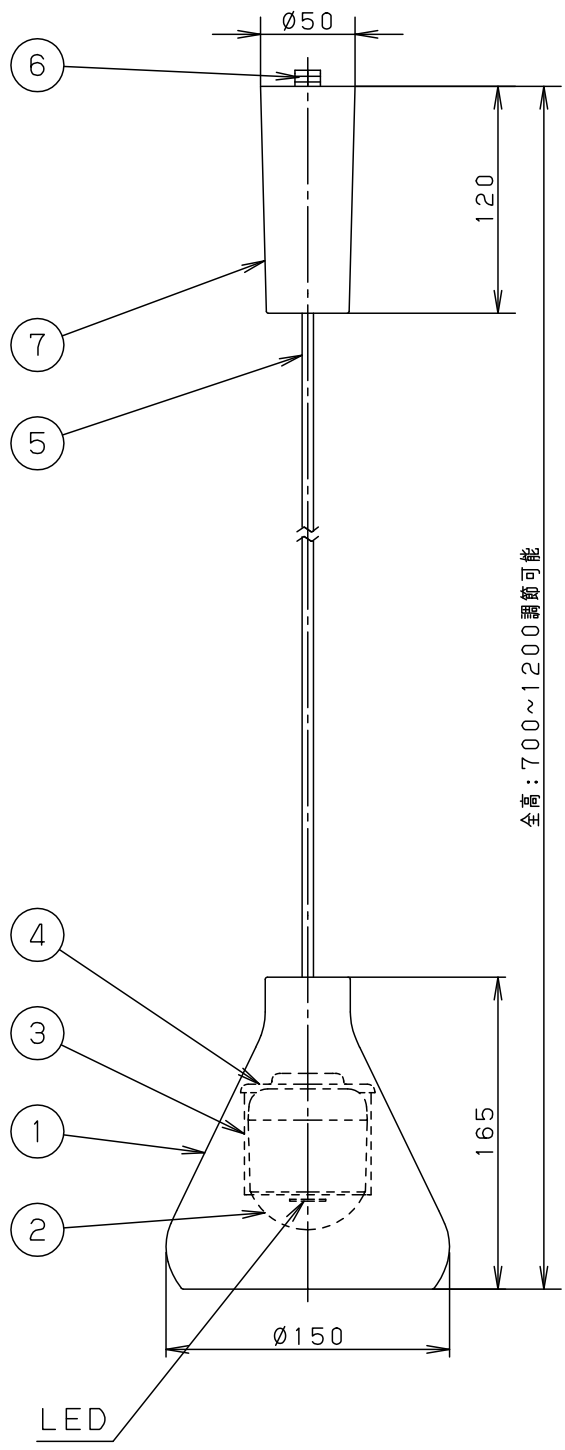

⚠ 注意：商品には寿命があります。詳細はCLX2021AAをご参照ください。

<使用上のご注意>

- LEDにはバラツキがあるため、同一品番商品でも商品ごとに発光色・明るさが異なる場合があります。
- ほたるスイッチと接続する場合は器具1台につき、スイッチ3個までで、ご使用ください。  
(4個以上のほたるスイッチと接続すると、スイッチを切にしても器具が消灯しないことがあります。)
- この器具の近くでは電子錠などに使用する光高周波方式のリモコンが動作しない場合がごくまれにありますので、ご注意ください。
- 器具の近くでは、ラジオやテレビなどの音響・映像機器に雑音が入る場合があります。

- この器具は配線ダクト専用器具です。
- コードはフランジ内に収納できます。
- 下面開放タイプ
- 電源ユニット内蔵型
- 製造上、ガラスセードには小さな泡が入る場合や、寸法が多少異なる場合があります。
- パナソニック製100V用配線ダクトと組み合わせることを推奨します。

定格電圧	入力電流	消費電力	7	フランジ	ASA樹脂	ブラック	
AC100V	0.09A	4.3W	6	ライティングプラグ	ポリカーボネート	ブラック	
LED	電球色(2700K 高演色Ra95) 明るさ:60形電球1灯器具相当		5	ビニルキャブワイヤコード	外径φ6	ブラック	品番 LGB16724LE1
			4	パッキン	シリコンゴム	ナチュラル	
器具質量	0.9kg		3	化粧カバー	鋼板(t1.0)	ニッケルメッキ	蘭田 中尾
特記事項			2	カバー	ポリカーボネート	透明つや消し	
			1	セード	ガラス	ブルー	
			部番	部品名	材質・素材厚	備考	パナソニック株式会社