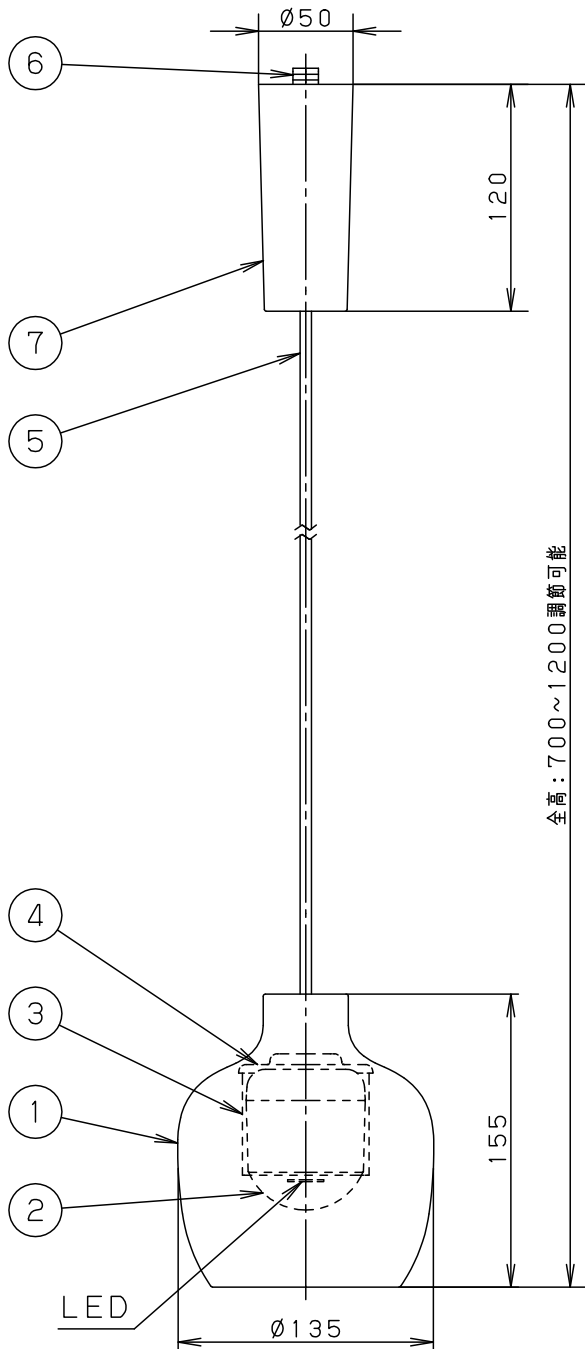

⚠ 注意：商品には寿命があります。詳細はCLX2021AAをご参照ください。

<使用上のご注意>

- LEDにはバラツキがあるため、同一品番商品でも商品ごとに発光色・明るさが異なる場合があります。
- ほたるスイッチと接続する場合は器具1台につき、スイッチ3個までで、ご使用ください。
(4個以上のほたるスイッチと接続すると、スイッチを切にしても器具が消灯しないことがあります。)
- この器具の近くでは電子錠などに使用する光高周波方式のリモコンが動作しない場合がごくまれにありますので、ご注意ください。
- 器具の近くでは、ラジオやテレビなどの音響・映像機器に雑音が入る場合があります。

⚠ 安全に関するご注意

- 一般屋内用器具です。
屋外や水気、湿気のある所では使用しないでください。
絶縁不良による感電の原因となります。
- 調光器と組み合わせて使用しないでください。
火災の原因となります。
- 天井面取付専用器具です。
傾斜天井には取り付けないでください。
指定外取り付けは、落下の原因となります。
- 多灯設置する場合、風などにより器具どうしが当たらないよう器具の間隔をあけてください。
- LEDを直視しないでください。
目の痛みの原因となることがあります。
- この器具は配線ダクト専用器具です。
- コードはフランジ内に収納できます。
- 下面開放タイプ
- 電源ユニット内蔵型
- 製造上、ガラスセードには小さな泡が入る場合や、寸法が多少異なる場合があります。
- パナソニック製100V用配線ダクトと組み合わせることを推奨します。

定格電圧	入力電流	消費電力	7	フランジ	ASA樹脂	ブラック	
AC100V	0.09A	4.3W	6	ライティングプラグ	ポリカーボネート	ブラック	
LED	電球色(2700K 高演色Ra95) 明るさ:60形電球1灯器具相当		5	ビニルキャパイヤコード	外径φ6	ブラック	品番 LGB16725LE1
			4	パッキン	シリコンゴム	ナチュラル	
器具質量	0.9kg		3	化粧カバー	鋼板(t1.0)	ニッケルメッキ	蘭 田 中 尾
特記事項			2	カバー	ポリカーボネート	透明つや消し	
			1	セード	ガラス	アンバー	
			部番	部品名	材質・素材厚	備考	パナソニック株式会社