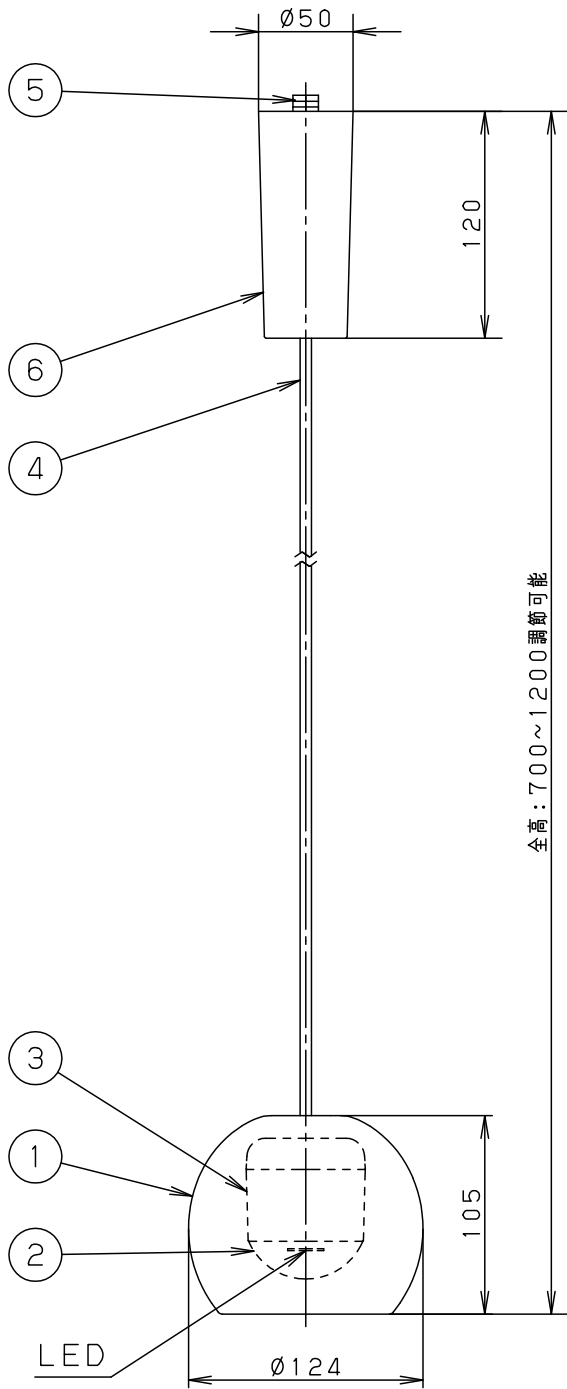

⚠ 注意：商品には寿命があります。詳細はCLX2021AAをご参照ください。

<使用上のご注意>

- LEDにはバラツキがあるため、同一品番商品でも商品ごとに発光色・明るさが異なる場合があります。
- ほたるスイッチと接続する場合は器具1台につき、スイッチ3個までで、ご使用ください。
(4個以上のほたるスイッチと接続すると、スイッチを切にしても器具が消灯しないことがあります。)
- この器具の近くでは電子錠などに使用する光高周波方式のリモコンが動作しない場合がごくまれにありますので、ご注意ください。
- 器具の近くでは、ラジオやテレビなどの音響・映像機器に雑音が入る場合があります。

⚠ 安全に関するご注意

- 一般屋内用器具です。
屋外や水気、湿気のある所では使用しないでください。
絶縁不良による感電の原因となります。
- 調光器と組み合わせて使用しないでください。
火災の原因となります。
- 天井面取付専用器具です。
傾斜天井には取り付けないでください。
指定外取り付けは、落下の原因となります。
- 多灯設置する場合、風などにより器具どうしが当たらないよう器具の間隔をあけてください。
- LEDを直視しないでください。
目の痛みの原因となることがあります。
- この器具は配線ダクト専用器具です。
- コードはフランジ内に収納できます。
- 下面開放タイプ
- 電源ユニット内蔵型
- 製造上、ガラスセードには小さな泡が入る場合や、寸法が多少異なる場合があります。
- パナソニック製100V用配線ダクトと組み合わせることを推奨します。

定格電圧	入力電流	消費電力					
AC100V	0.09A	4.3W	6	フランジ	ASA樹脂	ホワイト	品番 LGB16751LE1
LED	電球色(2700K 高演色Ra95) 明るさ:60形電球1灯器具相当	5	ライティングプラグ	ポリカーボネート	ホワイト		
		4	ビニルケーブルコード	外径φ6	ホワイト		
器具質量	2.0kg	3	本体	アルミダイカスト	ホワイトつや消し フタクリル塗装	蘭 田 中尾 株式会社	
特記事項		2	カバー	ポリカーボネート	透明つや消し		
		1	セード	ガラス	透明つや消し 内面乳白		
			部番	部品名	材質・素材厚	備考	パナソニック株式会社