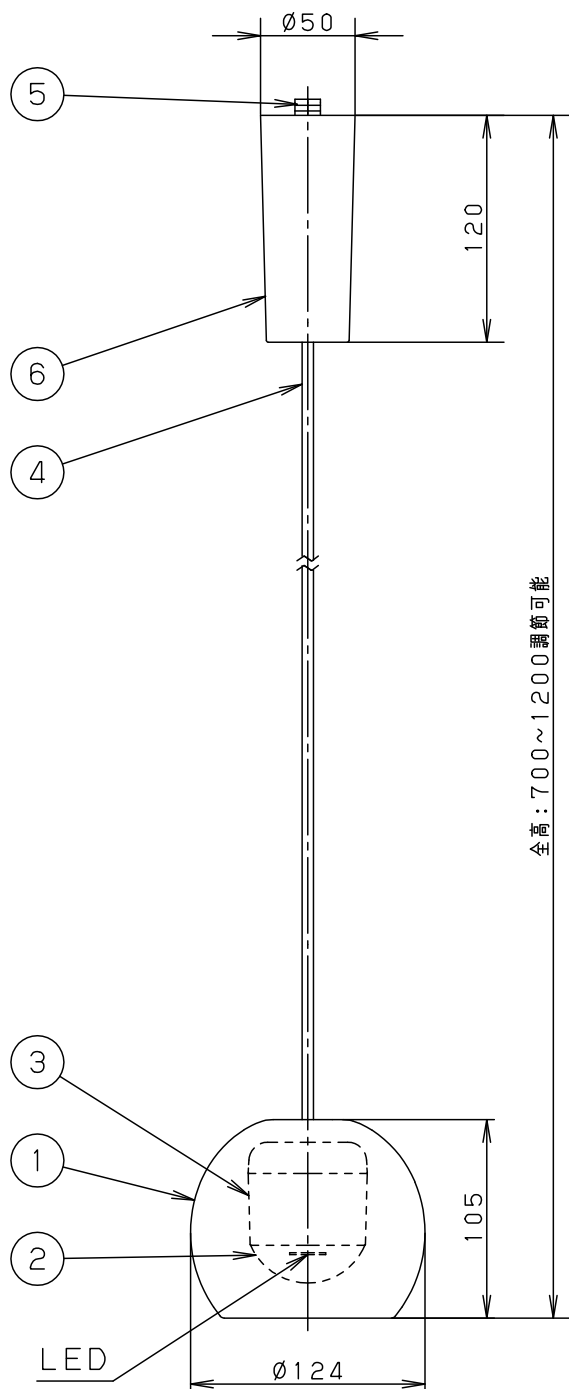

⚠ 注意：商品には寿命があります。詳細はCLX2021AAをご参照ください。

<使用上のご注意>

- LEDにはバラツキがあるため、同一品番商品でも商品ごとに発光色・明るさが異なる場合があります。
- ほたるスイッチと接続する場合は器具1台につき、スイッチ3個までで、ご使用ください。
(4個以上のほたるスイッチと接続すると、スイッチを切にしても器具が消灯しないことがあります。)
- この器具の近くでは電子錠などに使用する光高周波方式のリモコンが動作しない場合がごくまれにありますので、ご注意ください。
- 器具の近くでは、ラジオやテレビなどの音響・映像機器に雑音が入る場合があります。

- この器具は配線ダクト専用器具です。
- コードはフランジ内に収納できます。
- 下面開放タイプ
- 電源ユニット内蔵型
- 製造上、ガラスセードには小さな泡が入る場合や、寸法が多少異なる場合があります。
- パナソニック製100V用配線ダクトと組み合わせることを推奨します。

定格電圧	入力電流	消費電力							
AC100V	0.09A	4.3W	6	フランジ	ASA樹脂	ホワイト	品番 LGB16752LE1		
LED	温白色(3500K 高演色Ra95) 明るさ:60形電球1灯器具相当	5	ライティングプラグ	ポリカーボネート	ホワイト	LED			
		4	ビニルケーブルコード	外径φ6	ホワイト				
器具質量	2.0kg	3	本体	アルミダイカスト	ホワイトつや消し フタクリル塗装	備 考 パナソニック株式会社			
特記事項		2	カバー	ポリカーボネート	透明つや消し			蘭 田 中尾	
		1	セード	ガラス	透明つや消し 内面乳白				
			部 番	部 品 名	材 質 ・ 素 材 厚	備 考			