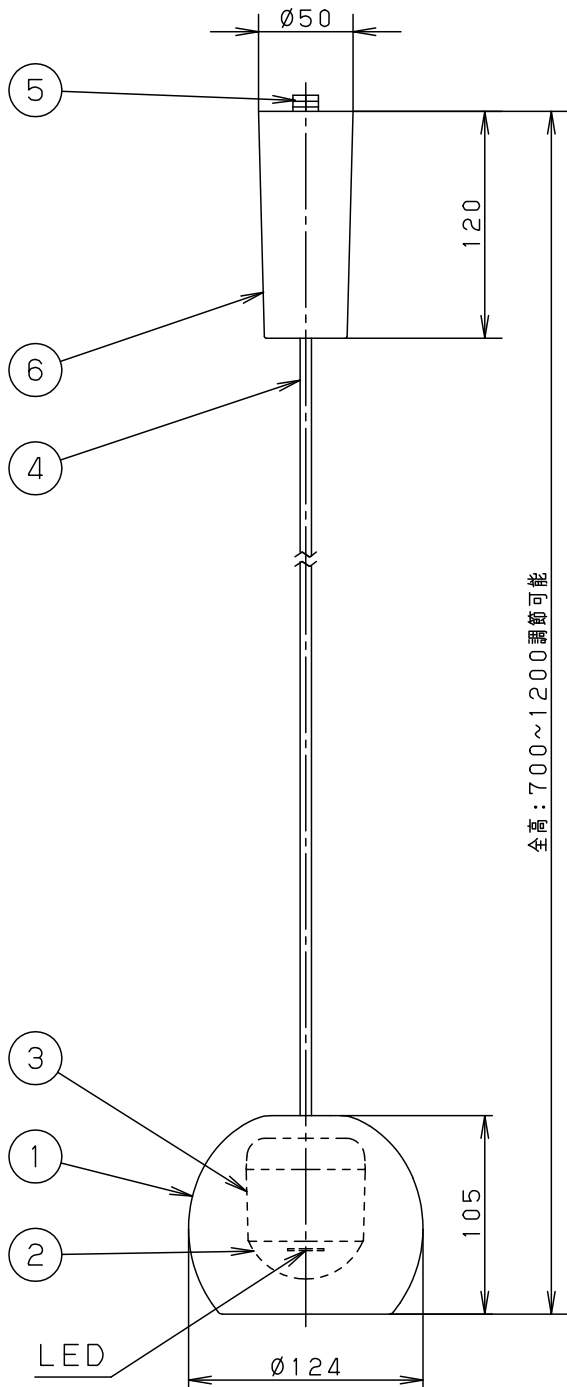

⚠ 注意：商品には寿命があります。詳細はCLX2021AAをご参照ください。

<使用上のご注意>

- LEDにはバラツキがあるため、同一品番商品でも商品ごとに発光色・明るさが異なる場合があります。
- ほたるスイッチと接続する場合は器具1台につき、スイッチ3個までで、ご使用ください。  
(4個以上のほたるスイッチと接続すると、スイッチを切にしても器具が消灯しないことがあります。)
- この器具の近くでは電子錠などに使用する光高周波方式のリモコンが動作しない場合がごくまれにありますので、ご注意ください。
- 器具の近くでは、ラジオやテレビなどの音響・映像機器に雑音が入る場合があります。

⚠ 安全に関するご注意

- 一般屋内用器具です。  
屋外や水気、湿気のある所では使用しないでください。  
絶縁不良による感電の原因となります。
- 調光器と組み合わせて使用しないでください。  
火災の原因となります。
- 天井面取付専用器具です。  
傾斜天井には取り付けしないでください。  
指定外取り付けは、落下の原因となります。
- 多灯設置する場合、風などにより器具どうしが当たらないよう器具の間隔をあけてください。
- LEDを直視しないでください。  
目の痛みの原因となることがあります。
- この器具は配線ダクト専用器具です。
- コードはフランジ内に収納できます。
- 下面開放タイプ
- 電源ユニット内蔵型
- 製造上、ガラスセードには小さな泡が入る場合や、寸法が多少異なる場合があります。
- パナソニック製100V用配線ダクトと組み合わせることを推奨します。

定格電圧	入力電流	消費電力					
AC100V	0.09A	4.3W	6	フランジ	ASA樹脂	ホワイト	品番 LGB16753LE1
LED	電球色(2700K 高演色Ra95) 明るさ:60形電球1灯器具相当	5	ライティングプラグ	ポリカーボネート	ホワイト		
		4	ビニルケーブルコード	外径φ6	ホワイト		
器具質量	2.0kg	3	本体	アルミダイカスト	ホワイトつや消し フタクリル塗装	蘭 田 中 尾	
特記事項	2	カバー	ポリカーボネート	透明つや消し			
	1	セード	ガラス	透明つや消し 内面スモーク			
部番	部品名	材質・素材厚	備考	パナソニック株式会社			